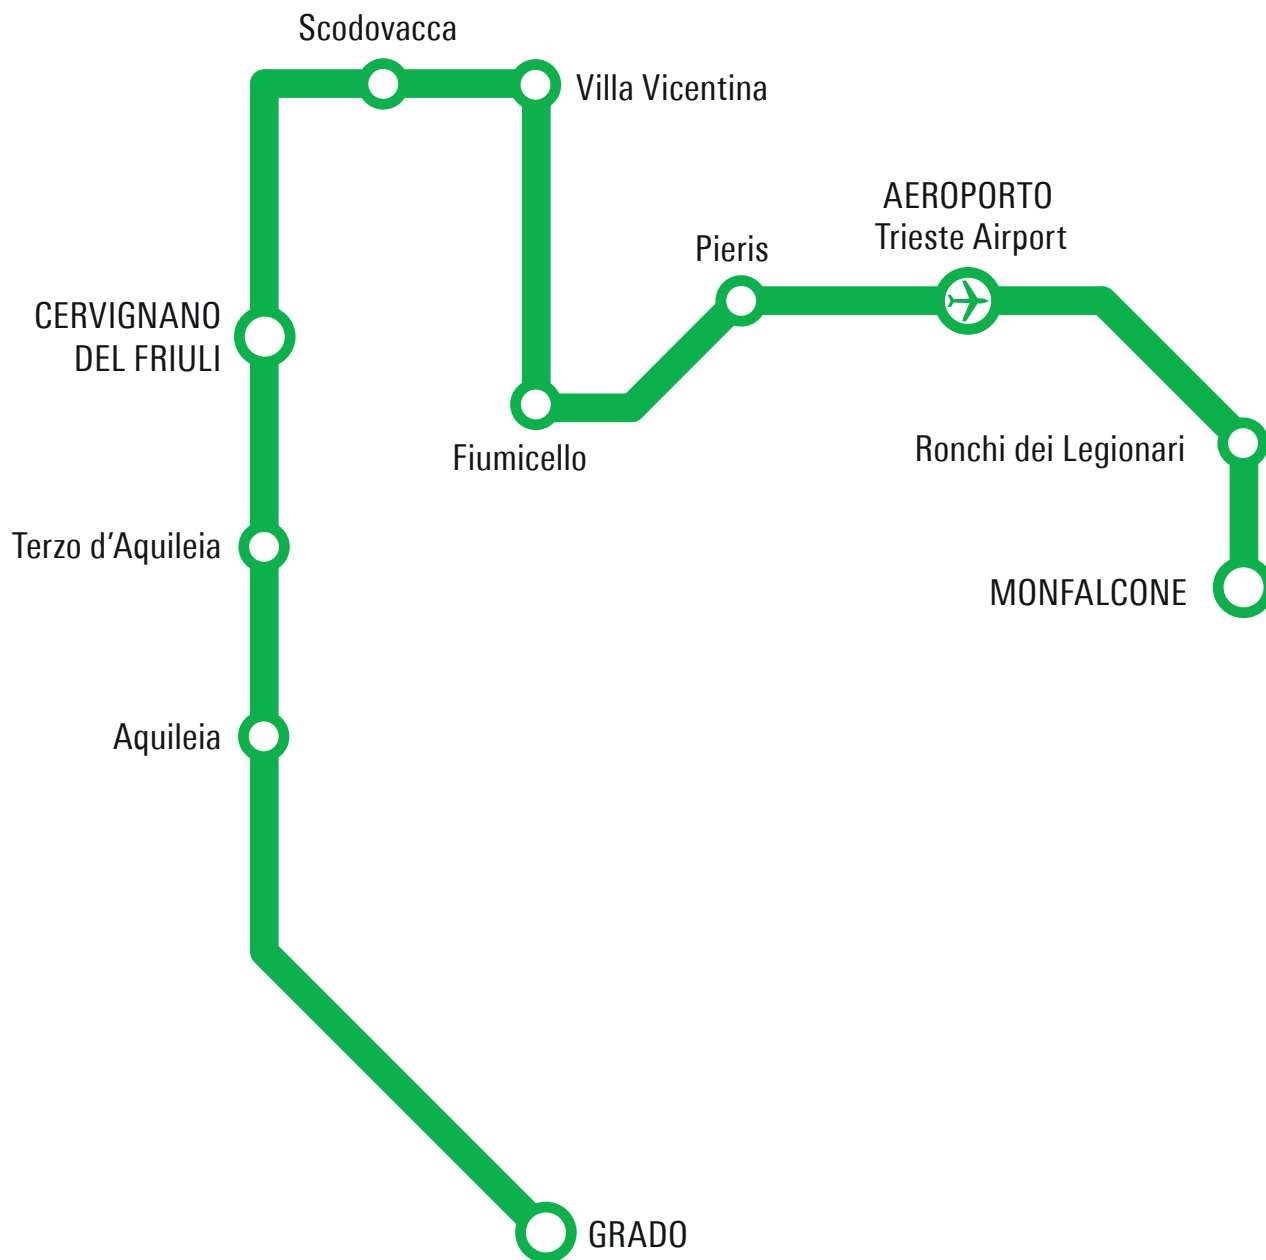

G26

Grado-Cervignano del Friuli- Fiumicello-Monfalcone