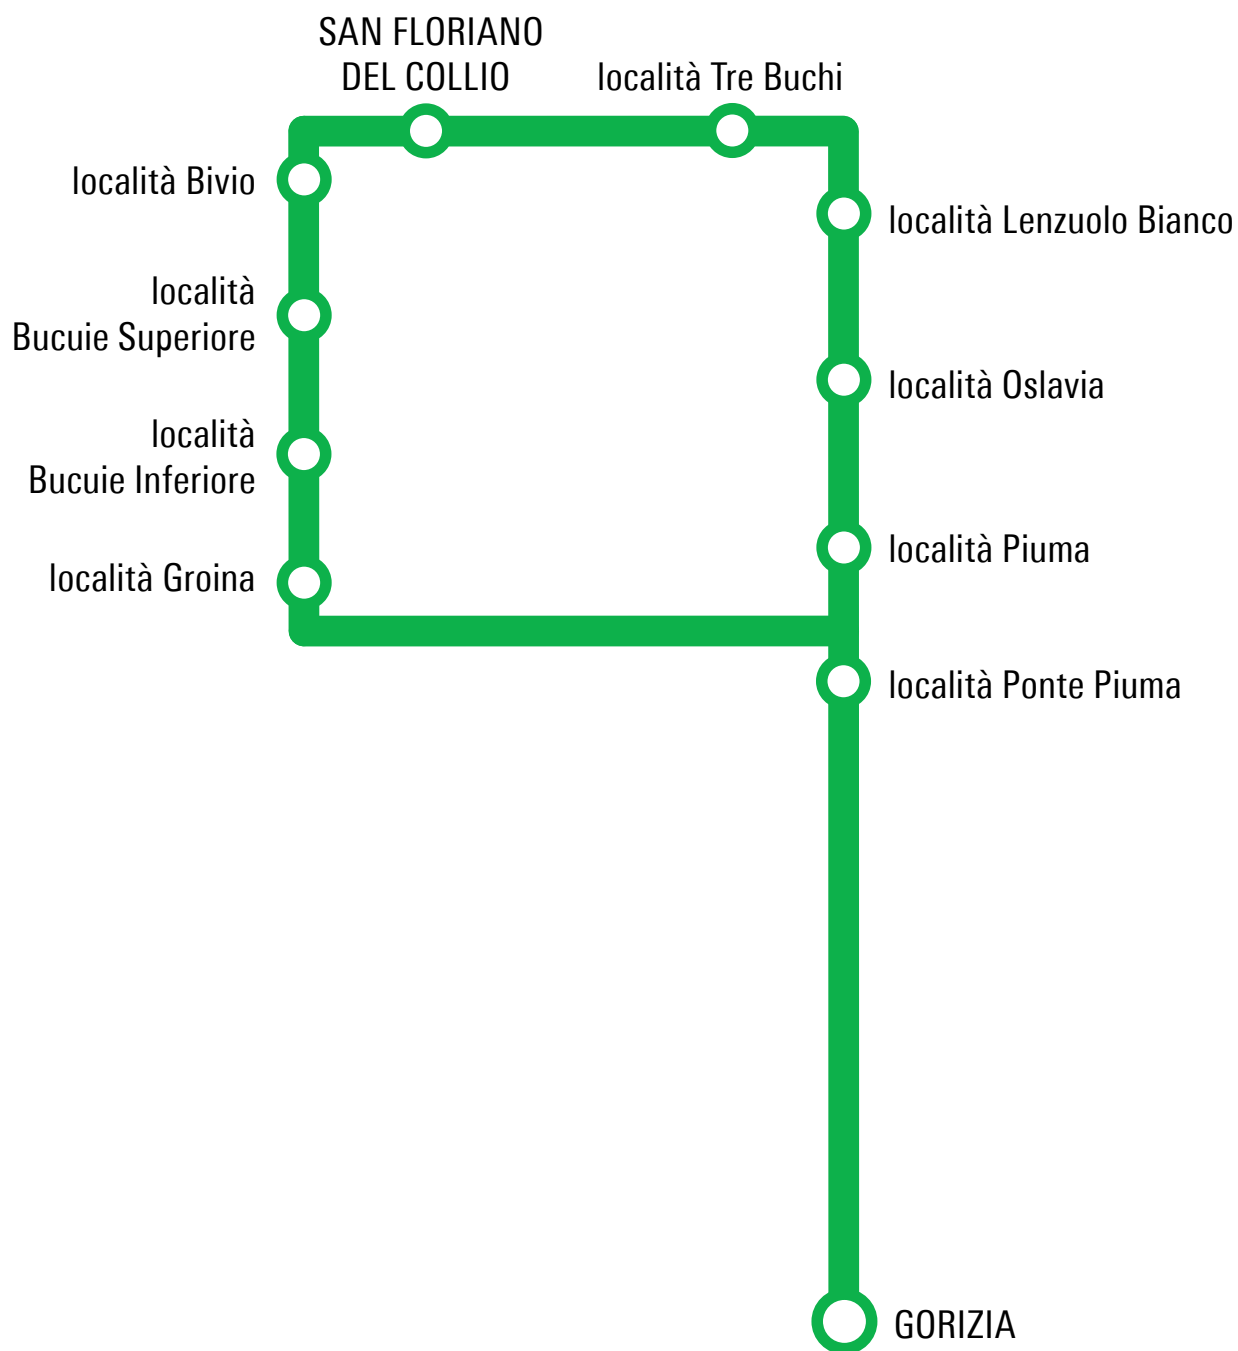

G09

Gorizia-Oslavia-San Floriano del Collio-Gorizia