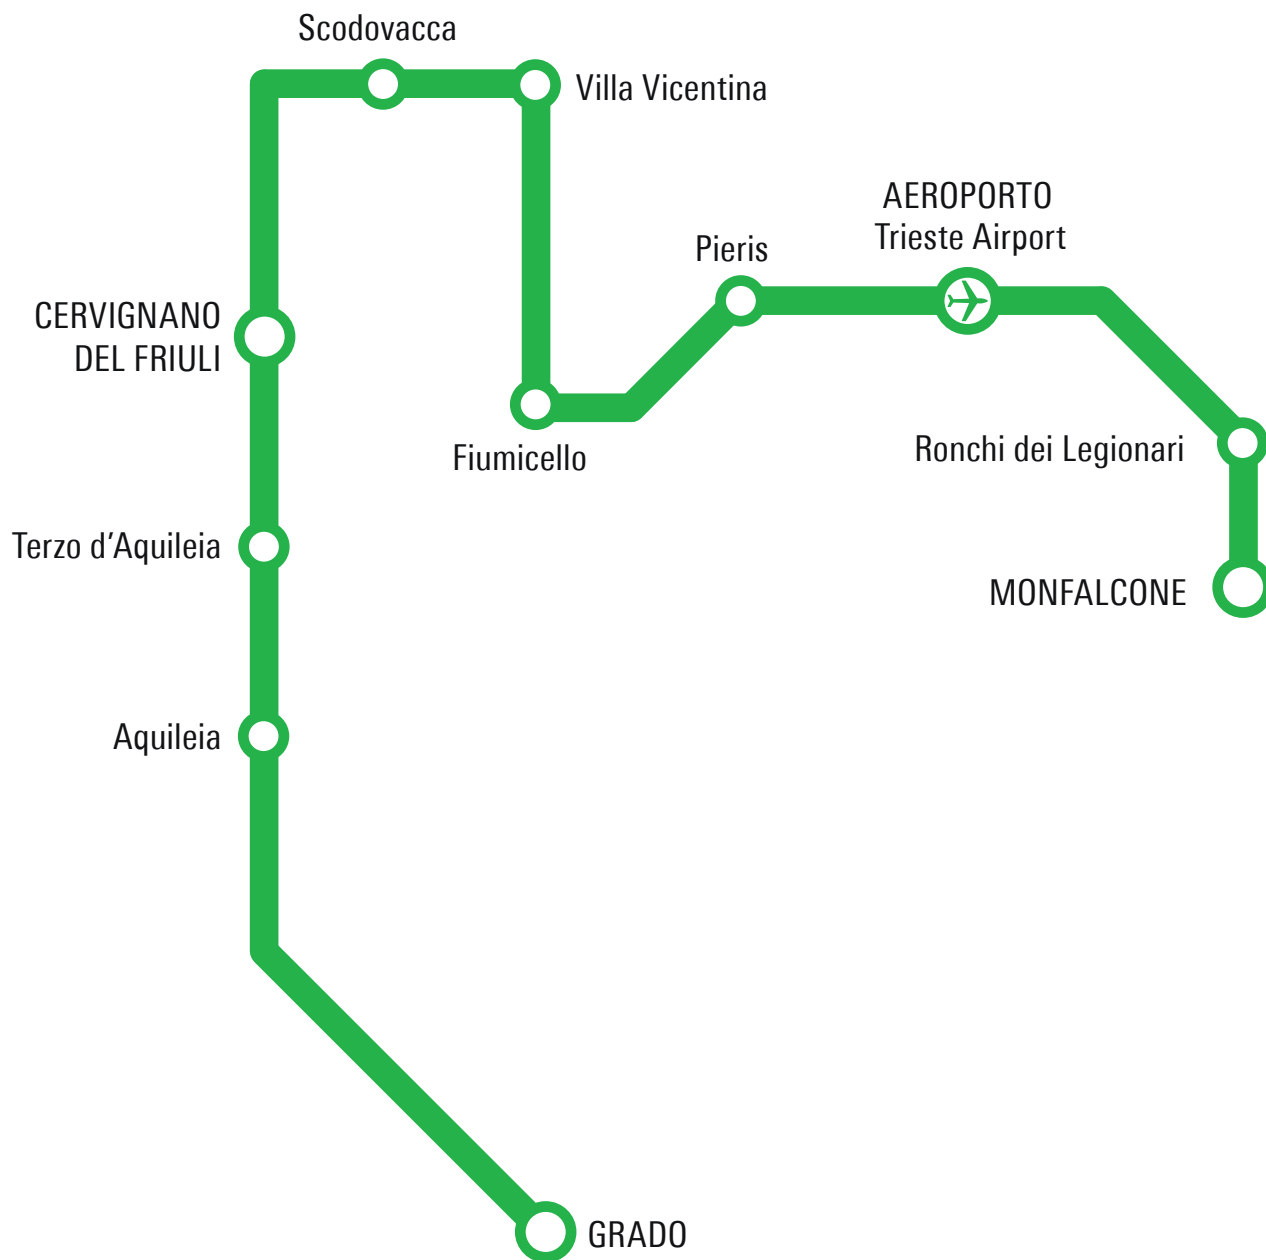

E feriale estiva (da lunedì a sabato)

G26

Grado-Cervignano del Friuli- Fiumicello-Monfalcone

numero corsa - corse garantite in caso di sciopero = •

fermata - frequenza corsa

		501	503	1	17 •	35 •	11	39 •
		A/eS	A-S	E	E	E	E	E/eS
G0933	GRADO piazza V. Carpaccio (autostazione)					08:10	10:50	12:50
38402	BELVEDERE SR 352 via Beligna km 35					08:16	10:55	12:56
38403	AQUILEIA via G. Augusta (park), località Beligna				06:12	08:20	11:00	13:00
38404	AQUILEIA via G. Augusta 74 (porte)				06:14	08:22	11:02	13:02
38309	TERZO D'AQUILEIA via G. Augusta 10				06:17	08:25	11:05	13:04
S2102	TERZO D'AQUILEIA via Curiel (fronte 19, centro)				06:18	-	-	-
S2103	TERZO D'AQUILEIA via Curiel (fronte 7, villa Mori)				06:19	-	-	-
38125	CERVIGNANO DEL FRIULI via Pradati 12 (lato liceo Einstein)				06:21	08:28	11:08	13:07
38103	CERVIGNANO DEL FRIULI piazza G. Marconi (autostazione)			05:55	06:23	08:32	11:11	13:10
38102	CERVIGNANO DEL FRIULI viale Stazione 31 (stazione ferroviaria)	04:55	04:55	05:56	06:25	08:33	11:13	13:11
C2317	CERVIGNANO DEL FRIULI via Garibaldi 32	04:56	04:56	05:59	06:27	08:36	11:15	13:14
C2318	CERVIGNANO DEL FRIULI via Terza Armata 22	04:56	04:56	-	-	-	-	-
38121	SCODOVACCA via Fredda 3 (trattoria)	-	-	06:01	06:31	08:39	11:19	13:18
38206	VILLA VICENTINA via Duca D'Aosta 56 (Capo di Sopra)	-	-	06:03	06:32	08:41	11:21	13:19
38208	VILLA VICENTINA via Duca D'Aosta 21 (poste)	-	-	06:04	06:34	08:42	11:22	13:20
38201	VILLA VICENTINA via Gorizia 23	-	-	06:04	06:34	08:43	11:23	13:21
38207	VILLA VICENTINA via Sant'Antonio (fronte 11)	-	-	06:05	06:35	08:44	11:24	13:22
38512	FIUMICELLO SANT'ANTONIO SP 68 via Libertà	-	-	06:07	06:37	08:46	11:25	13:24
38506	FIUMICELLO SAN VALENTINO piazza I° maggio 2	-	-	06:08	06:38	08:48	11:27	13:25
38504	FIUMICELLO SAN VALENTINO via Trieste 50 (borgo Beliconda)	-	-	06:10	06:40	08:50	11:29	13:27
38502	FIUMICELLO PAPARIANO via Trieste (fronte 73)	-	-	06:11	06:41	08:51	11:30	13:28
38505	FIUMICELLO PAPARIANO via Nazionale 58	05:00	05:00	06:13	06:42	08:52	11:31	13:30
G1819	PIERIS via Sauro 14 (distributore)	05:02	05:02	06:15	06:44	08:55	11:35	13:32
G1820	PIERIS via Sauro 13 (pizzeria)	05:02	05:02	06:16	06:45	08:55	11:35	13:33
G1821	PIERIS via Sauro (fronte 72, frasca)	05:03	05:03	06:17	06:46	08:56	11:36	13:34
G1826	Begliano SS 14	05:04	05:04	06:19	06:47	08:58	11:37	13:35
G1650	AEROPORTO Trieste Airport	05:06	05:06	06:21	06:49	09:00	11:39	13:38
G1630	RONCHI DEI LEGIONARI via volontari Libertà 18 (ex pesa)	05:08	05:08	06:24	06:52	09:03	11:42	13:41
M2031	MONFALCONE via I° maggio 23	05:09	05:09	06:26	06:54	09:05	11:44	13:43
M2032	MONFALCONE via Pocar (fronte centro commerciale)	-	05:09	06:26	-	09:06	11:45	13:44
M2011	MONFALCONE via San Polo (fronte ospedale)	-		06:28	-	09:07	11:47	13:45
M2087	MONFALCONE via I° maggio 93 (fronte farmacia)	-		-	06:55	-	-	-
M2021	MONFALCONE via Terenziana 15	-		-	06:57	-	-	-
M2067	MONFALCONE via Gorizia 21	-		-	07:02	-	-	-
M2069	MONFALCONE via Marconi 35 (Ansaldo)	-		-	07:03	-	-	-
M2070	MONFALCONE via del Mercato (fronte 2, entrata cantieri)	-		-	07:04	-	-	-
M2003	MONFALCONE viale O. Cosulich (fronte 8, scuole medie)	-		-	07:05	-	-	-
M2012	MONFALCONE via Garibaldi 17	-		06:29	-	09:09	11:49	13:47
M2014	MONFALCONE via Bixio (fronte 26)	-		06:36	-	09:11	11:50	13:49
M2208	MONFALCONE via Carducci (fronte 14/16)	-		-	-	09:12	11:51	13:50
M2123	MONFALCONE via Valentinis (fronte Gaslini)	05:12			-	-	-	-
M2042	MONFALCONE via Valentinis (Gaslini)				07:13	09:16	11:56	13:56