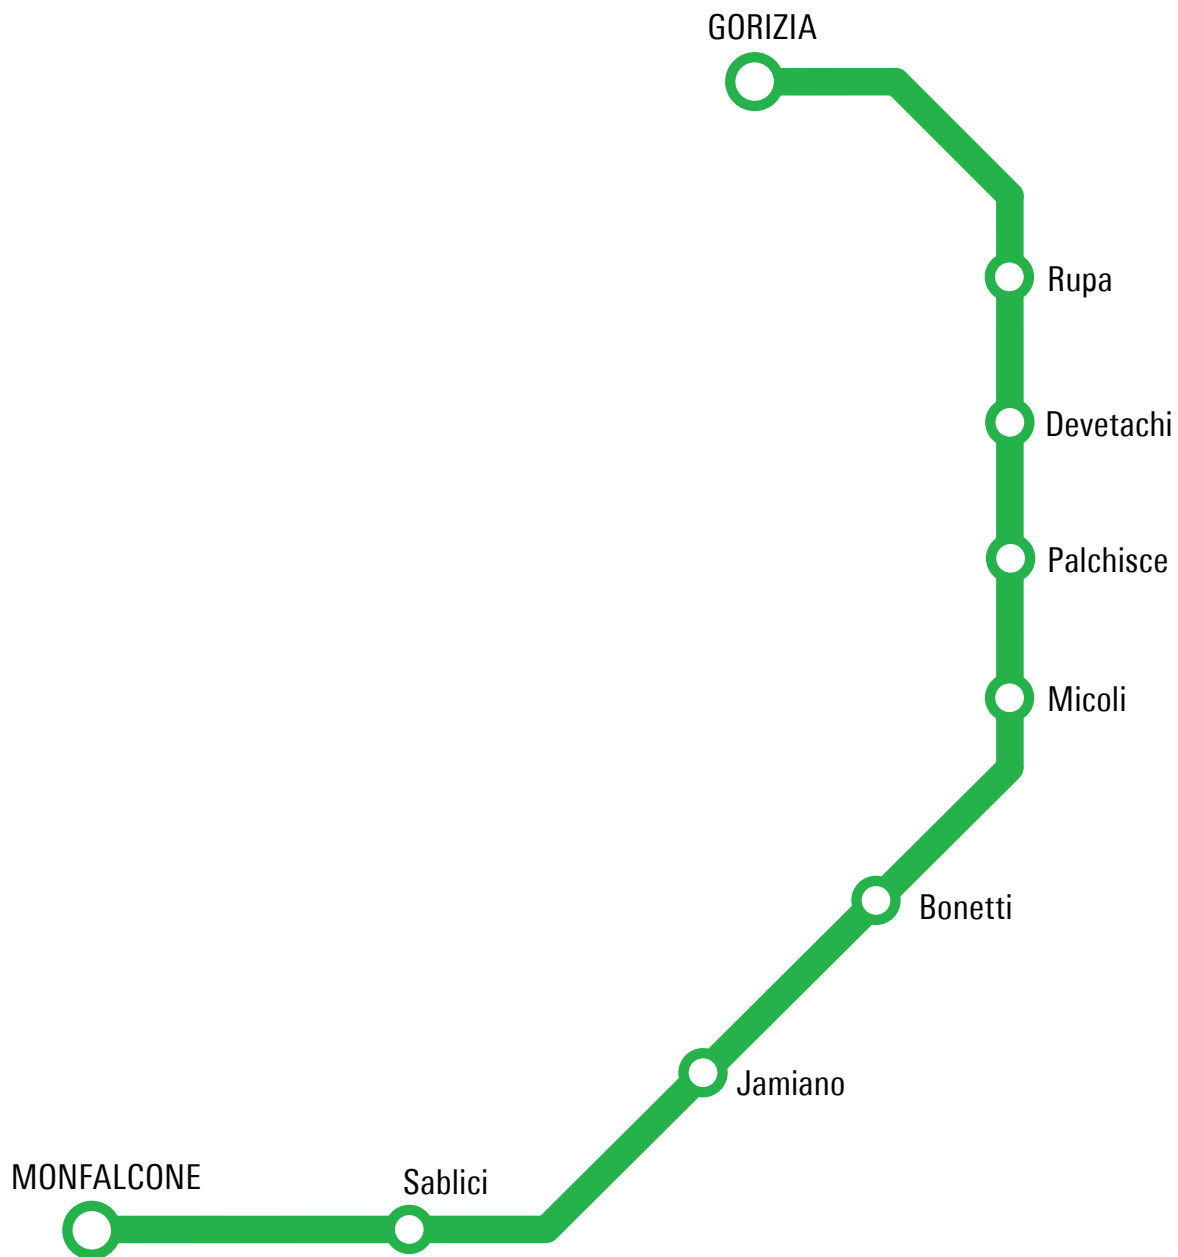

E feriale estiva (da lunedì a sabato)

E/eS feriale estiva (escluso sabato)

E-S feriale estiva (solo sabato)

TRASPORTO PUBBLICO LOCALE

SERVIZIO EXTRAURBANO

ORARIO VALIDO DAL 10.06 AL 13.09.2026

G06

Gorizia-Jamiano-Monfalcone