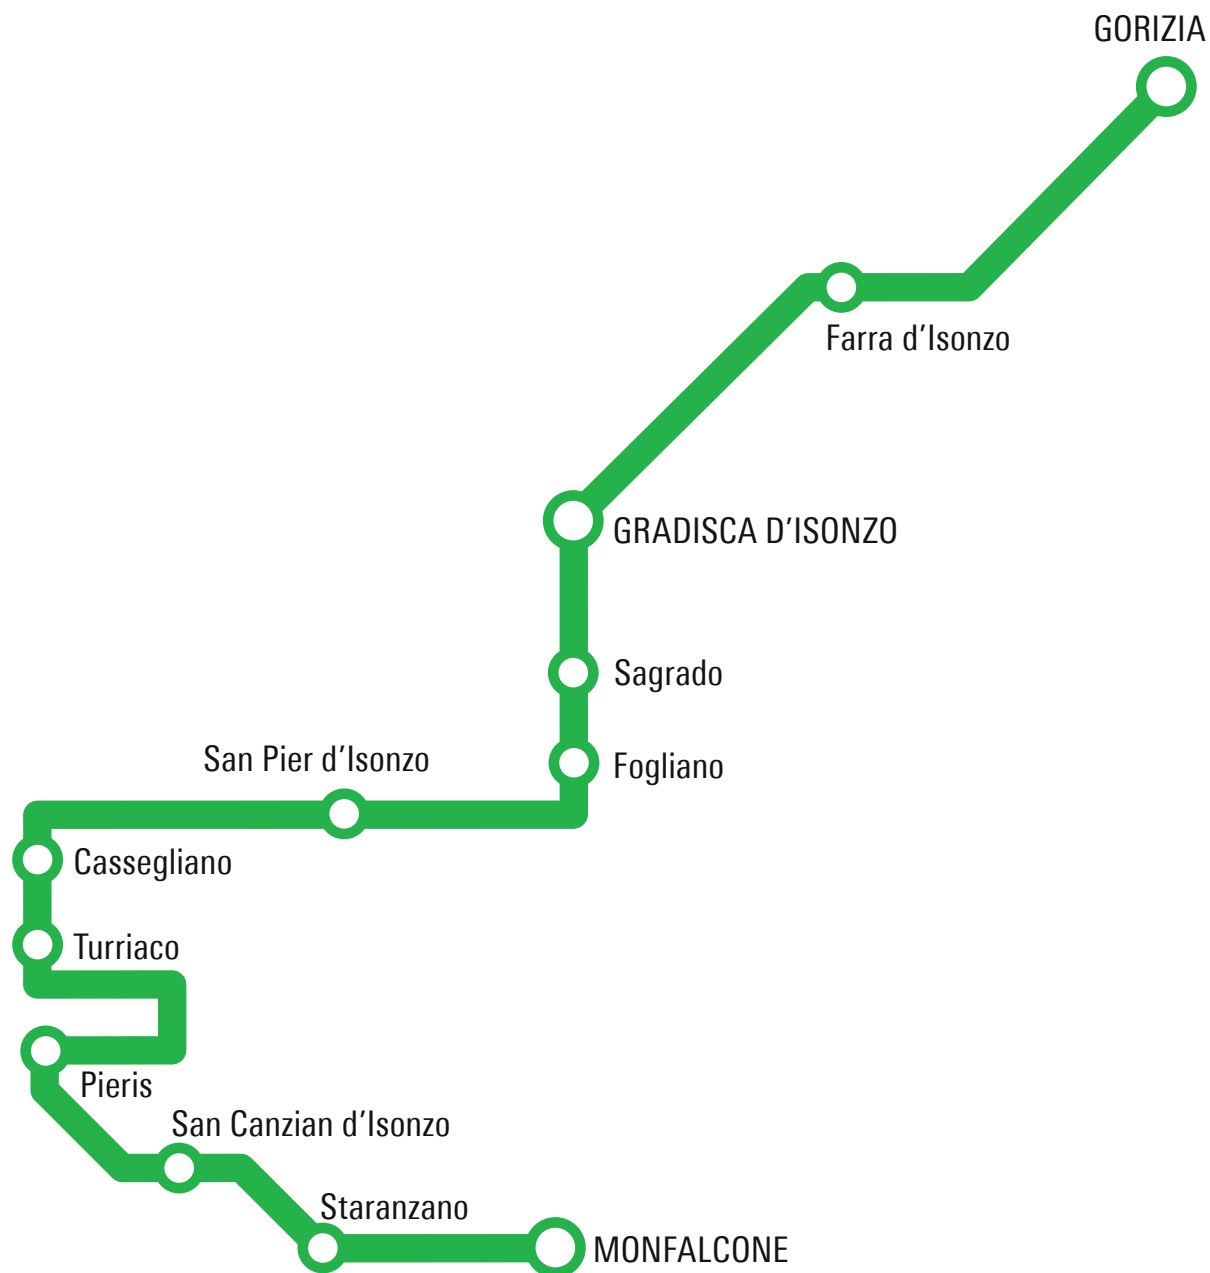

G03

Gradisca d'Is.-San Pier d'Is.-San Canzian d'Is.-Monfalcone