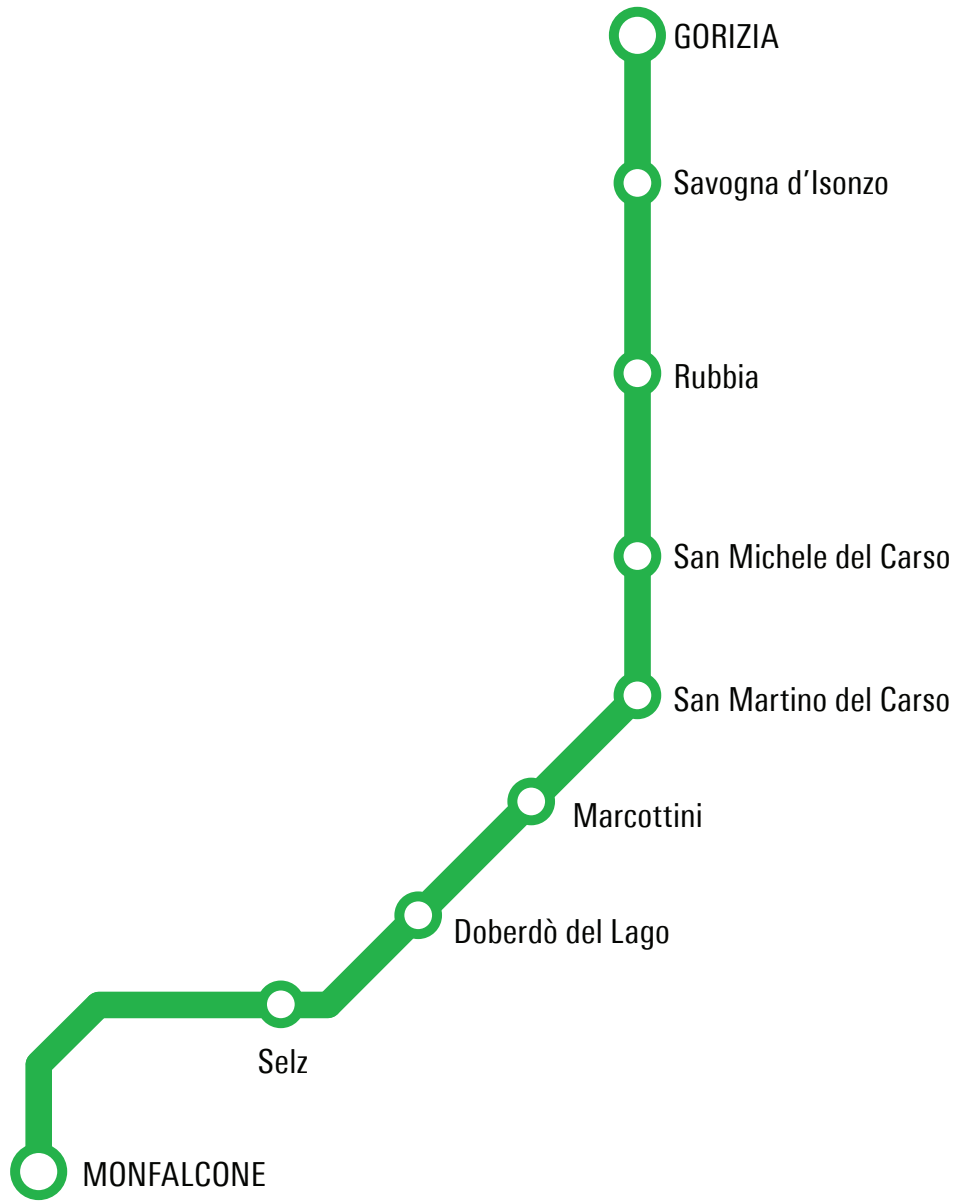

* sostitutiva della fermata G2111 SAN PIER D'ISONZO via Sauro 3

** sostitutiva della fermata G2113 SAN PIER D'ISONZO via XXV aprile (fronte 8)

G08

Gorizia-San Michele del Carso-Doberdò-Monfalcone

numero corsa - corse garantite in caso di sciopero = •