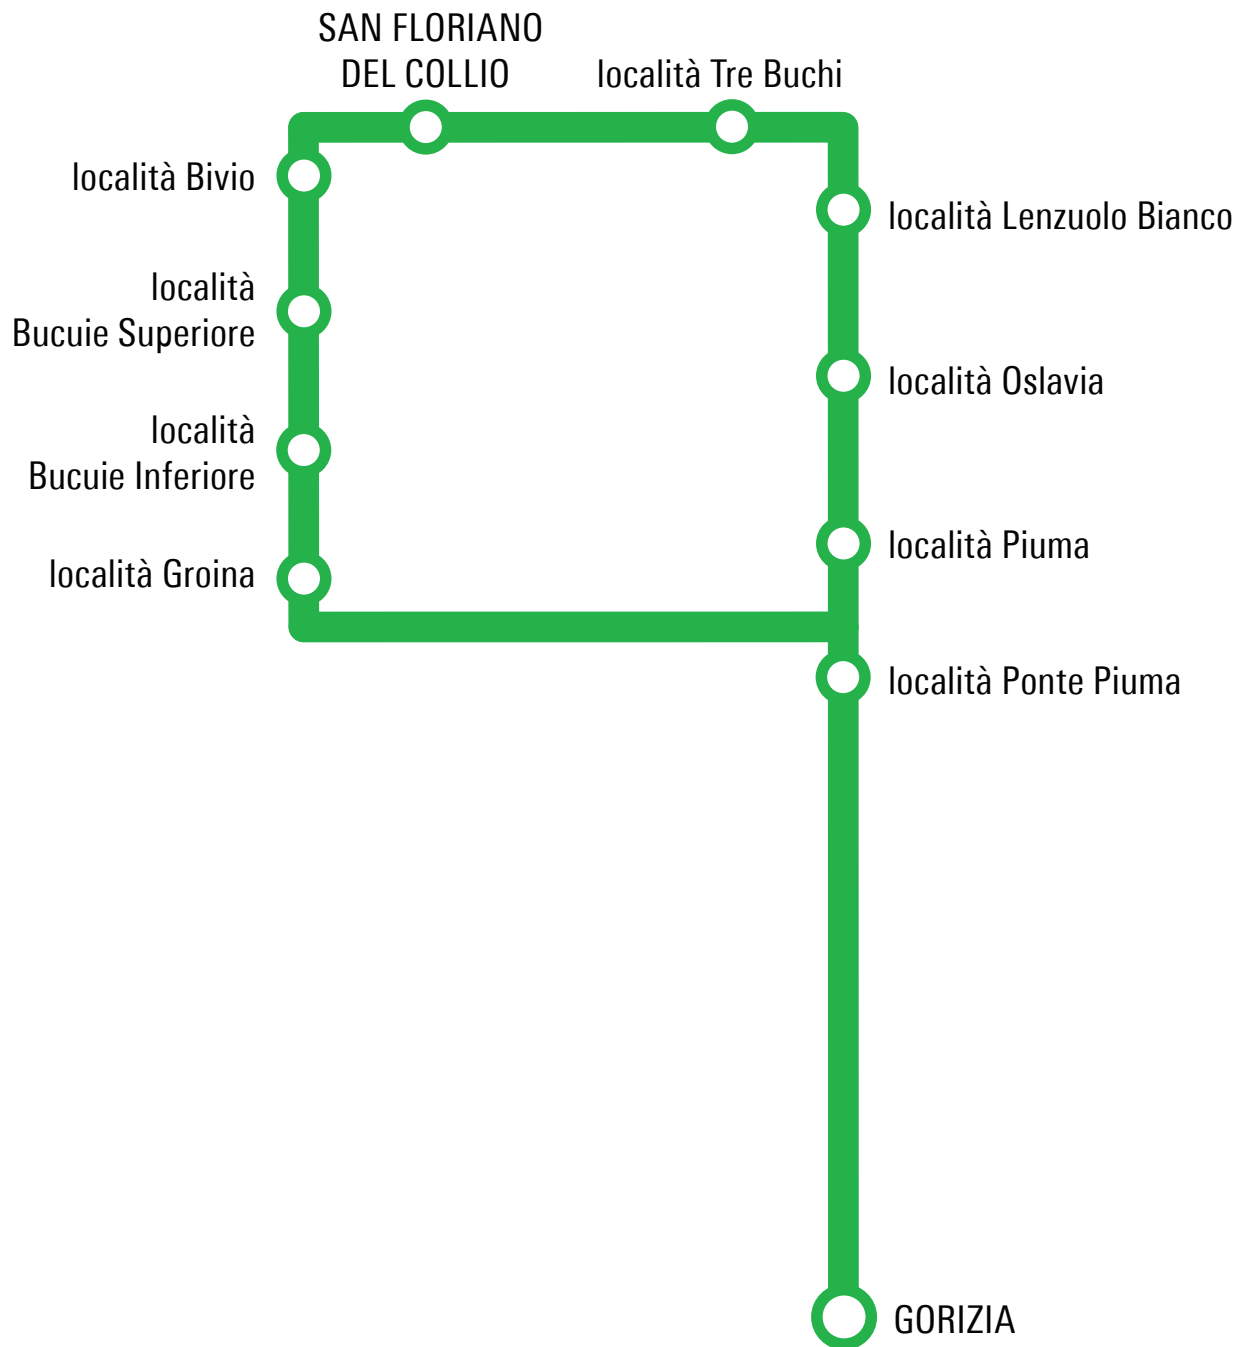

G09

Gorizia-Oslavia-San Floriano del Collio-Gorizia