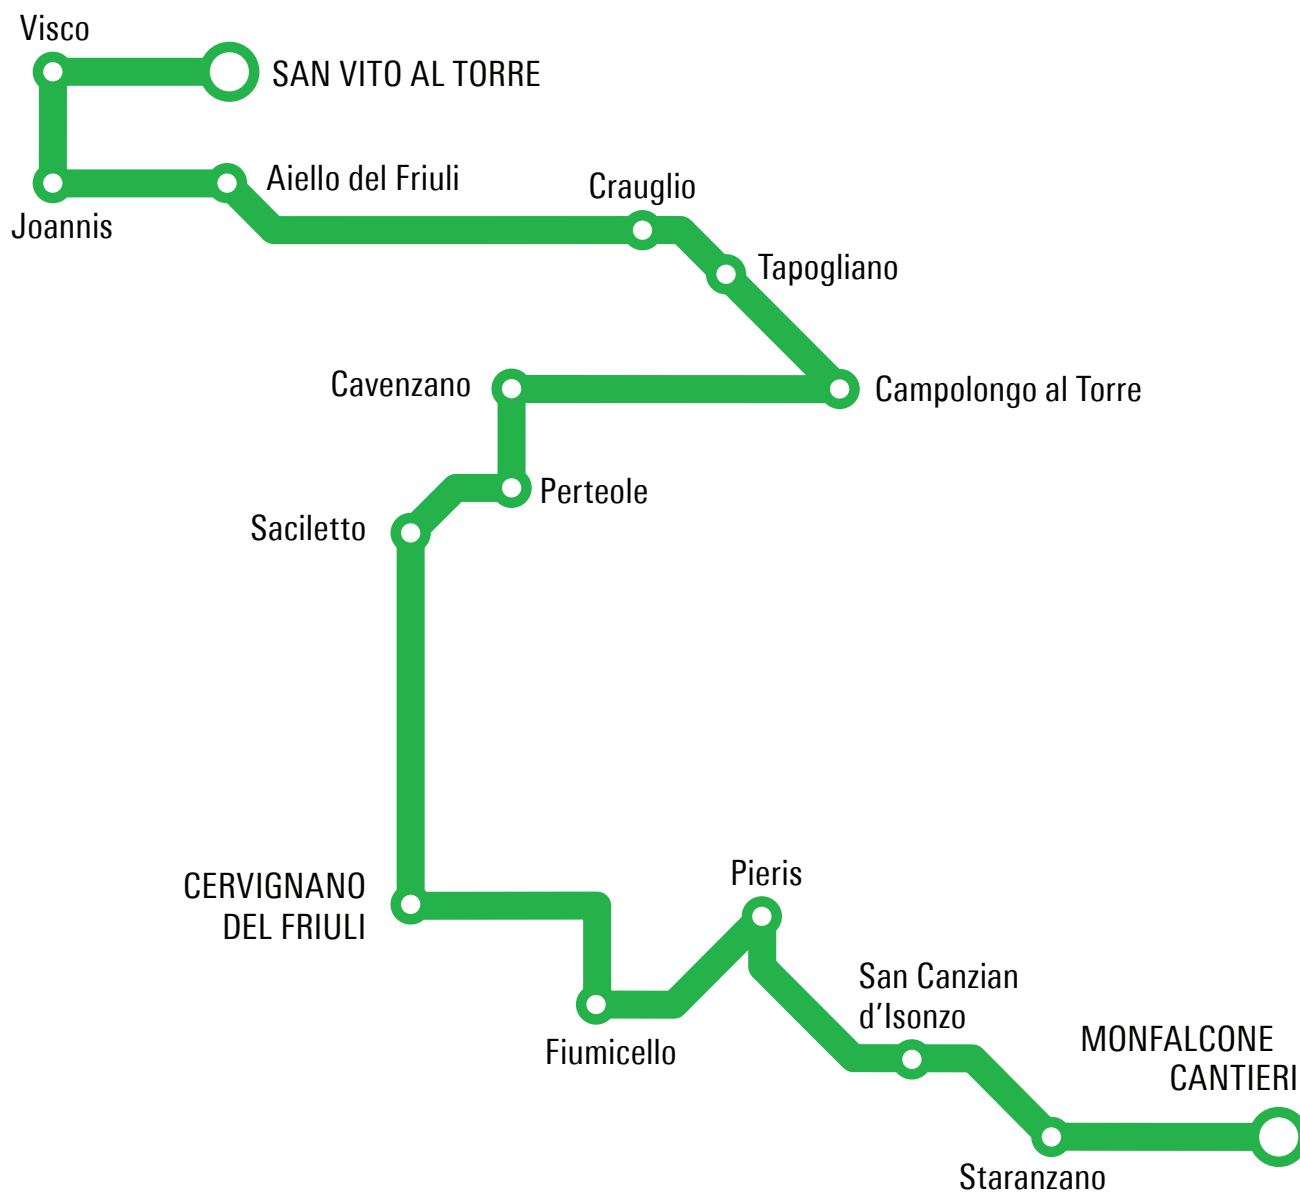

G58C

San Vito al Torre-Cervignano-Monfalcone cantieri e ritorno