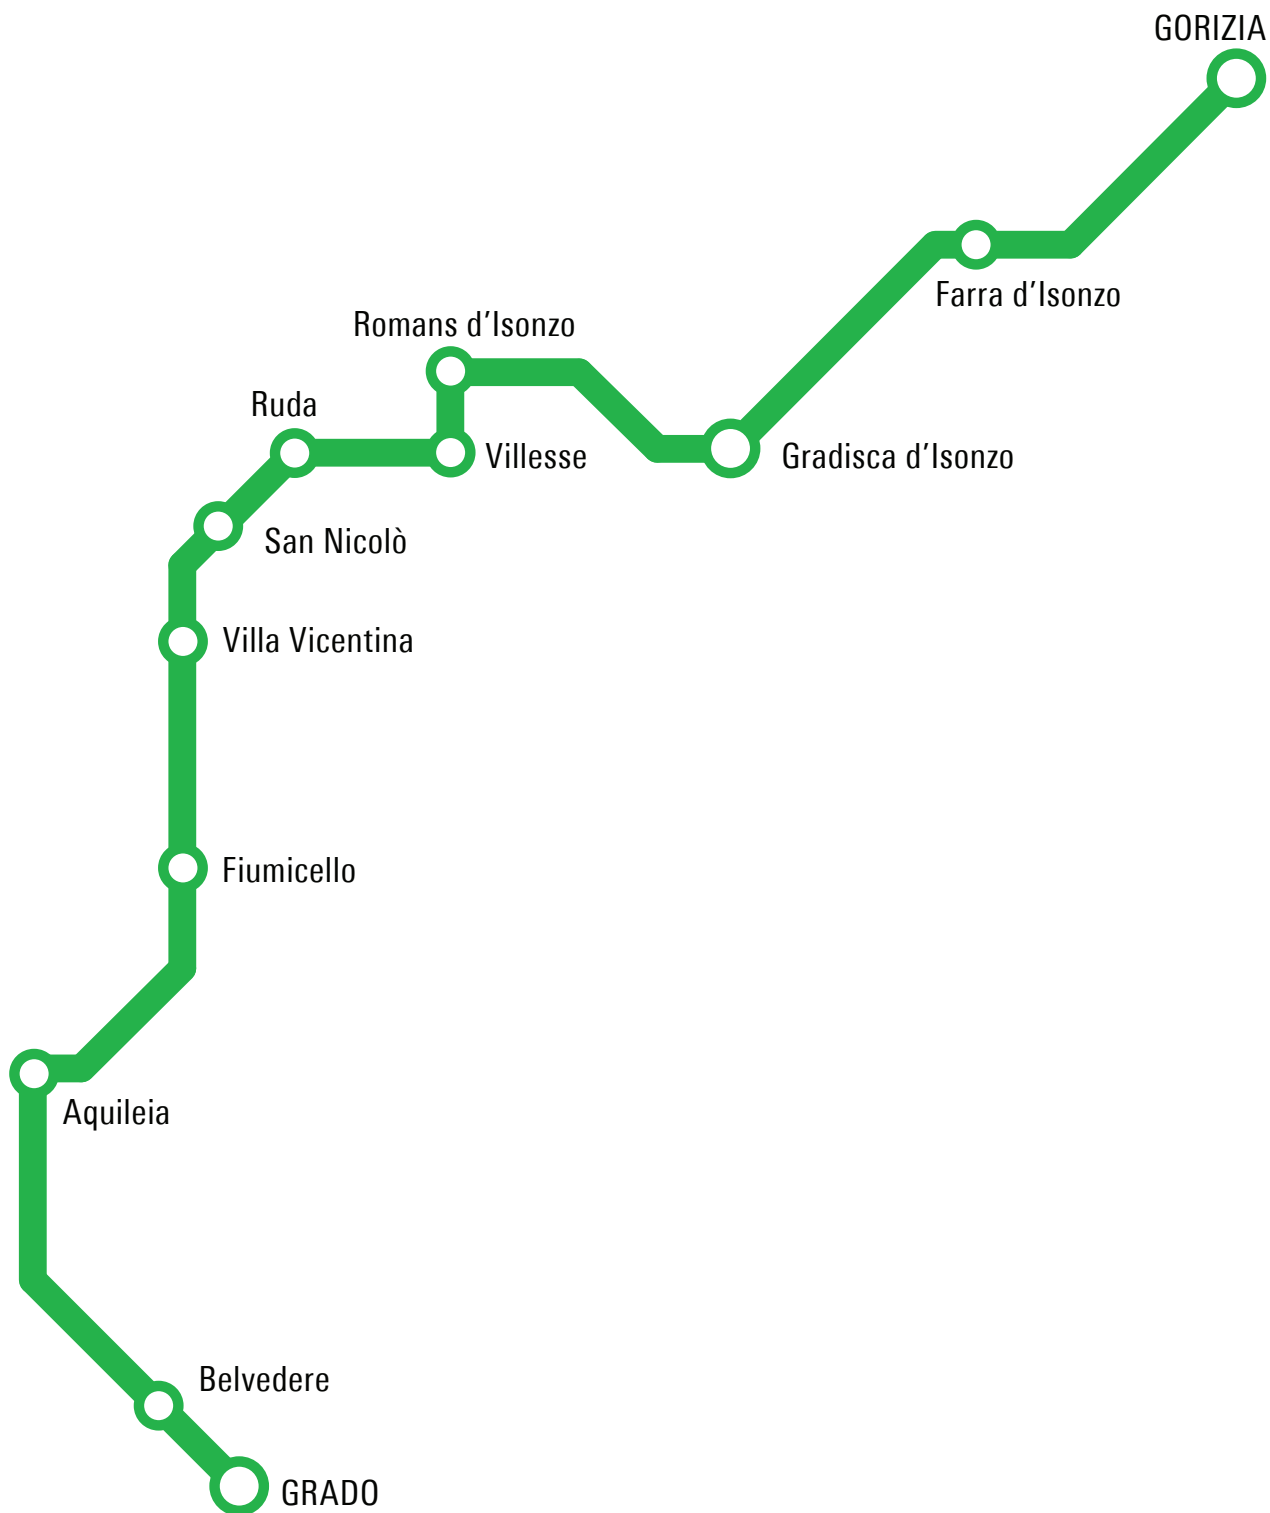

G22

Grado-Villesse-Gorizia