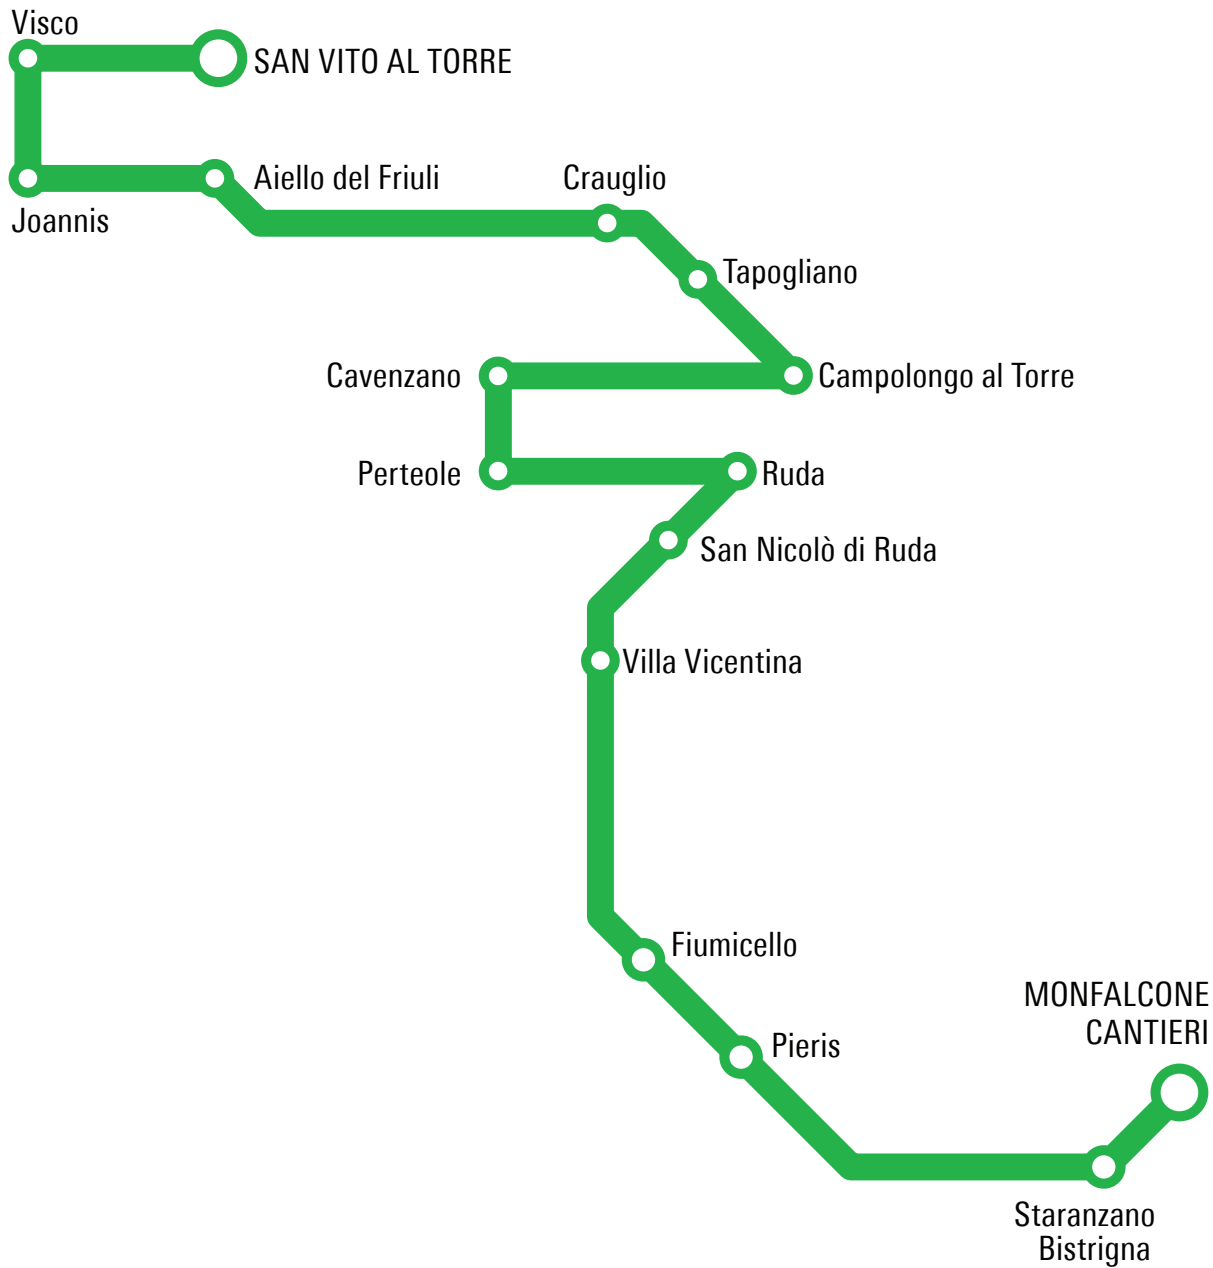

G58

San Vito al Torre-Monfalcone cantieri e ritorno