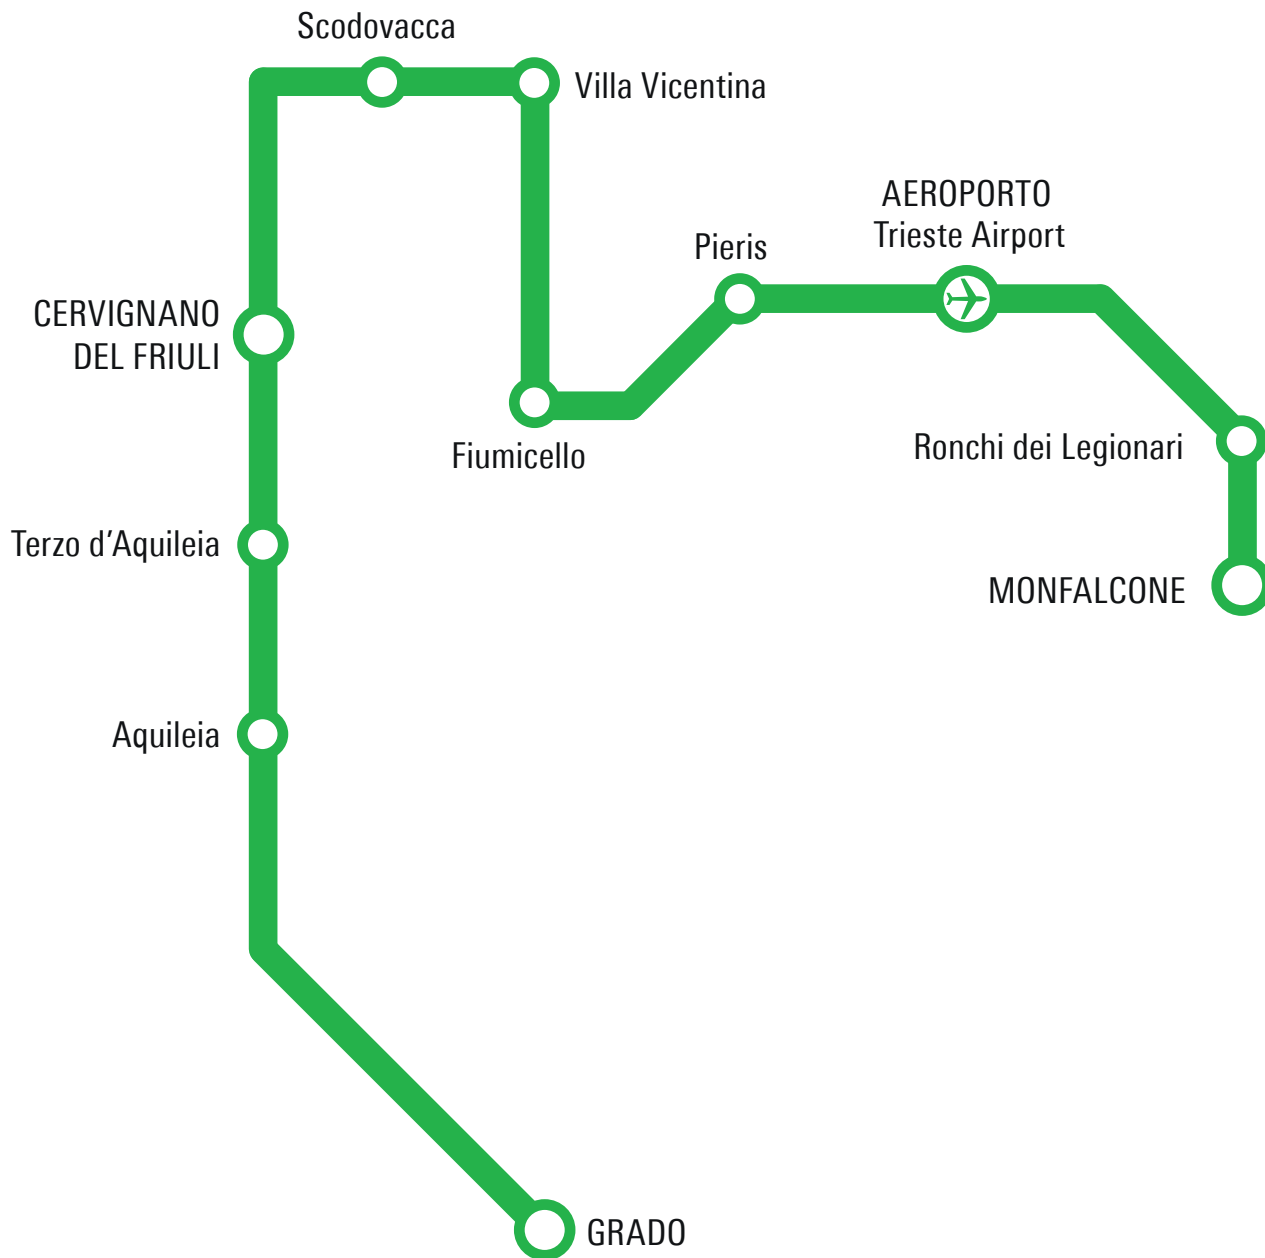

G26

Grado-Cervignano del Friuli- Fiumicello-Monfalcone