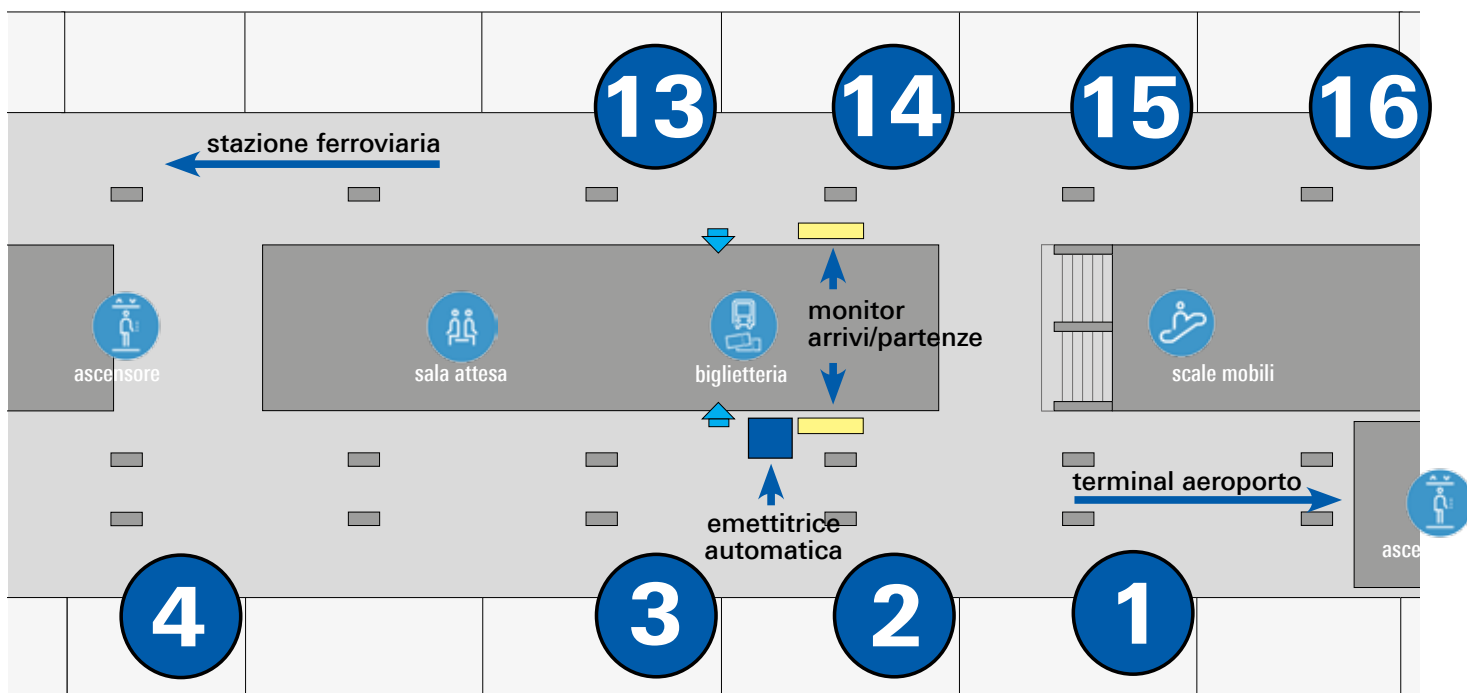

corsia	destinazione
1	partenze linea G52 (solo periodo estivo) Lignano
2	partenze linea G01 per Redipuglia - Gradisca d'Isonzo - Gorizia
3	partenze linea G26 per Monfalcone
4	partenze linea G26 per Cervignano del Friuli - Aquileia - Grado

corsia	destinazione
13	partenze linea G01 per Monfalcone - Grado
14	partenze linea G51 per Gradisca d'Isonzo - Udine
15	partenze linea G51 per Monfalcone partenze linea G51 per Staranzano
16	partenze linea G51 per Monfalcone - Duino - Trieste