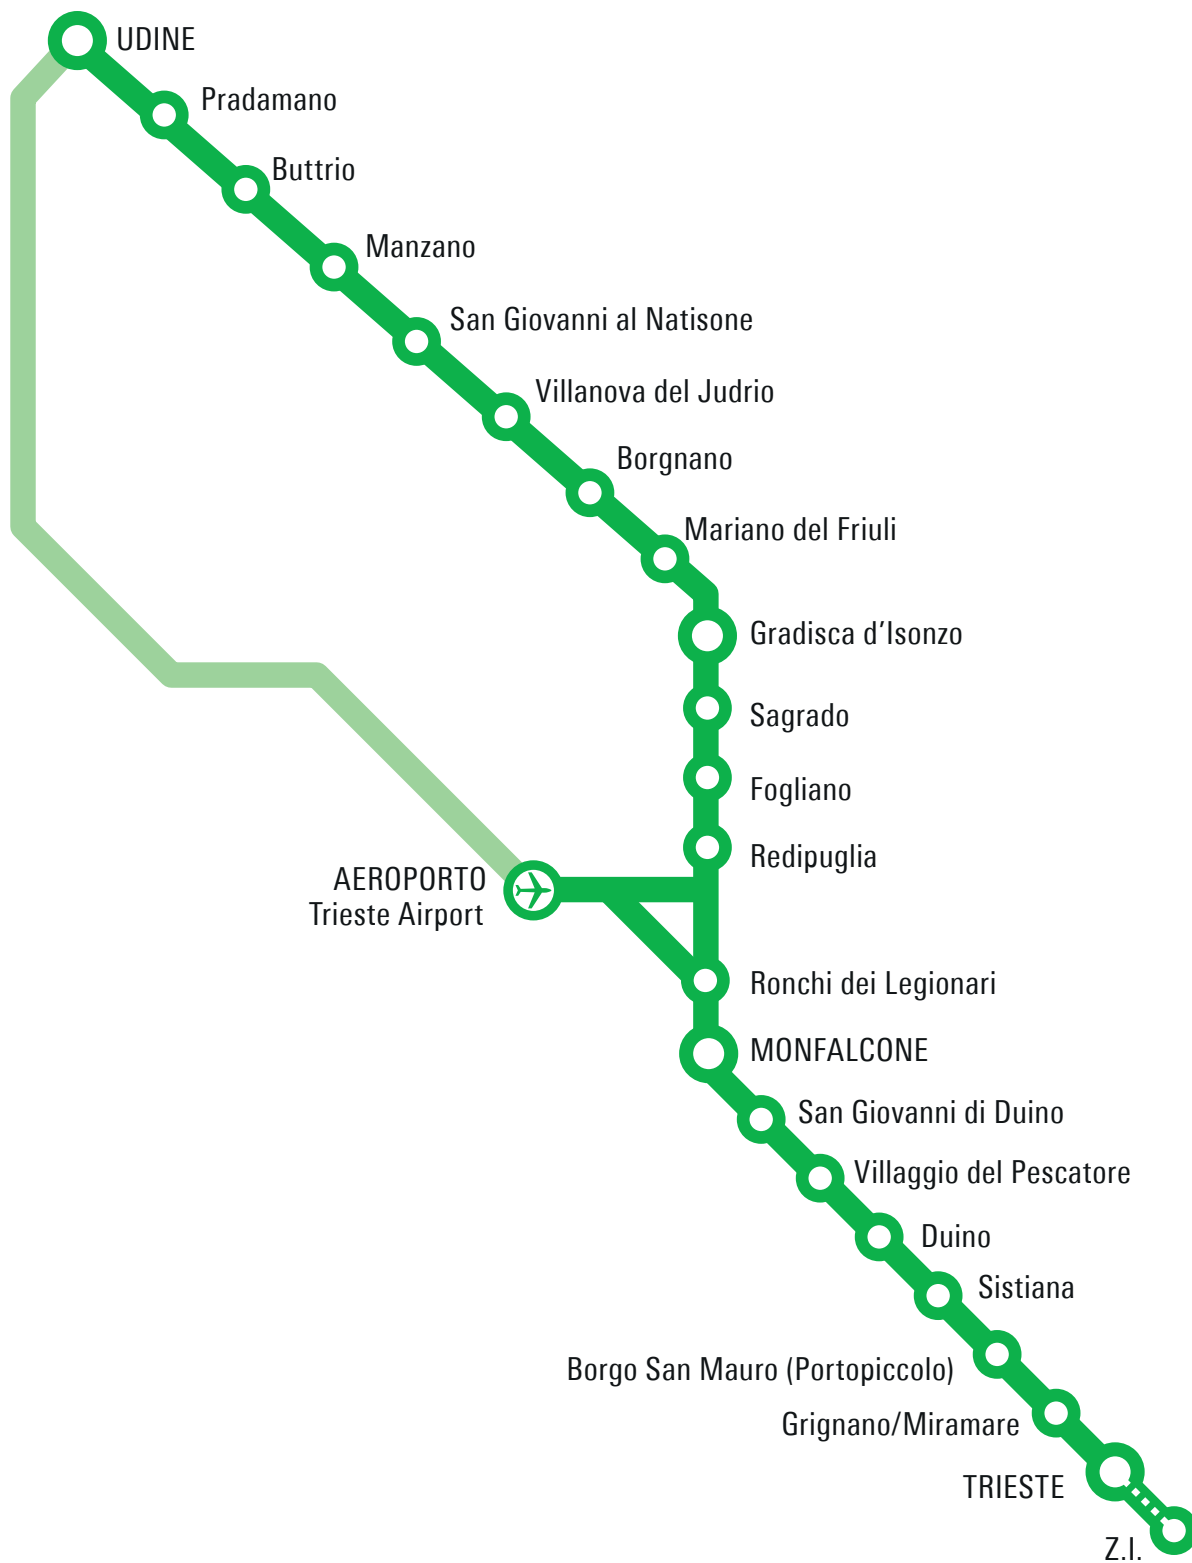

G51

Udine - Aeroporto Trieste Airport - Monfalcone - Trieste