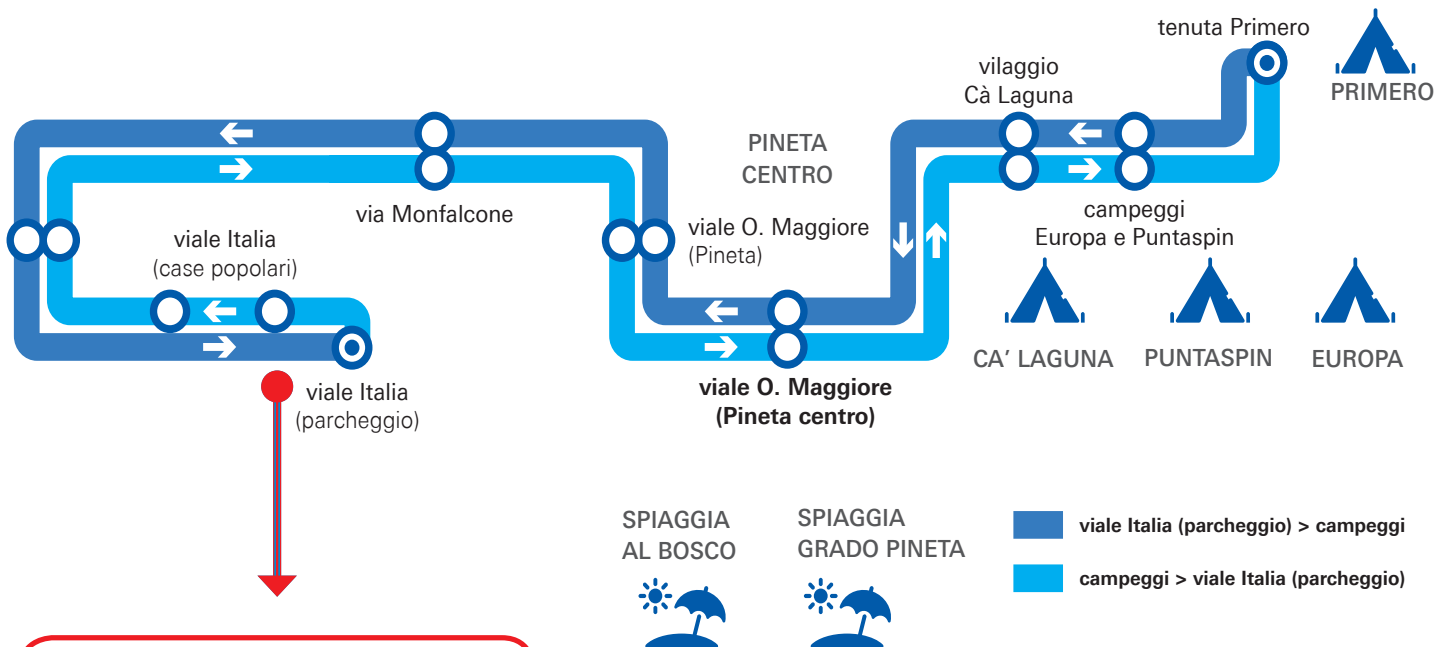

G0971	GRADO viale Italia (parcheggio)	0:17	0:27	0:37	0:47	0:57	1:07	1:17	1:27	1:37	1:47	2:07
G0925	GRADO viale Italia 71 (case popolari)	0:18	0:28	0:38	0:48	0:58	1:08	1:18	1:28	1:38	1:48	2:08
G0926	GRADO viale Italia (case popolari)	0:18	0:28	0:38	0:48	0:58	1:08	1:18	1:28	1:38	1:48	2:08
G0927	GRADO viale Italia 51/47	0:19	0:29	0:39	0:49	0:59	1:09	1:19	1:29	1:39	1:49	2:09
G0928	GRADO viale Italia 17 (posta)	0:20	0:30	0:40	0:50	1:00	1:10	1:20	1:30	1:40	1:50	2:10
G0929	GRADO via Vespucci 1 (palacongressi)	0:21	0:31	0:41	0:51	1:01	1:11	1:21	1:31	1:41	1:51	2:11
G0930	GRADO riva Foscolo (fronte 21, terme)	0:22	0:32	0:42	0:52	1:02	1:12	1:22	1:32	1:42	1:52	2:12
G0931	GRADO riva Slataper (ponte bianco)	0:23	0:33	0:43	0:53	1:03	1:13	1:23	1:33	1:43	1:53	2:13
G0932	GRADO Riva Slataper (fronte 6)	0:24	0:34	0:44	0:54	1:04	1:14	1:24	1:34	1:44	1:54	2:14
G0933	GRADO piazza Carpaccio (autostazione)	0:26	0:36	0:46	0:56	1:06	1:16	1:26	1:36	1:46	1:56	2:16
G0934	GRADO piazza XXVI maggio (fronte 5, porto)	0:28	0:38	0:48	0:58	1:08	1:18	1:28	1:38	1:48	1:58	2:18
G0935	GRADO via Lugnan 2/4 (scuole)	0:29	0:39	0:49	0:59	1:09	1:19	1:29	1:39	1:49	1:59	2:19
G0936	GRADO molo Torpediniere	-	-	-	-	-	-	-	-	-	-	-
G0972	GRADO via Trieste 16/14	0:30	0:40	0:50	1:00	1:10	1:20	1:30	1:40	1:50	2:00	2:20
G0937	GRADO riva da Verrazzano (ospizio marino)	0:31	0:41	0:51	1:01	1:11	1:21	1:31	1:41	1:51	2:01	2:21
G0957	GRADO via Zara	0:35	0:45	0:55	1:05	1:15	1:25	1:35	1:45	1:55	2:05	2:25

Servizio bus attivo nei giorni: 14 -15 -16 maggio

VIALE ITALIA (parcheggio) → PINETA → CAMPEGGI

CAMPEGGI → PINETA → VIALE ITALIA (parcheggio)

Servizio bus attivo nei giorni: **14 -15 -16 maggio**

VIALE ITALIA (parcheggio) → PINETA → CAMPEGGI