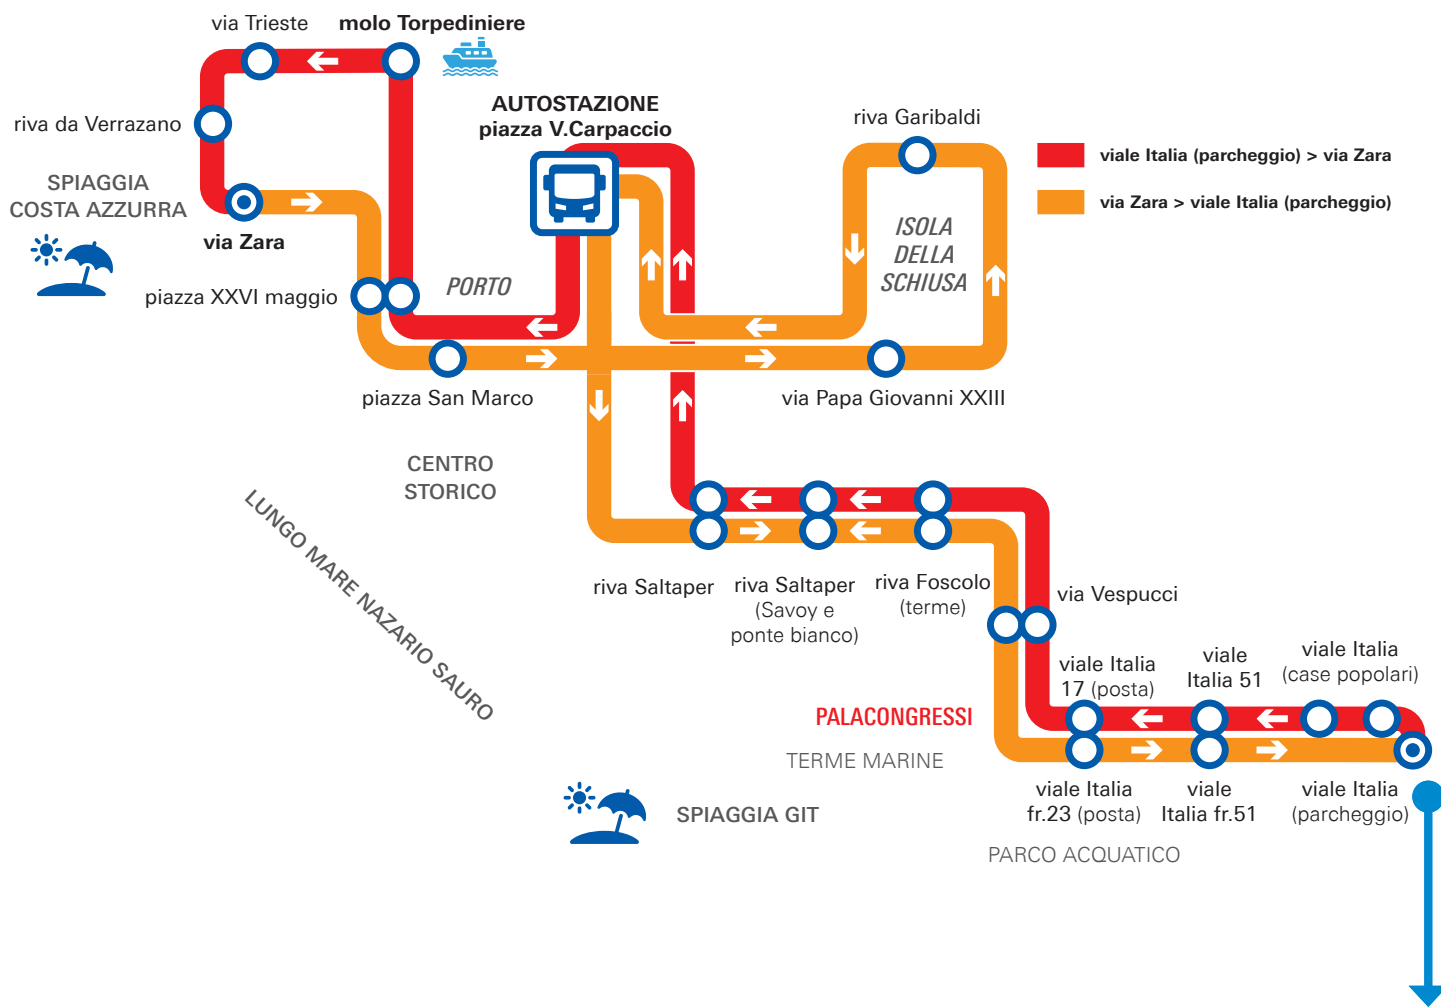

25° RADUNO INTERNAZIONALE DEI VIGILI DEL FUOCO GRADO 2026

**SERVIZIO BUS
ATTIVO NEI GIORNI:
14 -15 -16 maggio**

VIALE ITALIA (parcheggio) → CENTRO → VIA ZARA

VIA ZARA → CENTRO → VIALE ITALIA (parcheggio)

VIALE ITALIA (parcheggio) → PINETA → CAMPEGGI

CAMPEGGI → PINETA → VIALE ITALIA (parcheggio)

***domenica 17 maggio saranno attive le corse ordinarie della
linea urbana 37***

Servizio bus attivo nei giorni: 14 -15 -16 maggio

VIALE ITALIA (parcheggio) ➔ CENTRO ➔ VIA ZARA

VIA ZARA ➔ CENTRO ➔ VIALE ITALIA (parcheggio)

25° RADUNO INTERNAZIONALE DEI VIGILI DEL FUOCO GRADO 2026

Servizio bus attivo nei giorni: 14 -15 -16 maggio

VIA ZARA ➔ CENTRO ➔ VIALE ITALIA (parcheggio)