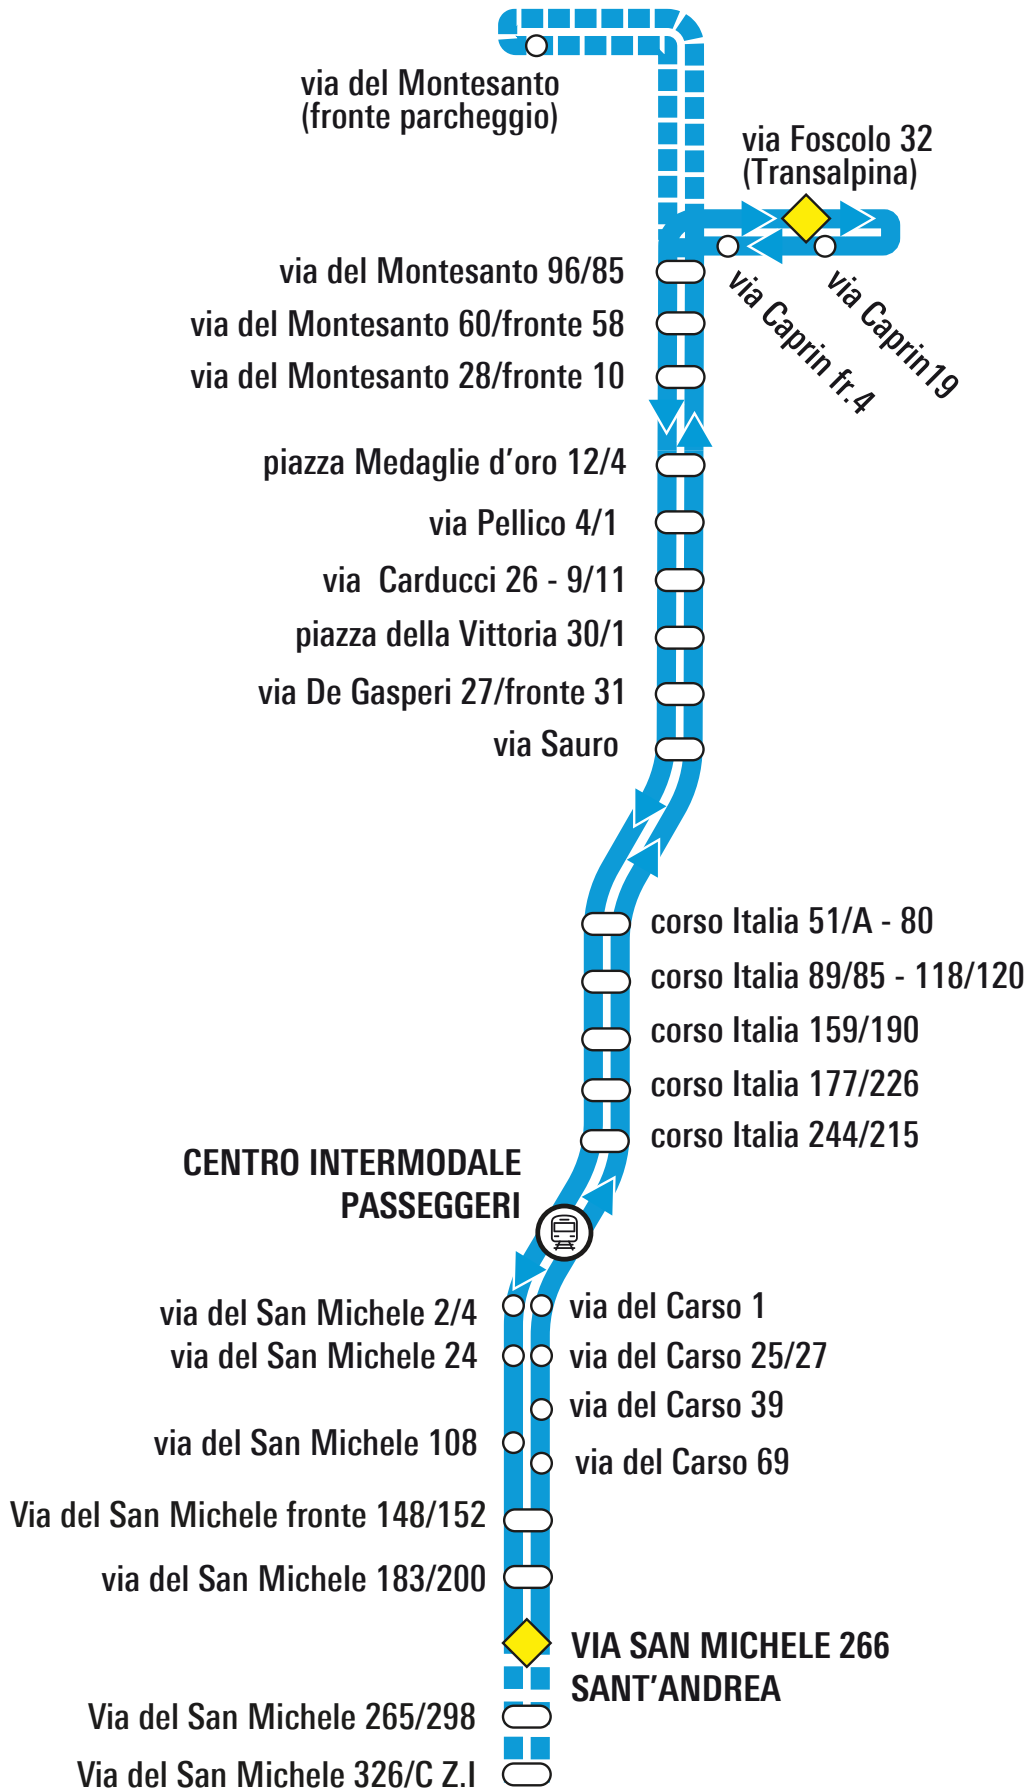

23, 24, 27, 29, 30, 31 dicembre 2025; 2, 3, 5 gennaio 2026;

16, 17, 18 febbraio 2026; 2, 3, 4, 7 aprile 2026; 2 maggio 2026;

1° giugno 2026.

Prima di mettersi in viaggio verificare su www.tplfvg.it e www.apggorizia.it eventuali modifiche a orari e percorsi.

Rete del servizio di trasporto pubblico urbano di Gorizia, Mossa, San Lorenzo Isontino, Capriva del Friuli

1 Sant'Andrea-CIP/stazione-Montesanto

N Servizio notturno

2 CRE: posta centrale-Mossa-ospedale-posta centrale

8 CIP/stazione-università-ospedale-CIP/stazione

8 CIP/stazione-università-CIP/stazione (corse dirette)

INT Gorizia (Italia)-Nova Gorica (Slovenia)-Gorizia (Italia)

Linea 1

Sant'Andrea-CIP/stazione-Montesanto e ritorno