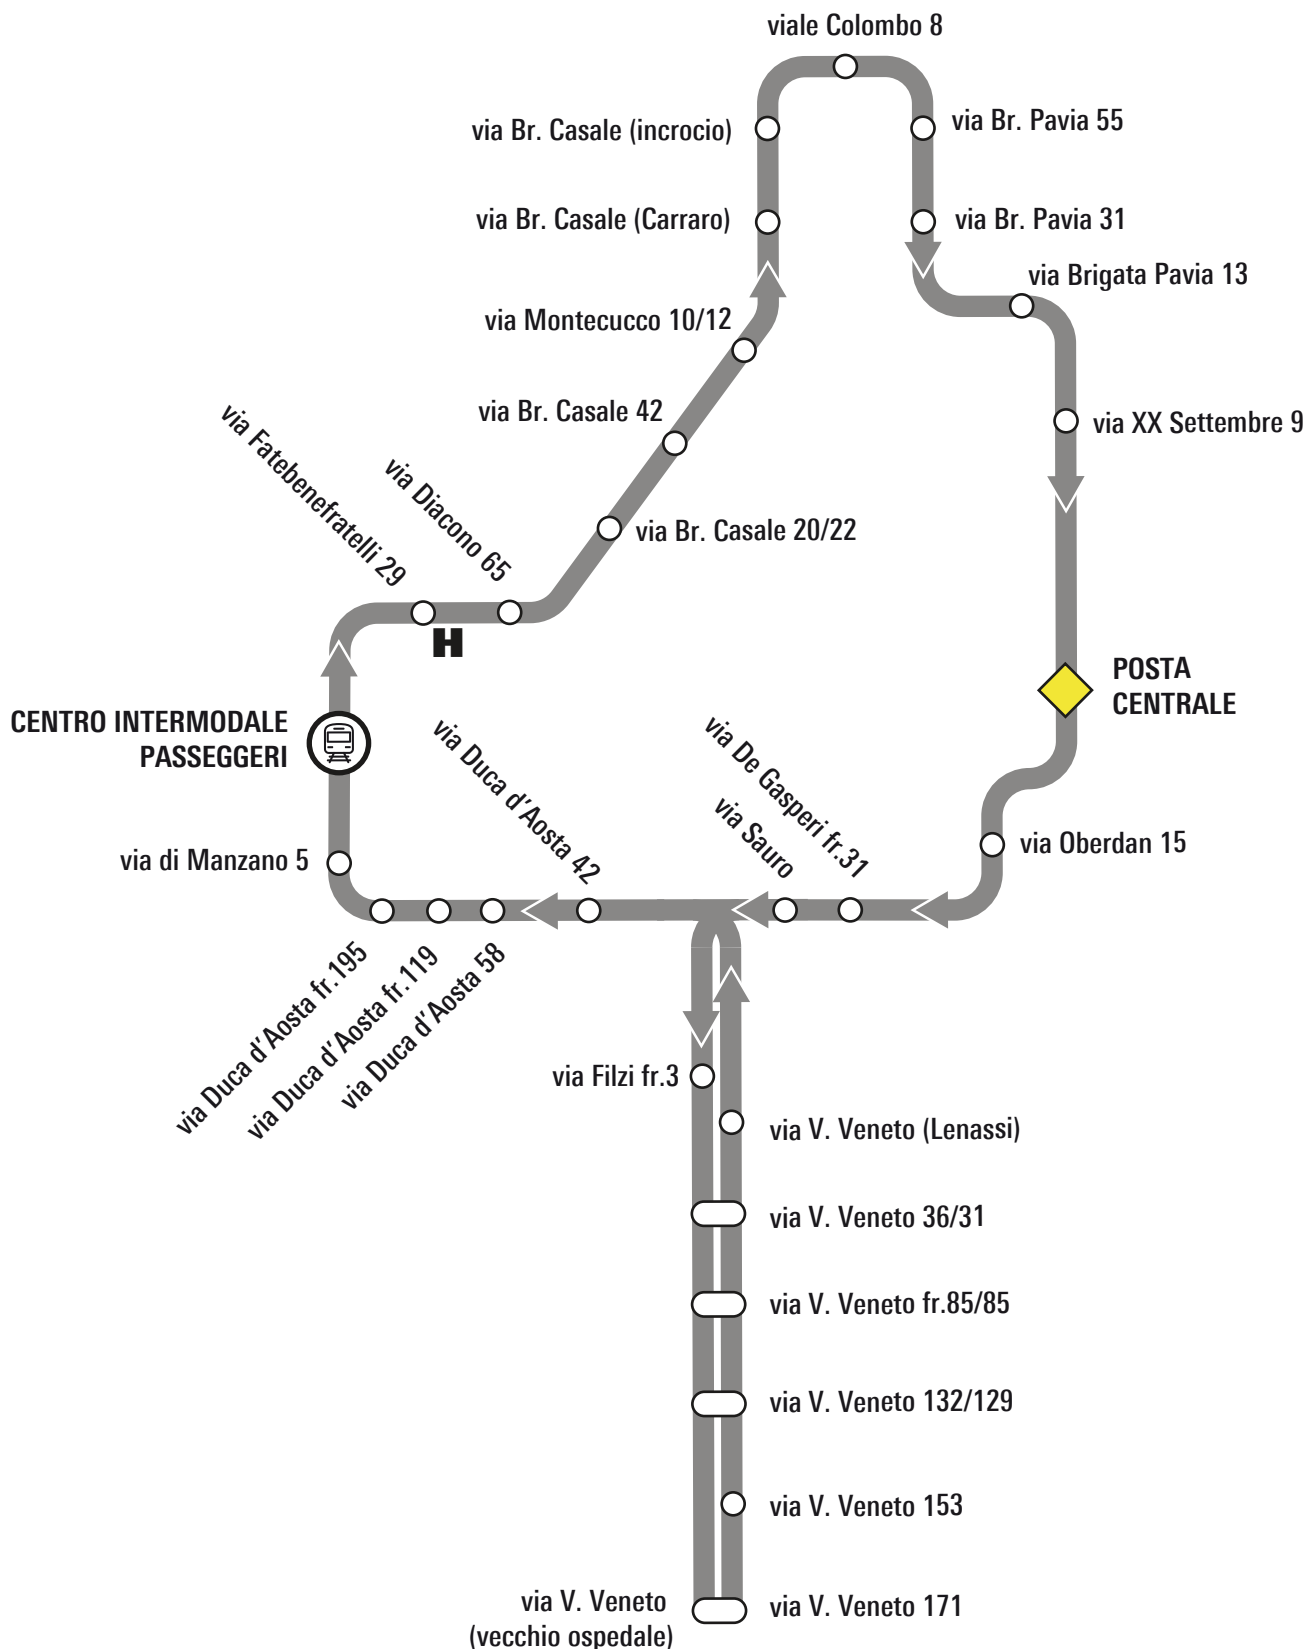

Linea 5

CNI • Posta centrale-ospedale-Straccis-posta centrale