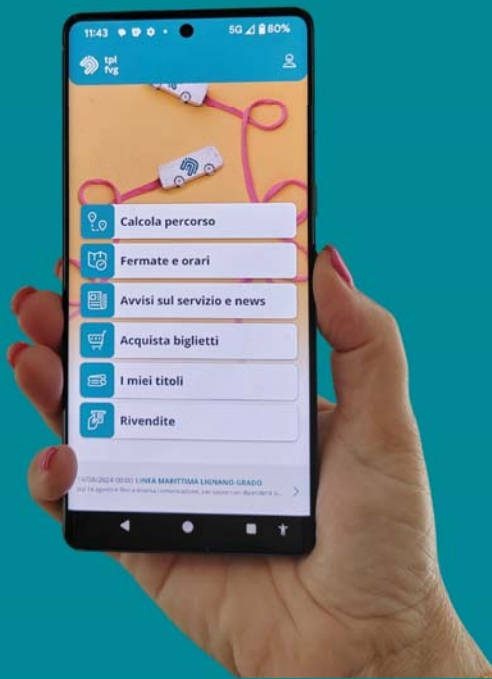

mobilità al tuo servizio

www.maasfvg.it

Autobus, treni, bike sharing, motonavi e parcheggi: tutti i servizi a portata di clic. Pianifica e acquista il tuo viaggio in Friuli Venezia Giulia con l'app **glimble FVG**.

European
Capital
of Culture

Download on the App Store
and Google Play

App TPL FVG

Cerca la app TPL FVG in App Store o Google Play e scaricala gratuitamente nel tuo dispositivo.

Crea il tuo profilo utente.

Cosa puoi fare?

- pianificare il tuo viaggio con il travel planner
- consultare gli avvisi sul servizio
- sapere se il tuo bus sta arrivando utilizzando il real time
- cercare le fermate e rivendite più vicine alla tua posizione
- acquistare direttamente il biglietto