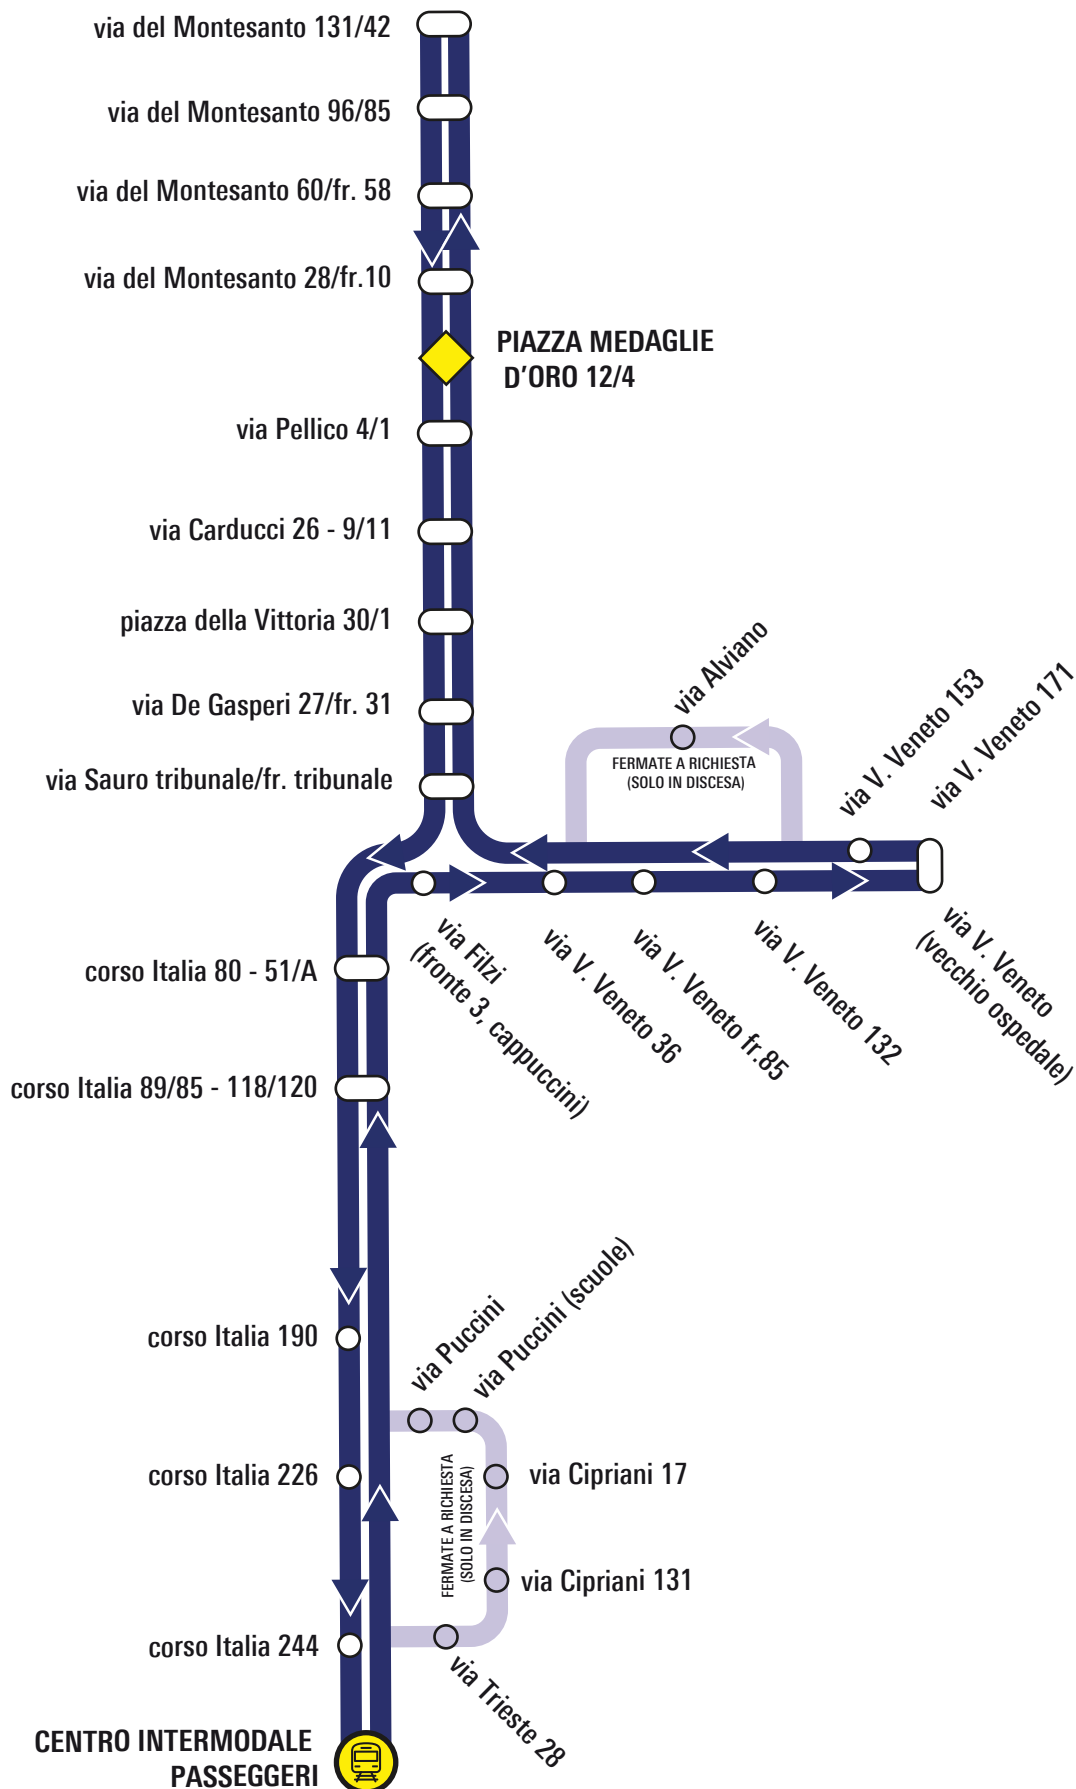

Linea N

Servizio notturno CIP/stazione-centro città