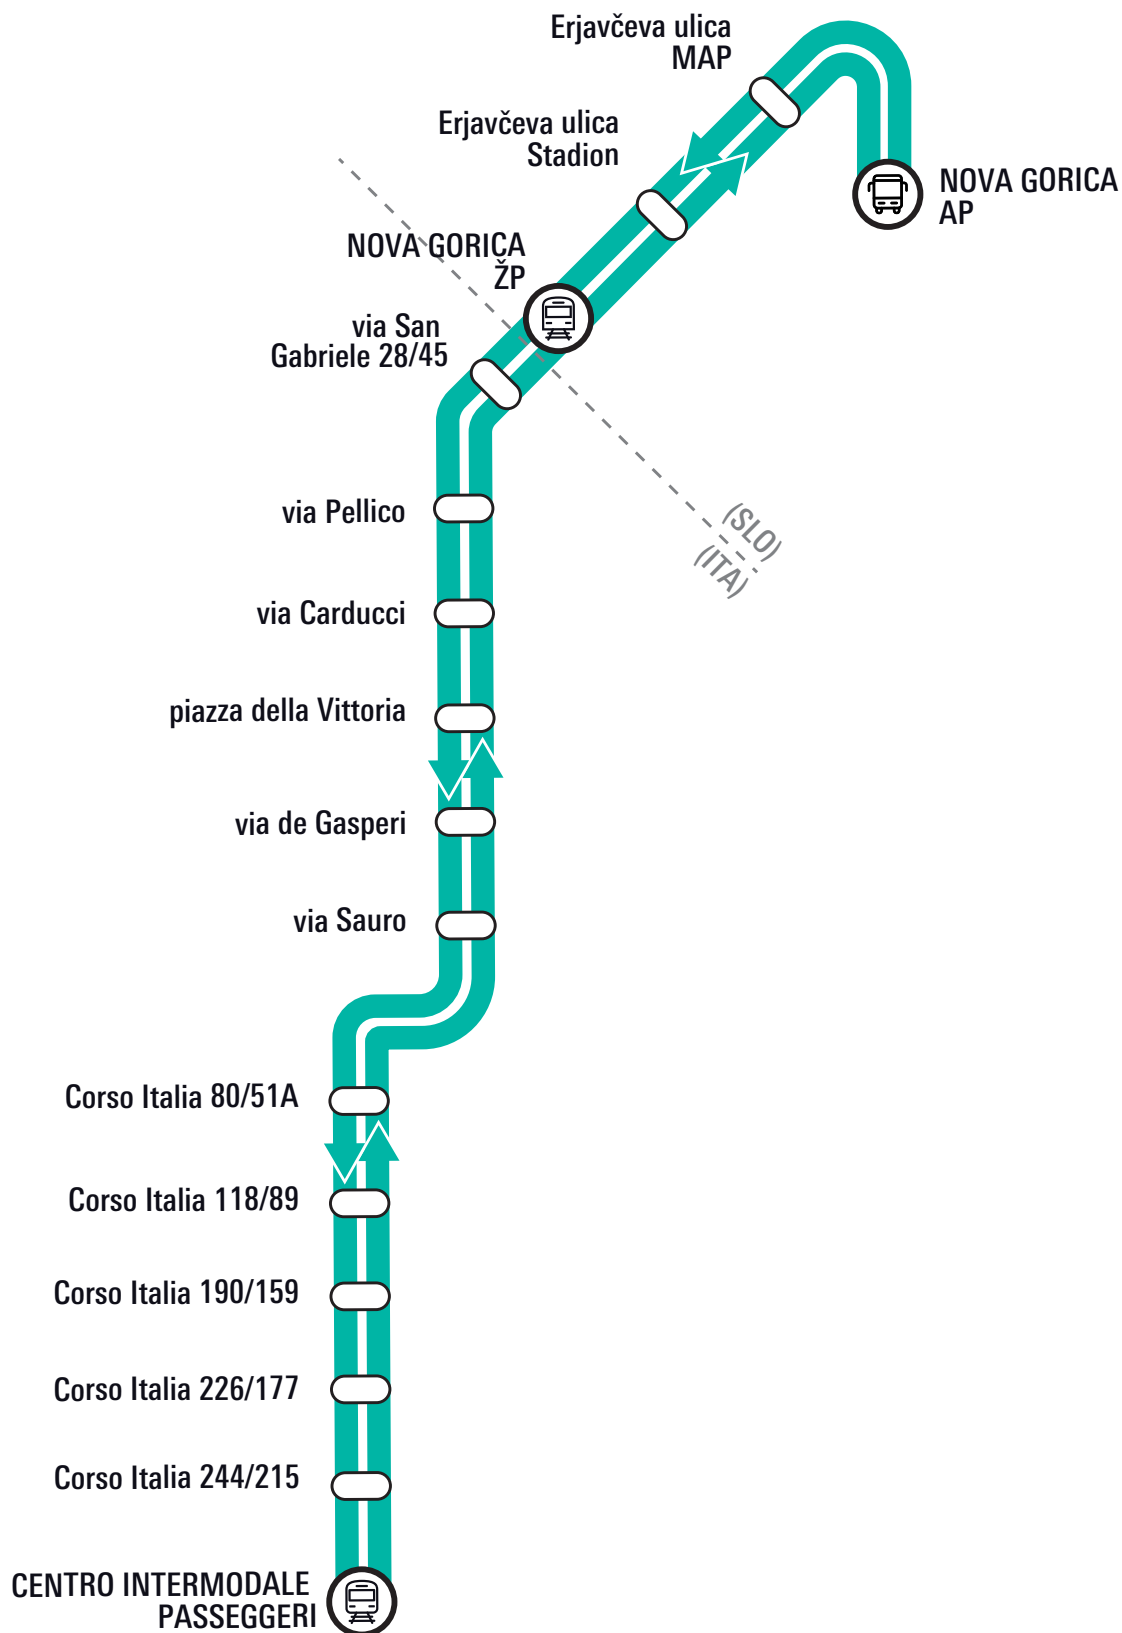

Linea INT Gorizia (Italia)-Nova Gorica (Slovenia) e ritorno