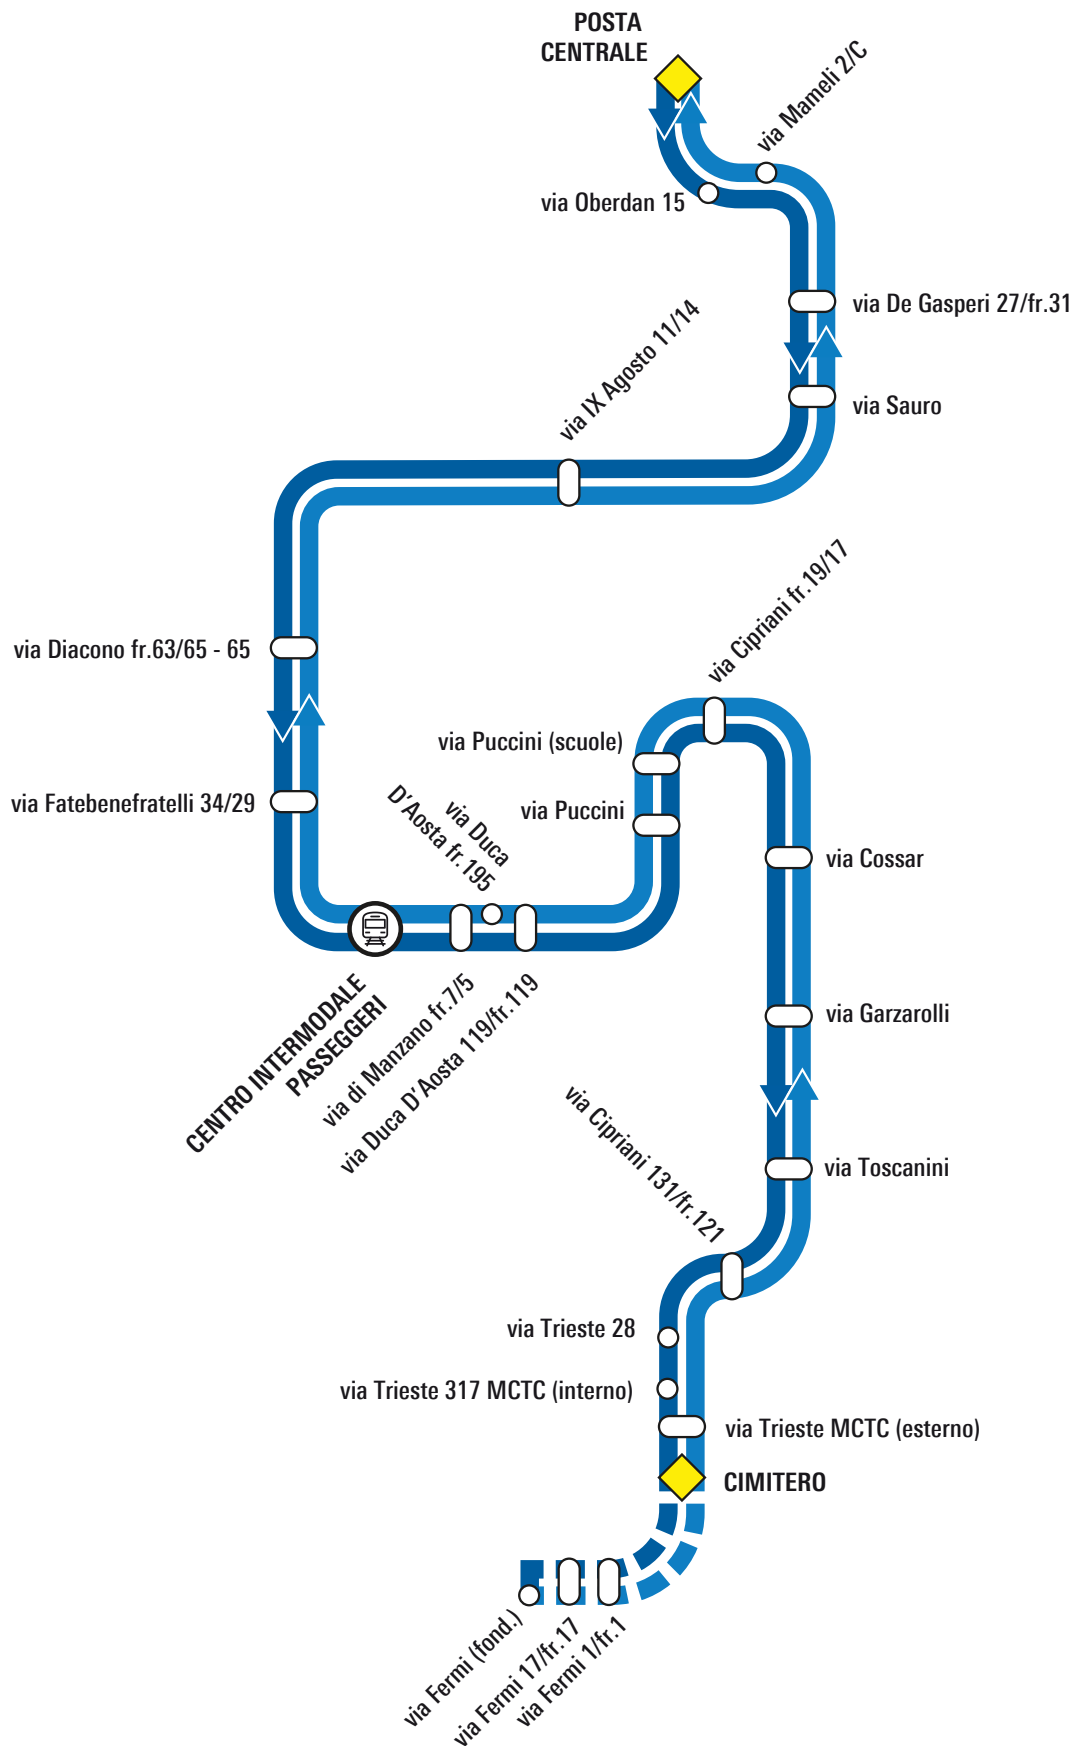

Linea 6

Posta centrale-Sant'Anna-cimitero-zona industriale e ritorno