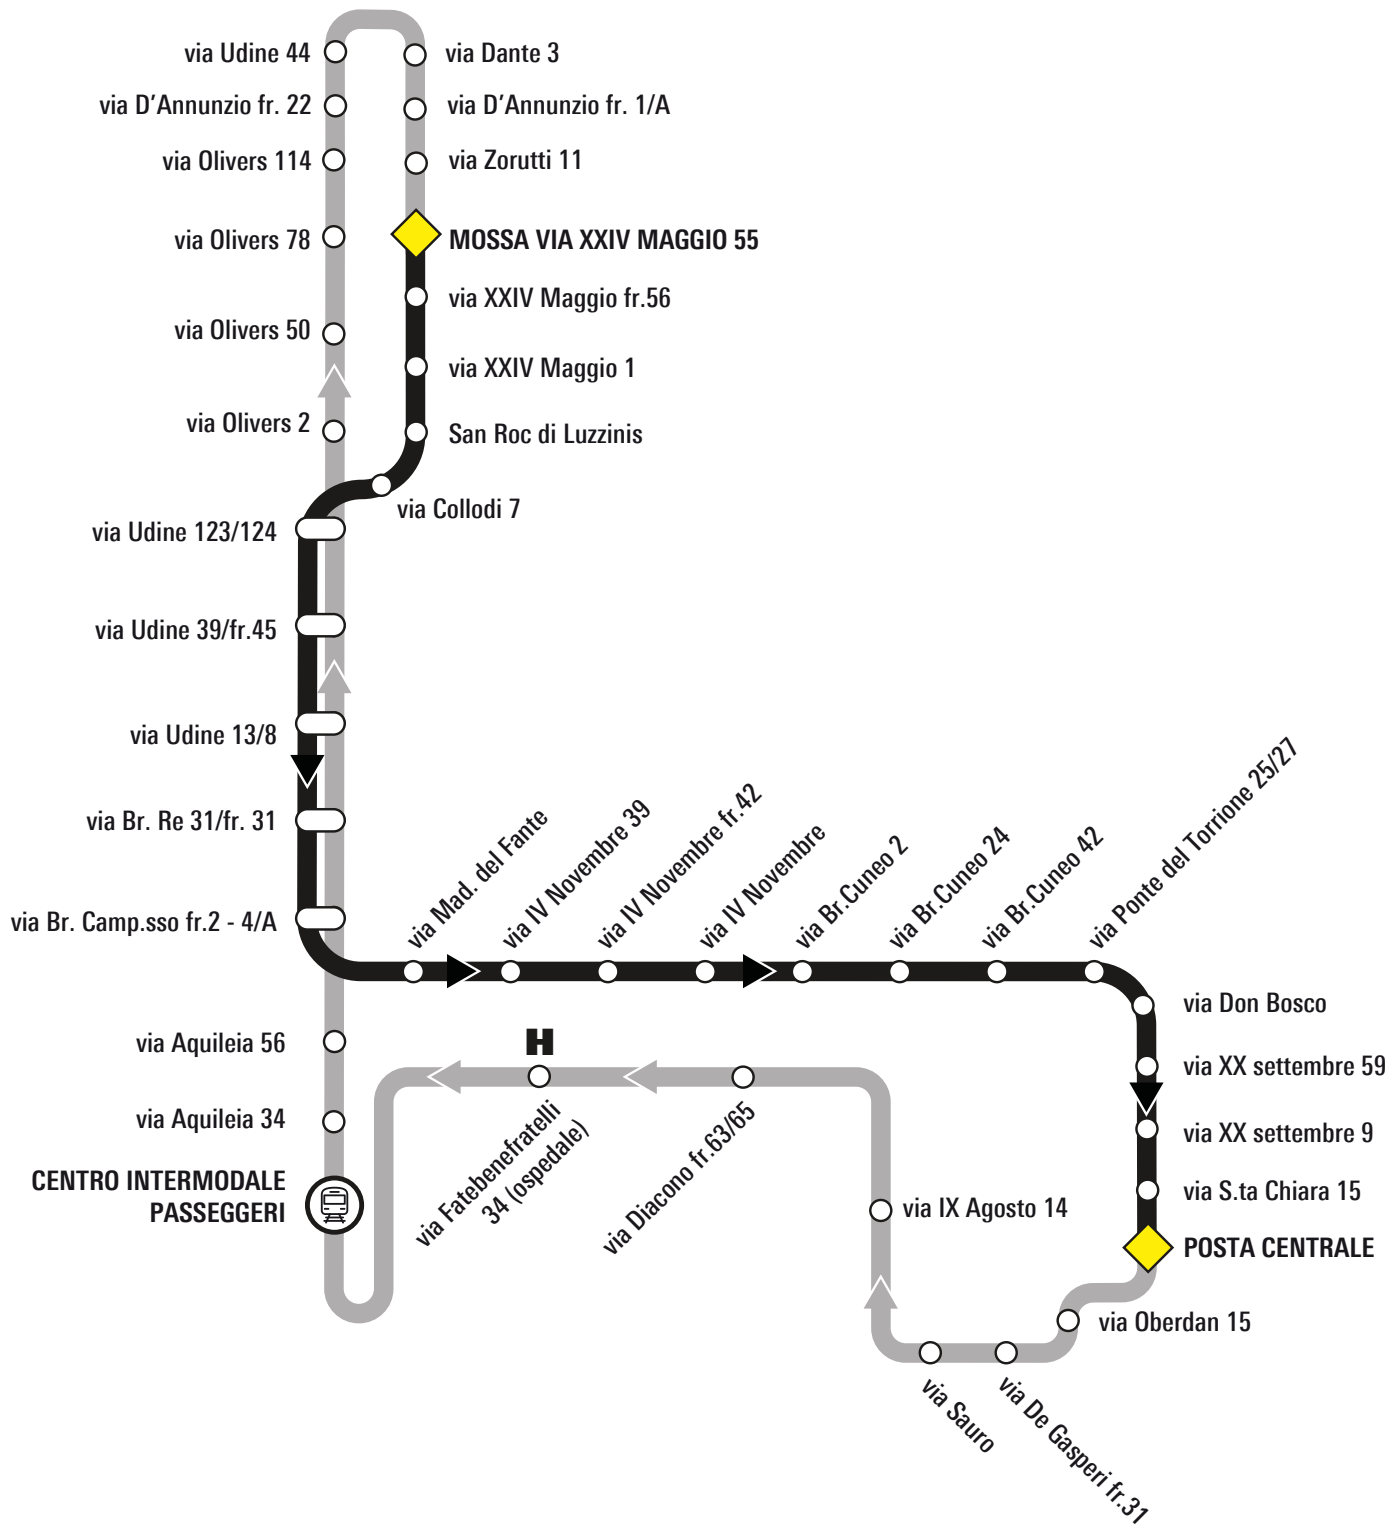

Linea 4

CNE • Mossa-posta centrale e ritorno