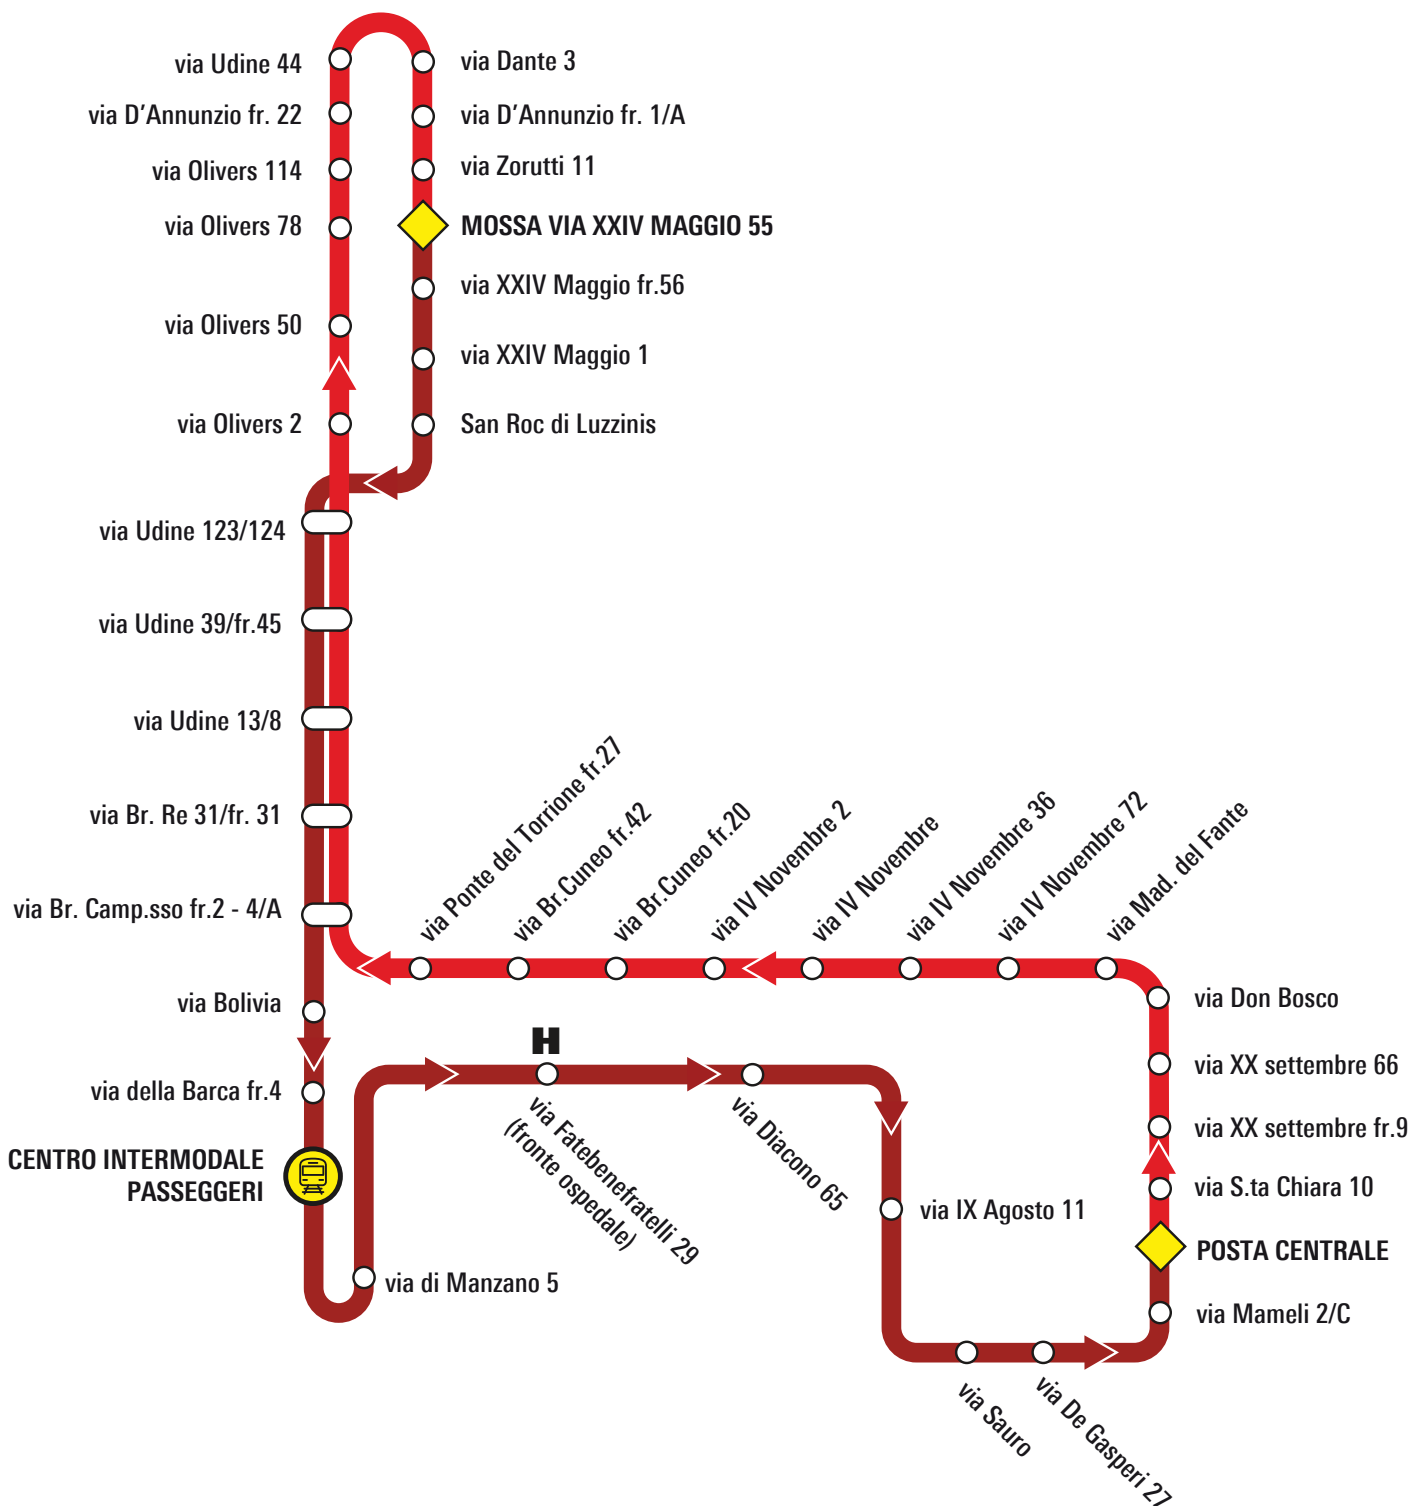

Linea 2

CRE • Posta centrale-Mossa e ritorno