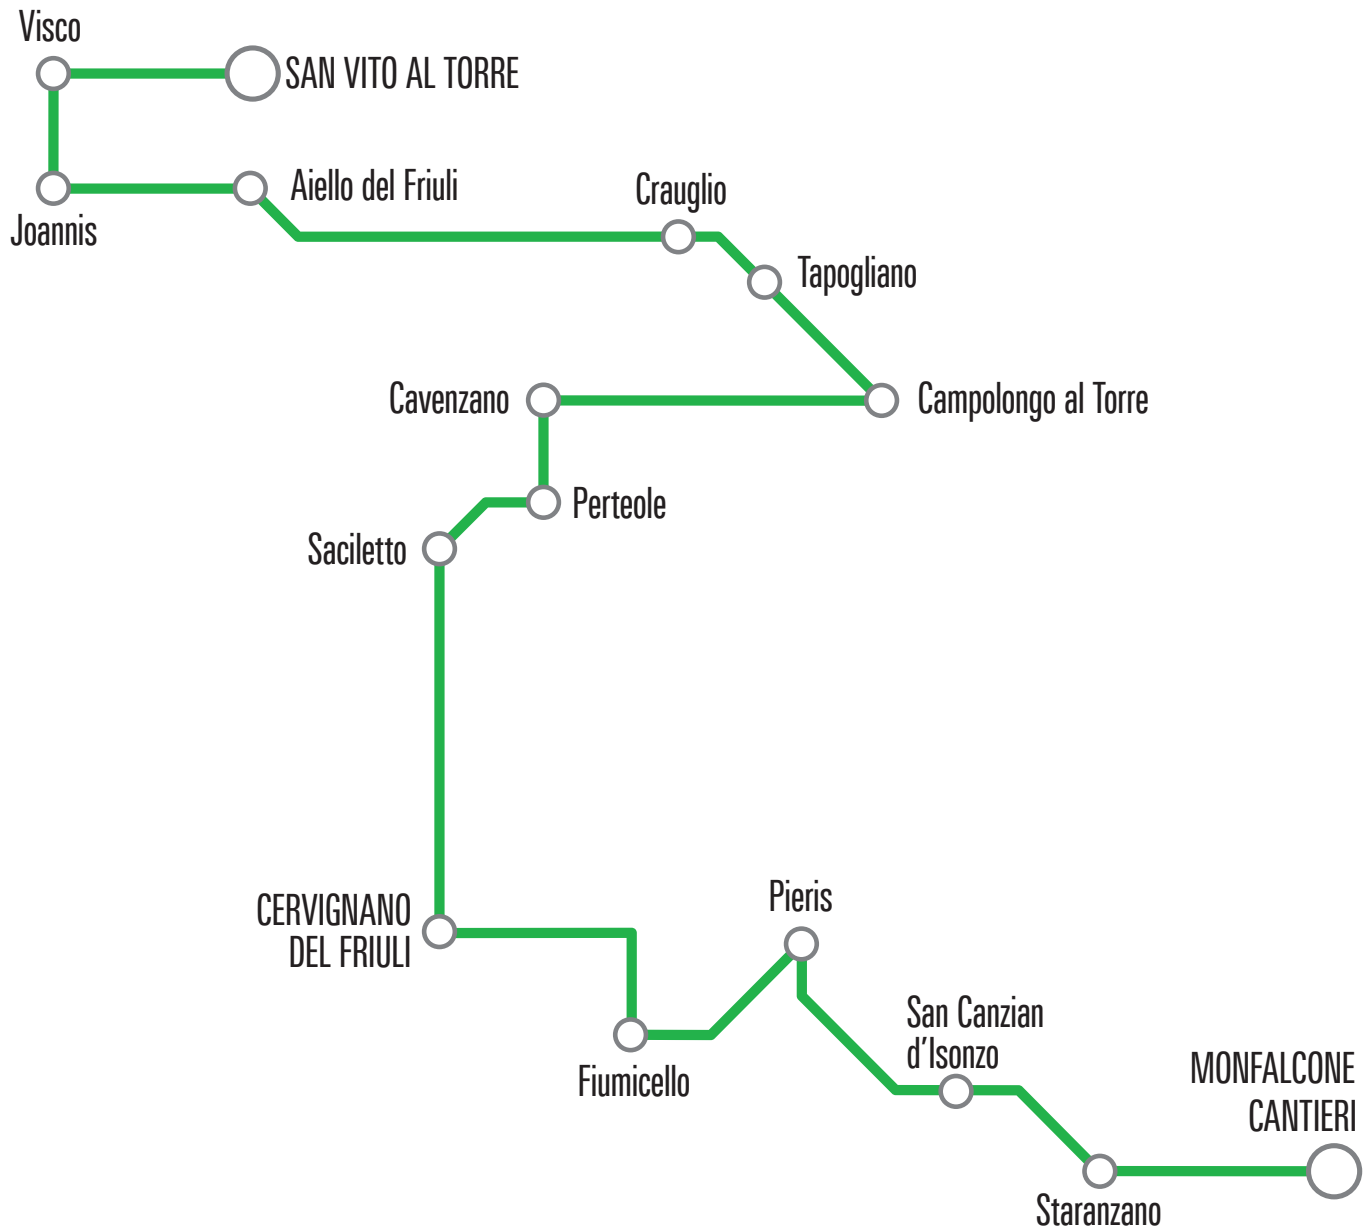

# SERVIZIO EXTRAURBANO

linea G58C

Nelle seguenti giornate sarà attivo l'orario **non scolastico**.

23, 24, 27, 29, 30, 31 dicembre 2025; 2, 3, 5 gennaio 2026; 16, 17, 18 febbraio 2026, 2, 3, 4, 7 aprile 2026, 2 maggio 2026, 1 giugno 2026.

Nella notte fra il 24 ed il 25 dicembre e fra il 31 dicembre ed il 1° gennaio saranno sospese alcune corse (vedi indicazioni nella frequenza corsa o nelle note all'interno delle tabelle orario).

Il servizio extraurbano è **completamente sospeso nei giorni 25 dicembre, 1° gennaio e 1° maggio**.

# LINEA G58C San Vito al Torre-Cervignano-Monfalcone cantieri e ritorno