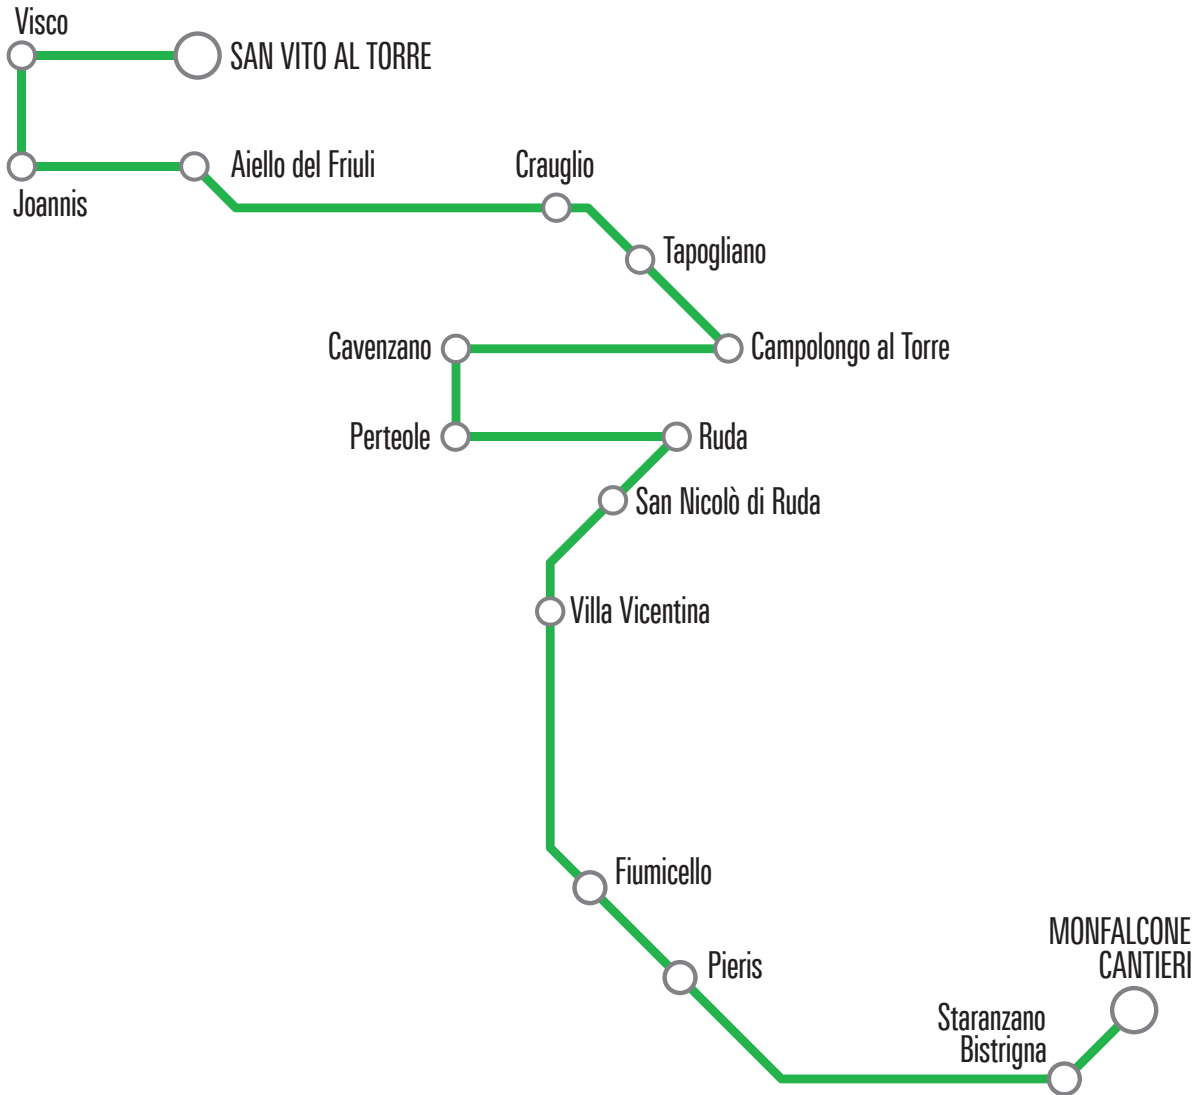

# SERVIZIO EXTRAURBANO

linea G58

Nella notte fra il 24 ed il 25 dicembre e fra il 31 dicembre ed il 1° gennaio saranno sospese alcune corse (vedi indicazioni nella frequenza corsa o nelle note all'interno delle tabelle orario).

Il servizio extraurbano è **completamente sospeso nei giorni 25 dicembre, 1° gennaio e 1° maggio**.

In caso di **sciopero** il servizio è garantito dalle ore 6.00 alle ore 8.59 e dalle ore 12.00 alle ore 14.59; le corse garantite sono contrassegnate con •

# LINEA G58 San Vito al Torre-Monfalcone cantieri e ritorno