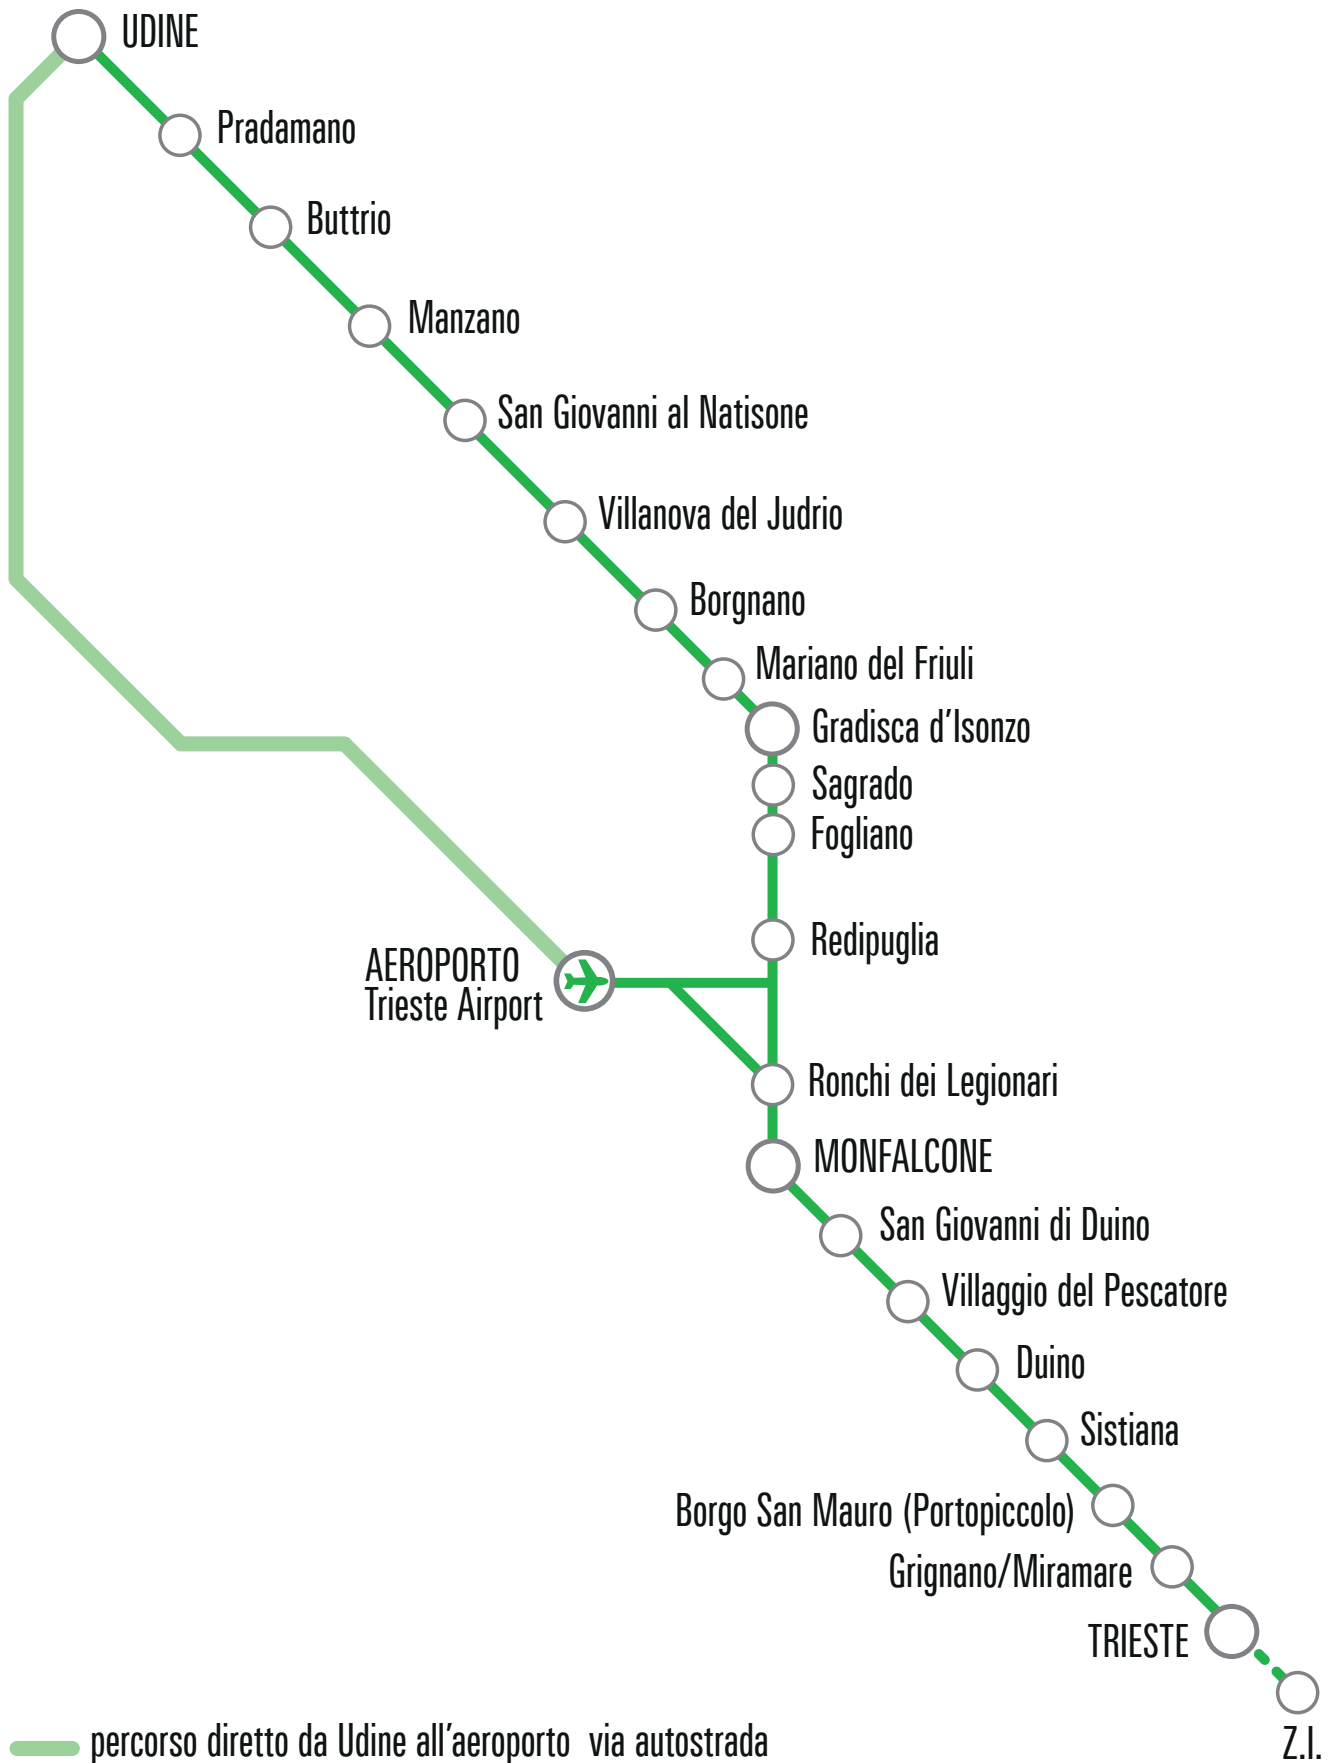

LINEA G51 Udine-Aeroporto-Monfalcone-Trieste