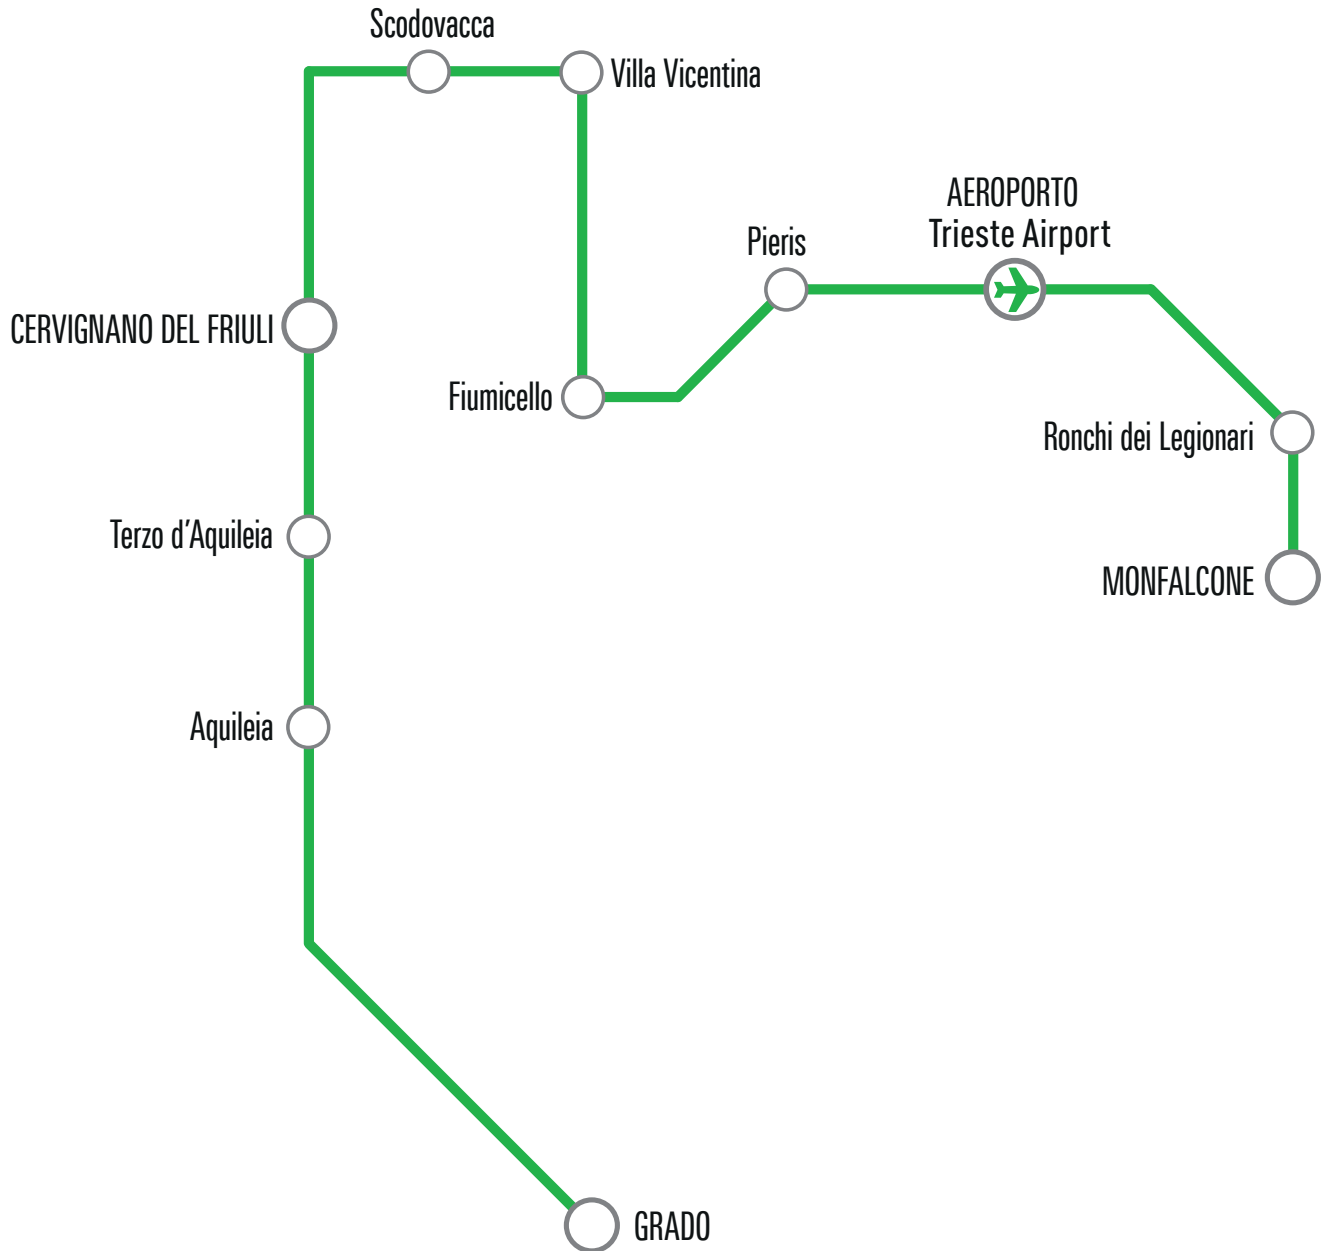

Nella notte fra il 24 ed il 25 dicembre e fra il 31 dicembre ed il 1° gennaio saranno sospese alcune corse (vedi indicazioni nella frequenza corsa o nelle note all'interno delle tabelle orario).

Il servizio extraurbano è **completamente sospeso nei giorni 25 dicembre, 1° gennaio e 1° maggio**.

In caso di **sciopero** il servizio è garantito dalle ore 6.00 alle ore 8.59 e dalle ore 12.00 alle ore 14.59; le corse garantite sono contrassegnate con •

LINEA G26 Grado-Cervignano del Friuli- Fiumicello-Monfalcone

*corsa a 501 e corsa 503 ex servizio sostitutivo stradale TRENITALIA CERVIGNANO - TRIESTE da Monfalcone proseguono per Trieste con la linea G51

LINEA G26 Grado-Cervignano del Friuli- Fiumicello-Monfalcone

corsa 45 in coincidenza, alla fermata VILLA VICENTINA via Gorizia con la corsa 219 della linea G22 per Gorizia

corse 51 e 141 in coincidenza, alla fermata VILLA VICENTINA via Gorizia 23, con la corsa 2 della linea 421 per Udine effettuata da Arriva Udine (ore 13.56)