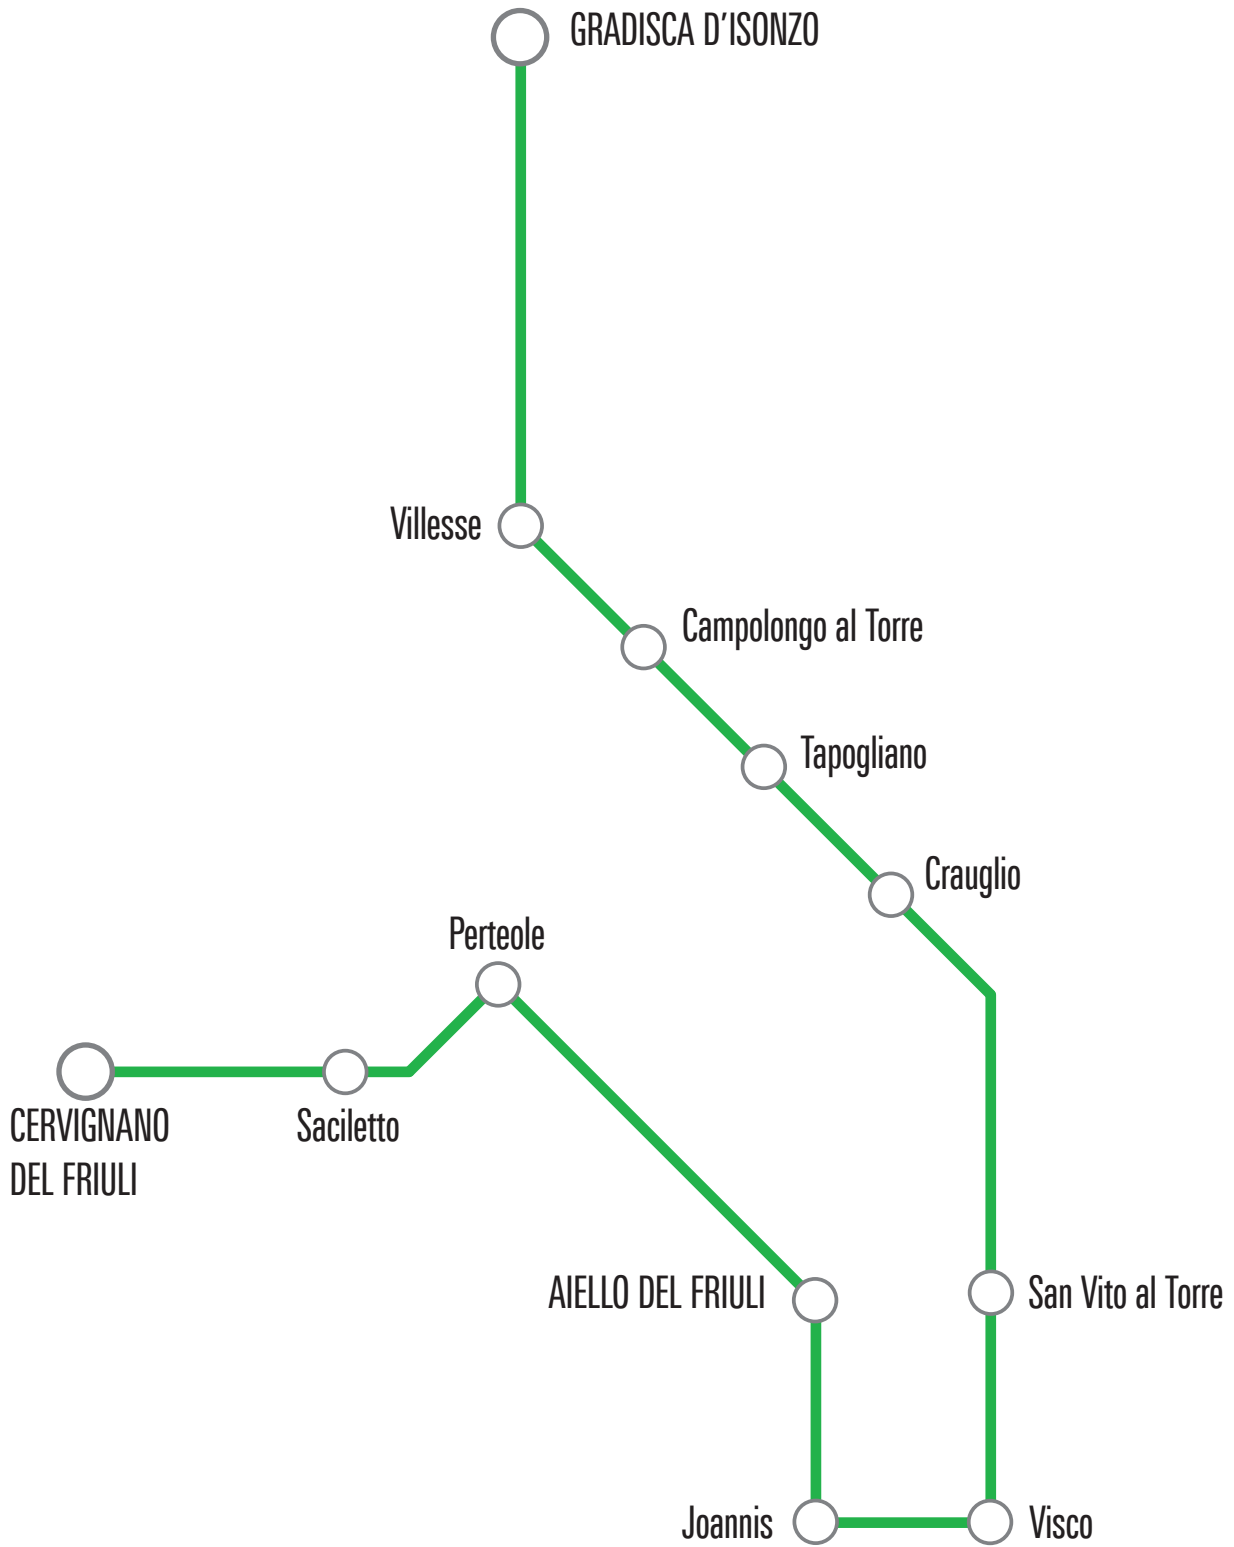

TRASPORTO PUBBLICO LOCALE

REGIONE AUTONOMA
FRIULI VENEZIA GIULIA

SERVIZIO EXTRAURBANO

linea G25

INVERNO 2025 - 2026

Orario valido
dall' 11 settembre 2025

Viaggiare in Friuli Venezia Giulia

www.tplfvg.it

Nella notte fra il 24 ed il 25 dicembre e fra il 31 dicembre ed il 1° gennaio saranno sospese alcune corse (vedi indicazioni nella frequenza corsa o nelle note all'interno delle tabelle orario).

Il servizio extraurbano è **completamente sospeso nei giorni 25 dicembre, 1° gennaio e 1° maggio**.

In caso di **sciopero** il servizio è garantito dalle ore 6.00 alle ore 8.59 e dalle ore 12.00 alle ore 14.59; le corse garantite sono contrassegnate con •

LINEA G25

Gorizia-Gradisca d'Isonzo-Aiello-Cervignano del Friuli