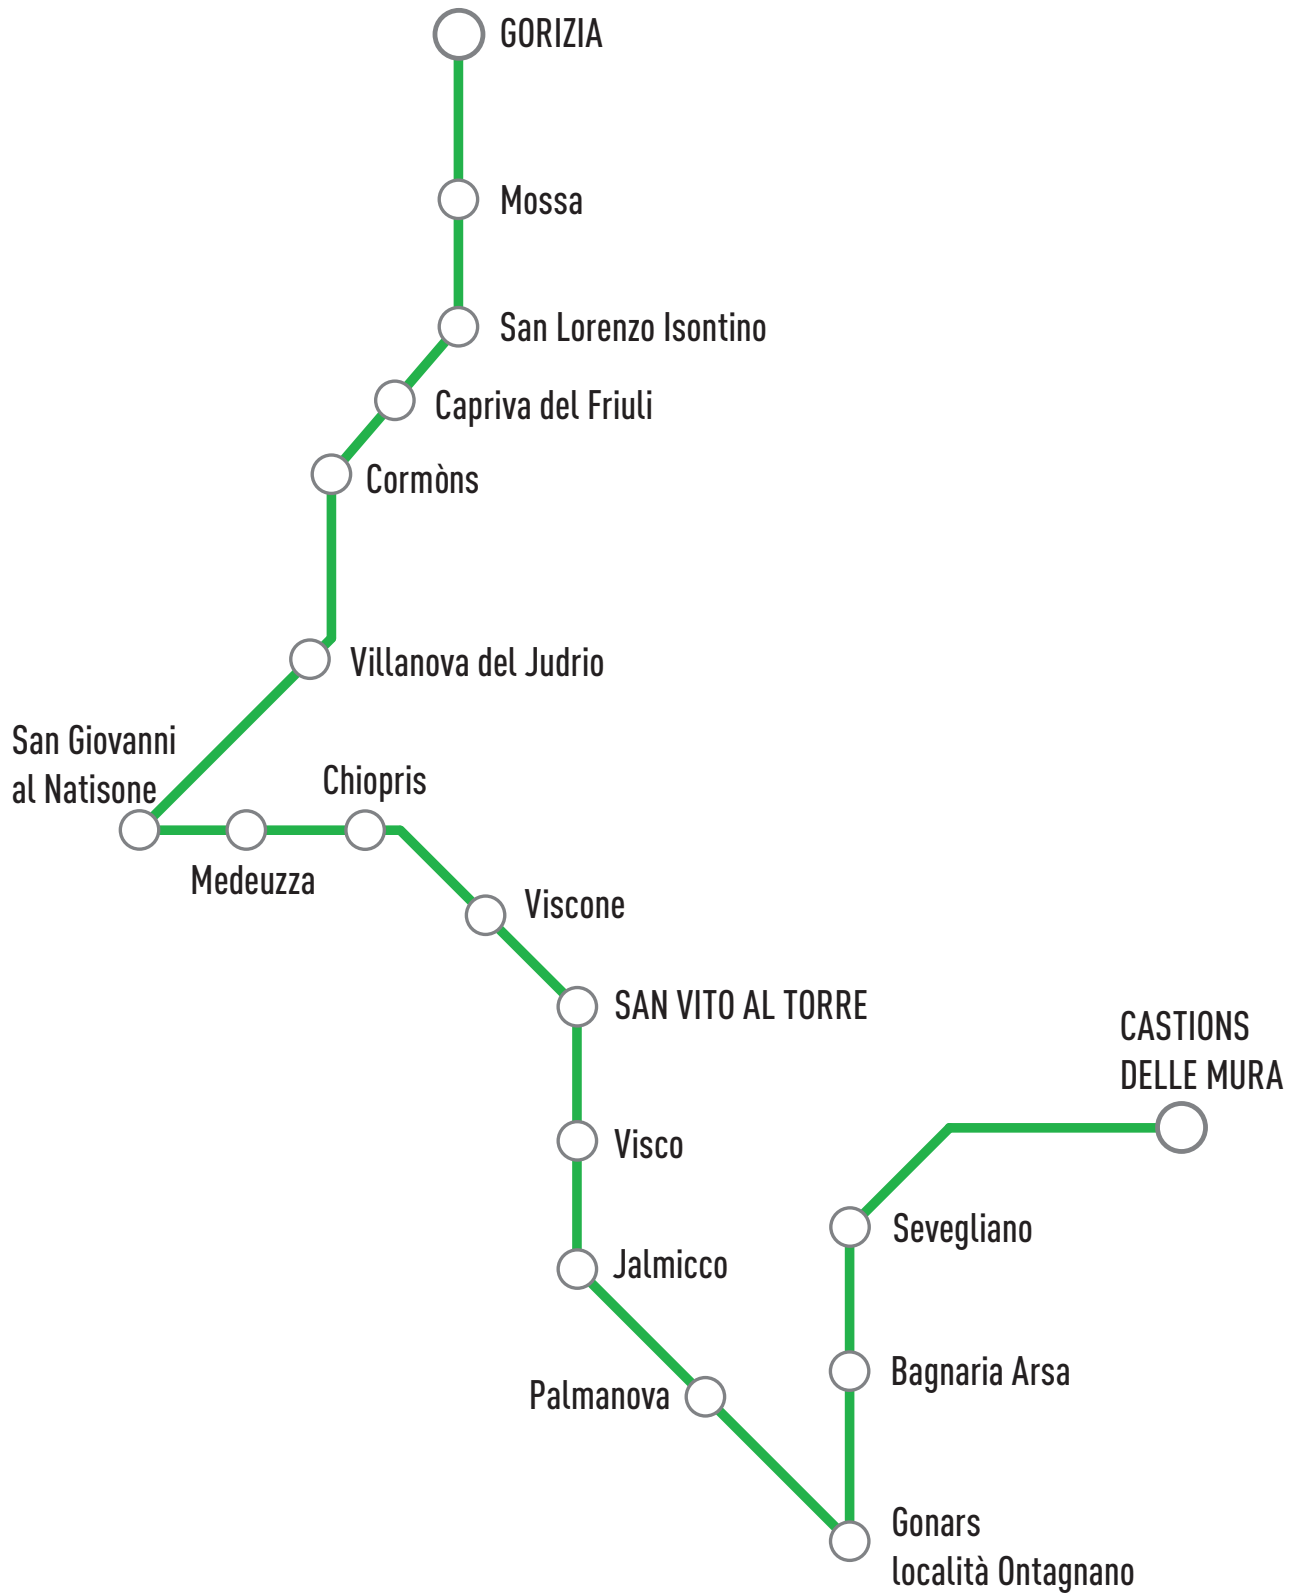

# SERVIZIO EXTRAURBANO

linea G24

Nella notte fra il 24 ed il 25 dicembre e fra il 31 dicembre ed il 1° gennaio saranno sospese alcune corse (vedi indicazioni nella frequenza corsa o nelle note all'interno delle tabelle orario).

Il servizio extraurbano è **completamente sospeso nei giorni 25 dicembre, 1° gennaio e 1° maggio**.

# LINEA G24 Gorizia-Palmanova-Castions