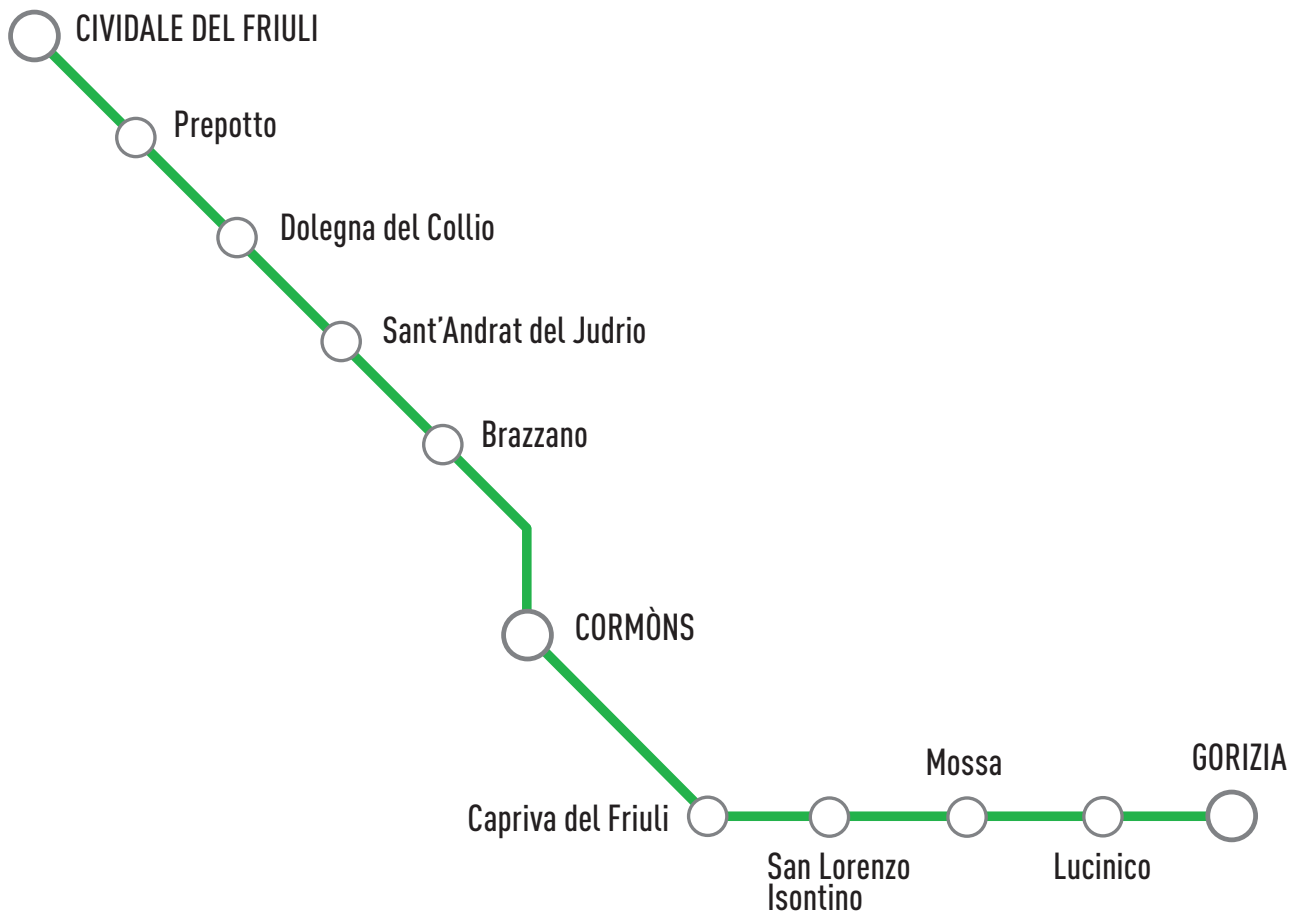

TRASPORTO PUBBLICO LOCALE

REGIONE AUTONOMA
FRIULI VENEZIA GIULIA

SERVIZIO EXTRAURBANO

linea G23

INVERNO 2025 - 2026

Orario valido
dall' 11 settembre 2025

Viaggiare in Friuli Venezia Giulia

www.tplfvg.it

Nelle seguenti giornate sarà attivo l'orario **non scolastico**.

23, 24, 27, 29, 30, 31 dicembre 2025; 2, 3, 5 gennaio 2026; 16, 17, 18 febbraio 2026, 2, 3, 4, 7 aprile 2026, 2 maggio 2026, 1 giugno 2026.

Nella notte fra il 24 ed il 25 dicembre e fra il 31 dicembre ed il 1° gennaio saranno sospese alcune corse (vedi indicazioni nella frequenza corsa o nelle note all'interno delle tabelle orario).

Il servizio extraurbano è **completamente sospeso nei giorni 25 dicembre, 1° gennaio e 1° maggio**.

In caso di **sciopero** il servizio è garantito dalle ore 6.00 alle ore 8.59 e dalle ore 12.00 alle ore 14.59; le corse garantite sono contrassegnate con •

LINEA G23 Gorizia-Cormòns-Cividale del Friuli