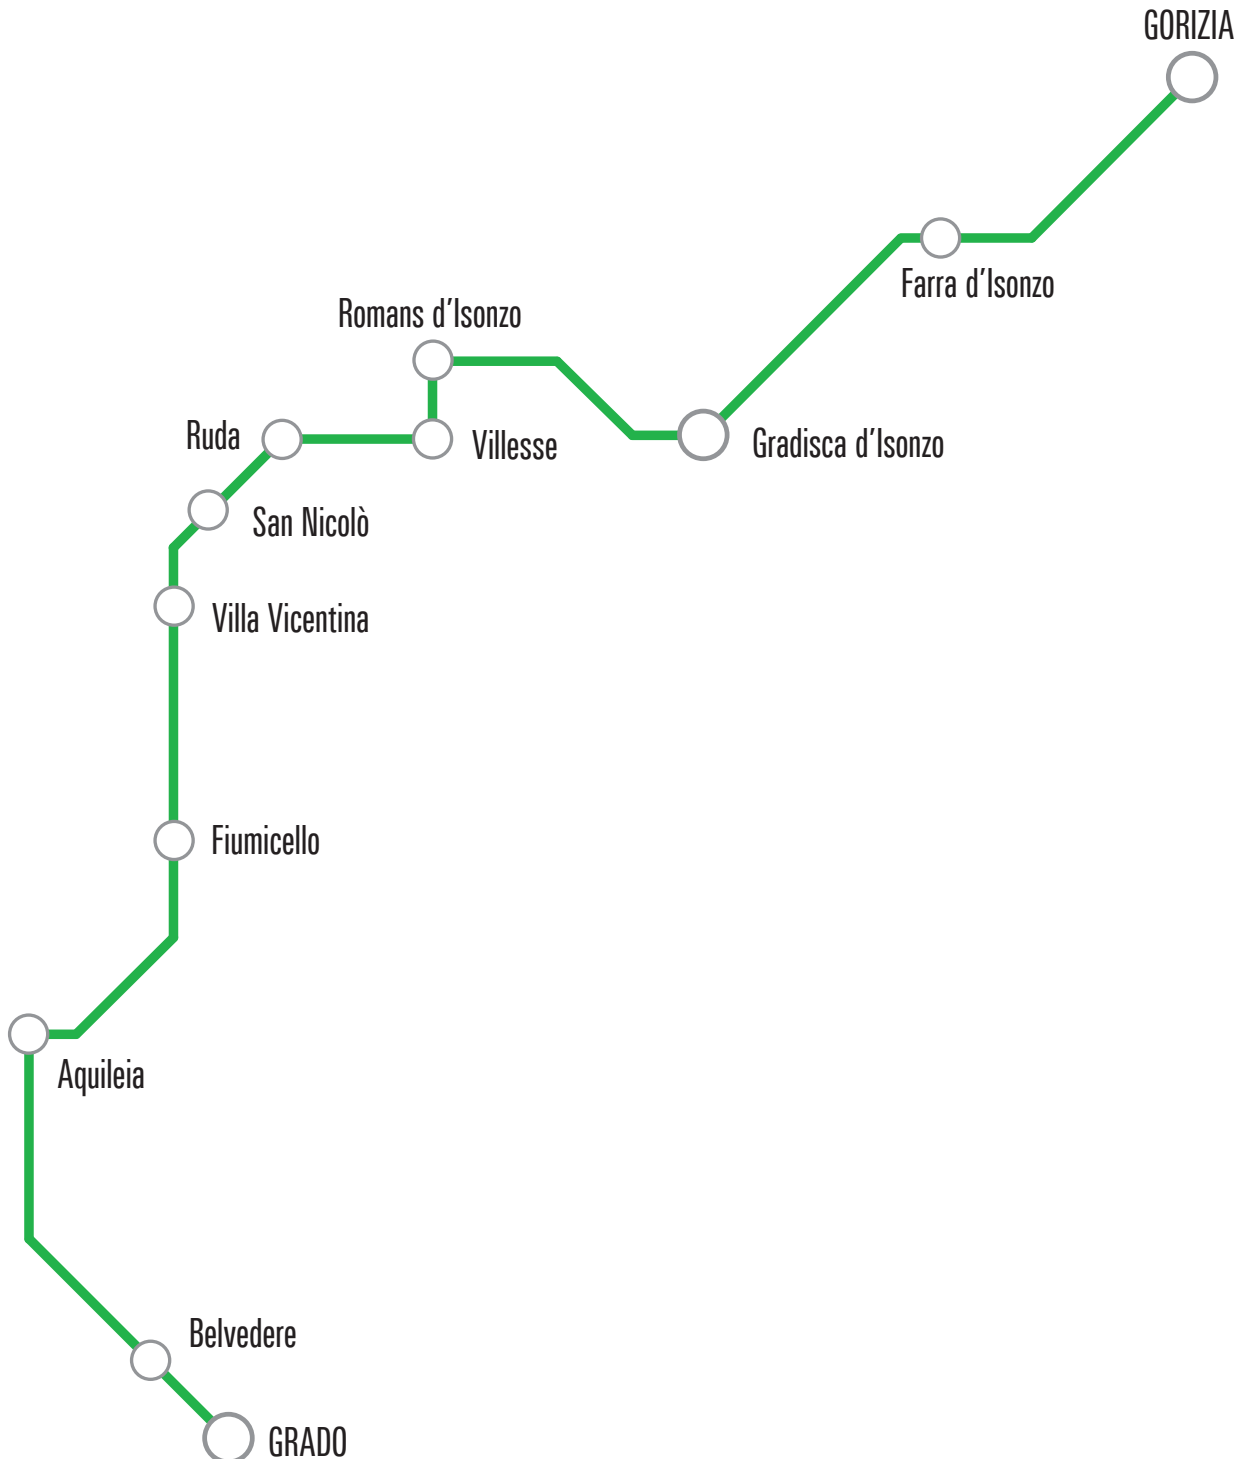

Nella notte fra il 24 ed il 25 dicembre e fra il 31 dicembre ed il 1° gennaio saranno sospese alcune corse (vedi indicazioni nella frequenza corsa o nelle note all'interno delle tabelle orario).

Il servizio extraurbano è **completamente sospeso nei giorni 25 dicembre, 1° gennaio e 1° maggio**.

# LINEA G22 Grado-Villesse-Gorizia