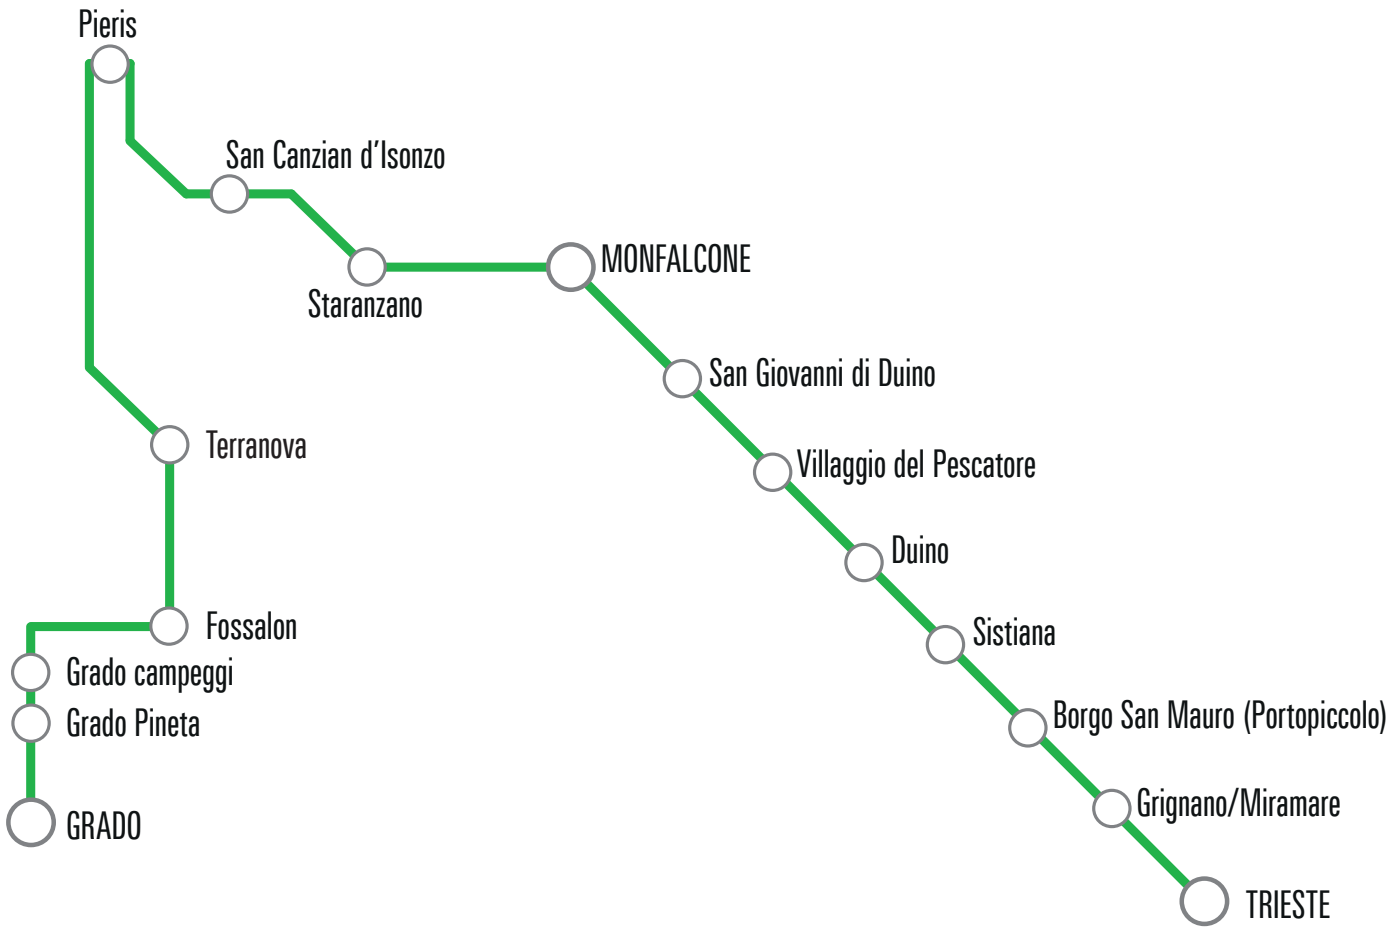

TRASPORTO PUBBLICO LOCALE

REGIONE AUTONOMA
FRIULI VENEZIA GIULIA

SERVIZIO EXTRAURBANO

linea G21

INVERNO 2025 - 2026

Orario valido
dall' 11 settembre 2025

Viaggiare in Friuli Venezia Giulia

www.tplfvg.it

Nella notte fra il 24 ed il 25 dicembre e fra il 31 dicembre ed il 1° gennaio saranno sospese alcune corse (vedi indicazioni nella frequenza corsa o nelle note all'interno delle tabelle orario).

Il servizio extraurbano è **completamente sospeso nei giorni 25 dicembre, 1° gennaio e 1° maggio**.

In caso di **sciopero** il servizio è garantito dalle ore 6.00 alle ore 8.59 e dalle ore 12.00 alle ore 14.59; le corse garantite sono contrassegnate con •

LINEA G21 Grado-Fossalon-Staranzano-Monfalcone-Trieste