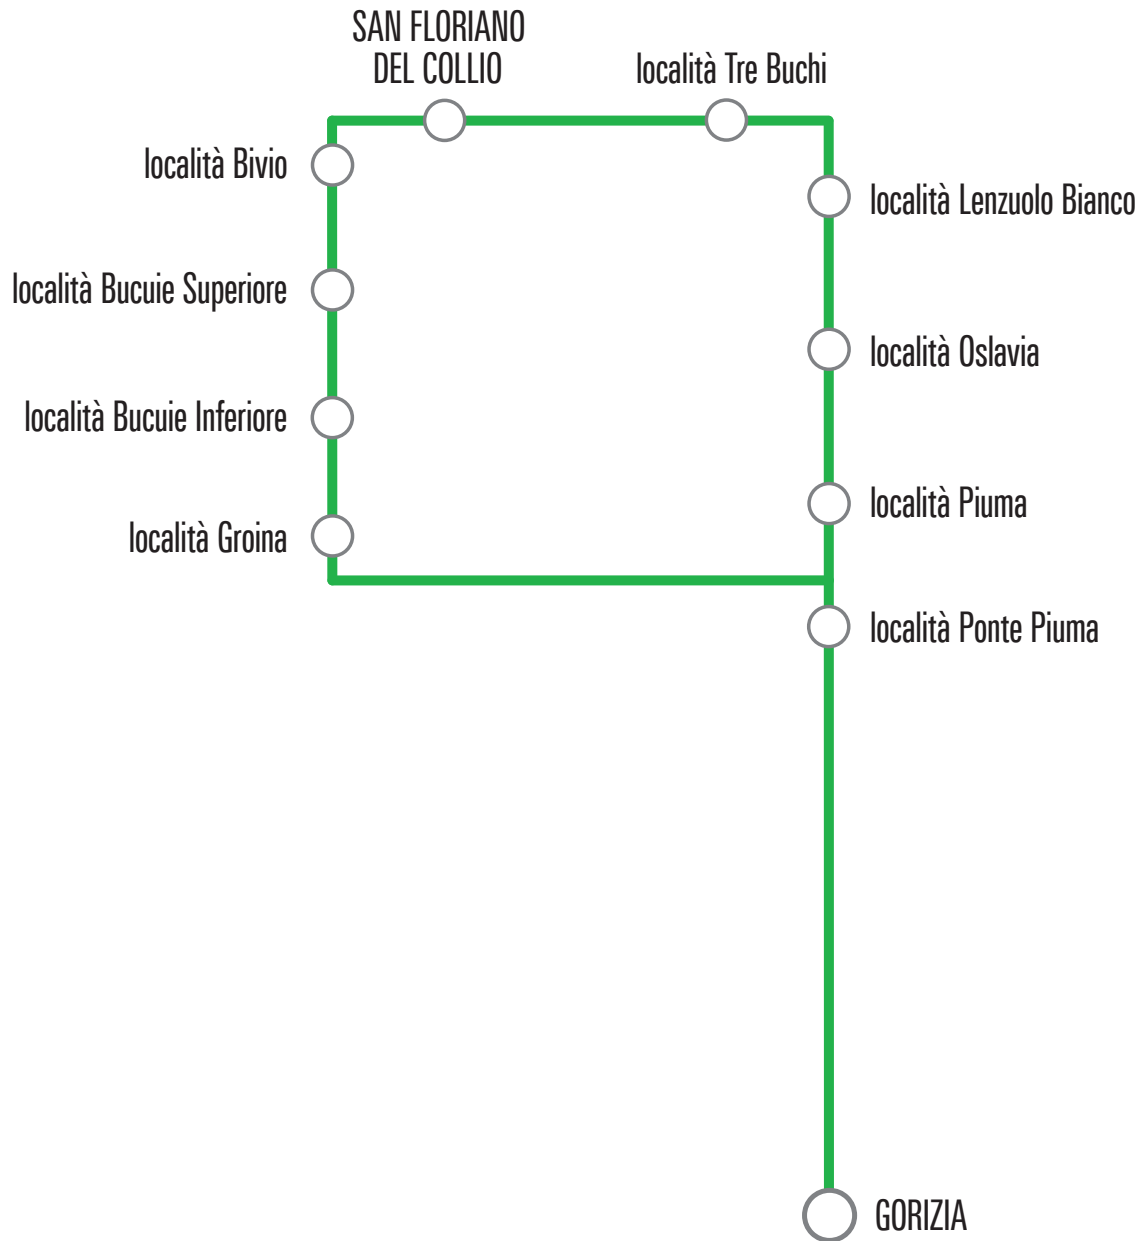

LINEA G09 Gorizia-San Floriano del Collio-Oslavia-Gorizia