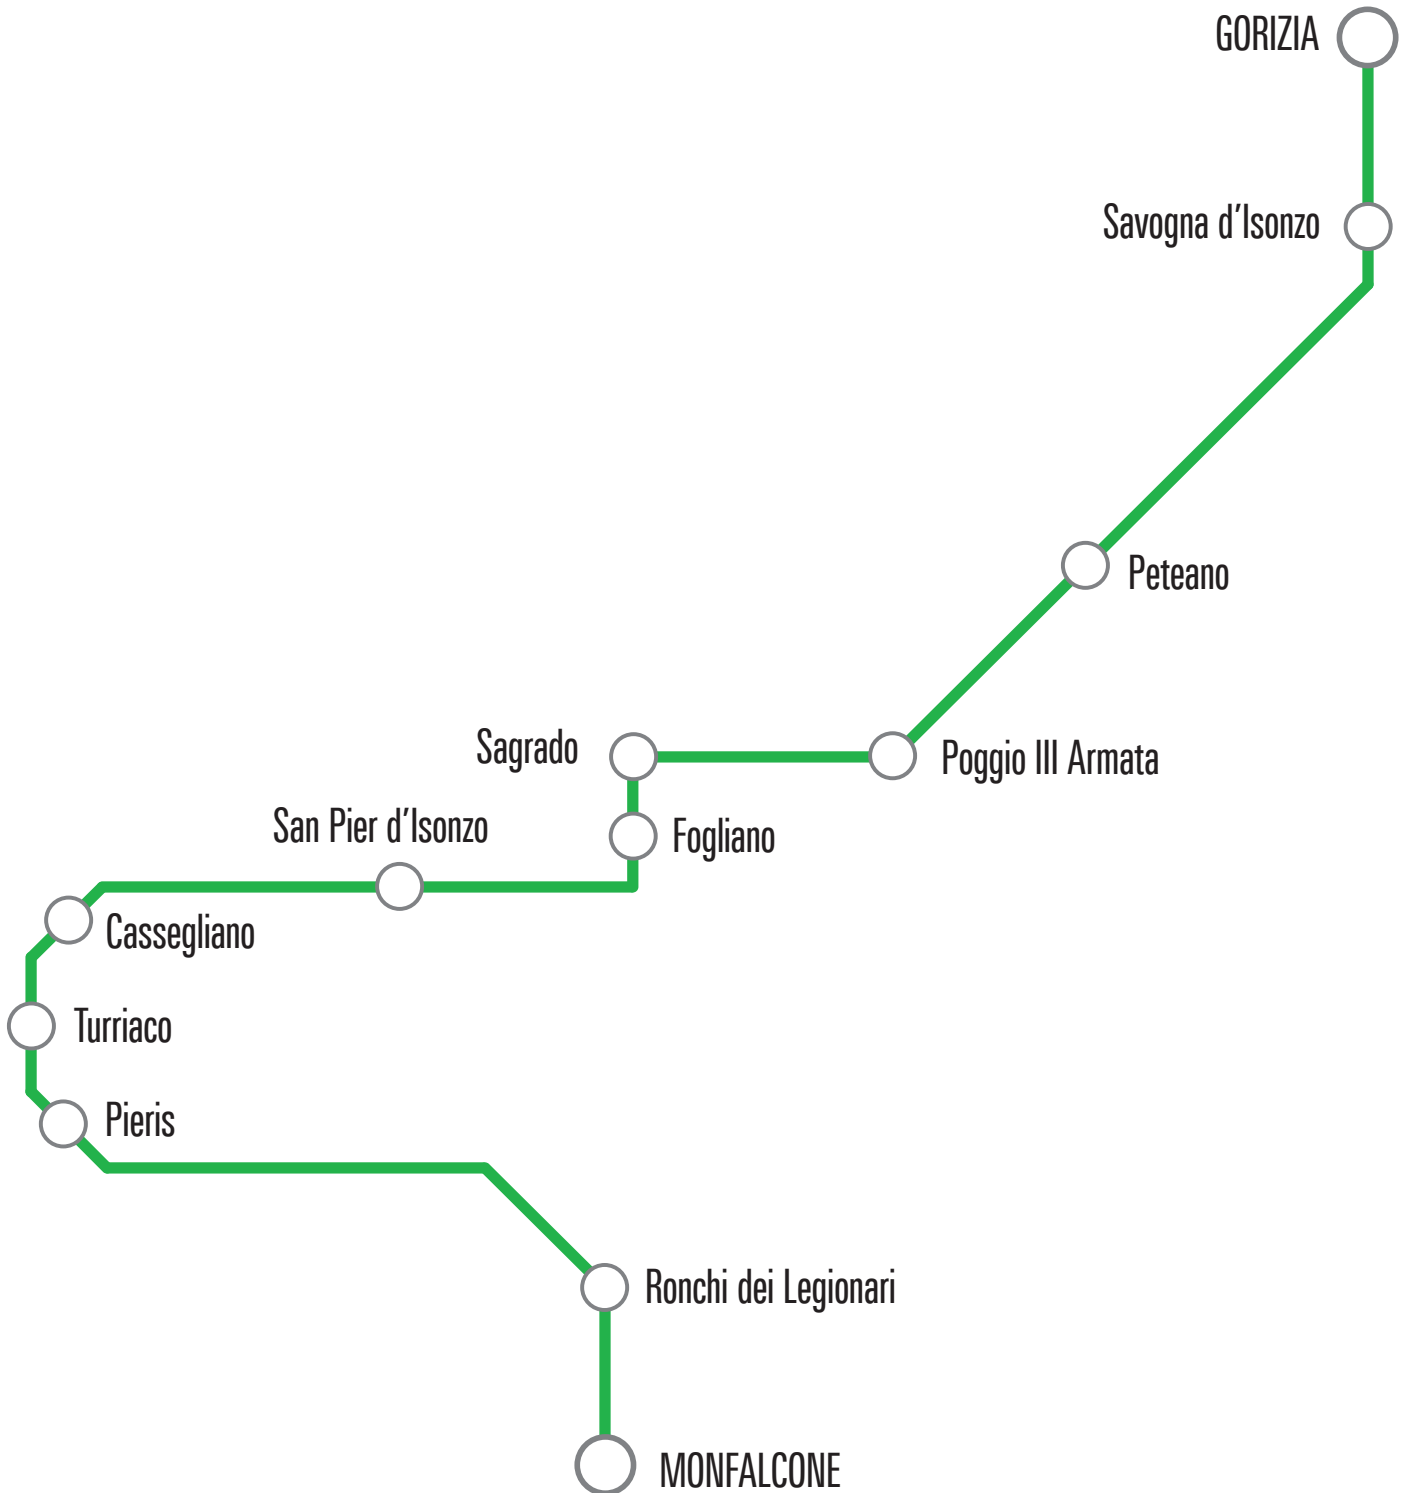

TRASPORTO PUBBLICO LOCALE

REGIONE AUTONOMA
FRIULI VENEZIA GIULIA

SERVIZIO EXTRAURBANO

linea G07

INVERNO 2025 - 2026

Orario valido
dall' 11 settembre 2025

Viaggiare in Friuli Venezia Giulia

www.tplfvg.it

Nella notte fra il 24 ed il 25 dicembre e fra il 31 dicembre ed il 1° gennaio saranno sospese alcune corse (vedi indicazioni nella frequenza corsa o nelle note all'interno delle tabelle orario).

Il servizio extraurbano è **completamente sospeso nei giorni 25 dicembre, 1° gennaio e 1° maggio**.

In caso di **sciopero** il servizio è garantito dalle ore 6.00 alle ore 8.59 e dalle ore 12.00 alle ore 14.59; le corse garantite sono contrassegnate con •

LINEA G07 Gorizia-Poggio Terza Armata-Sagrado-Monfalcone

* **corsa 21** collegata alla corsa 9 della linea G25 (giorni di scuola dal 8 ottobre, escluso venerdì e sabato)

* **corsa 105** collegata alla corsa 51 della linea G03

* **corsa 23** collegata alla corsa 17 della linea G03