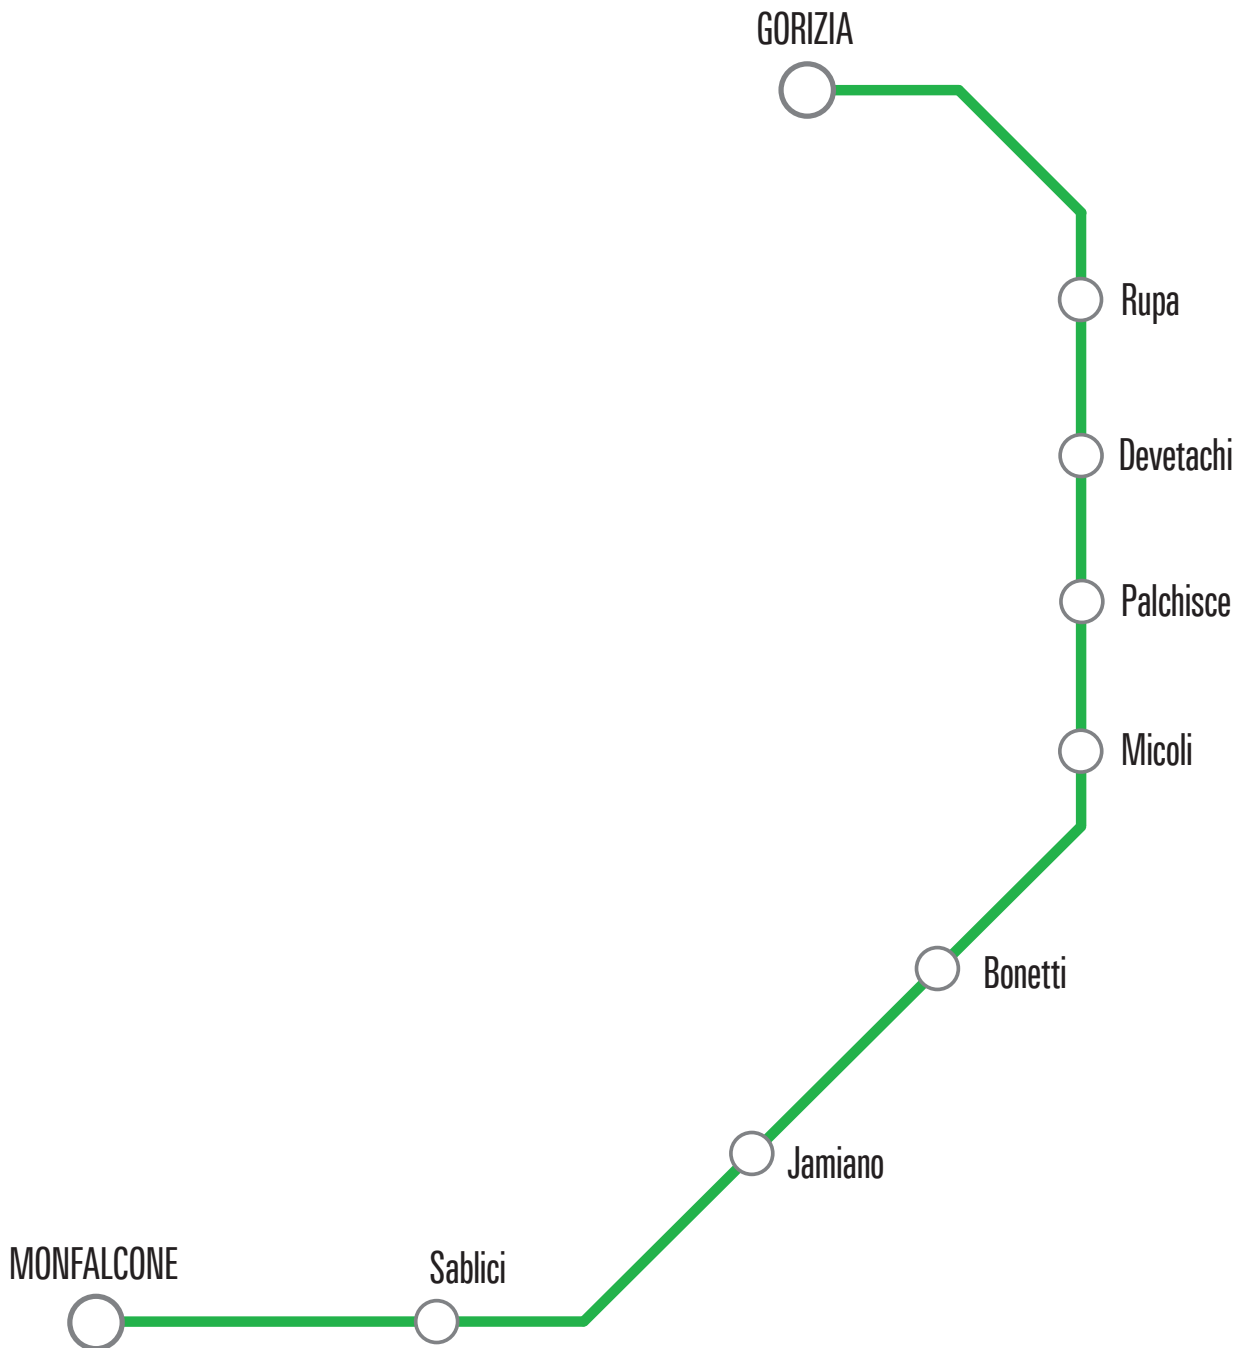

TRASPORTO PUBBLICO LOCALE

REGIONE AUTONOMA
FRIULI VENEZIA GIULIA

SERVIZIO EXTRAURBANO

linea G06

INVERNO 2025 - 2026

Orario valido
dall' 11 settembre 2025

Viaggiare in Friuli Venezia Giulia

www.tplfvg.it

Nella notte fra il 24 ed il 25 dicembre e fra il 31 dicembre ed il 1° gennaio saranno sospese alcune corse (vedi indicazioni nella frequenza corsa o nelle note all'interno delle tabelle orario).

Il servizio extraurbano è **completamente sospeso nei giorni 25 dicembre, 1° gennaio e 1° maggio**.

In caso di **sciopero** il servizio è garantito dalle ore 6.00 alle ore 8.59 e dalle ore 12.00 alle ore 14.59; le corse garantite sono contrassegnate con •

LINEA G06 Gorizia-Jamiano-Monfalcone

LINEA G06 Gorizia-Jamiano-Monfalcone

numero corsa - corse garantite in caso di sciopero = •		1 •	103
fermata - frequenza corsa		I	I/eS
CIP02	GORIZIA centro intermodale passeggeri	14:15	17:25
G7081	GORIZIA via Duca d'Aosta 119	14:17	17:27
G7082	GORIZIA via Duca d'Aosta 29/31	14:17	17:28
G7083	GORIZIA via Filzi (fronte 3, Cappuccini)	14:18	17:29
G7085	GORIZIA via Vittorio Veneto (fronte 85, San Rocco)	14:19	17:30
G7086	GORIZIA via Vittorio Veneto 132	14:20	17:31
G7131	GORIZIA via Trieste SS 55 (Motorizzazione Civile, esterno)	14:23	17:34
G2204	RUPA SS 55	14:27	17:38
G0301	DEVETACHI	14:30	17:41
G0302	PALCHISCE	14:31	17:43
G0303	MICOLI	14:32	17:43
G0304	BONETTI	14:34	17:45
G0305	JAMIANO	14:36	17:47
G0306	SABLICI	14:38	17:49
M2039	MONFALCONE via Valentinis (fronte 65, Solvay)	14:43	17:54
M2042	MONFALCONE via Valentinis (Gaslini)	14:44	17:56
M2044	MONFALCONE via Matteotti (liceo)	14:46	17:57
M2015	MONFALCONE viale Oscar Cosulich 20 (palasport)	14:49	18:00
M2048	MONFALCONE via del Mercato 4 (entrata cantieri)	14:51	18:02
M2051	MONFALCONE via Gorizia (fronte 15)	14:53	18:04
M2052	MONFALCONE via dei Bagni 33 (Salus)	14:54	18:05
M2117	MONFALCONE via Schiavetti (fronte Cash & Carry)	14:55	18:06
M2118	MONFALCONE via Mendes (Eaton)	14:58	18:08