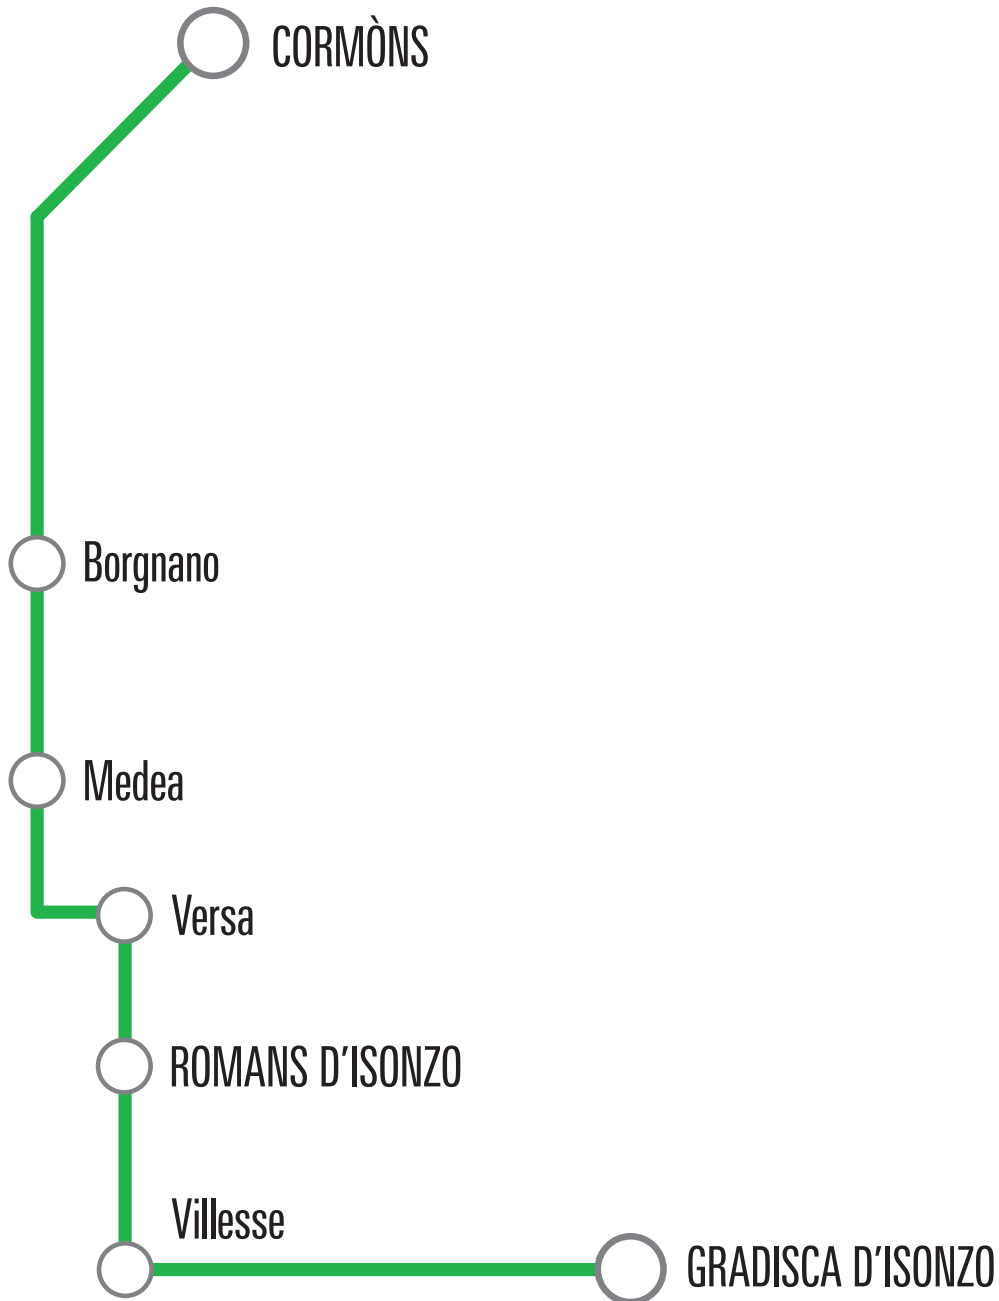

TRASPORTO PUBBLICO LOCALE

REGIONE AUTONOMA
FRIULI VENEZIA GIULIA

SERVIZIO EXTRAURBANO

linea G04

INVERNO 2025 - 2026

Orario valido
dall' 11 settembre 2025

Viaggiare in Friuli Venezia Giulia

www.tplfvg.it

Nelle seguenti giornate sarà attivo l'orario **non scolastico**.

23, 24, 27, 29, 30, 31 dicembre 2025; 2, 3, 5 gennaio 2026; 16, 17, 18 febbraio 2026, 2, 3, 4, 7 aprile 2026, 2 maggio 2026, 1 giugno 2026.

Nella notte fra il 24 ed il 25 dicembre e fra il 31 dicembre ed il 1° gennaio saranno sospese alcune corse (vedi indicazioni nella frequenza corsa o nelle note all'interno delle tabelle orario).

Il servizio extraurbano è **completamente sospeso nei giorni 25 dicembre, 1° gennaio e 1° maggio**.

In caso di **sciopero** il servizio è garantito dalle ore 6.00 alle ore 8.59 e dalle ore 12.00 alle ore 14.59; le corse garantite sono contrassegnate con •

LINEA G04 Gradisca-Romans-Cormòns

LINEA G04 Gradisca-Romans-Cormòns