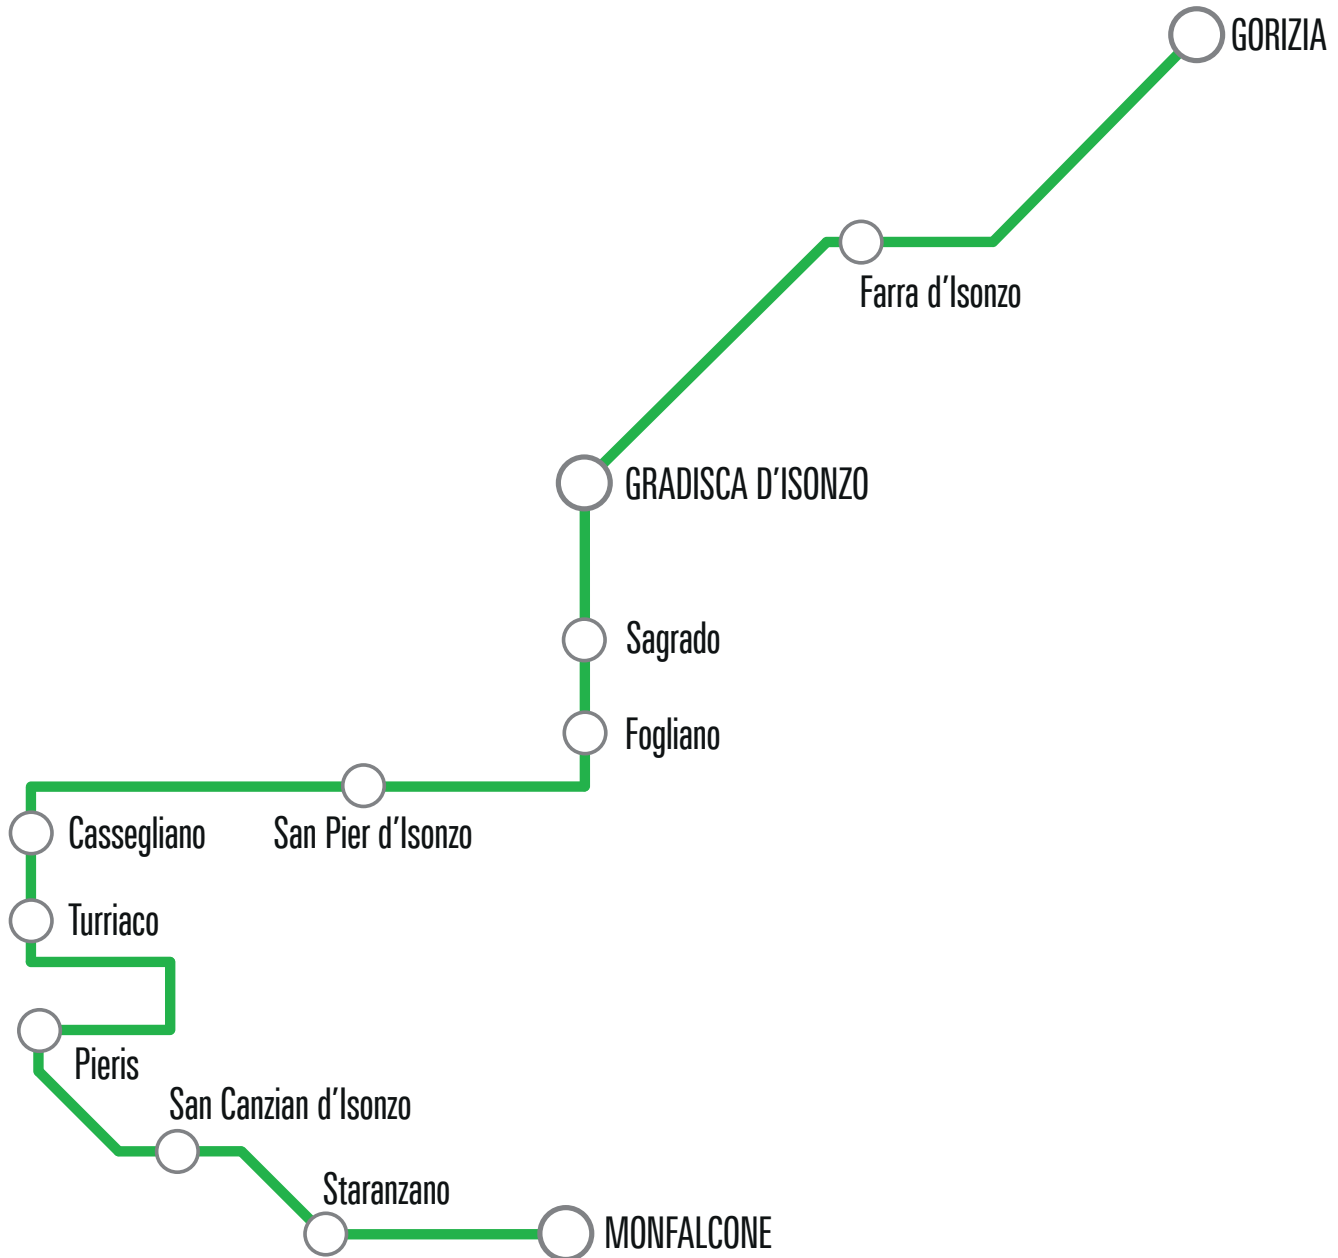

Nella notte fra il 24 ed il 25 dicembre e fra il 31 dicembre ed il 1° gennaio saranno sospese alcune corse (vedi indicazioni nella frequenza corsa o nelle note all'interno delle tabelle orario).

Il servizio extraurbano è **completamente sospeso nei giorni 25 dicembre, 1° gennaio e 1° maggio**.

# LINEA G03 Gorizia-Gradisca-San Pier-San Canzian-Monfalcone

\* corsa 51 collegata con la corsa 105 della linea G07 da Gorizia;

\*corsa 17 collegata con la corsa 23 della linea G07 da Gorizia