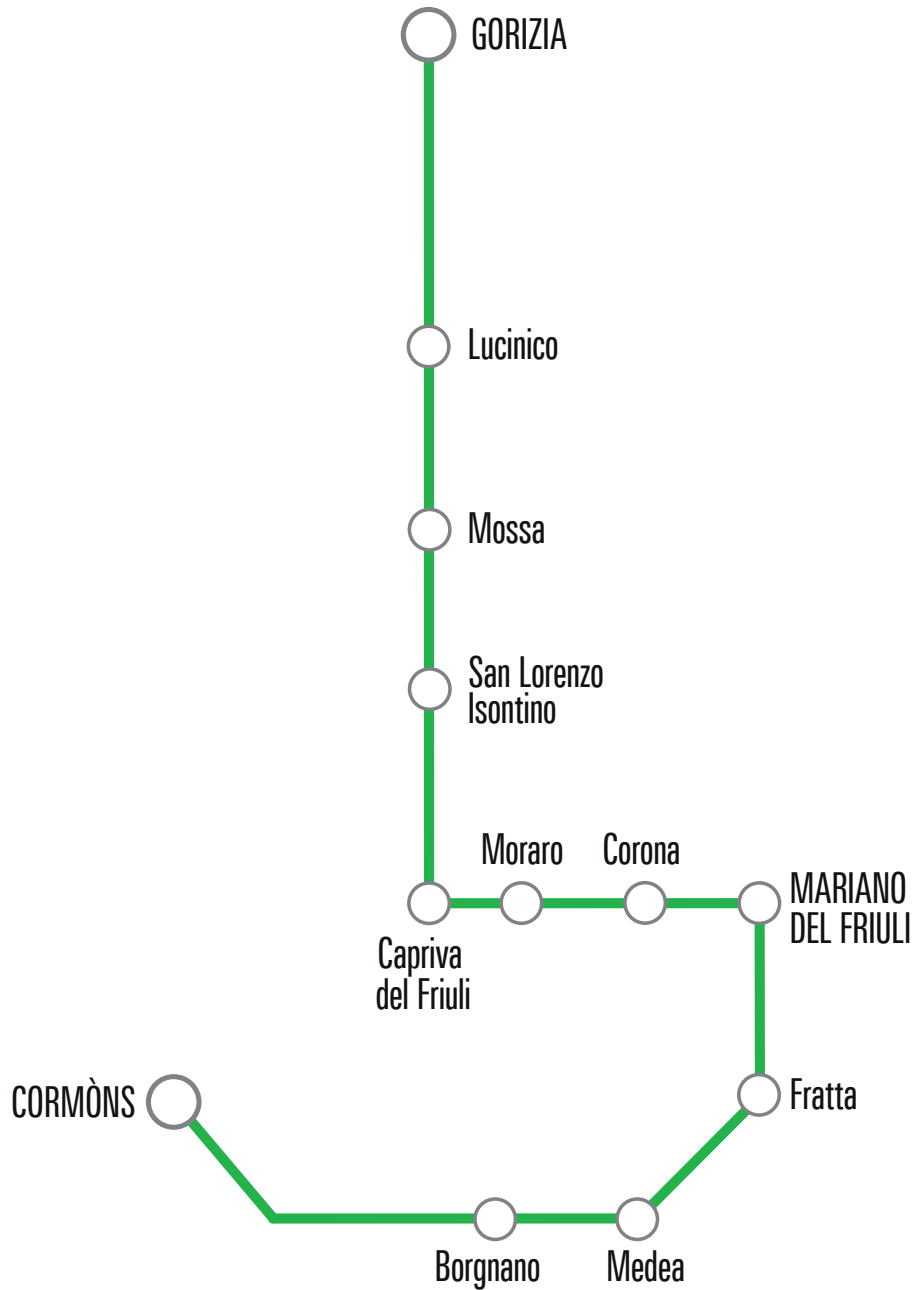

Nella notte fra il 24 ed il 25 dicembre e fra il 31 dicembre ed il 1° gennaio saranno sospese alcune corse (vedi indicazioni nella frequenza corsa o nelle note all'interno delle tabelle orario).

Il servizio extraurbano è **completamente sospeso nei giorni 25 dicembre, 1° gennaio e 1° maggio**.

In caso di **sciopero** il servizio è garantito dalle ore 6.00 alle ore 8.59 e dalle ore 12.00 alle ore 14.59; le corse garantite sono contrassegnate con •

LINEA G02 Gorizia-Mariano del Friuli-Cormòns

LINEA G02 Gorizia-Mariano del Friuli-Cormòns

ATTENZIONE: la corsa 102, a partire dal 15/09/2025, effettua la fermata G7246 GORIZIA via di Manzano (fronte 7) prima di terminare la corsa al centro intermodale passeggeri.

* corsa 40 dal 19/01/2026, la partenza dalla stazione ferroviaria di Cormòns, viene posticipata alle 14:23