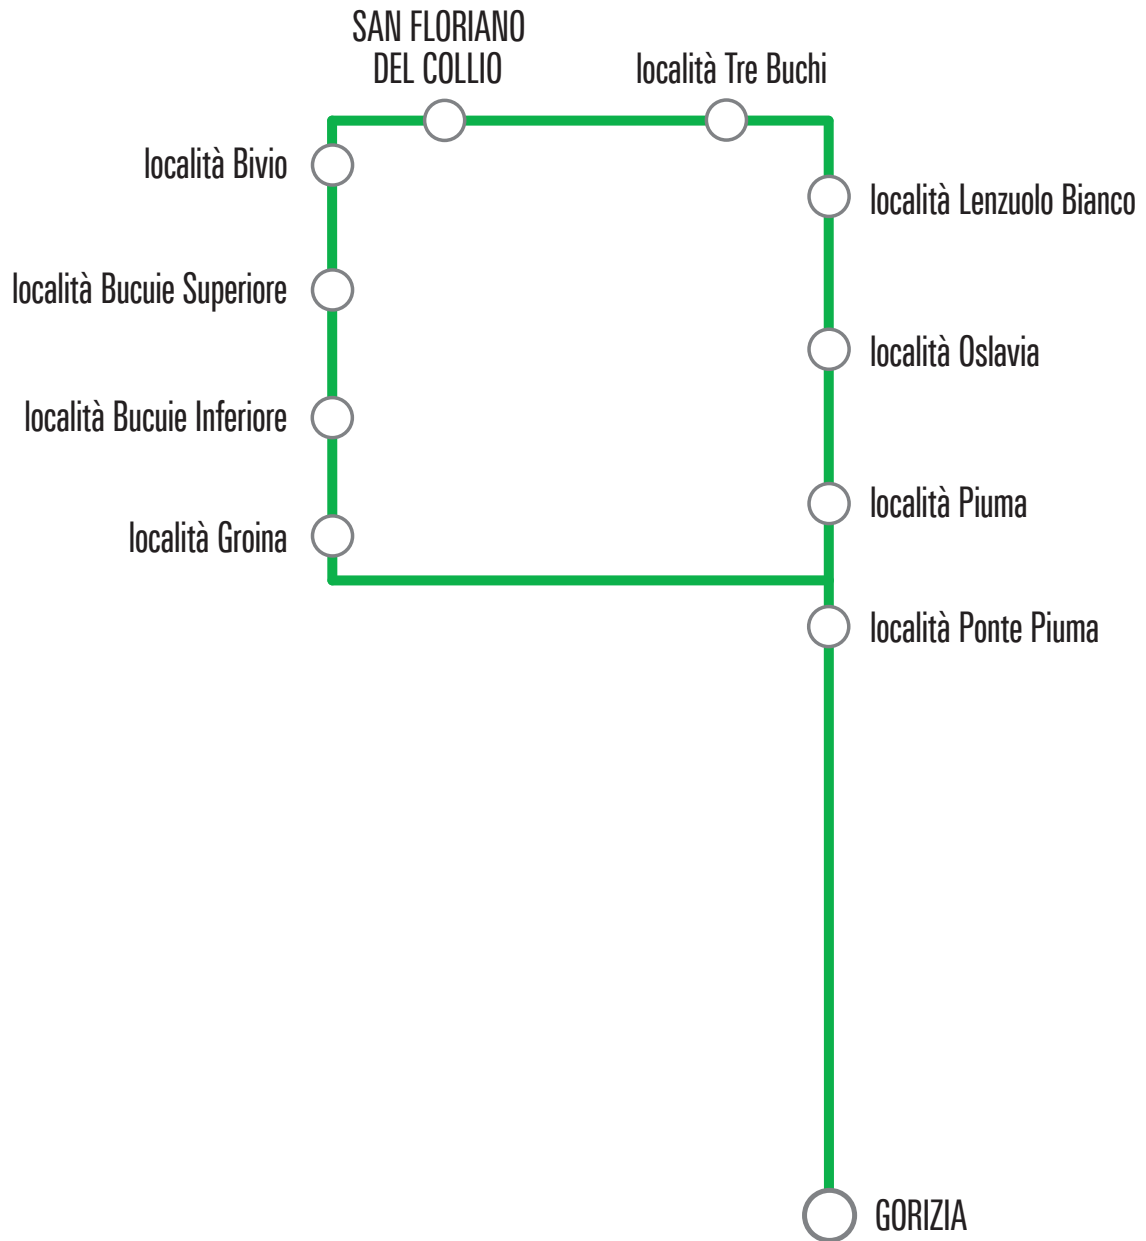

LINEA G09 Gorizia-San Floriano del Collio-Oslavia-Gorizia