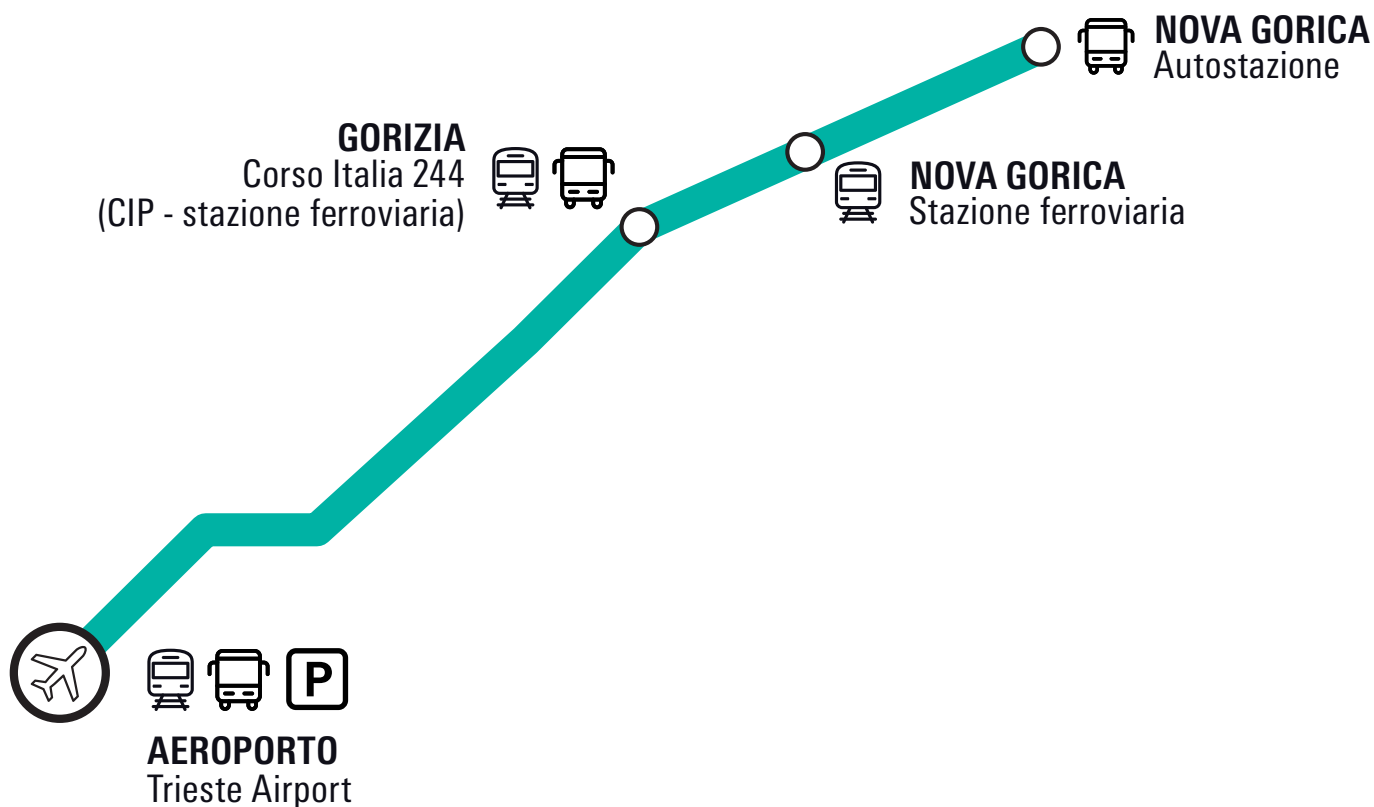

***ATTENZIONE!** la corsa 192 in partenza dall'aeroporto alle 0.02 si effettua nella notte fra sabato e domenica

LINEA G1T • Aeroporto Trieste Airport - Gorizia - Nova Gorica

GO! 2025
NOVA GORICA
GORIZIA