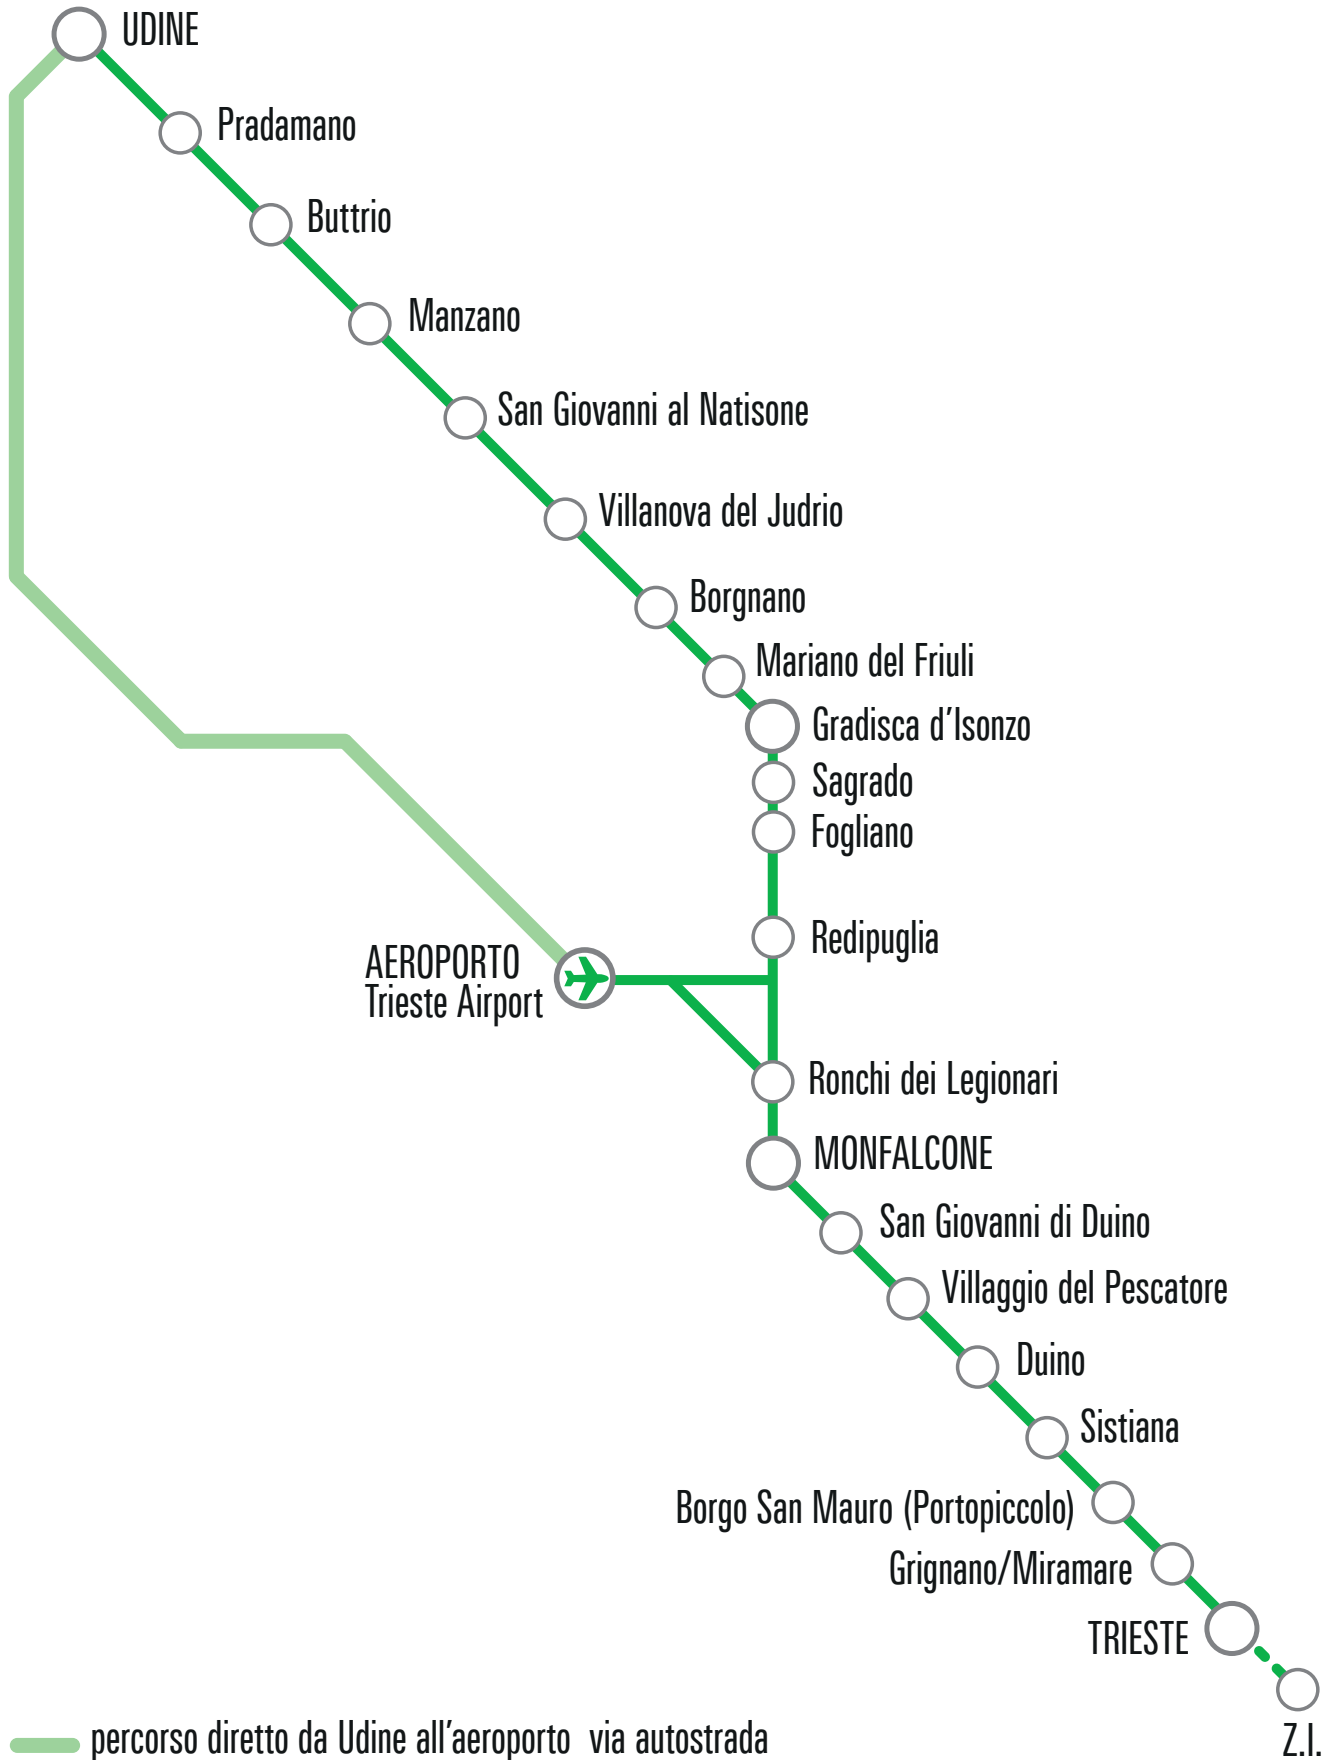

LINEA G51 Udine-Aeroporto-Monfalcone-Trieste