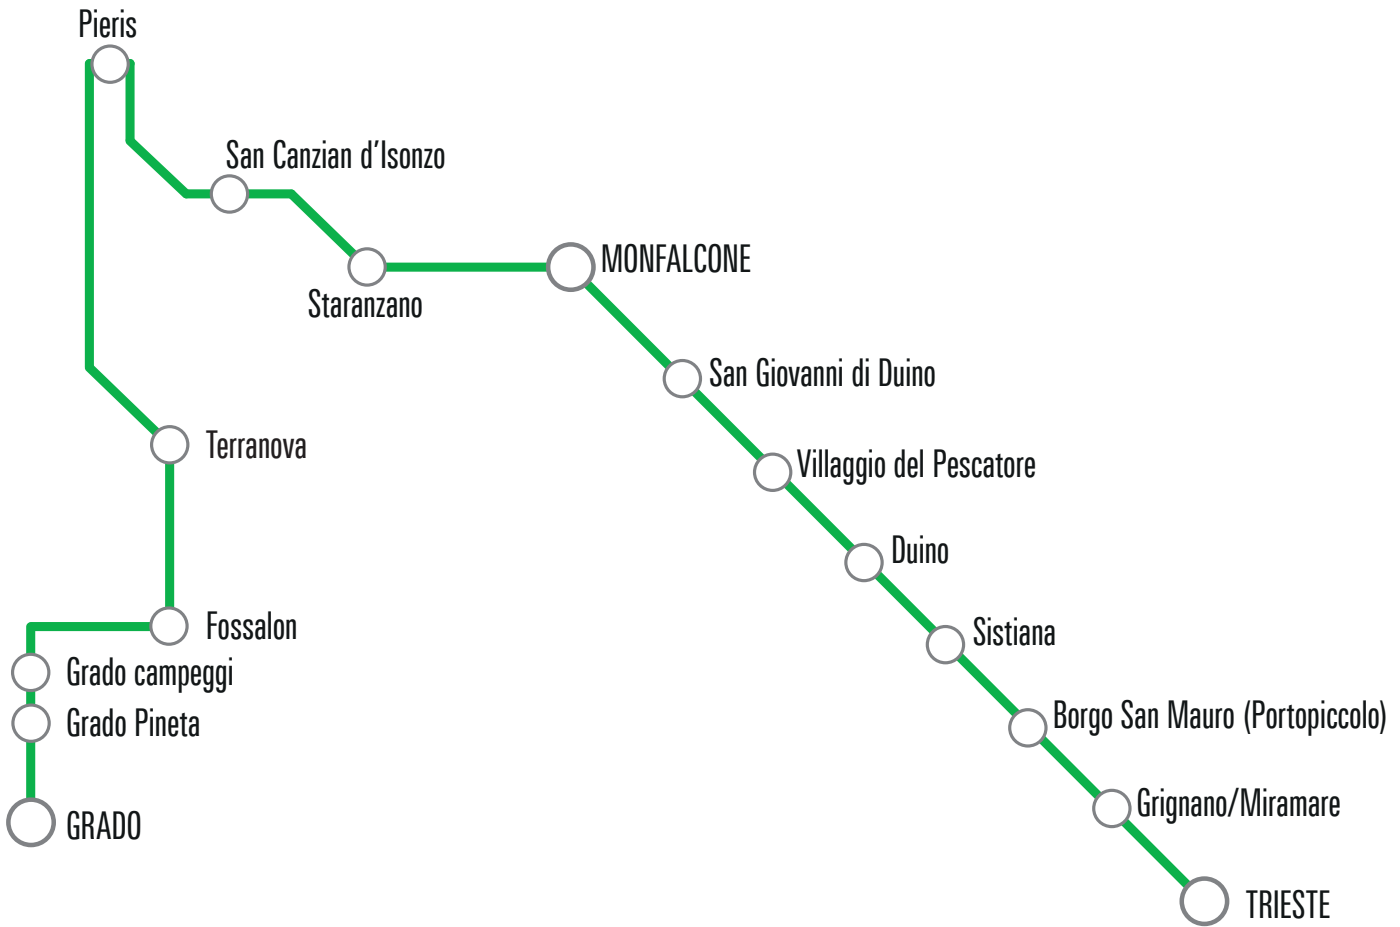

LINEA G21 Grado-Fossalon-Staranzano-Monfalcone-Trieste