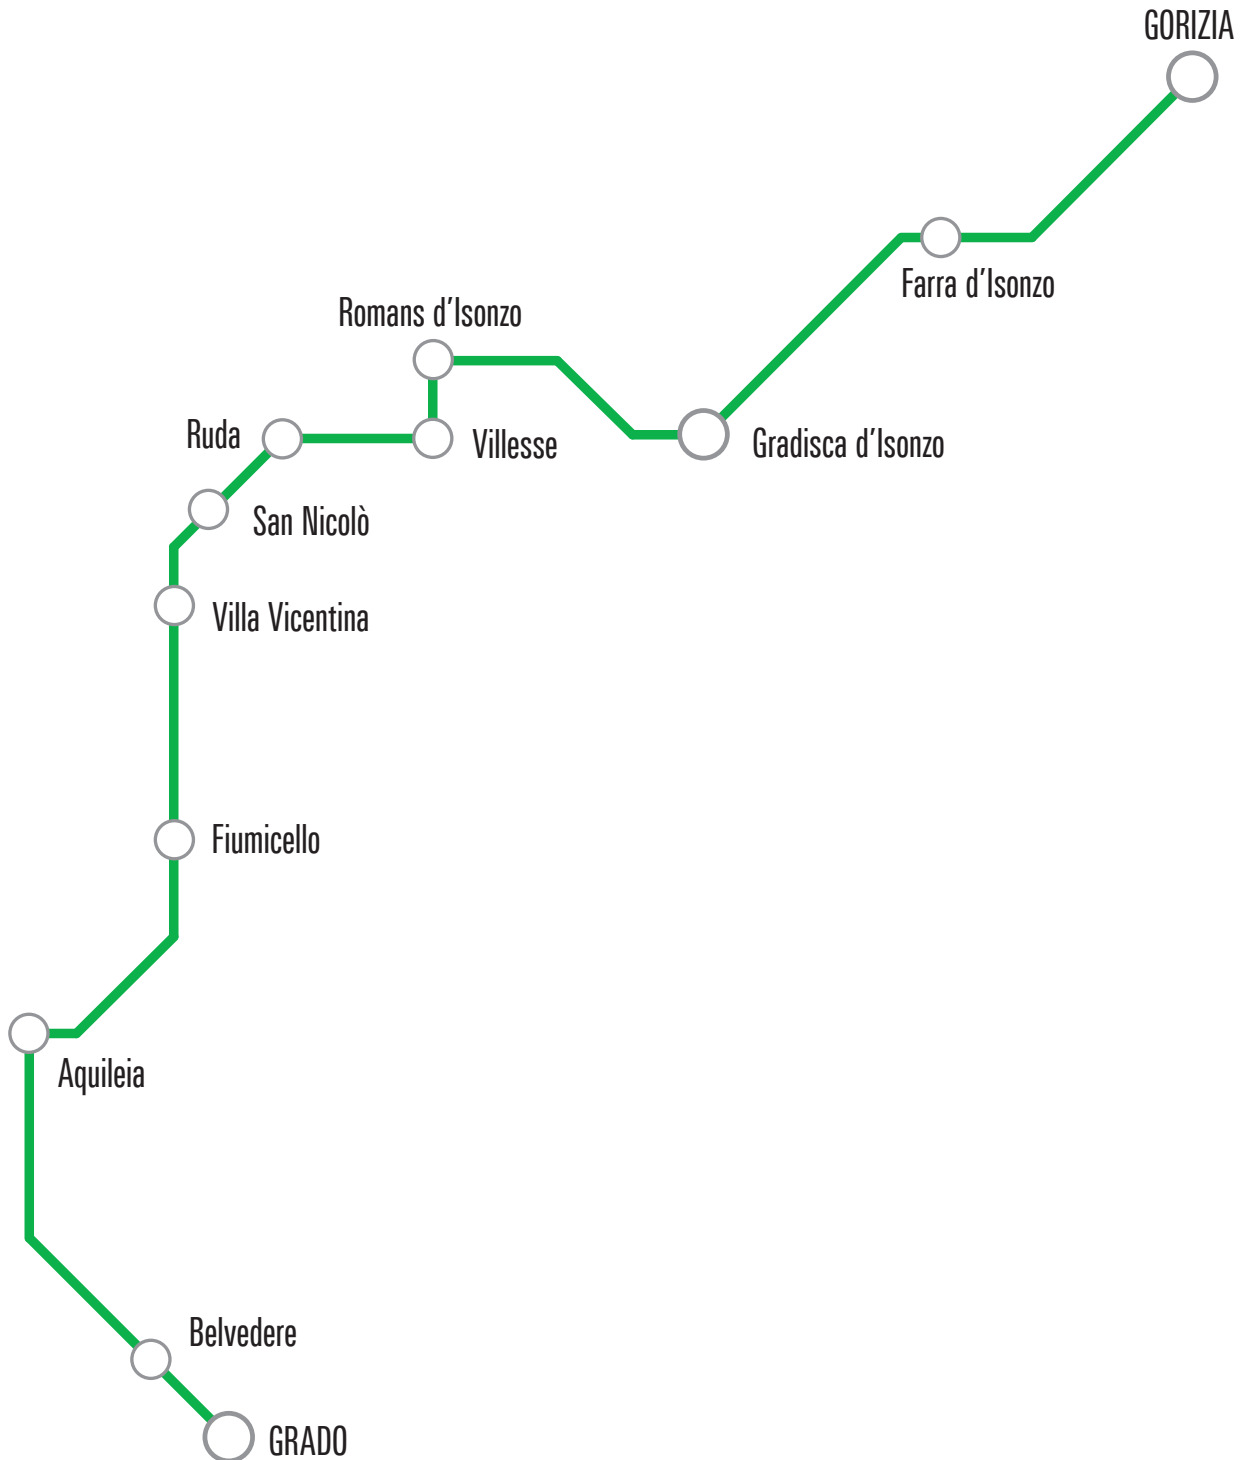

LINEA G22 Grado-Villesse-Gorizia