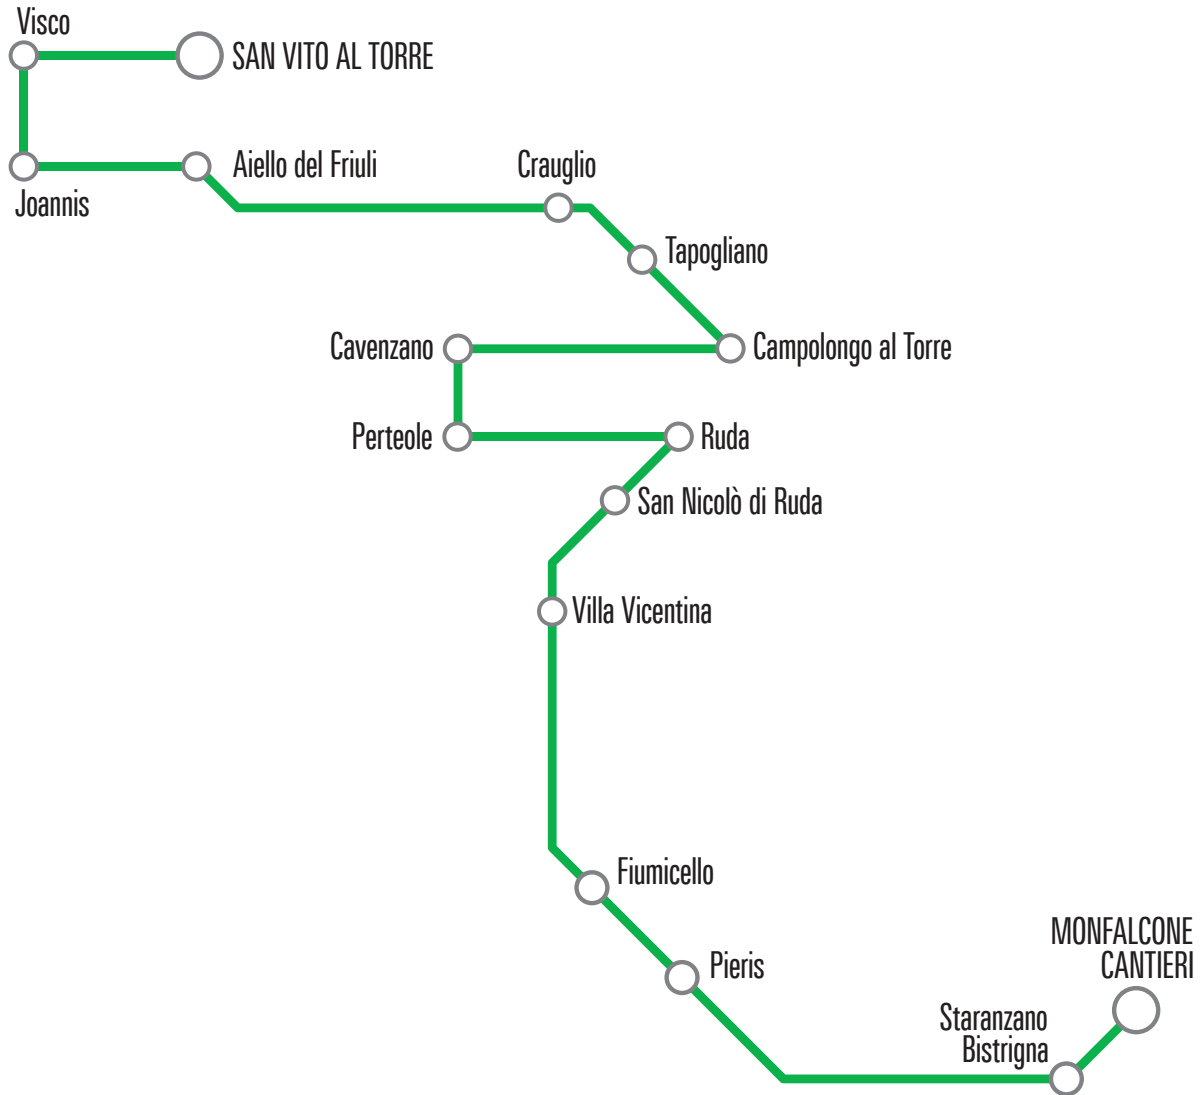

LINEA G58 San Vito al Torre-Monfalcone cantieri e ritorno