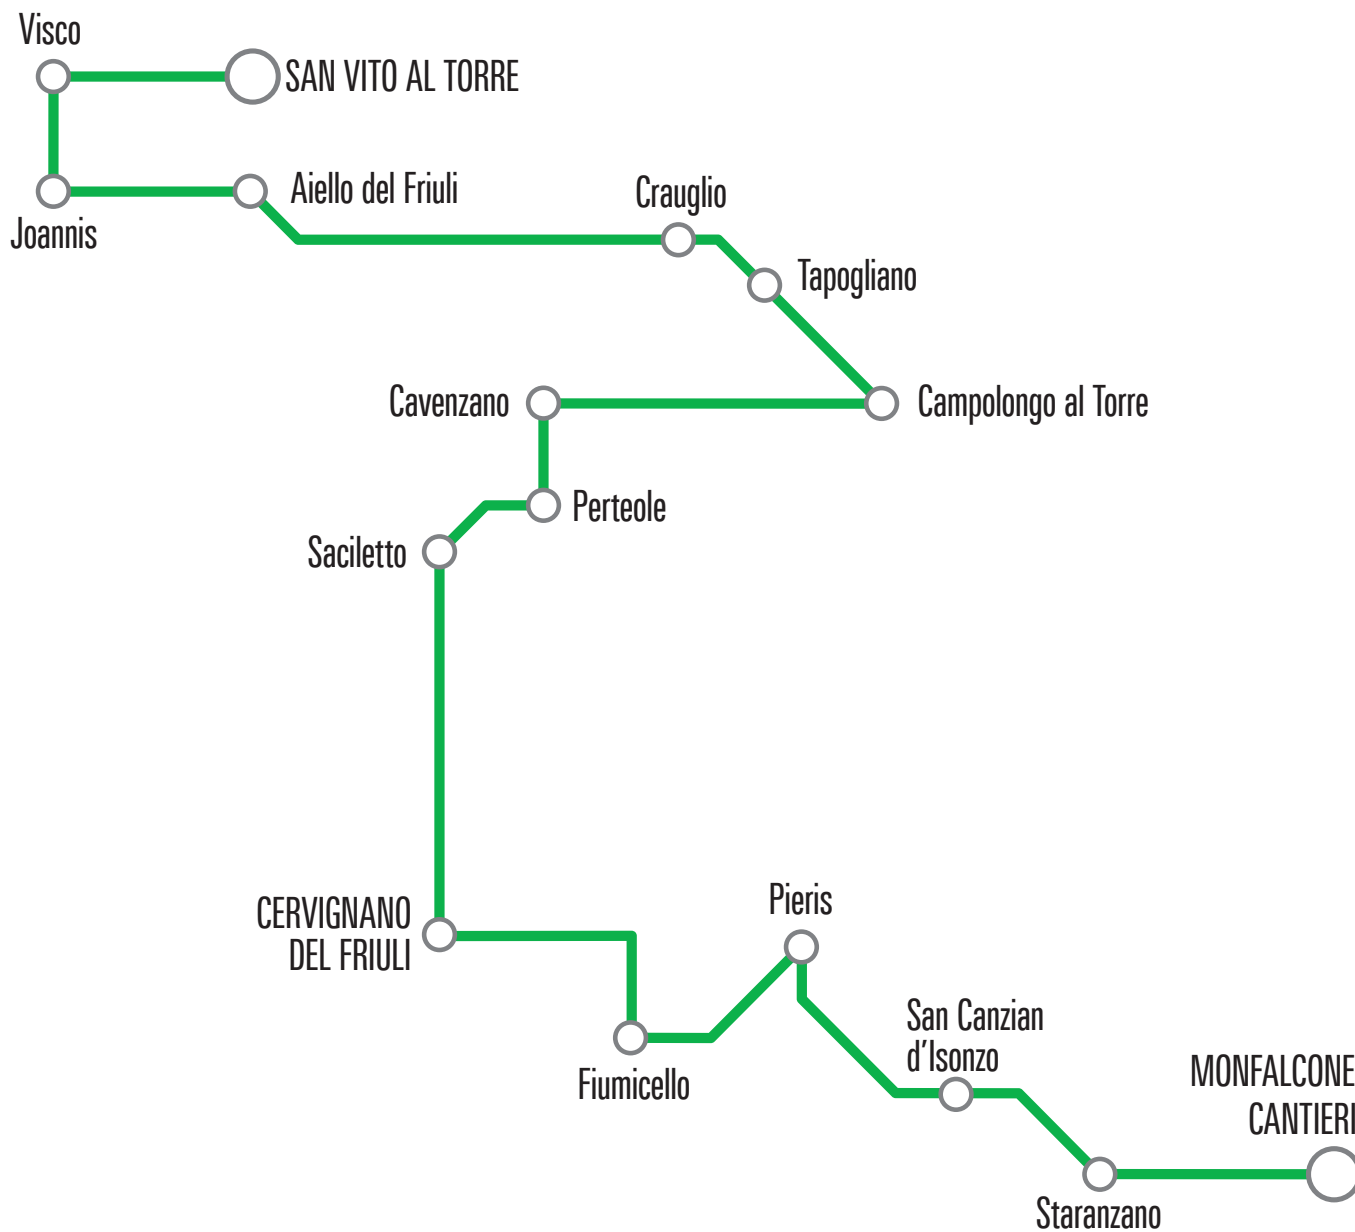

LINEA G28F Monfalcone cantieri-Monfalcone via Valentinis (Gaslini)

numero corsa - corse garantite in caso di sciopero •			1 •
fermata - frequenza corsa			A/eS
M2069	MONFALCONE	via Marconi 35 (Ansaldo)	14:10
M2070	MONFALCONE	via del Mercato (fronte 2, entrata cantieri)	14:10
M2115	MONFALCONE	via Matteotti 7 (fronte liceo)	14:14
M2123	MONFALCONE	via Valentinis (fronte Gaslini)	14:15

*corsa 106 collegata con corsa 224 linea G03 da Monfalcone cantieri

LINEA G58C San Vito al Torre-Cervignano-Monfalcone cantieri e ritorno

LINEA G58C San Vito al Torre-Cervignano-Monfalcone cantieri e ritorno