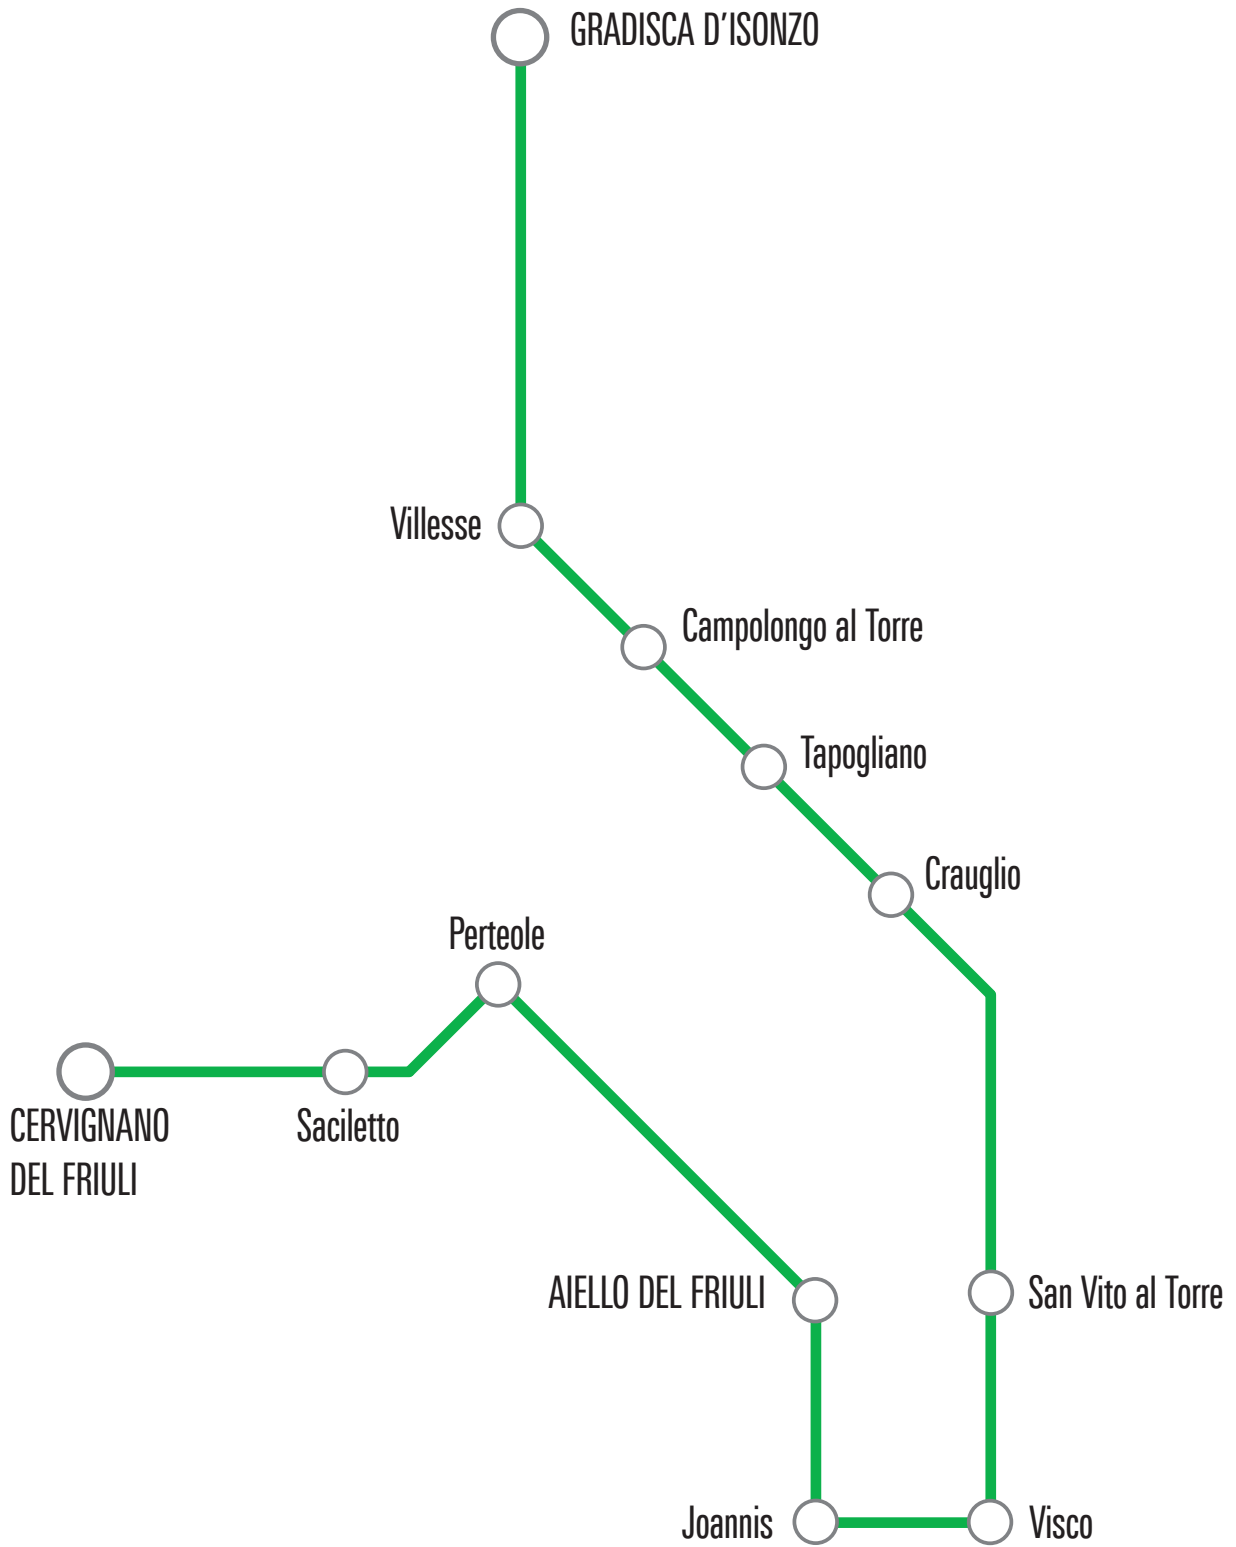

LINEA G24 Gorizia-Palmanova-Castions

LINEA G24 Gorizia-Palmanova-Castions

numero corsa - corse garantite in caso di sciopero = •		1 •	3
fermata - frequenza corsa		s	s
CIP02	GORIZIA centro intermodale passeggeri	14:20	
G1402	MOSSA via Olivers 78	14:27	
G2001	SAN LORENZO ISONTINO via D'Annunzio (fronte 22)	14:29	
G0101	CAPRIVA DEL FRIULI via Cavour (SS 56)	14:32	
G0210	CORMONS via Roma (fronte 14)	14:36	
G0211	CORMONS via Gorizia (campo sportivo)	14:37	
S0104	VILLANOVA DEL JUDRIO via Trieste 13/15	14:43	
35334	SAN GIOVANNI AL NATISONE via Nazionale 40	14:47	
35362	MEDEUZZA via de Pollis 1 (bar)	14:52	
35210	CHIOPRIS via Roma (fronte 82, area verde)	14:54	
35205	CHIOPRIS via Nazario Sauro 4 (municipio)	14:55	
35207	VISCONI via Cesare Battisti (fronte 31, chiesa)	14:56	
37606	NOGAREDO AL TORRE via Udine 27	14:58	
37611	SAN VITO AL TORRE via Roma 151 (campo sportivo)	15:02	
37601	SAN VITO AL TORRE via Roma 49 (municipio)	15:02	
S3502	VISCO via Gorizia 7	15:06	
37421	JALMICCO piazza Unione 8	15:09	
37406	SOTTOSELVA via Ponte degli Speroni 3 (caserme)	15:11	
37401	PALMANOVA via Rota (Polveriera)	15:14	15:15
37412	PALMANOVA via della Stazione 11		15:17
30416	ONTAGNANO via Cividale (rotonda)		15:21
C0809	BAGNARIA ARSA via Codroipo 11		15:23
37709	BAGNARIA ARSA via Palmanova 28		15:25
37712	SEVEGLIANO via Vittorio Veneto 11 (chiesa)		15:26
37711	SEVEGLIANO via Roma 66 (semaforo SR 352)		15:27
C0813	CASTIONS DELLE MURA via Aquileia 3 (monumento)		15:37

* prosegue per MOSSA via Udine 253 (casa Cantoniera) e Gorizia GIROSCUOLE

LINEA G25

Gorizia-Gradisca d'Isonzo-Aiello-Cervignano del Friuli

LINEA G25 Gorizia-Gradisca d'Isonzo-Aiello-Cervignano del Friuli