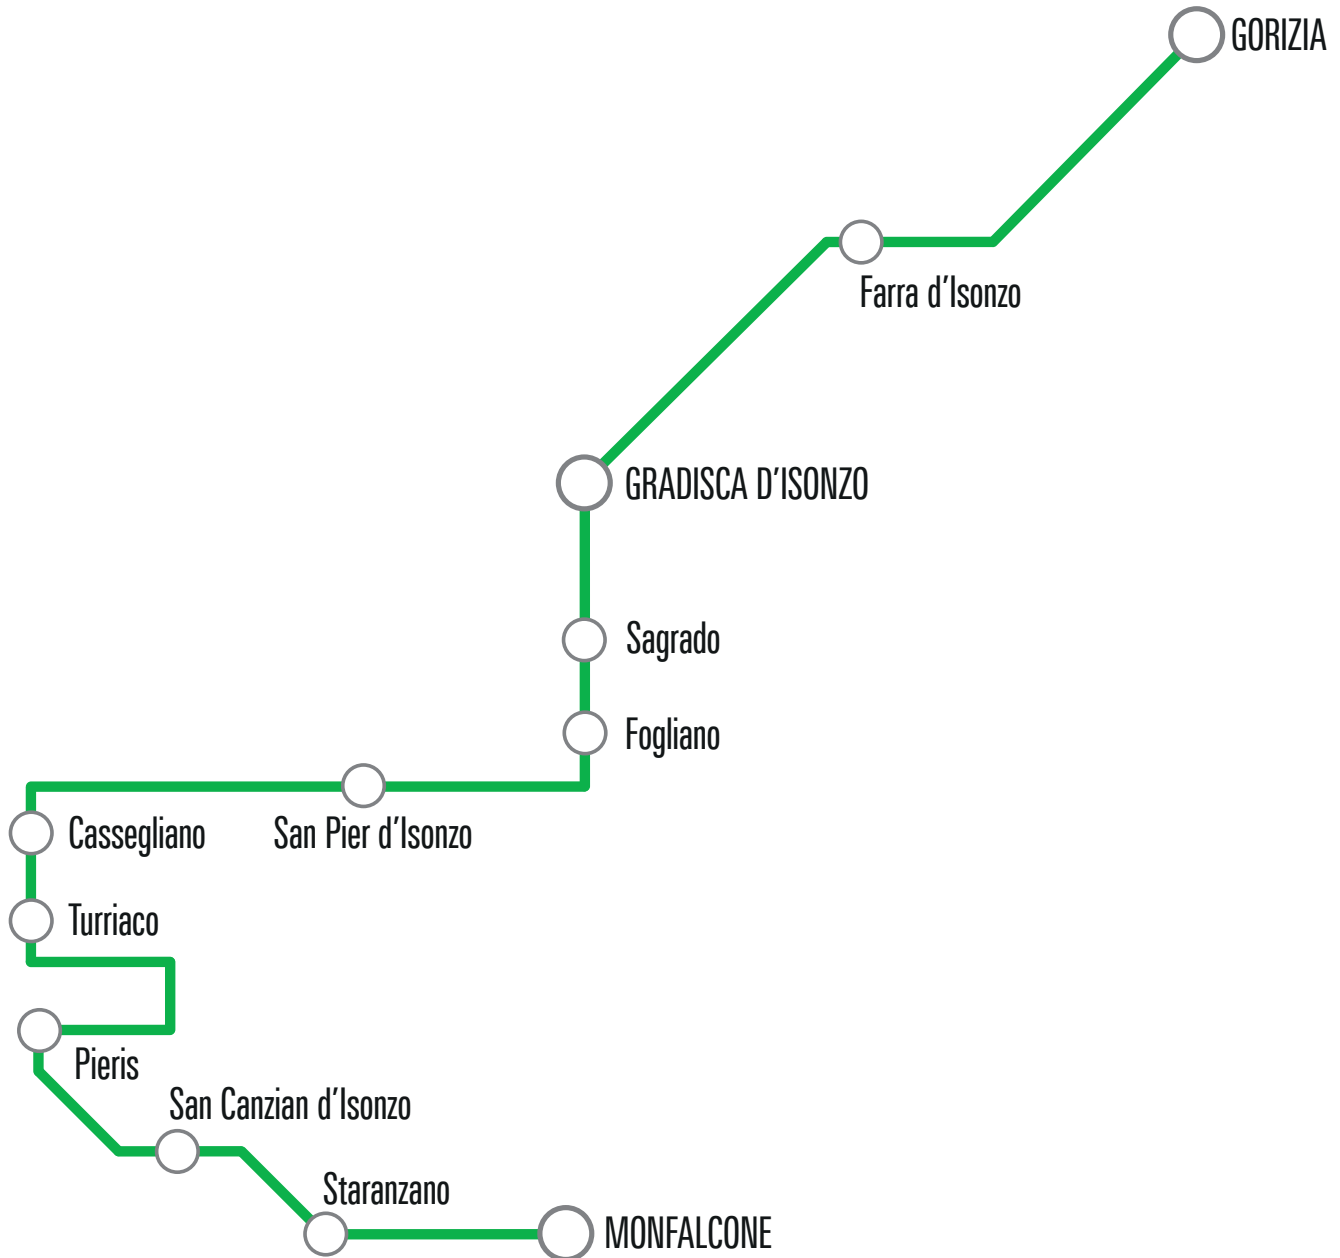

LINEA G03 Gorizia-Gradisca-San Pier-San Canzian-Monfalcone