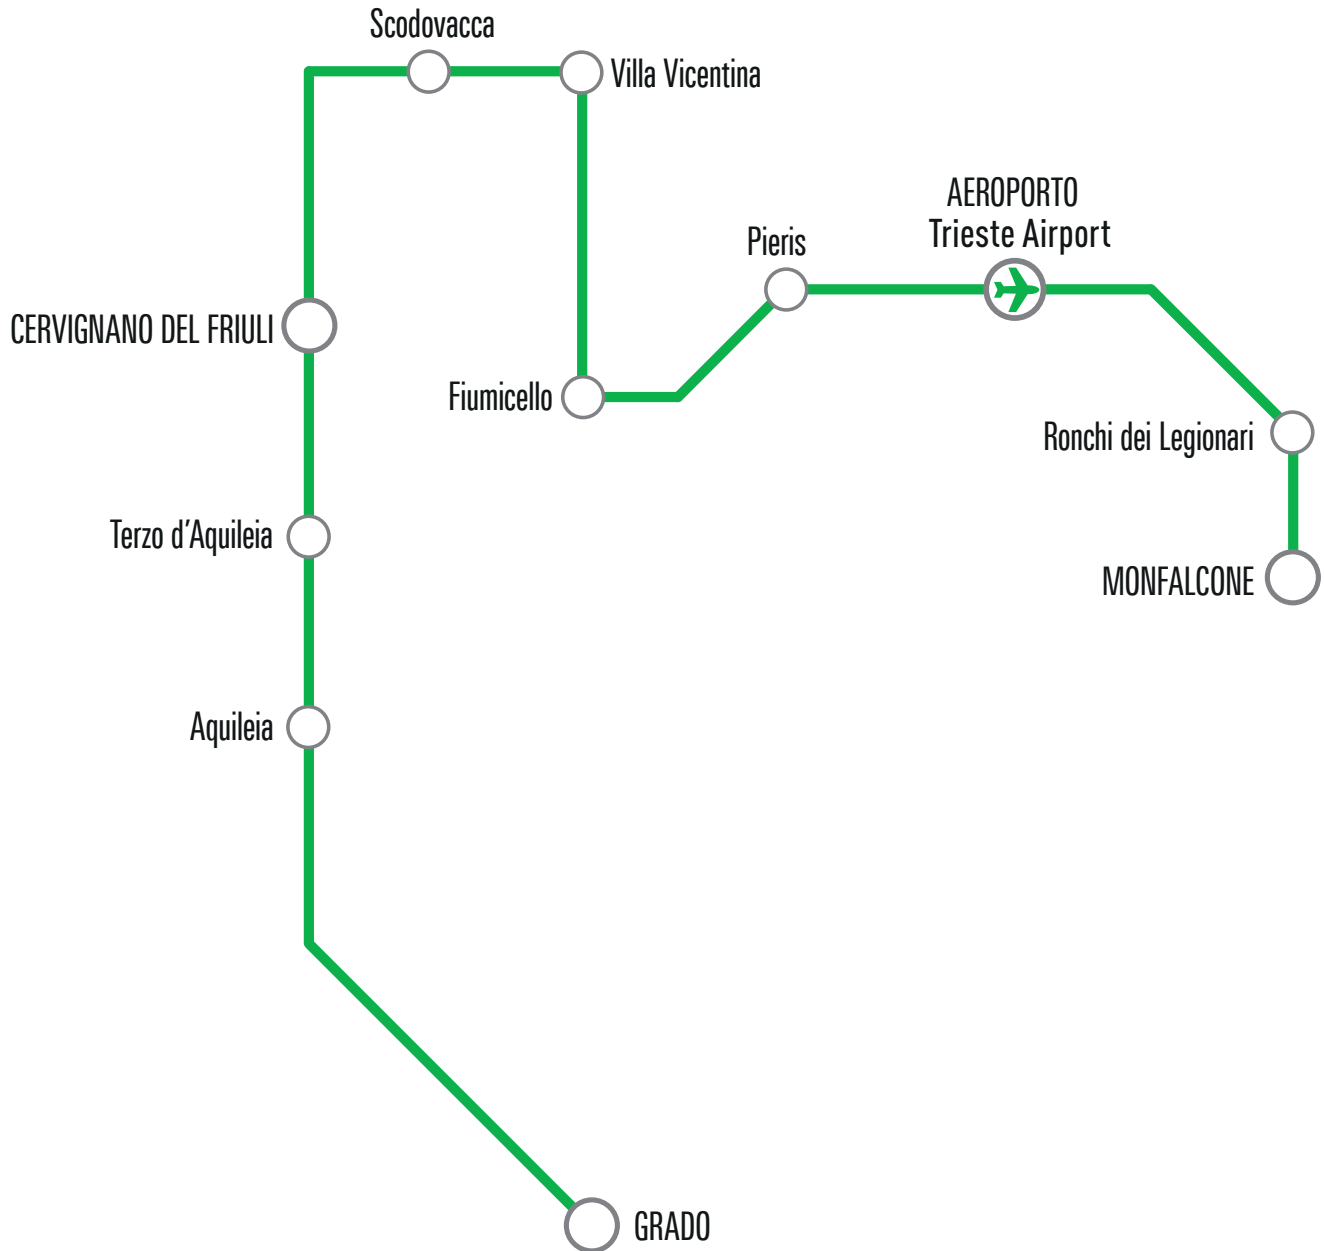

LINEA G26 Grado-Cervignano del Friuli- Fiumicello-Monfalcone