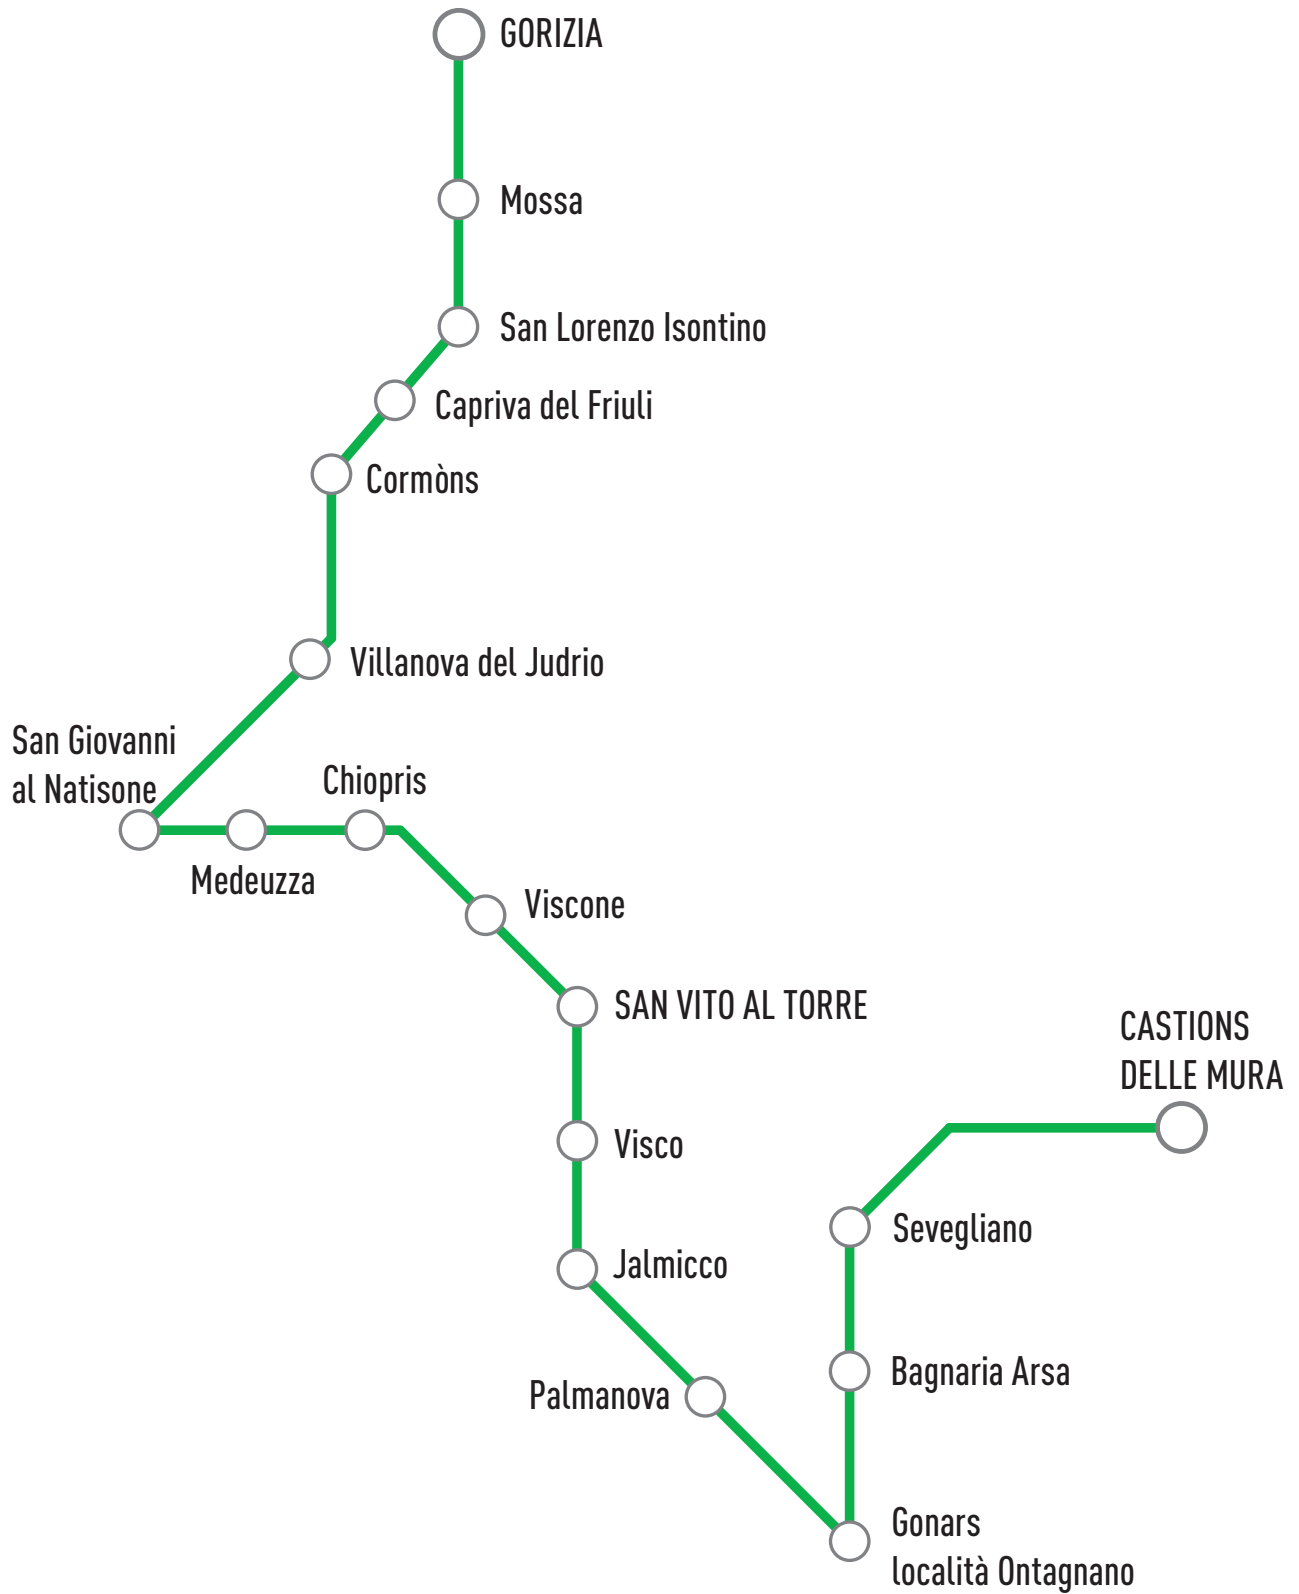

LINEA G24 Gorizia-Palmanova-Castions