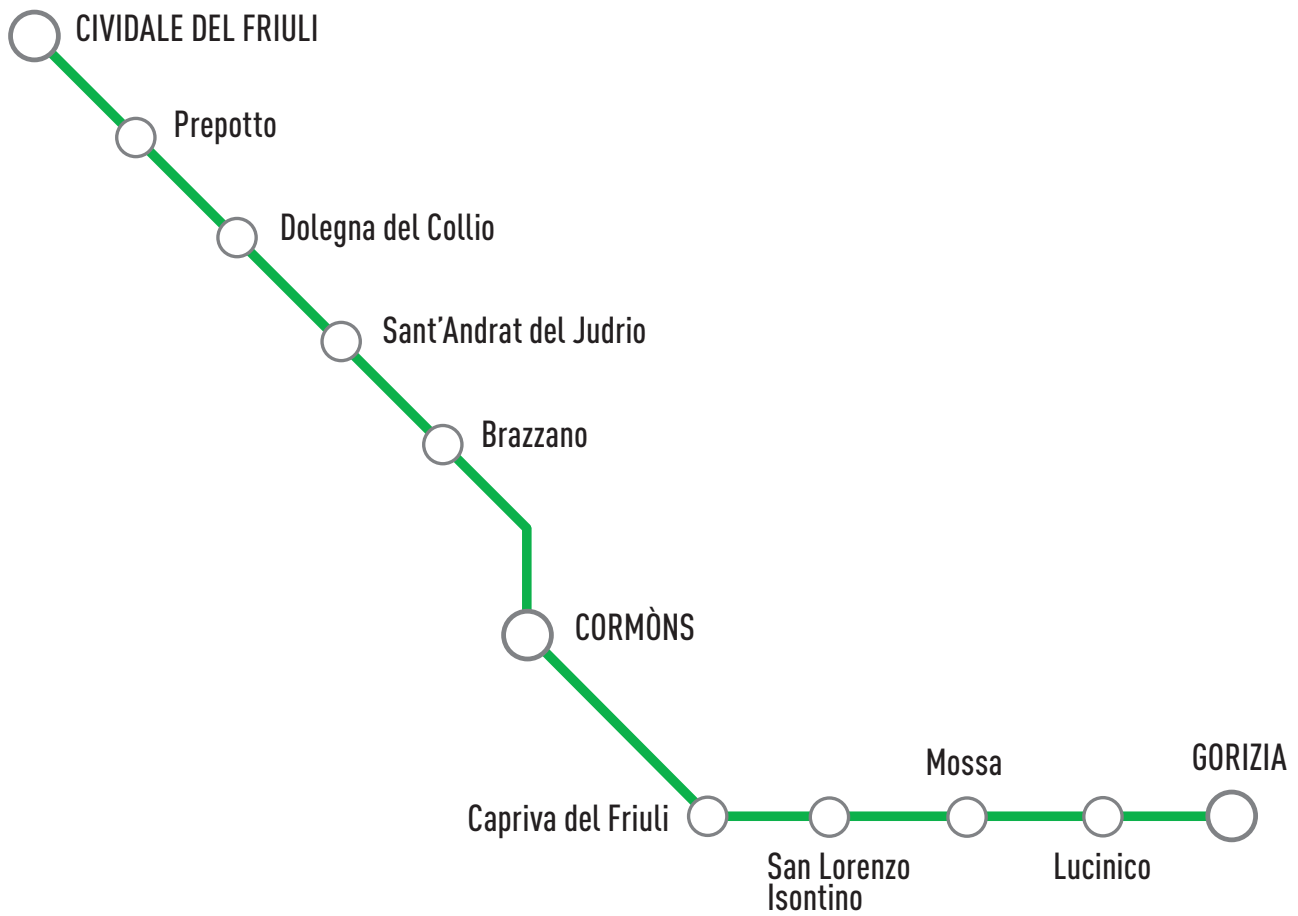

LINEA G23 Gorizia-Cormòns-Cividale del Friuli