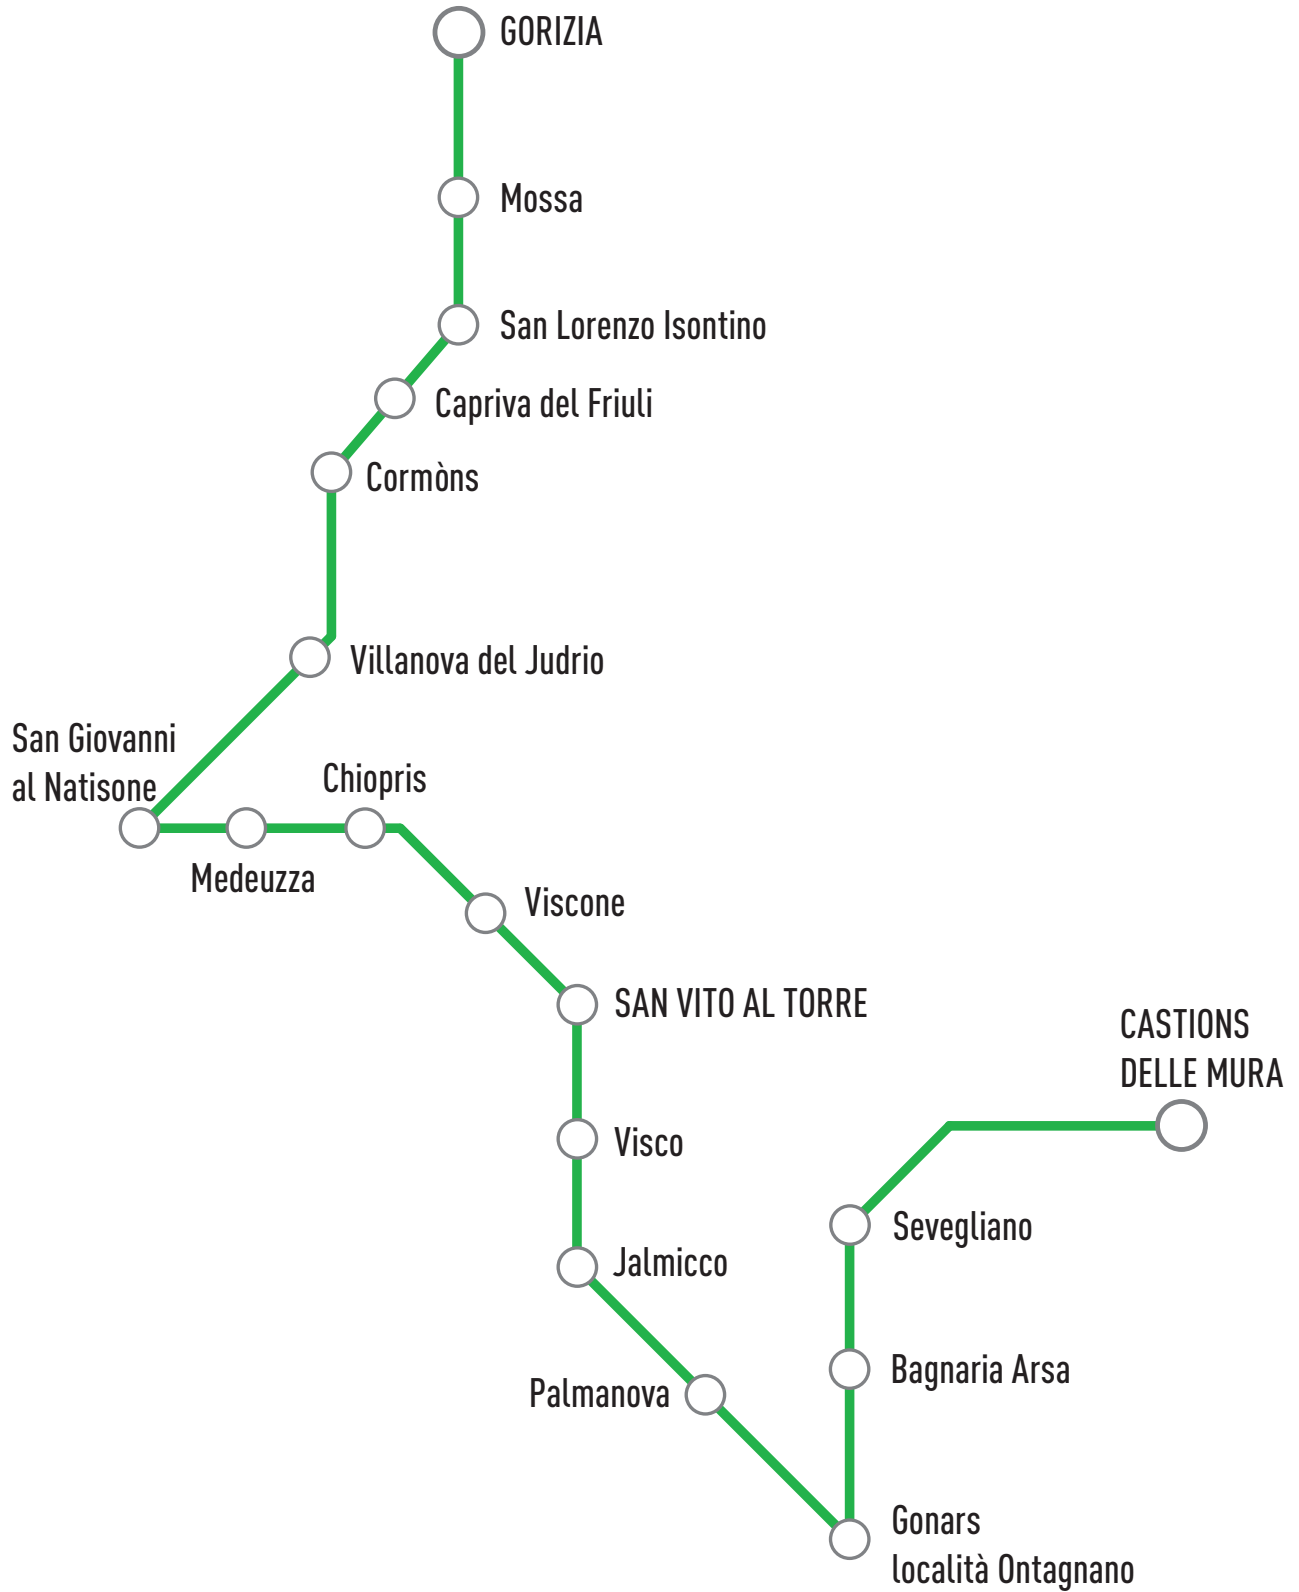

TRASPORTO PUBBLICO LOCALE

REGIONE AUTONOMA
FRIULI VENEZIA GIULIA

SERVIZIO EXTRAURBANO

linea G24

INVERNO 2025 - 2026

Orario valido
dall' 11 settembre 2025

Viaggiare in Friuli Venezia Giulia

www.tplfvg.it

Il servizio extraurbano è **completamente sospeso nei giorni 25 dicembre, 1° gennaio e 1° maggio**.

In caso di **sciopero** il servizio è garantito dalle ore 6.00 alle ore 8.59 e dalle ore 12.00 alle ore 14.59; le corse garantite sono contrassegnate con •

LINEA G24 Gorizia-Palmanova-Castions

LINEA G24 Gorizia-Palmanova-Castions

numero corsa - corse garantite in caso di sciopero = •		1 •	3
fermata - frequenza corsa		s	s
CIP02	GORIZIA centro intermodale passeggeri	14:20	
G1402	MOSSA via Oliveri 78	14:27	
G2001	SAN LORENZO ISONTINO via D'Annunzio (fronte 22)	14:29	
G0101	CAPRIVA DEL FRIULI via Cavour (SS 56)	14:32	
G0210	CORMONS via Roma (fronte 14)	14:36	
G0211	CORMONS via Gorizia (campo sportivo)	14:37	
S0104	VILLANOVA DEL JUDRIO via Trieste 13/15	14:43	
35334	SAN GIOVANNI AL NATISONE via Nazionale 40	14:47	
35362	MEDEUZZA via de Pollis 1 (bar)	14:52	
35210	CHIOPRIS via Roma (fronte 82, area verde)	14:54	
35205	CHIOPRIS via Nazario Sauro 4 (municipio)	14:55	
35207	VISCONI via Cesare Battisti (fronte 31, chiesa)	14:56	
37606	NOGAREDO AL TORRE via Udine 27	14:58	
37611	SAN VITO AL TORRE via Roma 151 (campo sportivo)	15:02	
37601	SAN VITO AL TORRE via Roma 49 (municipio)	15:02	
S3502	VISCO via Gorizia 7	15:06	
37421	JALMICCO piazza Unione 8	15:09	
37406	SOTTOSELVA via Ponte degli Speroni 3 (caserme)	15:11	
37401	PALMANOVA via Rota (Polveriera)	15:14	15:15
37412	PALMANOVA via della Stazione 11		15:17
30416	ONTAGNANO via Cividale (rotonda)		15:21
C0809	BAGNARIA ARSA via Codroipo 11		15:23
37709	BAGNARIA ARSA via Palmanova 28		15:25
37712	SEVEGLIANO via Vittorio Veneto 11 (chiesa)		15:26
37711	SEVEGLIANO via Roma 66 (semaforo SR 352)		15:27
C0813	CASTIONS DELLE MURA via Aquileia 3 (monumento)		15:37