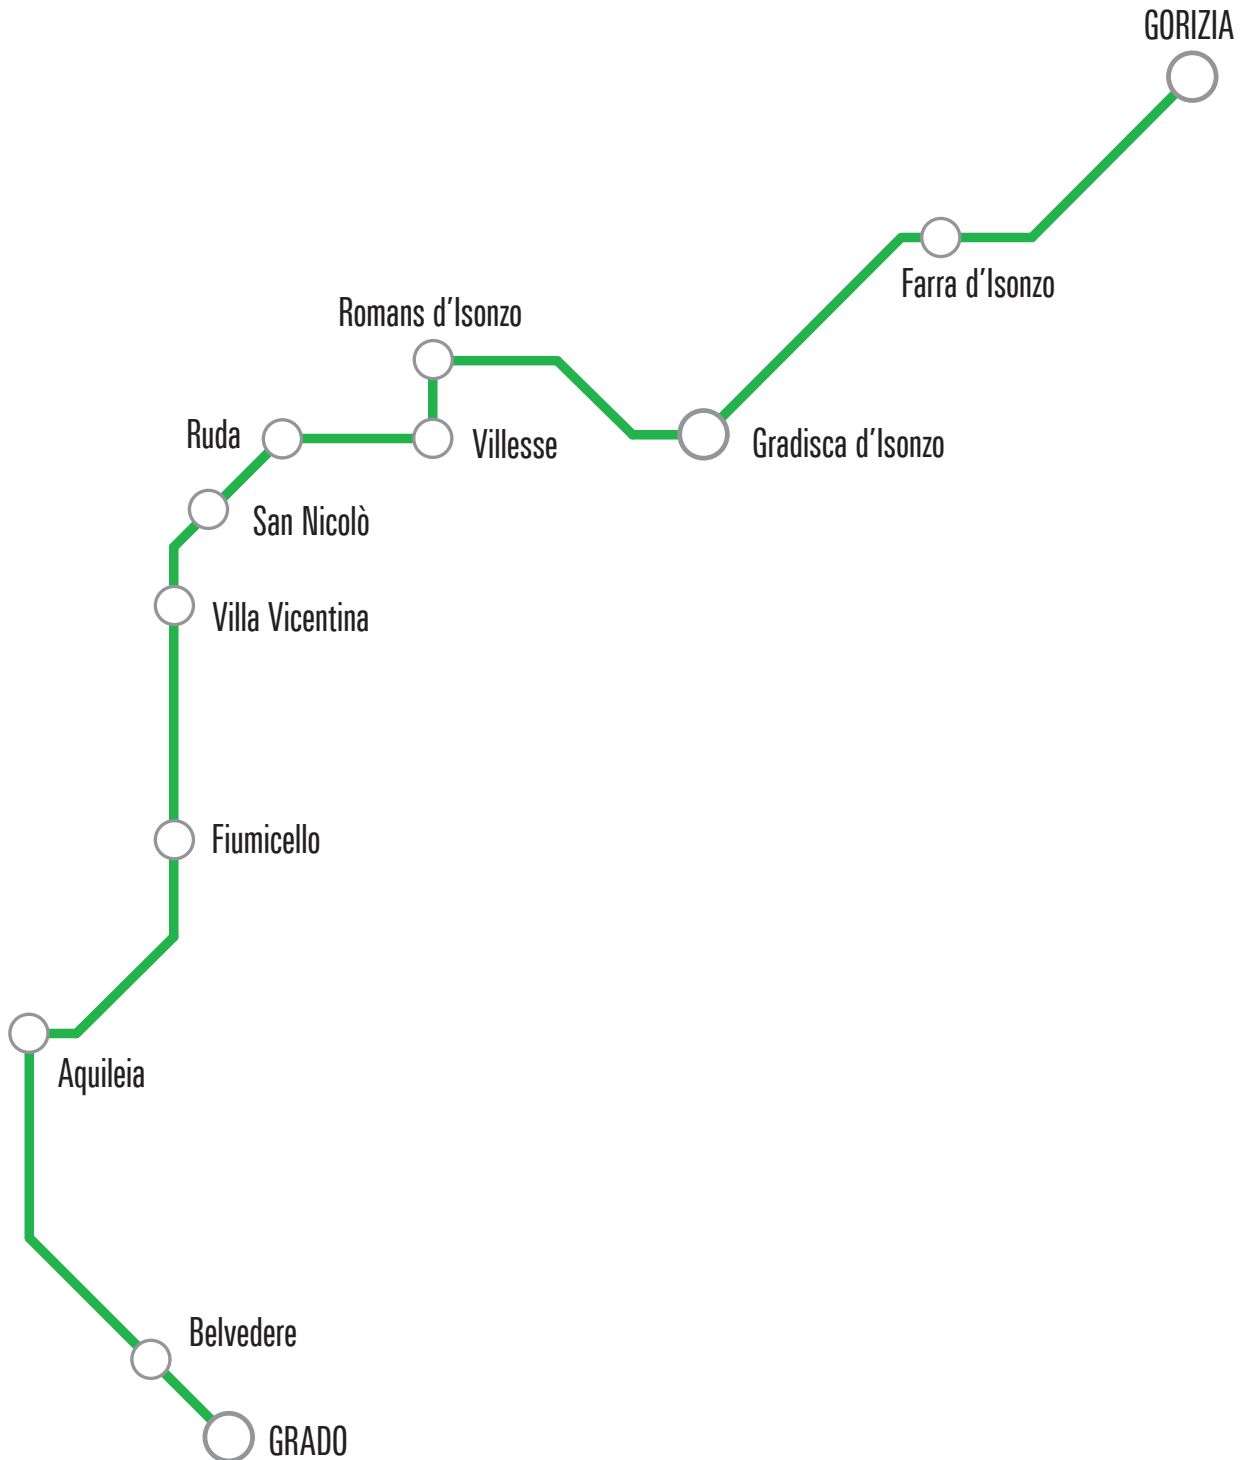

LINEA G22 Grado-Villesse-Gorizia