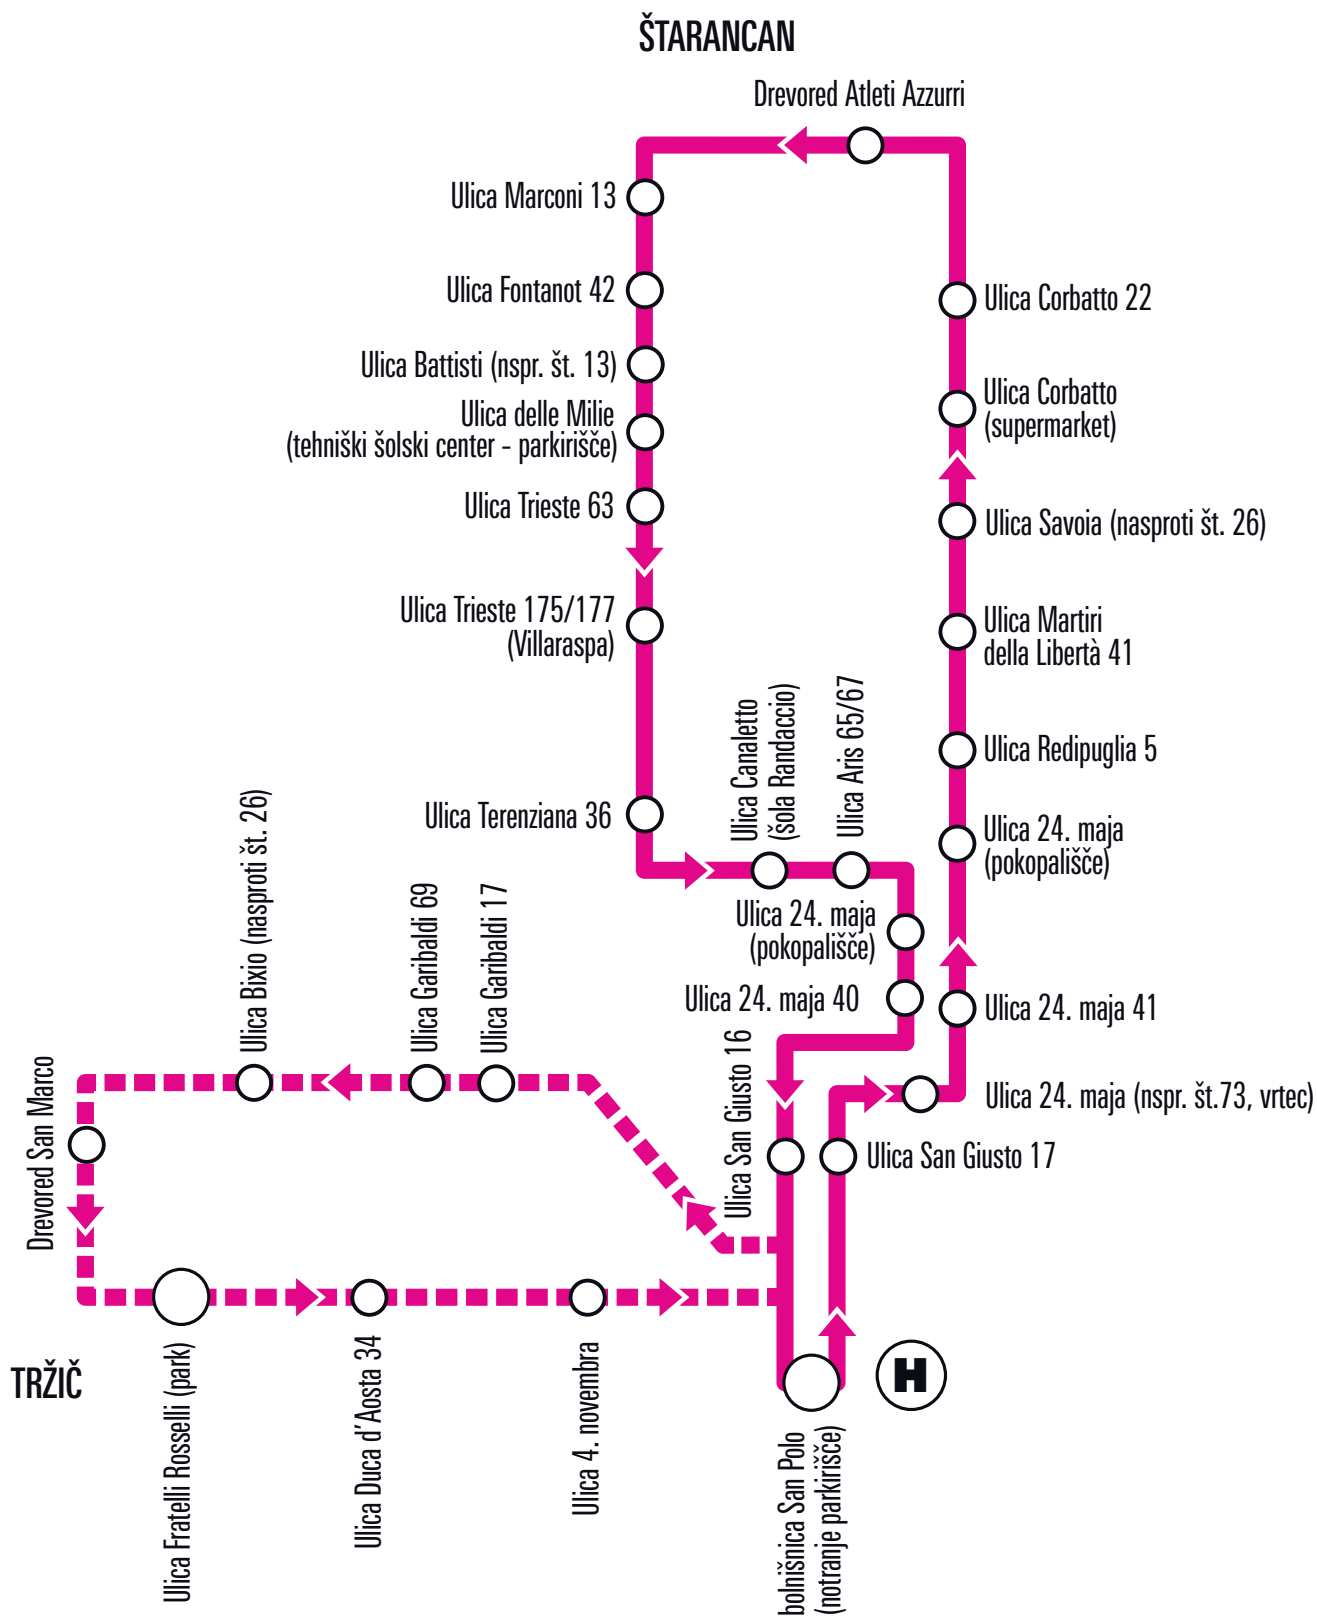

Linija CA

Krožna Aris