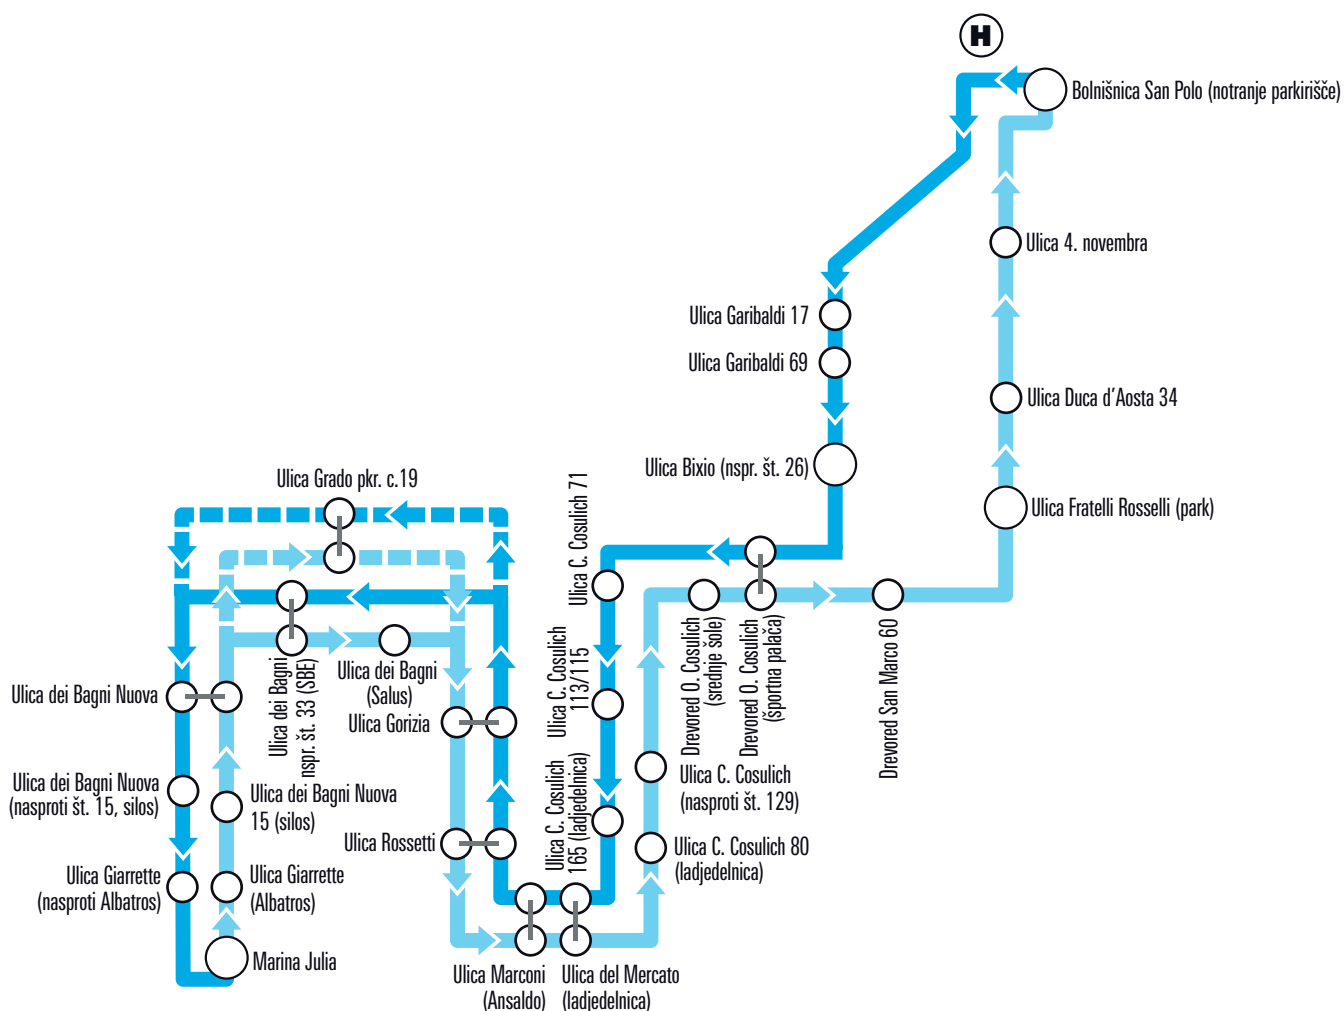

Linija LP

Linija Pancan (Marina Julia–San Polo) in obratno