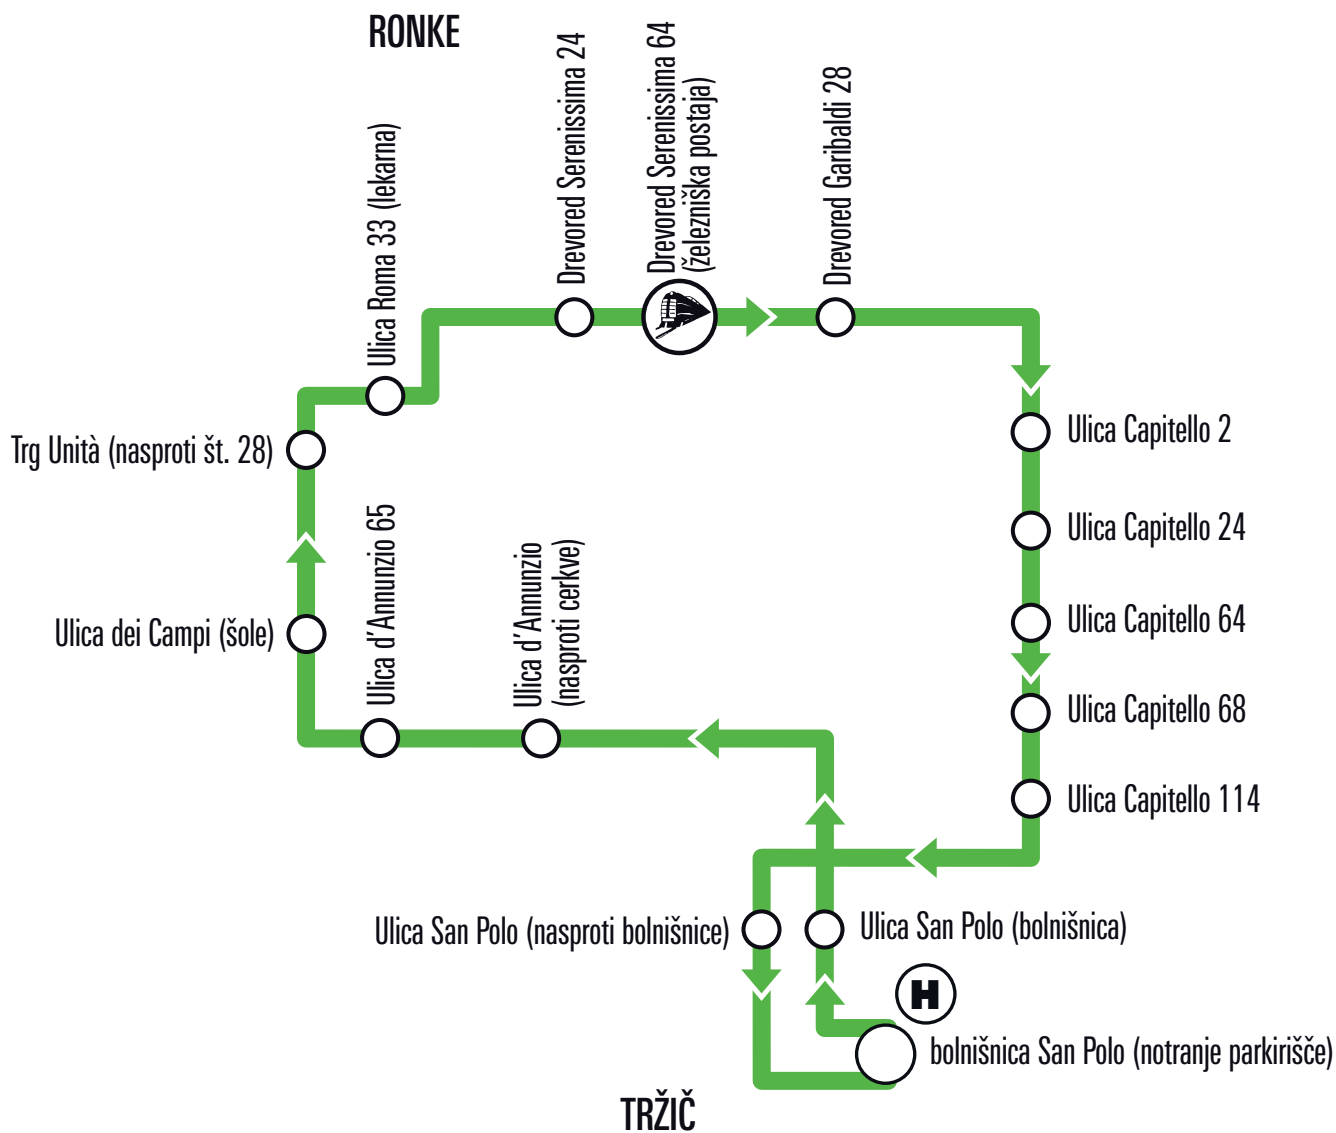

Linija RS

Krožna Ronke leva