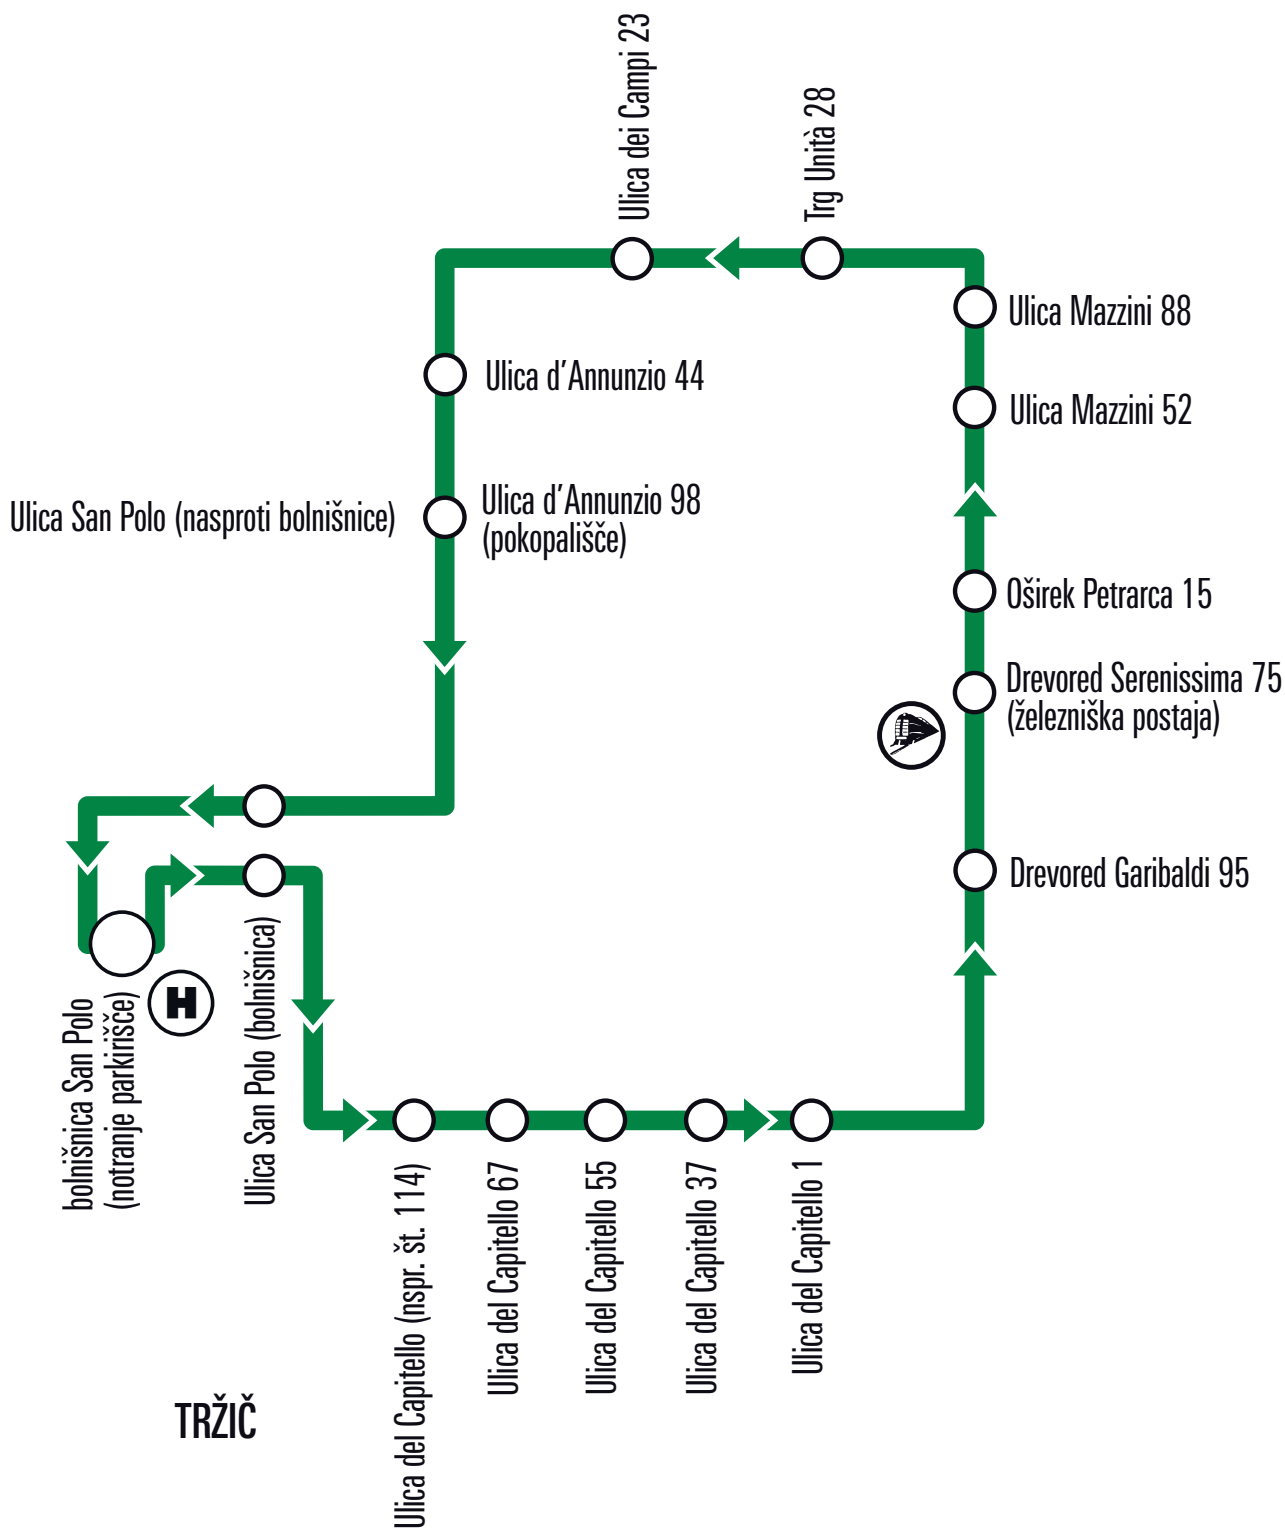

Linija RD

Krožna Ronke desna

RONKE

TRŽIČ

Linija RD **Krožna Ronke desna**

številka vožnje / zagotovljene vožnje v primeru stavke = • 301 • 305 • 309 • 313 319 327 333 • 337 •

frekvenca voženj		I	I	I	I	I	I	I-S	I
M2078	TRŽIČ bolnišnica San Polo (notranje parkirišče, peron št. 2)	07:03	07:43	08:23	09:03	10:03	11:23	12:23	13:03
M2009	TRŽIČ Ulica San Polo (bolnišnica)	07:03	07:43	08:23	09:03	10:03	11:23	12:23	13:03
G1601	RONKE Ulica del Capitello (nasproti št. 114)	07:06	07:46	08:26	09:06	10:06	11:26	12:26	13:06
G1602	RONKE Ulica del Capitello 67	07:07	07:47	08:27	09:07	10:07	11:27	12:27	13:07
G1603	RONKE Ulica del Capitello 55	07:07	07:47	08:27	09:07	10:07	11:27	12:27	13:07
G1604	RONKE Ulica del Capitello 37	07:08	07:48	08:28	09:08	10:08	11:28	12:28	13:08
G1605	RONKE Ulica del Capitello 1	07:09	07:49	08:29	09:09	10:09	11:29	12:29	13:09
G1606	RONKE Drevored Garibaldi 95	07:10	07:50	08:30	09:10	10:10	11:30	12:30	13:10
G1607	RONKE Drevored Serenissima 75 (železniška postaja)	07:11	07:51	08:31	09:11	10:11	11:31	12:31	13:11
G1608	RONKE largo Petrarca 15	07:12	07:52	08:32	09:12	10:12	11:32	12:32	13:12
G1609	RONKE Ulica Mazzini 52	07:13	07:53	08:33	09:13	10:13	11:33	12:33	13:13
G1610	RONKE Ulica Mazzini 88	07:14	07:54	08:34	09:14	10:14	11:34	12:34	13:14
G1611	RONKE Trg dell'Unità 28 *	07:15	07:55	08:35	09:15	10:15	11:35	12:35	13:15
G1613	RONKE Ulica dei Campi 23	07:16	07:56	08:36	09:16	10:16	11:36	12:36	13:16
G1614	RONKE Ulica d'Annunzio 44	07:17	07:57	08:37	09:17	10:17	11:37	12:37	13:17
G1615	RONKE Ulica d'Annunzio 98 (pokopališče)	07:18	07:58	08:38	09:18	10:18	11:38	12:38	13:18
M2011	TRŽIČ Ulica San Polo (nasproti št. bolnišnica)	07:21	08:01	08:41	09:21	10:21	11:41	12:41	13:21
M2078	TRŽIČ bolnišnica San Polo (notranje parkirišče, peron št. 1)	07:27	08:07	08:47	09:27	10:27	11:47	12:47	13:27