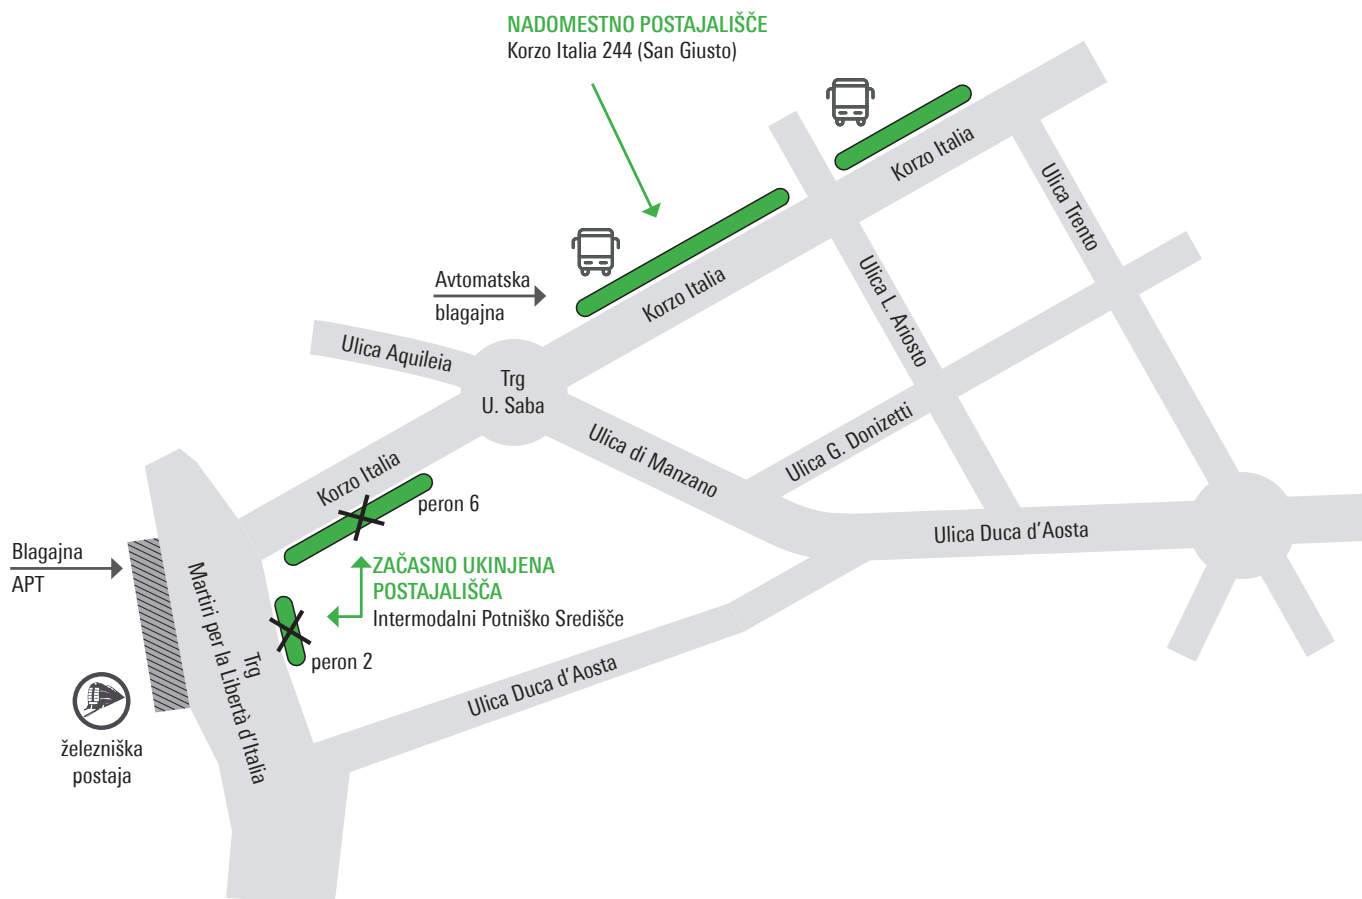

Poti za podaljšanje voženj GORIŠKIH ŠOLSKIH LINIJ so sledeče:

- G7232 GORICA Ulica Brigata Pavia 33 (COSSAR-DA VINCI, ALIGHIERI)
- G7208 GORICA Ulica degli Orzoni (nasproti št. 2) (MAX FABIANI)
- G7209 GORICA Ulica Brass 24/28 (D'ANNUNZIO)
- G7080 GORICA Ulica 9. avgusta 11 (SLATAPER, IAL)
- G7193 GORICA Ulica Duca d'Aosta 42 (DUCA DEGLI ABBRUZZI)
- G7149 GORICA Ulica Duca d'Aosta (nasproti št. 119, park) (GALILEI-FERMI-PACASSI, SLOVENSKI POL)

GORICA Intermodalno Potniško Središče

REORGANIZACIJA OBMOČJA ODHODOV IN PRIHODOV MEDKRAJEVNIH LINIJ

Zaradi prenovitvenih del območja železniške postaje in intermodalnega potniškega centra v GORICI smo preuredili območje odhodov in prihodov medkrajevnih linij.