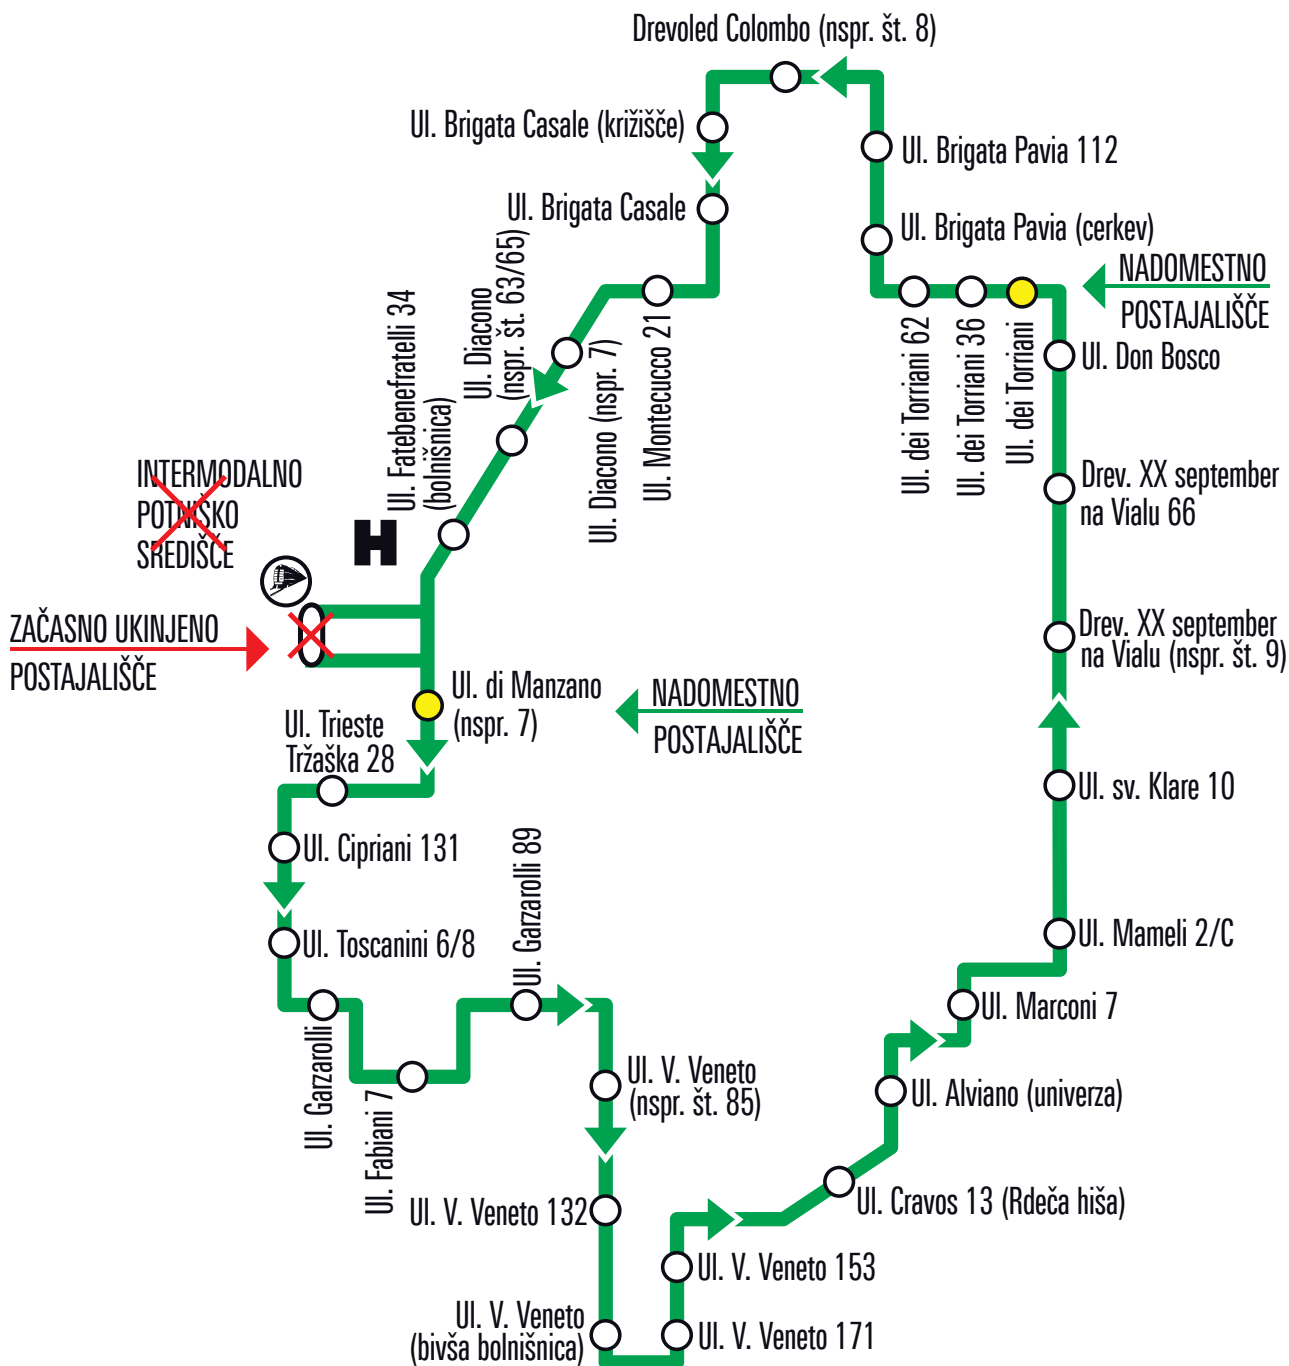

Linija 8

IPS/železniška postaja–Univerza–Bolnišnica–IPS/železniška postaja