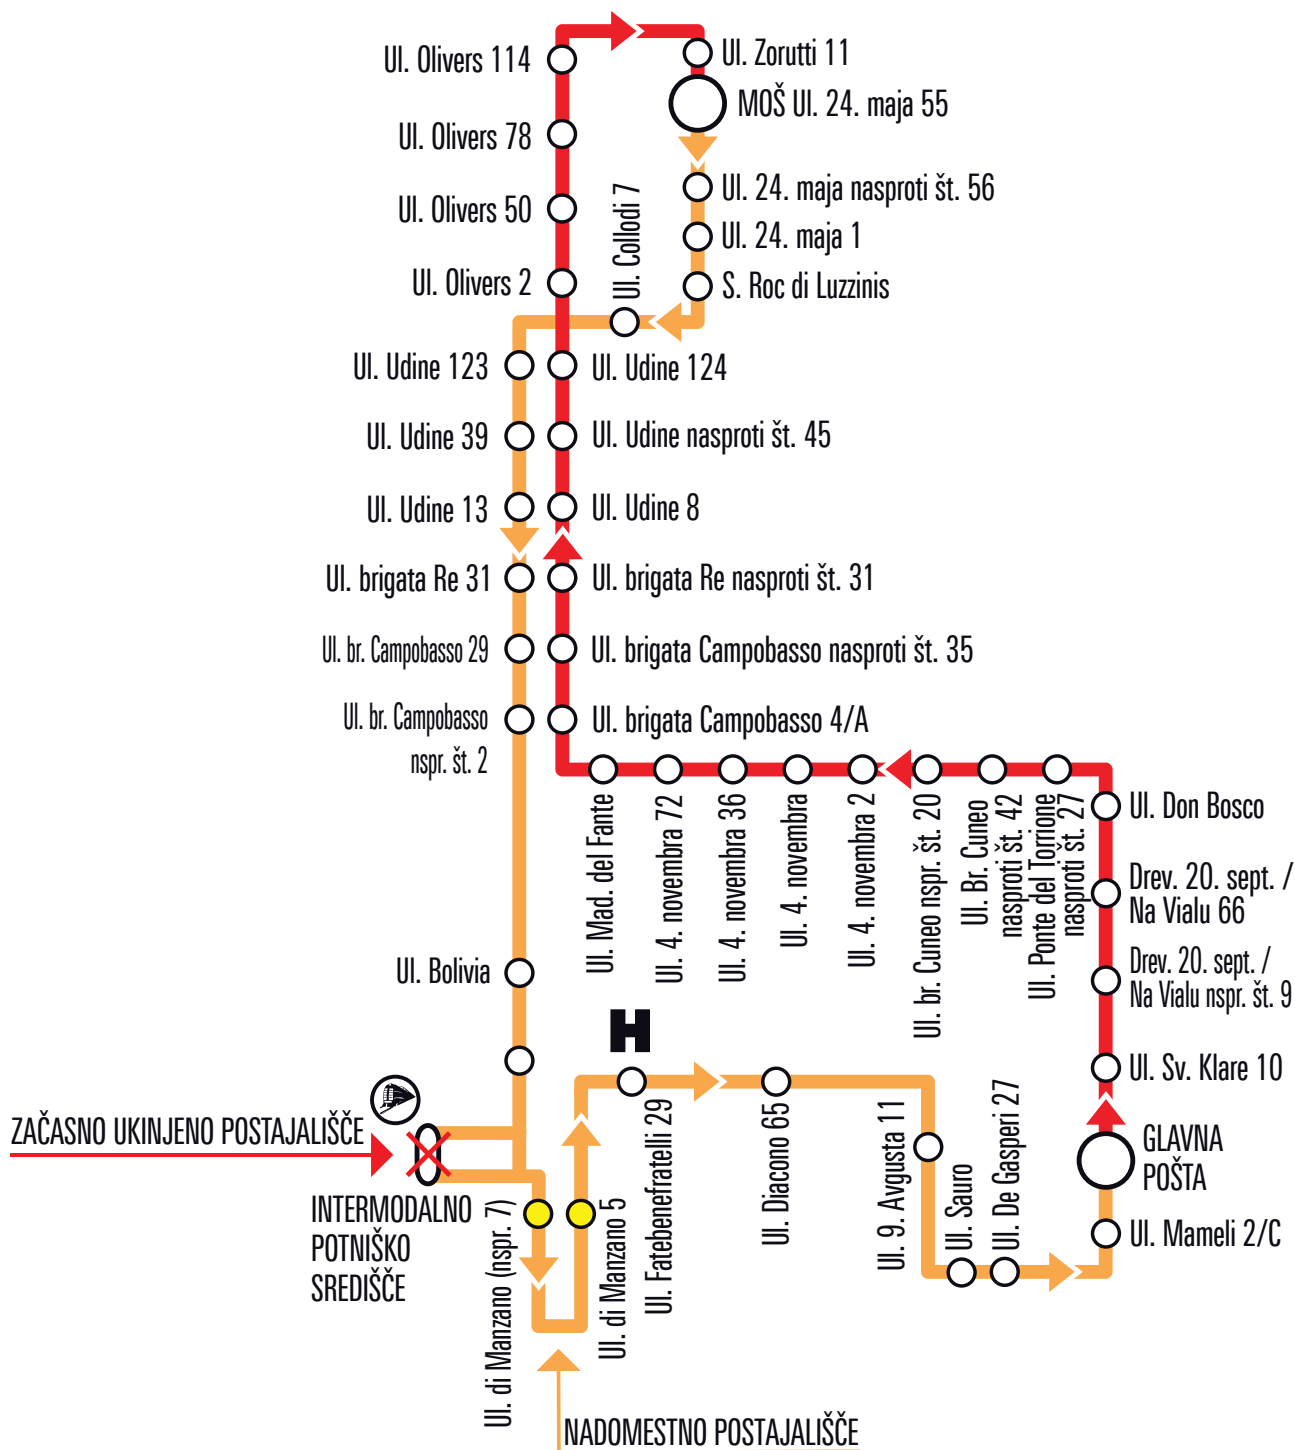

Linija 2

CRE • Glavna pošta–Moš