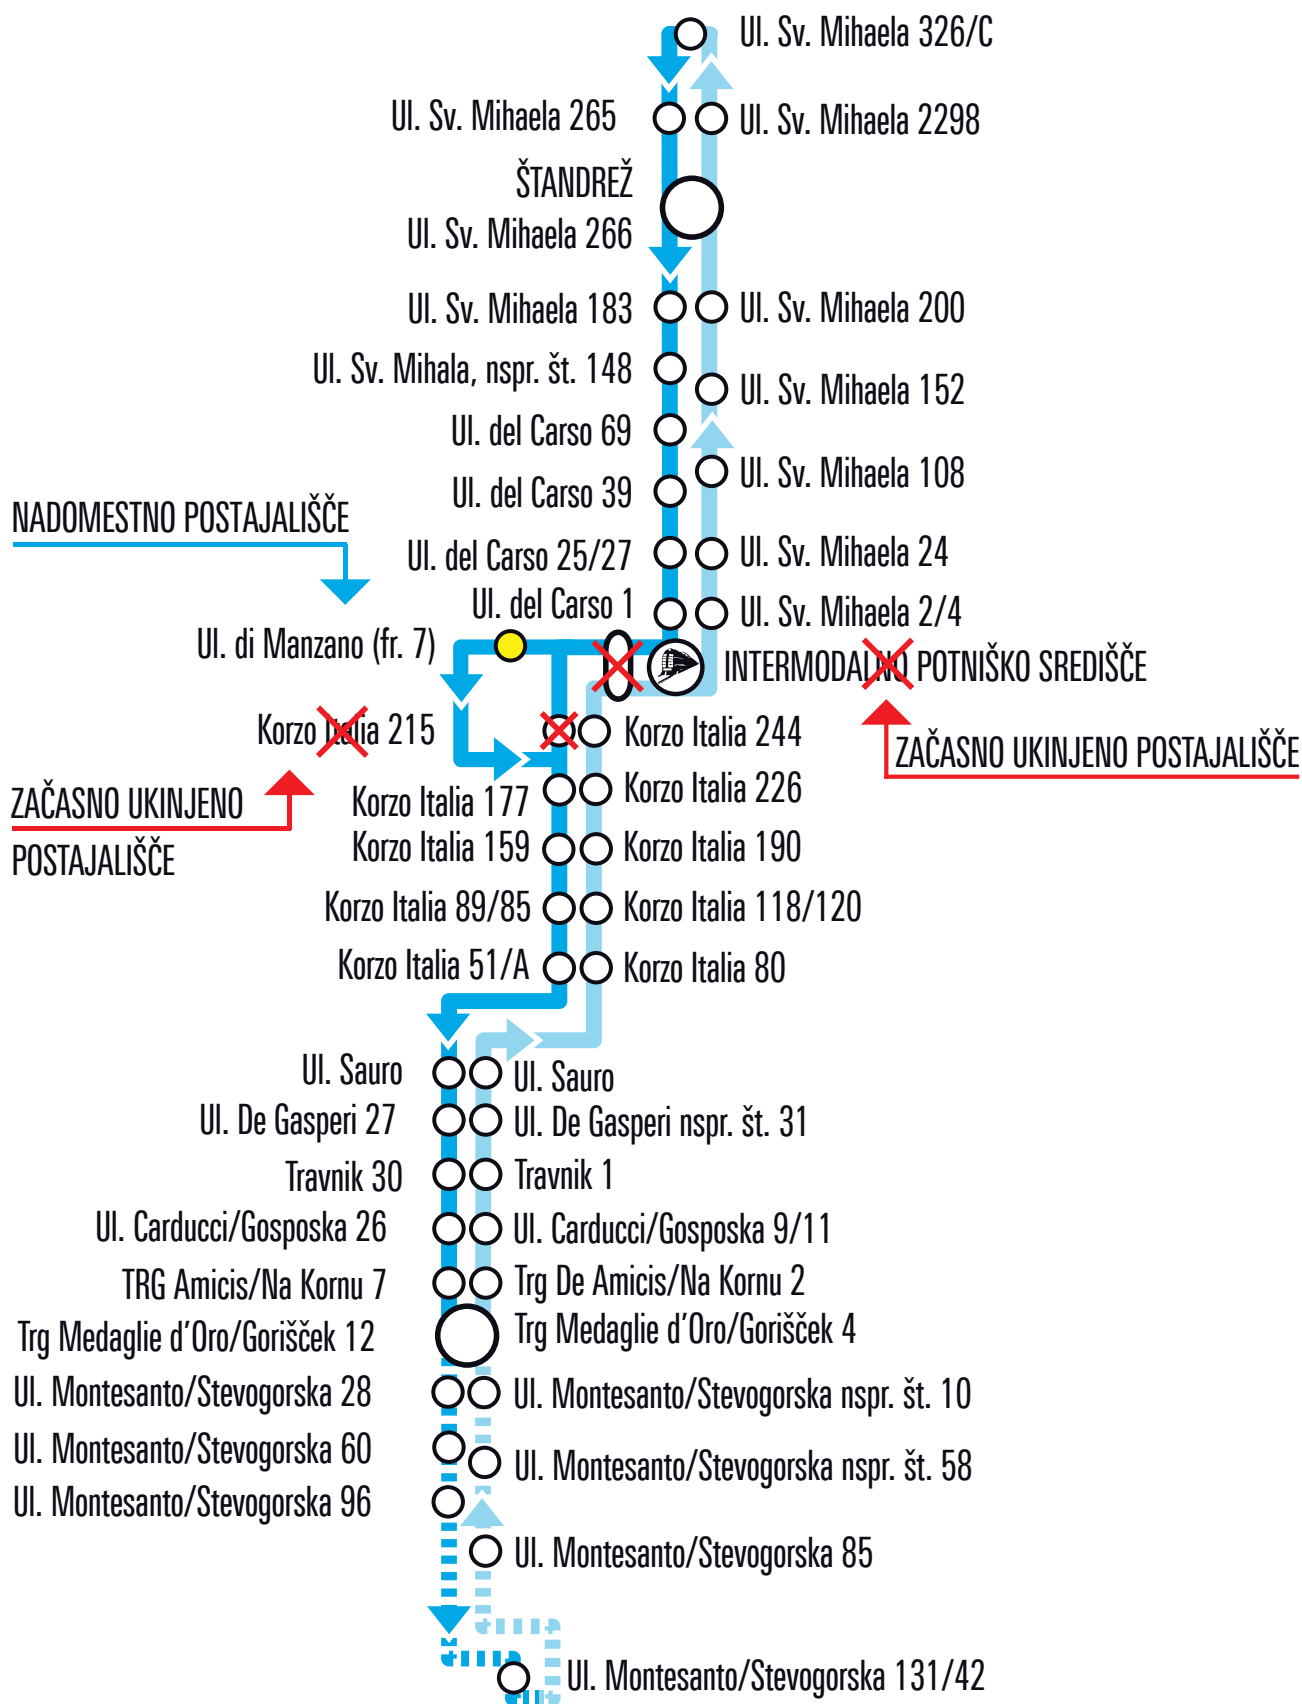

Vozovnice, kuljene ko ste že na avtobusu, oz. ko se je vaša pot že začela, niso veljavne in se torej potnika posledično kaznuje.

App TPL FVG

GORICA, Intermodalno potniško središče, od 11. septembra 2024

REORGANIZACIJA OBMOČJA ODHODOV IN PRIHODOV MESTNIH LINIJ

Zaradi prenovitvenih del območja železniške postaje in intermodalnega potniškega centra v GORICI smo preuredili območje odhodov in prihodov mestnih linij.

Od 11. septembra dalje se bodo mestna postajališča za potnike v INTERMODALNEM POTNIŠKEM SREDIŠČU spremenila, kot sledi:

- nadomestni postajališča za linijo 1, nočno linijo in mednarodno metno linijo sta na Korzu Italia 244, San Giusto (IPS /ŽP) in Ulici di Manzano (nasproti št. 7);
- nadomestni postajališča za linijo 2 sta v Ulici di Manzano in Korzu Italia 244, San Giusto (IPS/ŽP);
- nadomestno postajališče za linijo 3 je v Ul. Di Manzano (nasproti št. 7);
- nadomestno postajališče za linijo 4 smer Moš je v Ulici di Manzano za vožnje, ki prihajajo iz Korza Verdi (glavna pošta) in na Korzo Italia 244, San Giusto (IPS/ŽP) za vožnje, ki so svojčas štartale iz glavnega postajališča IPS;
- nadomestni postajališča za linijo 5 sta v Ulici di Manzano 5 in na Korzu Italia 244, San Giusto (IPS /ŽP);
- nadomestni postajališča za linijo 6 sta v Ulici di Manzano;
- nadomestno postajališče za linijo 8 je v Ul. Di Manzano (nasproti št. 7) in delujejo postajališča v Ulici dei Torriani 18/A–18/B (glavno postajališče).