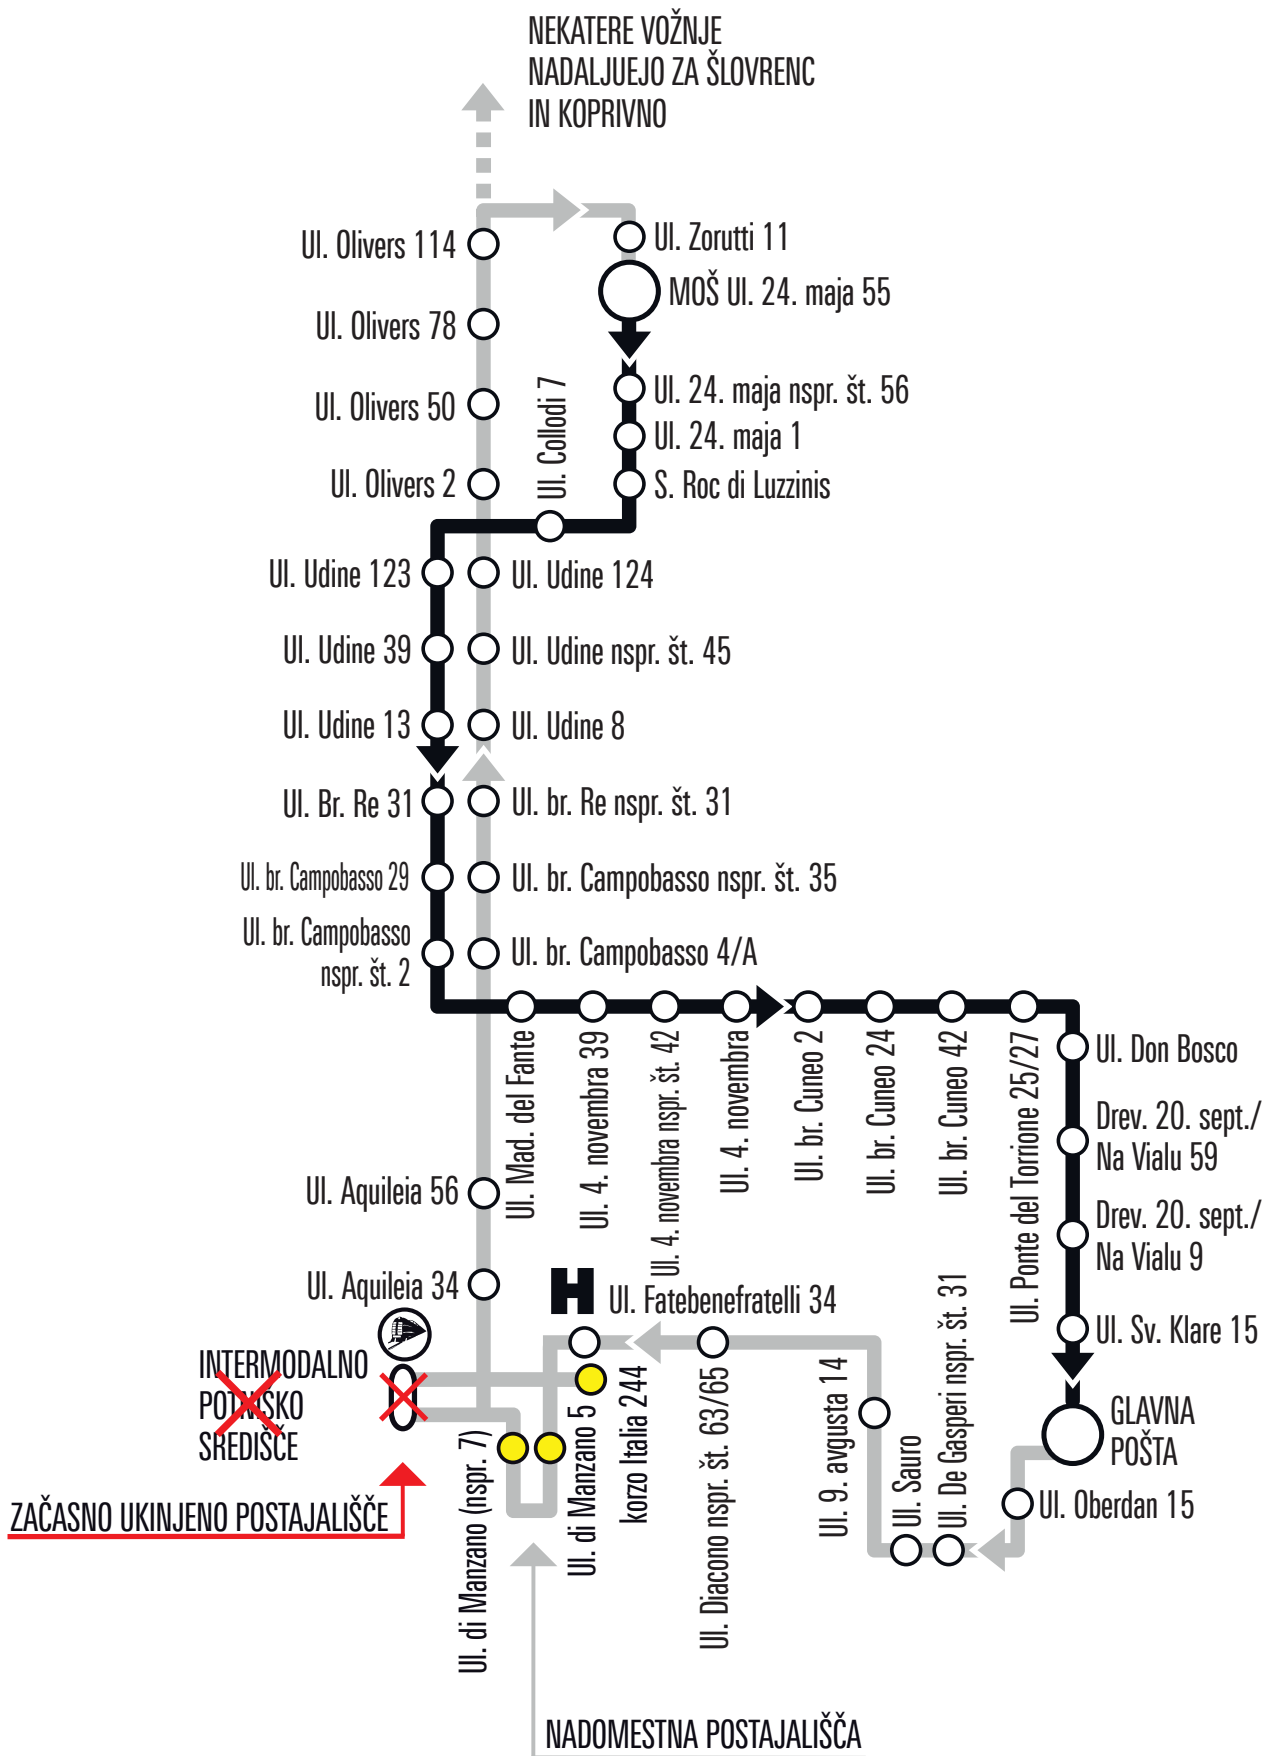

Linija 4

CNE • Glavna pošta–Moš