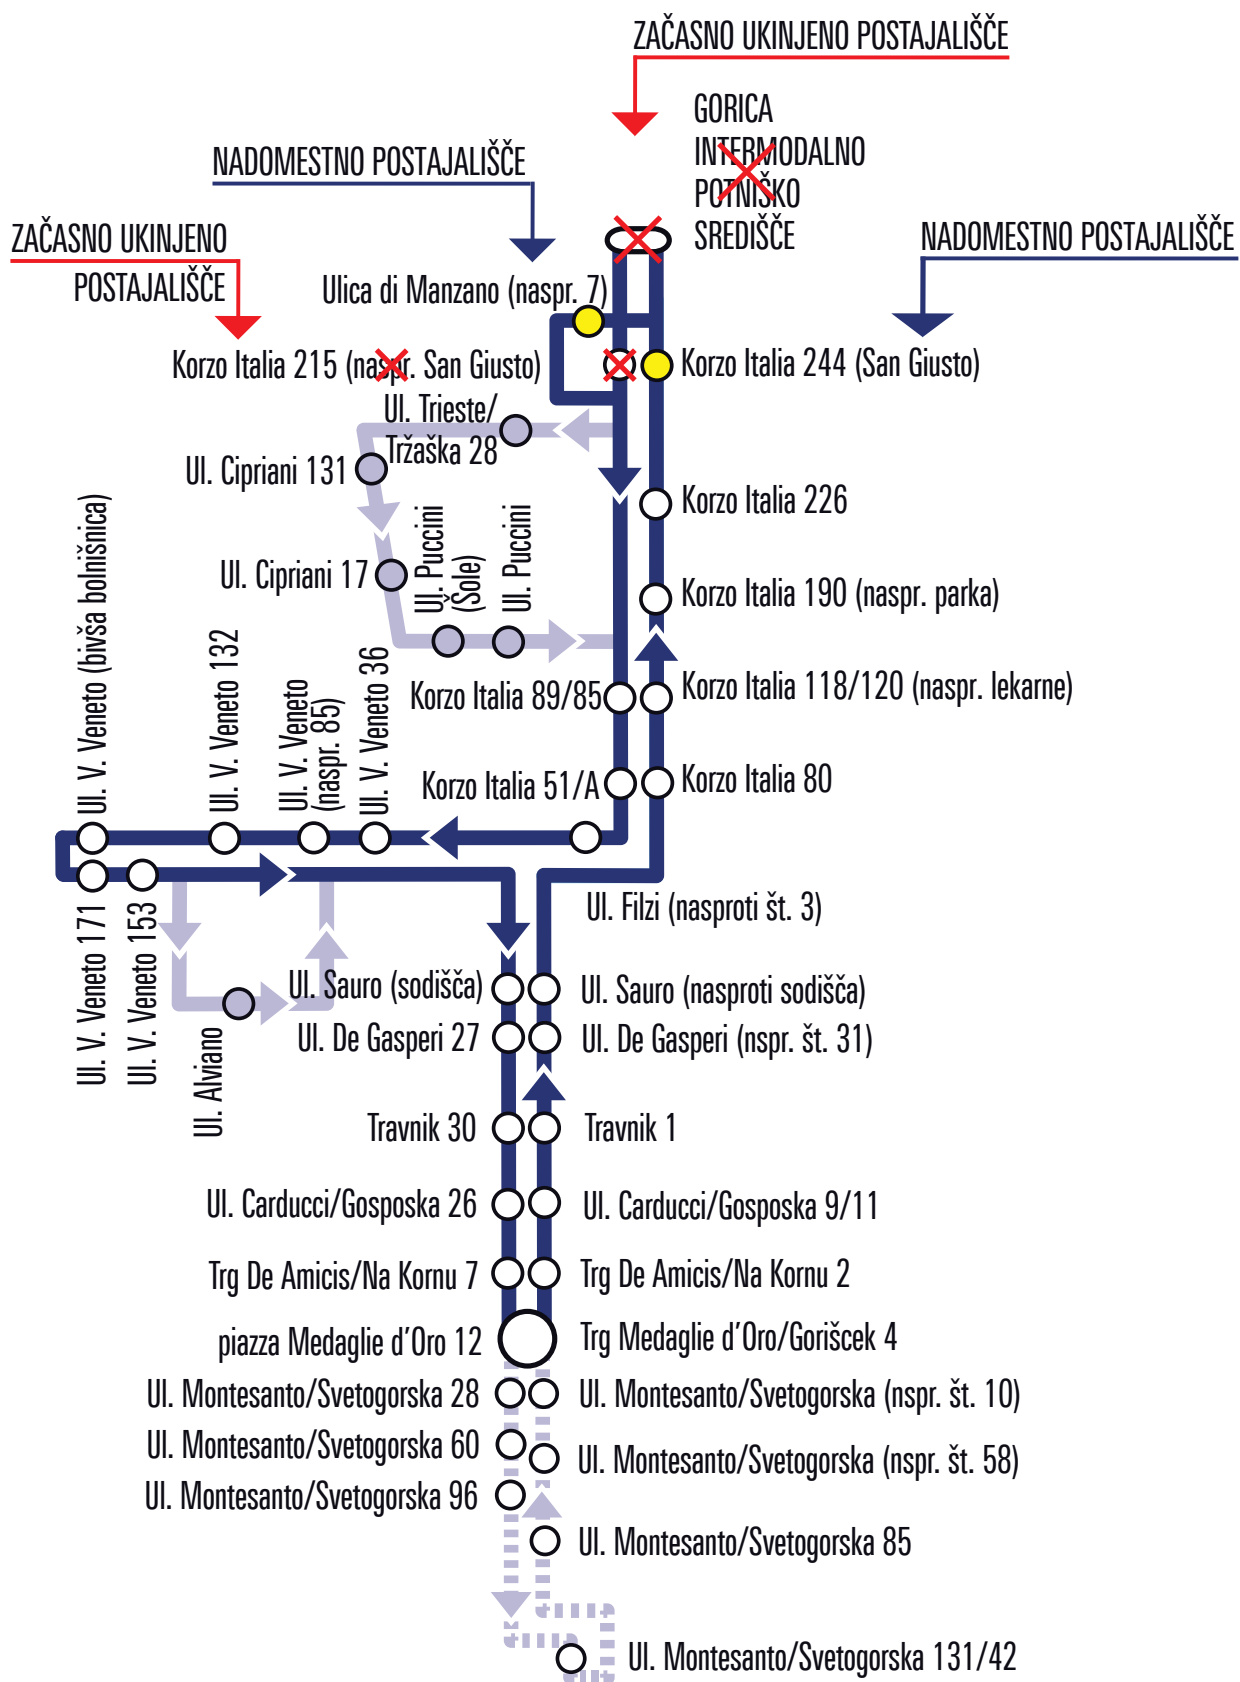

Linija N

Nočna linija • IPS/železniška postaja–mestno središče