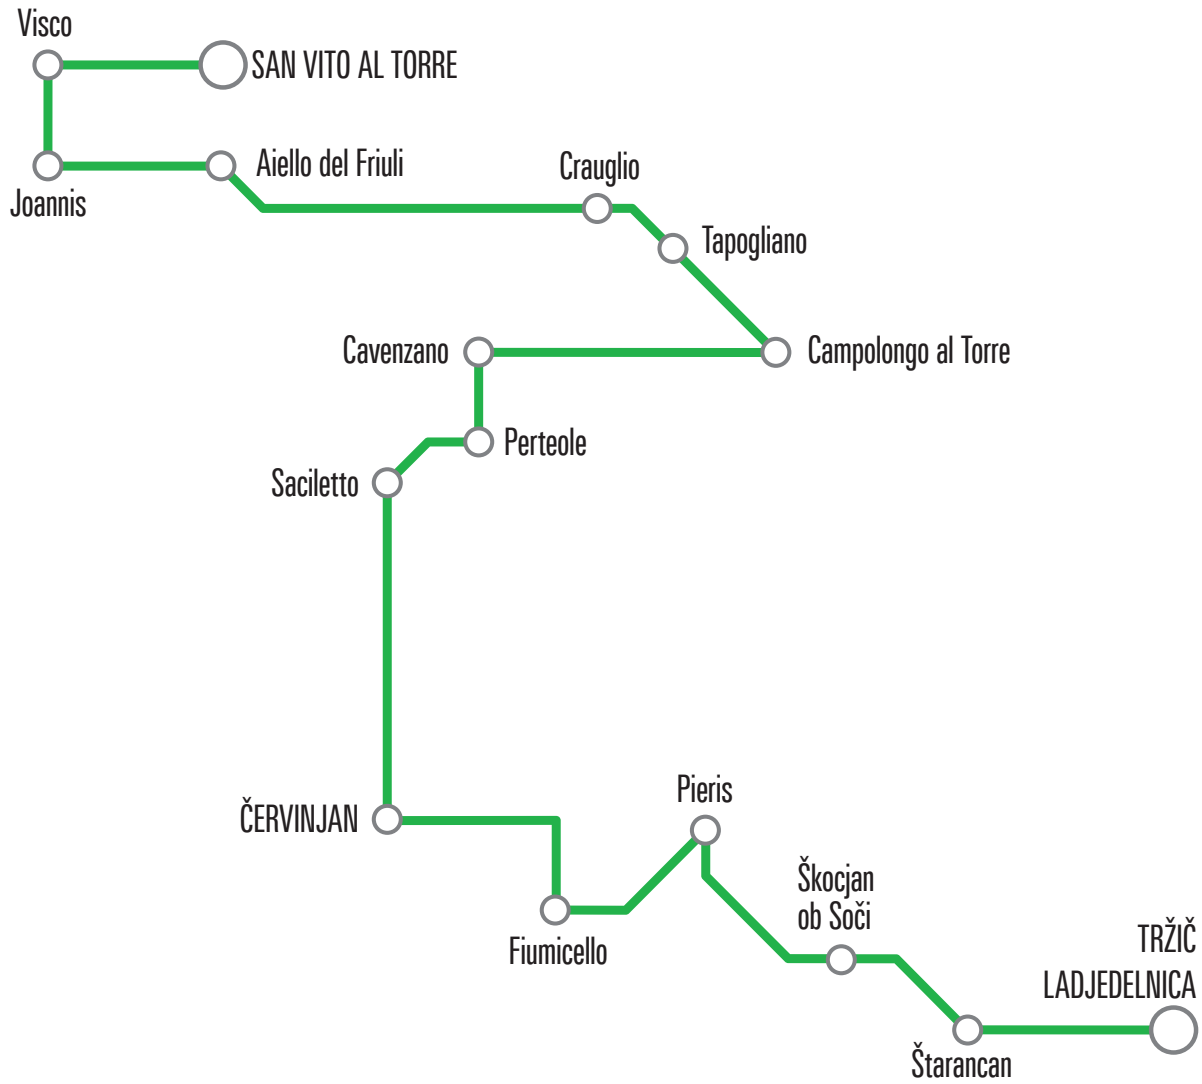

LINEA G58 San Vito al Torre–Tržič ladjedelnica in obratno