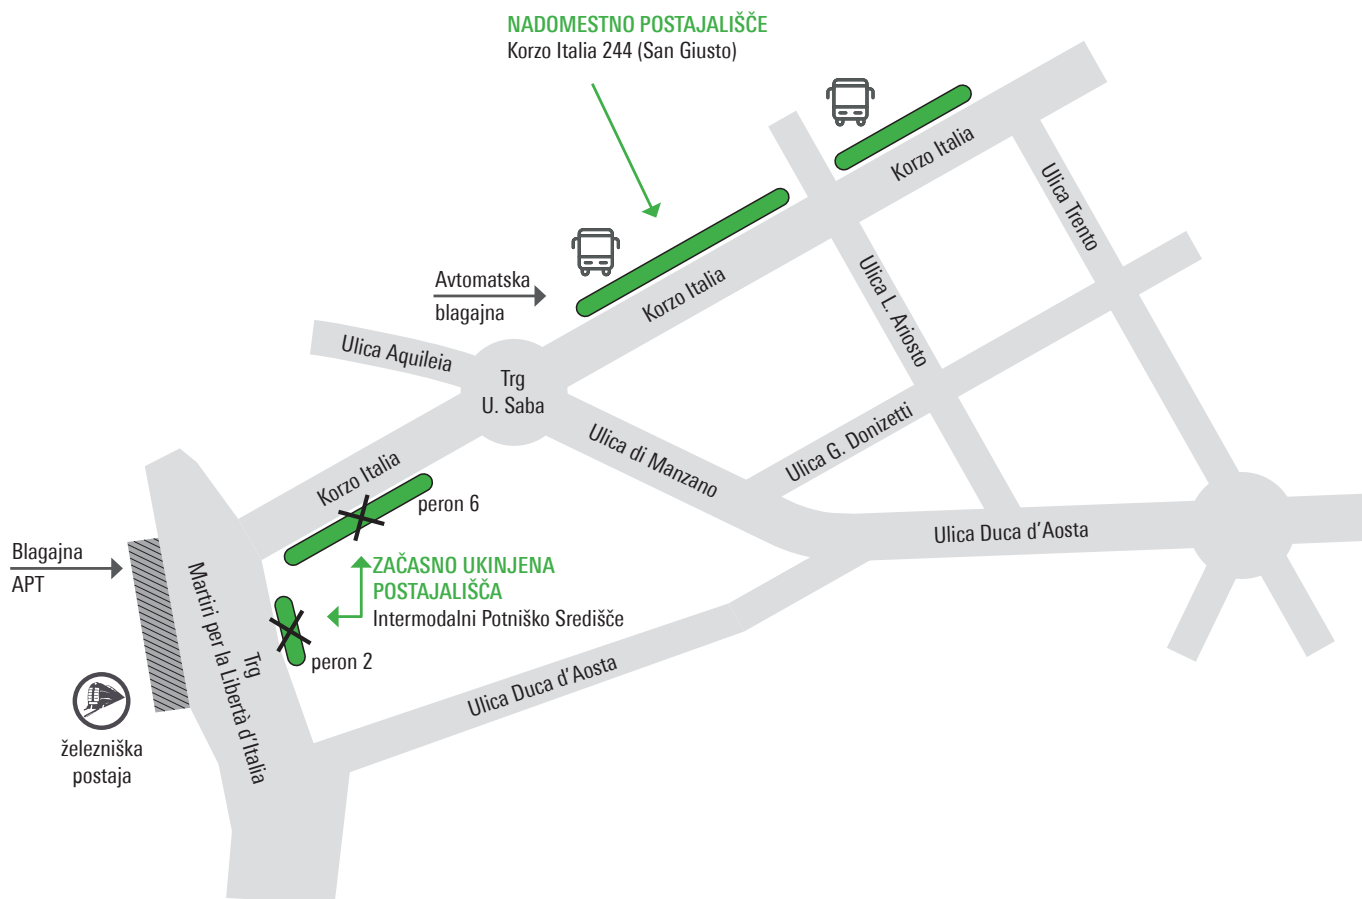

GORICA Intermodalno Potniško Središče

REORGANIZACIJA OBMOČJA ODHODOV IN PRIHODOV MEDKRAJEVNIH LINIJ

Zaradi prenovitvenih del območja železniške postaje in intermodalnega potniškega centra v GORICI smo preuredili območje odhodov in prihodov medkrajevnih linij.