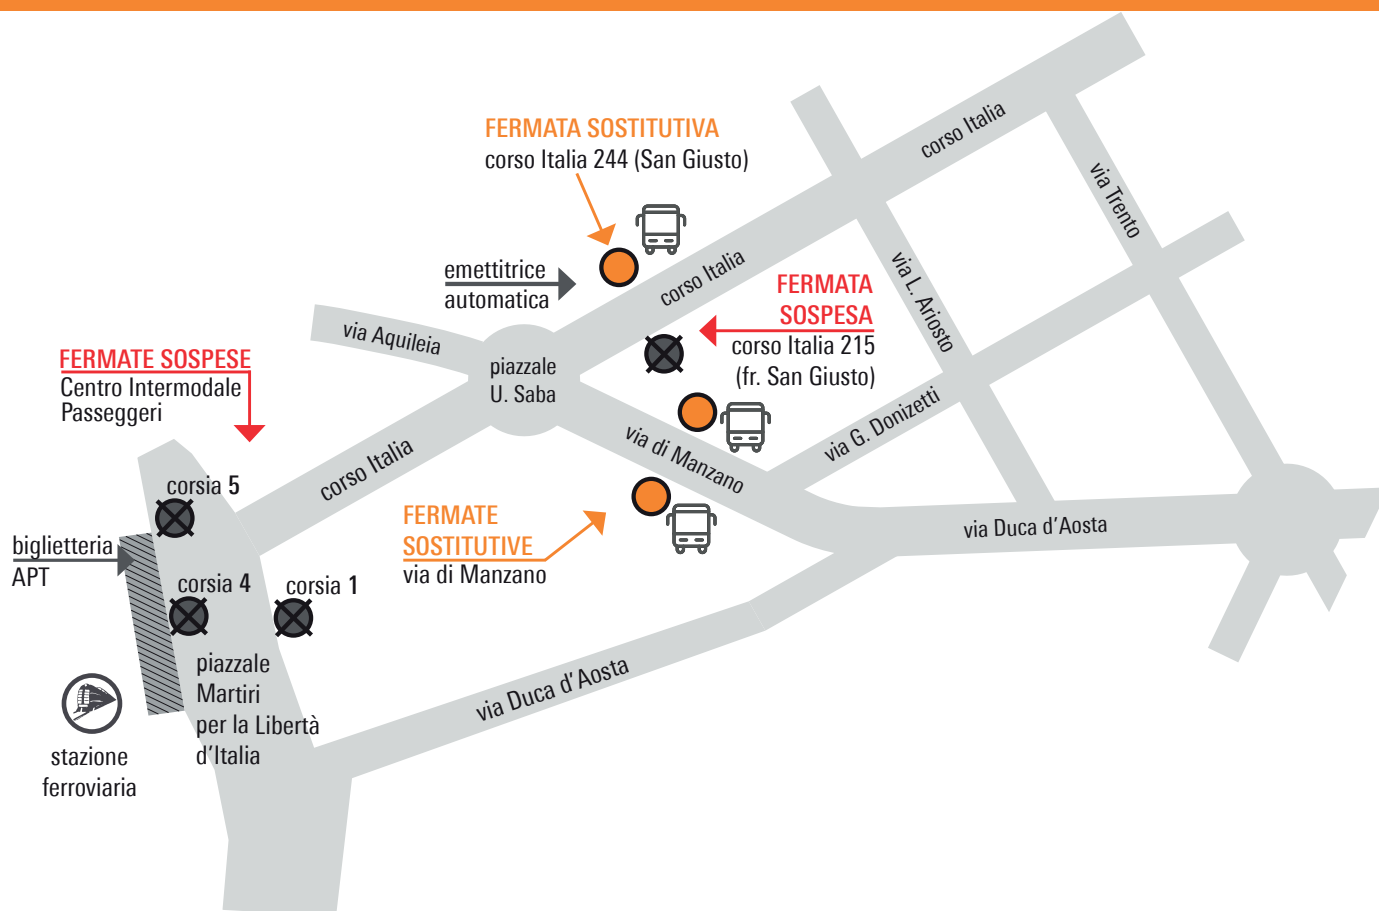

RIORGANIZZAZIONE AREA PARTENZE/ARRIVI SERVIZIO URBANO

In seguito all'avvio dei lavori di riqualificazione che interessano la Stazione Ferroviaria e il Centro Intermodale Passeggeri di GORIZIA è stata predisposta una riorganizzazione delle aree di partenza e di arrivo delle linee urbane.

A partire **dall'11 settembre**, il posizionamento delle fermate urbane presso il CENTRO INTERMODALE PASSEGGERI viene così modificato:

- per la **linea 1**, il servizio notturno e la linea urbana internazionale sono attive le fermate di **corso Italia 244 San Giusto (CIP - stazione)** e **via di Manzano (fronte 7)**;
- per la **linea 2** direzione **posta centrale** sono attive le fermate di **via di Manzano** e **corso Italia 244 San Giusto (CIP - stazione)**;
- per la **linea 3** la fermata sostitutiva è in **via di Manzano (fronte 7)**;
- per la **linea 4** direzione **Mossa** la fermata sostitutiva è in **via di Manzano** per le corse provenienti da corso Verdi (posta centrale) e in **corso Italia 244 San Giusto (CIP - stazione)** per le corse che originariamente avevano come capolinea di partenza il CIP;
- per la **linea 5** sono attive le fermate di **via di Manzano 5** e **corso Italia 244 San Giusto (CIP - stazione)**;
- per la **linea 6** sono attive le fermate di **via di Manzano**;
- per la **linea 8** la fermata sostitutiva è in **via di Manzano (fronte 7)**, mentre il capolinea sarà effettuato in **via dei Torriani 18/A-18/B**.