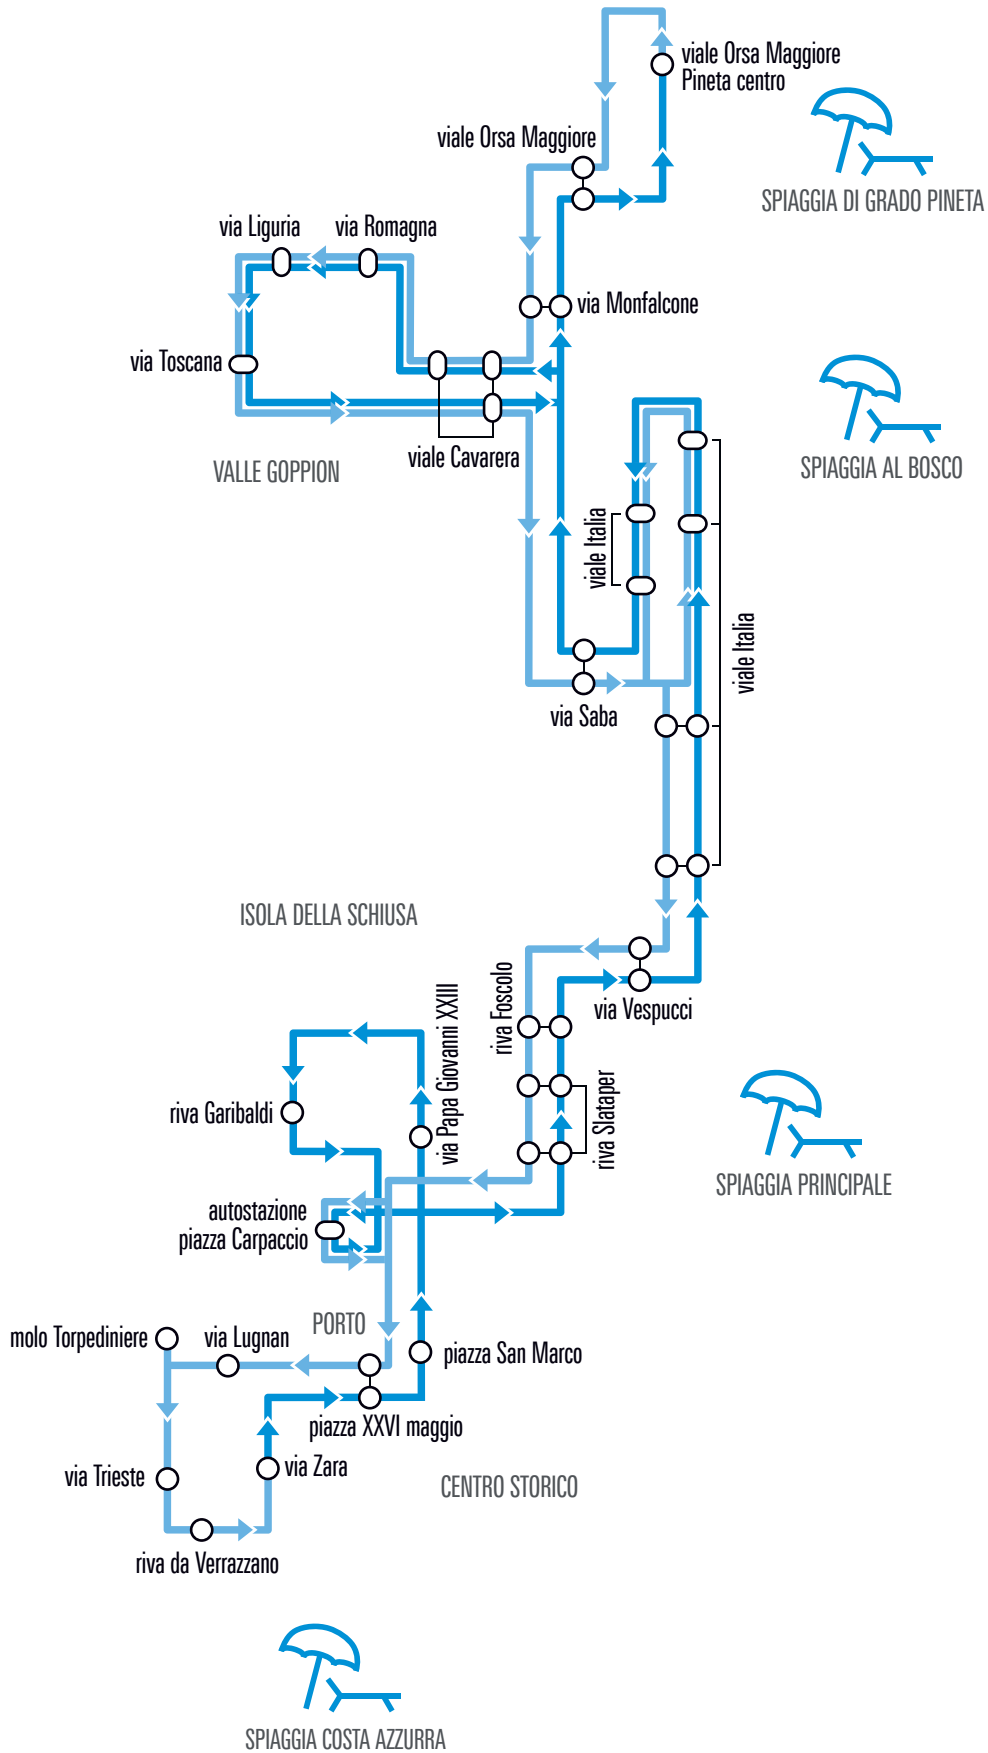

Gli acquisti effettuati a bordo dopo l'inizio del viaggio non sono considerati validi e dovranno pertanto ritenersi sanzionabili.

App TPL FVG

Linea 37

ORARIO VALIDO DAL 23.09.2024

Centro-autostazione-valle Goppion-pineta e ritorno