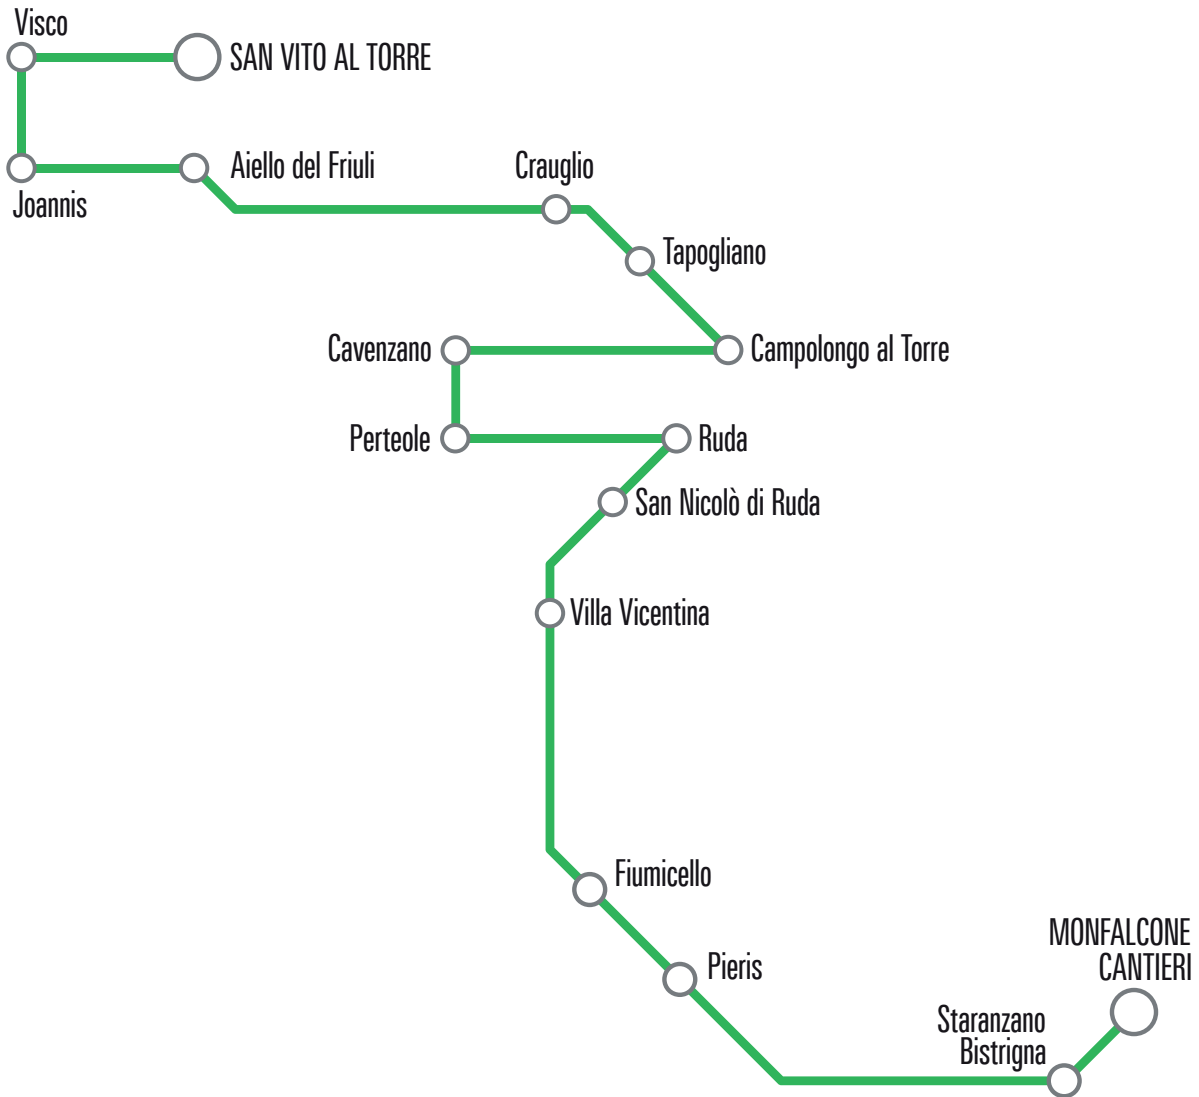

# SERVIZIO EXTRAURBANO

Linea G58

**INVERNO**

**2024 - 2025**

Orario valido

dall' 11 settembre 2024

**tpl  
fvg**

**Viaggiare  
in Friuli Venezia Giulia**

	corse che proseguono con lo stesso bus
	corse in coincidenza

In caso di sciopero il servizio è garantito dalle ore 6:00 alle ore 8:59 e dalle ore 12:00 alle ore 14:59; le corse garantite sono contrassegnate con •

**Il servizio è completamente sospeso nei seguenti giorni:**  
**25 dicembre, 1° gennaio, 1° maggio.**

Nella notte fra il 24 ed il 31 dicembre e fra il 31 dicembre ed il 1° gennaio sono sospese alcune corse (vedi indicazioni nella frequenza corsa o nelle note all'interno delle tabelle orario).

# LINEA G58 San Vito al Torre-Monfalcone cantieri e ritorno