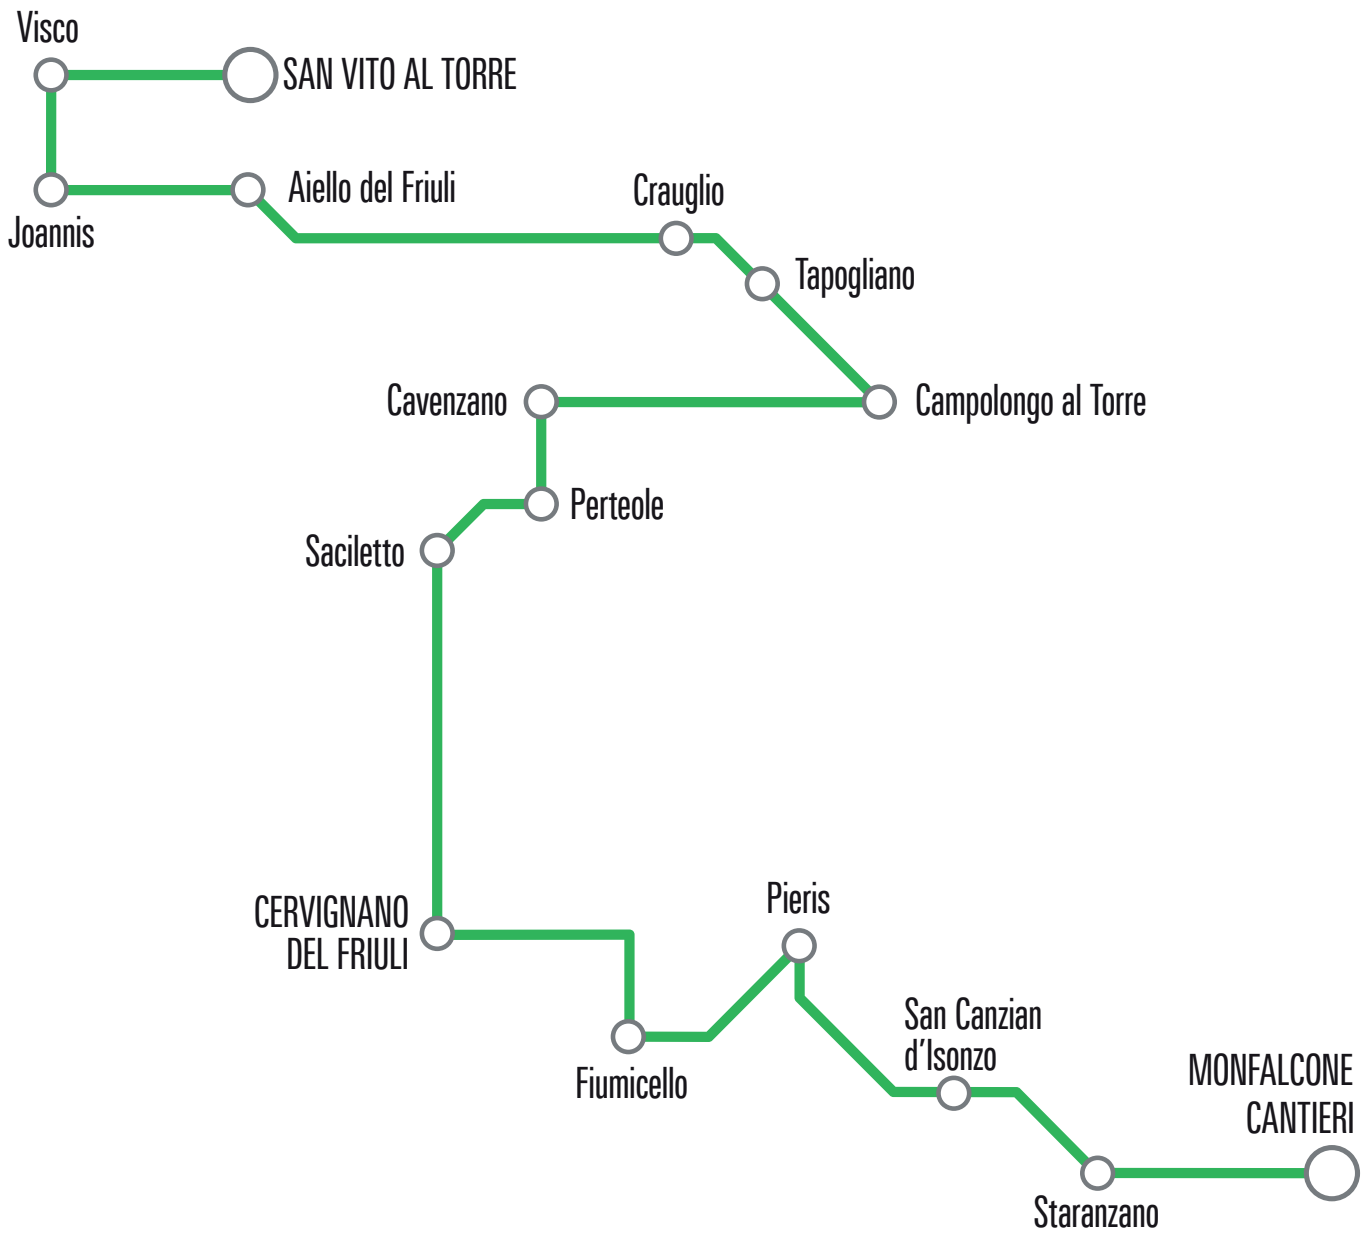

SERVIZIO EXTRAURBANO

Linea G58C

INVERNO

2024 - 2025

Orario valido

dall' 11 settembre 2024

**tpl
fvg**

**Viaggiare
in Friuli Venezia Giulia**

	corse che proseguono con lo stesso bus
	corse in coincidenza

In caso di sciopero il servizio è garantito dalle ore 6:00 alle ore 8:59 e dalle ore 12:00 alle ore 14:59; le corse garantite sono contrassegnate con •

Il servizio è completamente sospeso nei seguenti giorni:
25 dicembre, 1° gennaio, 1° maggio.

Nella notte fra il 24 ed il 31 dicembre e fra il 31 dicembre ed il 1° gennaio sono sospese alcune corse (vedi indicazioni nella frequenza corsa o nelle note all'interno delle tabelle orario).

Nelle seguenti giornate sarà attivo l'orario **non scolastico**: 2 novembre 2024; 23, 24, 27, 28, 30, 31 dicembre 2024; 2, 3, 4 gennaio 2025; 3, 4, 5 marzo 2025; 17, 18, 19, 22, 26 aprile 2025.

LINEA G58C San Vito al Torre-Cervignano-Monfalcone cantieri e ritorno