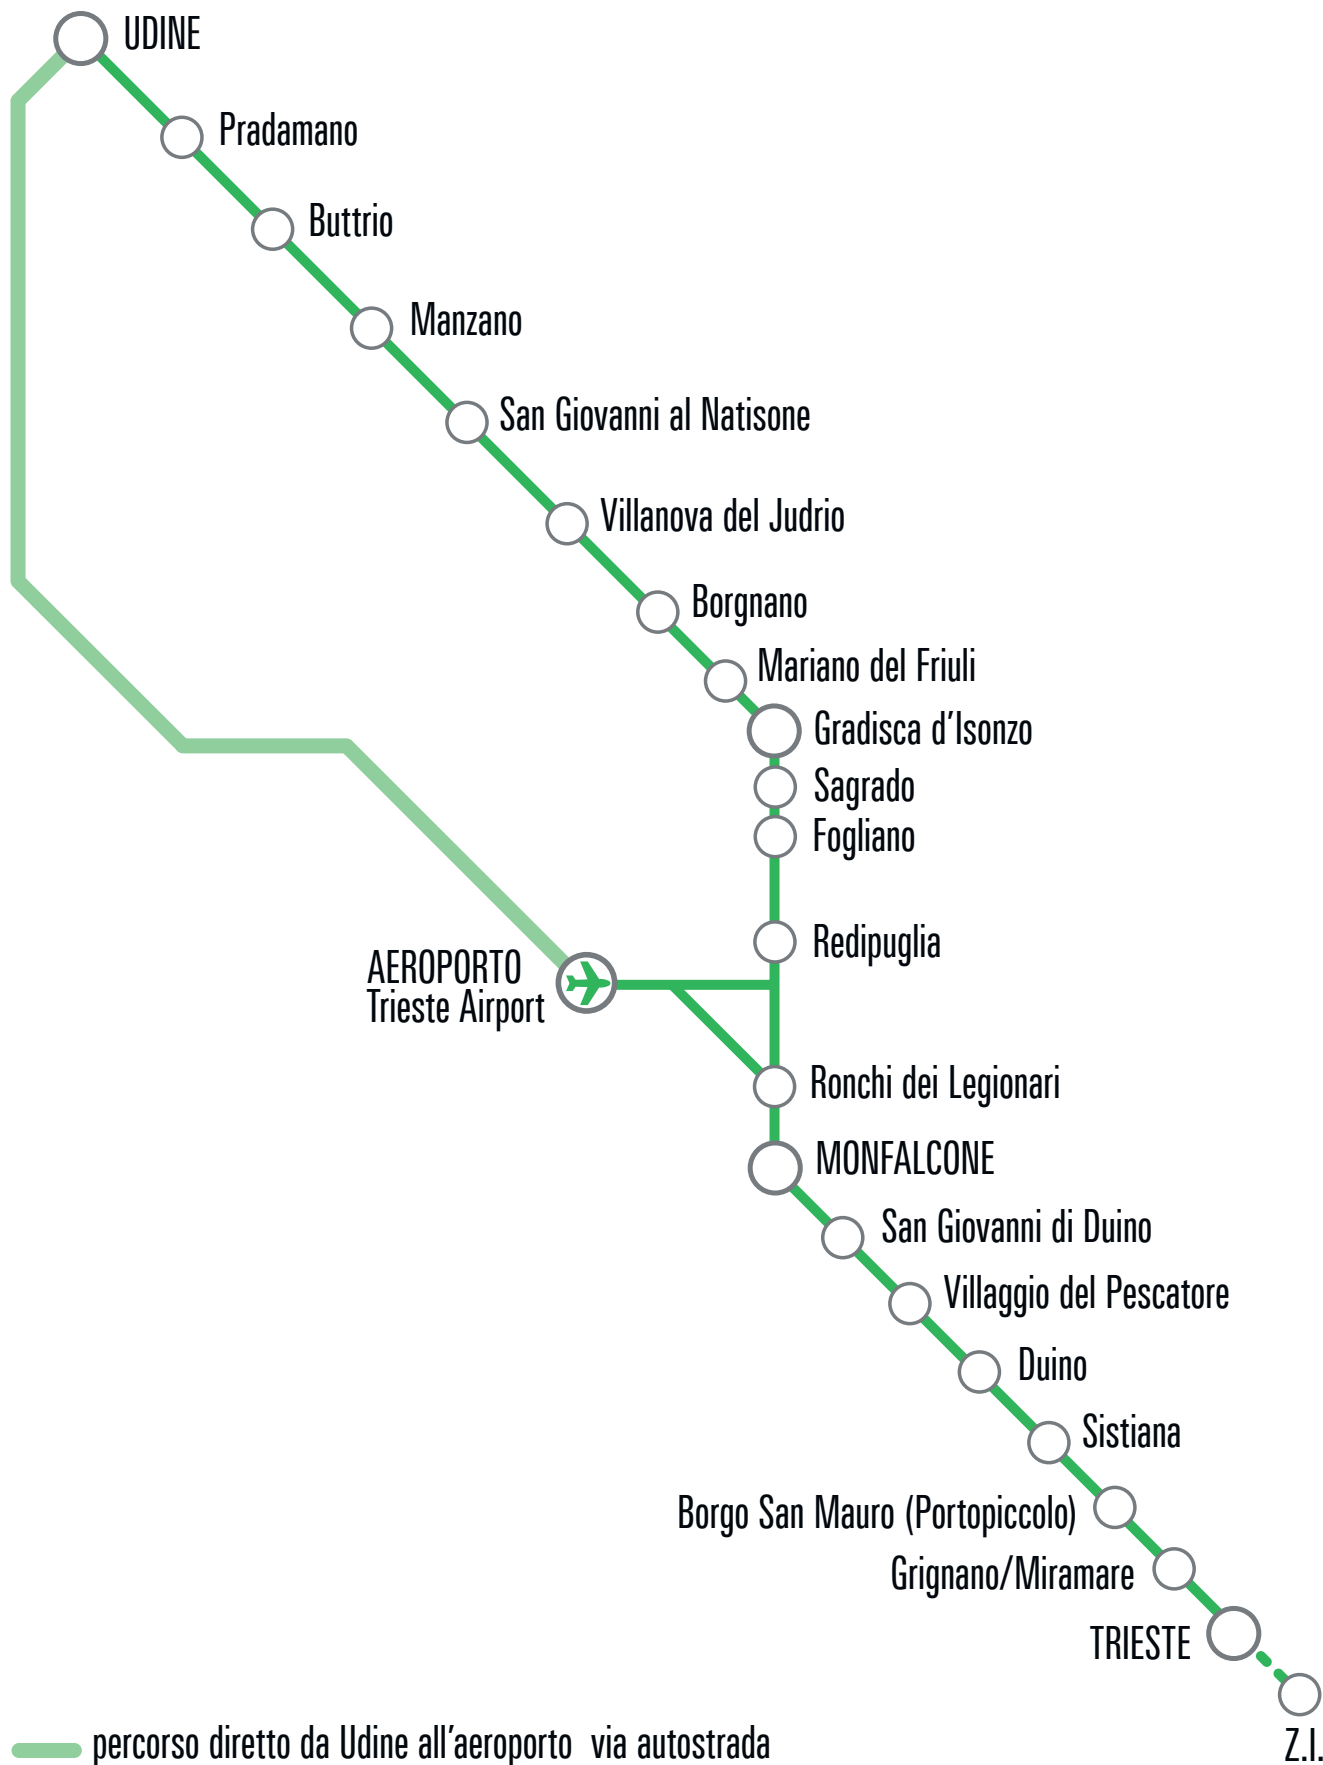

LINEA G51 Udine-Aeroporto-Monfalcone-Trieste