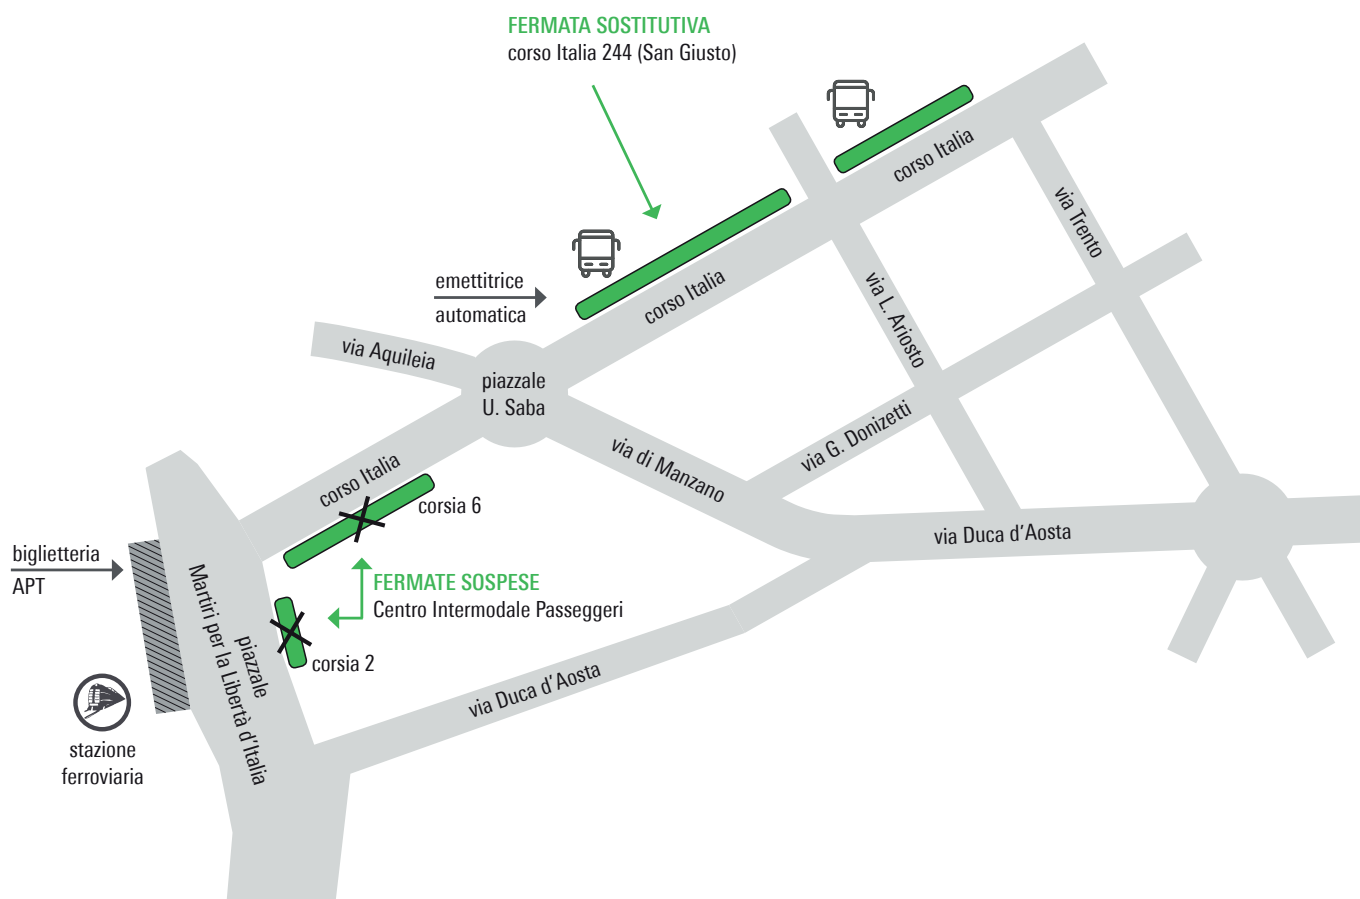

	corse che proseguono con lo stesso bus
	corse in coincidenza

In caso di sciopero il servizio è garantito dalle ore 6:00 alle ore 8:59 e dalle ore 12:00 alle ore 14:59; le corse garantite sono contrassegnate con •

Il servizio è completamente sospeso nei seguenti giorni:
25 dicembre, 1° gennaio, 1° maggio.

Nella notte fra il 24 ed il 31 dicembre e fra il 31 dicembre ed il 1° gennaio sono sospese alcune corse (vedi indicazioni nella frequenza corsa o nelle note all'interno delle tabelle orario).

RIORGANIZZAZIONE AREA PARTENZE/ARRIVI DEL SERVIZIO EXTRAURBANO

In seguito all'avvio dei lavori di riqualificazione che interessano la Stazione Ferroviaria ed il Centro Intermodale Passeggeri di GORIZIA è stata predisposta una riorganizzazione delle aree di partenza e di arrivo delle linee extraurbane.

A partire dall' 11 settembre il capolinea del CENTRO INTERMODALE PASSEGGERI viene spostato in CORSO ITALIA 244 (SAN GIUSTO).

La biglietteria APT rimane collocata all'interno della stazione ferroviaria in piazzale Martiri per la Libertà d'Italia con il seguente orario valido fino al 31 maggio:
dal lunedì al sabato dalle ore 07:00 alle ore 19:00 (domenica e festivi chiuso).