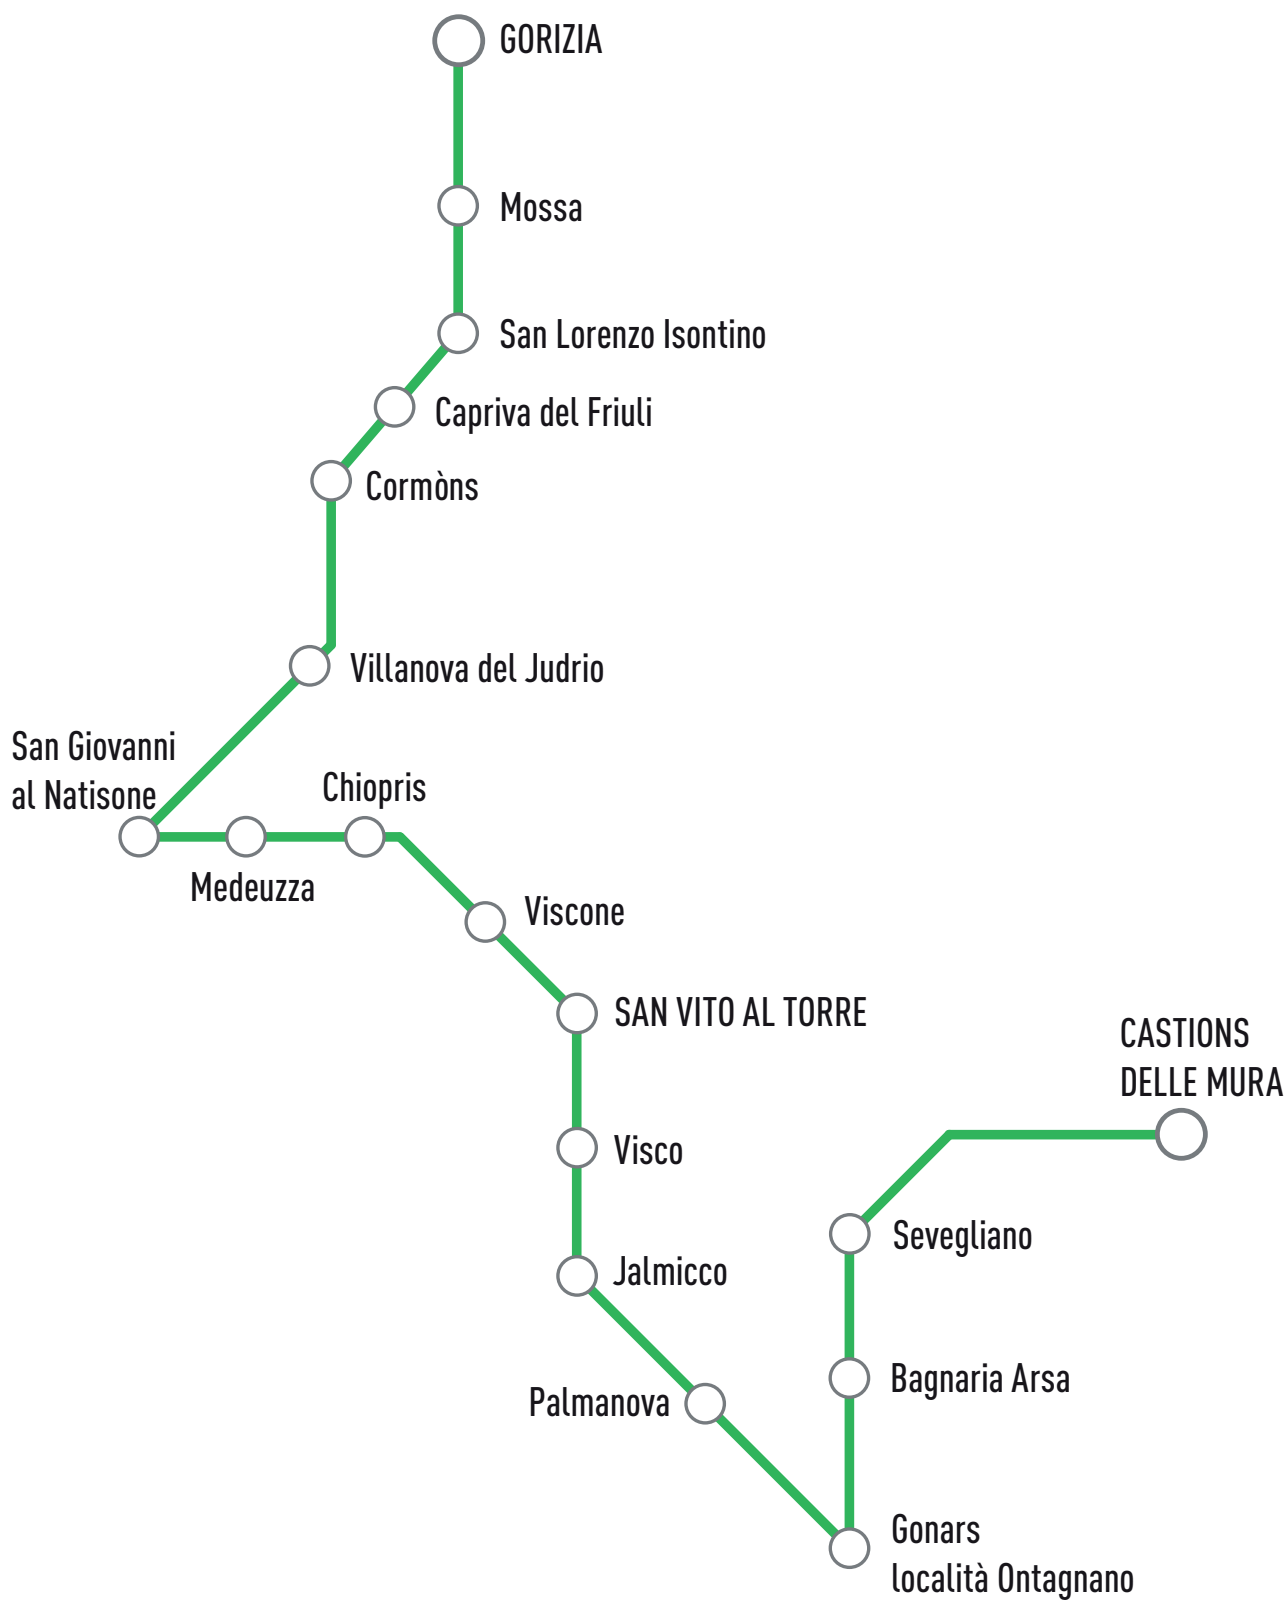

A partire dall' 11 settembre il capolinea del CENTRO INTERMODALE PASSEGGERI viene spostato in CORSO ITALIA 244 (SAN GIUSTO).

La biglietteria APT rimane collocata all'interno della stazione ferroviaria in piazzale Martiri per la Libertà d'Italia con il seguente orario valido fino al 31 maggio:
dal lunedì al sabato dalle ore 07:00 alle ore 19:00 (domenica e festivi chiuso).

centralino APT Gorizia
0481 593511

www.tplfvg.it

www.apgorizia.it

LINEA G24 Gorizia-Palmanova-Castions

LINEA G24 Gorizia-Palmanova-Castions

numero corsa - corse garantite in caso di sciopero = •		1 •	3
fermata - frequenza corsa		s	s
G7036	GORIZIA corso Italia 244 San Giusto (CIP - stazione)	14:20	
G1402	MOSSA via Olivers 78	14:27	
G2001	SAN LORENZO ISONTINO via D'Annunzio (fronte 22)	14:29	
G0101	CAPRIVA DEL FRIULI via Cavour (SS56)	14:32	
G0210	CORMONS via Roma (fronte 14)	14:36	
G0211	CORMONS via Gorizia (campo sportivo)	14:37	
S0104	VILLANOVA DEL JUDRIO via Trieste 13/15	14:43	
35334	SAN GIOVANNI AL NATISONE via Nazionale 40	14:47	
35362	MEDEUZZA via de Pollis 1 (bar)	14:52	
35205	CHIOPRIS via Nazario Sauro 4 (municipio)	14:54	
35210	CHIOPRIS via Roma 82	14:55	
35207	VISCONI via Cesare Battisti (fronte 31, chiesa)	14:56	
37606	NOGAREDO AL TORRE via Udine 27	14:58	
37611	SAN VITO AL TORRE via Roma 151 (campo sportivo)	15:02	
37601	SAN VITO AL TORRE via Roma 49 (municipio)	15:02	
S3502	VISCO via Gorizia 7	15:06	
37421	JALMICCO piazza Unione 8	15:09	
37406	SOTTOSELVA via Ponte degli Speroni 3 (caserma)	15:11	
37401	PALMANOVA via Rota (Polveriera)	15:14	15:15
37412	PALMANOVA via della Stazione 11		15:17
30416	ONTAGNANO via Cividale (rotonda)		15:21
C0809	BAGNARIA ARSA via Codroipo 11		15:23
37709	BAGNARIA ARSA via Palmanova 28		15:25
37712	SEVEGLIANO via Vittorio Veneto 11 (chiesa)		15:26
37711	SEVEGLIANO via Roma 66 (semaforo, SR352)		15:27
C0813	CASTIONS DELLE MURA via Aquileia 3 (monumento)		15:37