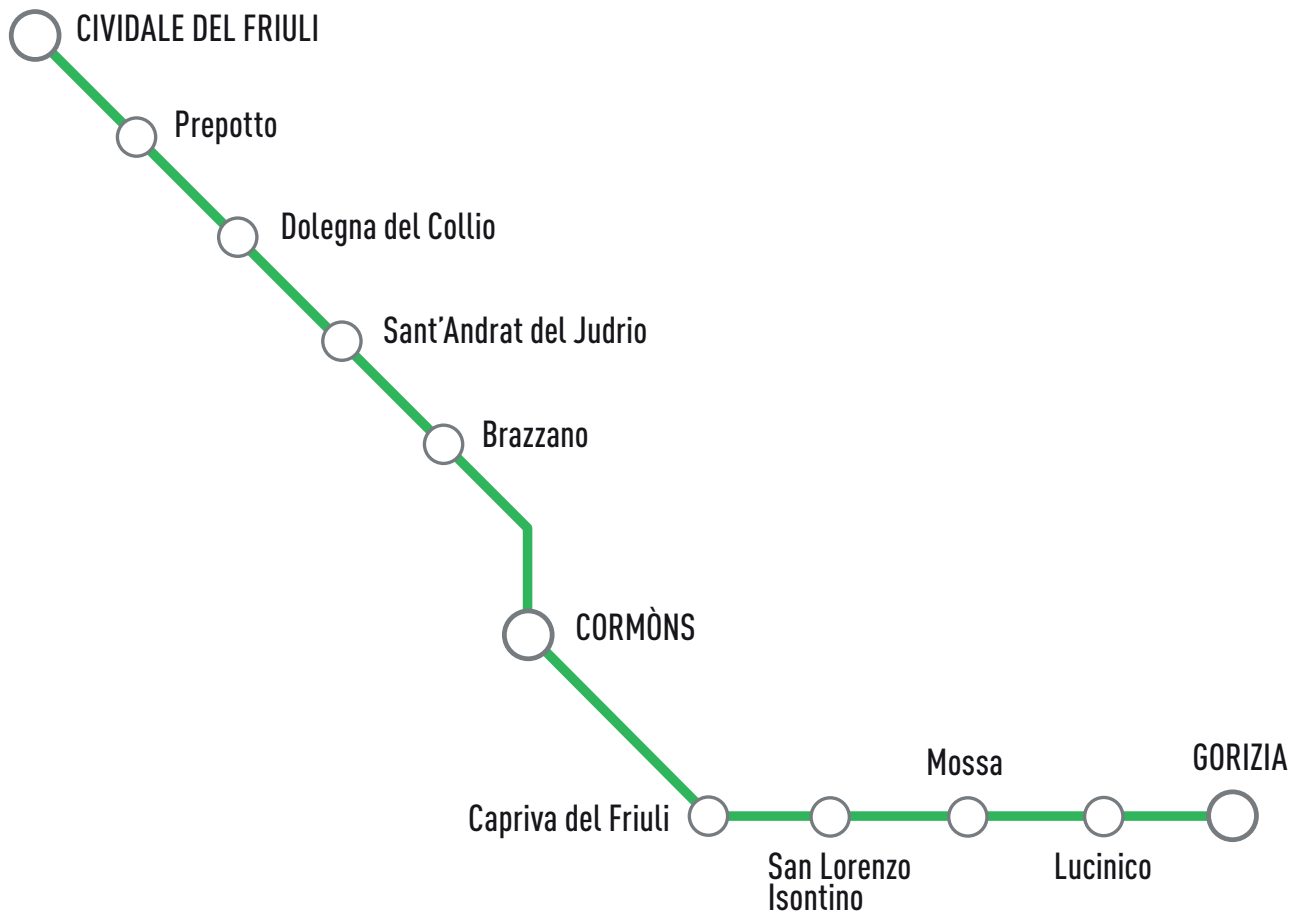

SERVIZIO EXTRAURBANO

Linea G23

INVERNO

2024 - 2025

Orario valido

dall' 11 settembre 2024

**tpl
fvg**

**Viaggiare
in Friuli Venezia Giulia**

	corse che proseguono con lo stesso bus
	corse in coincidenza

In caso di sciopero il servizio è garantito dalle ore 6:00 alle ore 8:59 e dalle ore 12:00 alle ore 14:59; le corse garantite sono contrassegnate con •

Il servizio è completamente sospeso nei seguenti giorni:
25 dicembre, 1° gennaio, 1° maggio.

Nella notte fra il 24 ed il 31 dicembre e fra il 31 dicembre ed il 1° gennaio sono sospese alcune corse (vedi indicazioni nella frequenza corsa o nelle note all'interno delle tabelle orario).

Nelle seguenti giornate sarà attivo l'orario **non scolastico**: 2 novembre 2024; 23, 24, 27, 28, 30, 31 dicembre 2024; 2, 3, 4 gennaio 2025; 3, 4, 5 marzo 2025; 17, 18, 19, 22, 26 aprile 2025.

LINEA G23 Gorizia-Cormòns-Cividale del Friuli