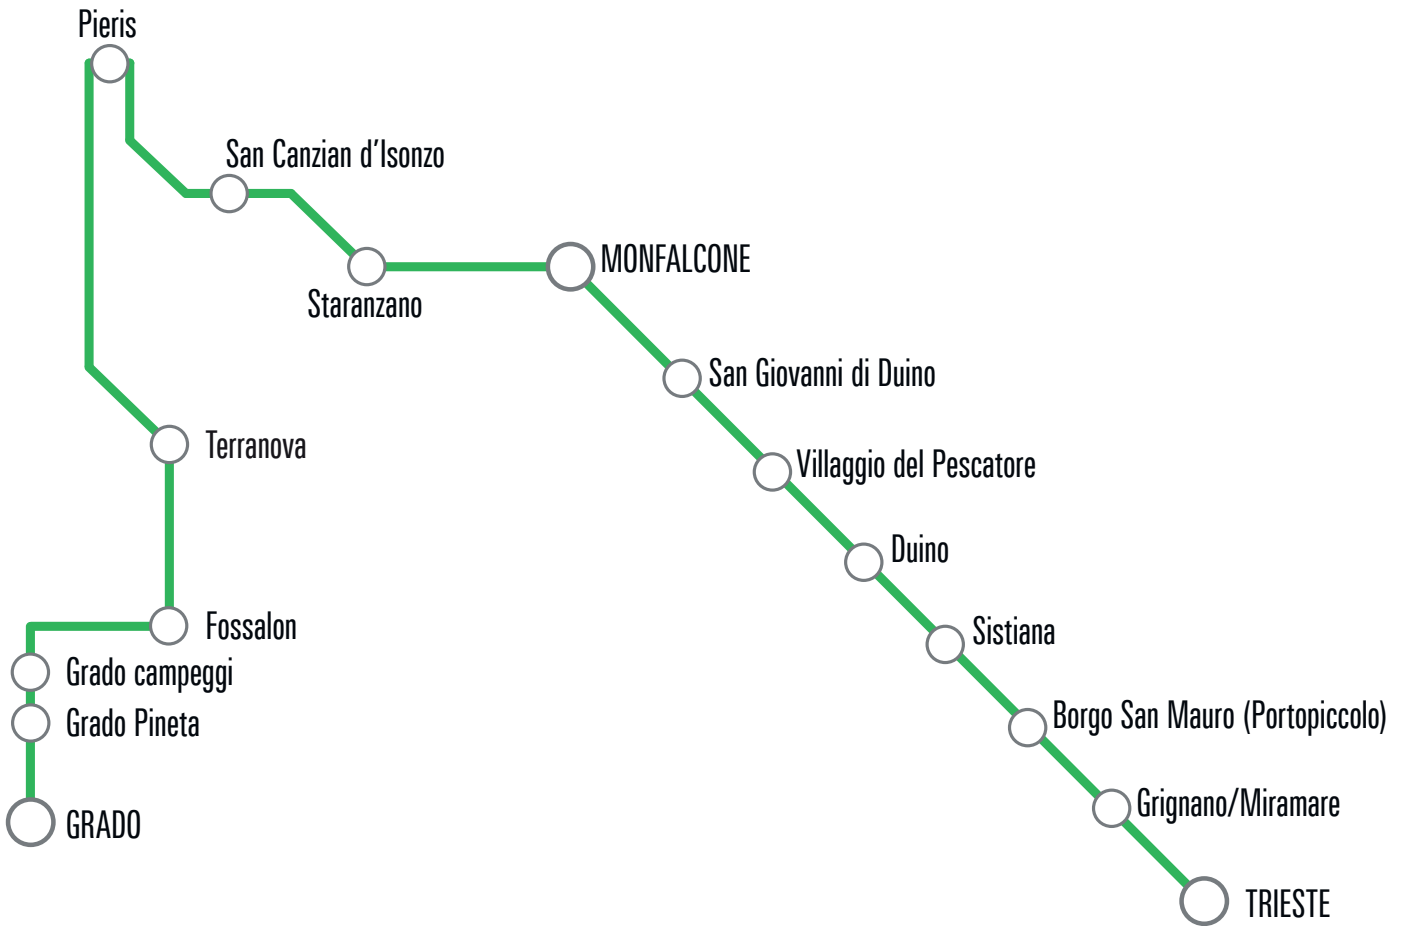

	corse che proseguono con lo stesso bus
	corse in coincidenza

In caso di sciopero il servizio è garantito dalle ore 6:00 alle ore 8:59 e dalle ore 12:00 alle ore 14:59; le corse garantite sono contrassegnate con ●

**Il servizio è completamente sospeso nei seguenti giorni:**  
25 dicembre, 1° gennaio, 1° maggio.

Nella notte fra il 24 ed il 31 dicembre e fra il 31 dicembre ed il 1° gennaio sono sospese alcune corse (vedi indicazioni nella frequenza corsa o nelle note all'interno delle tabelle orario).

# LINEA G21 Grado-Fossalon-Staranzano-Monfalcone-Trieste