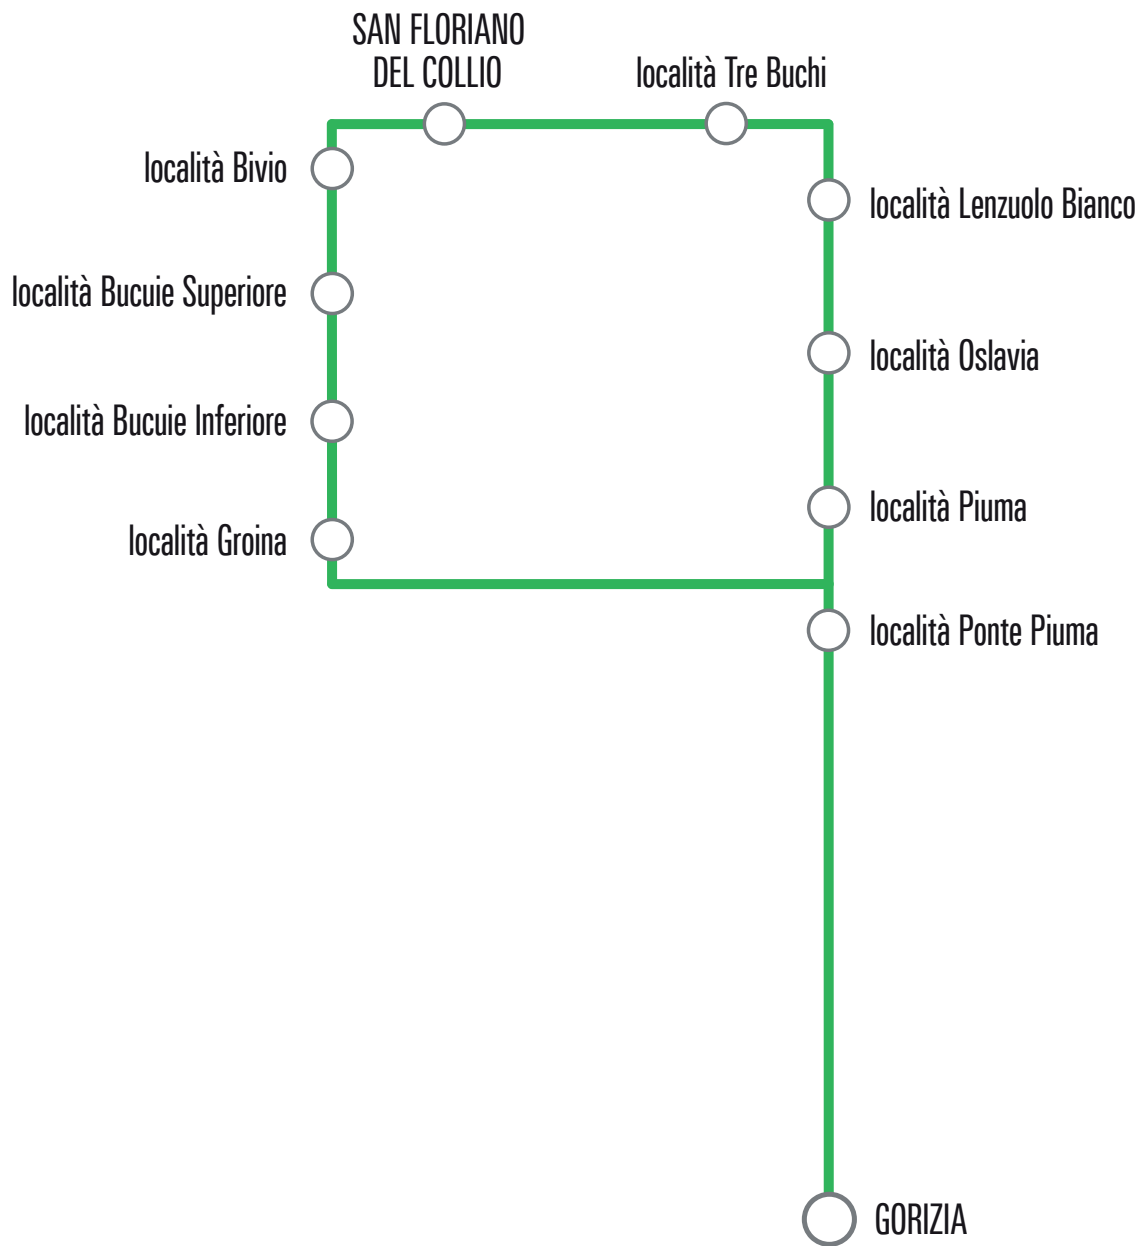

LINEA G09 Gorizia-San Floriano del Collio-Oslavia-Gorizia