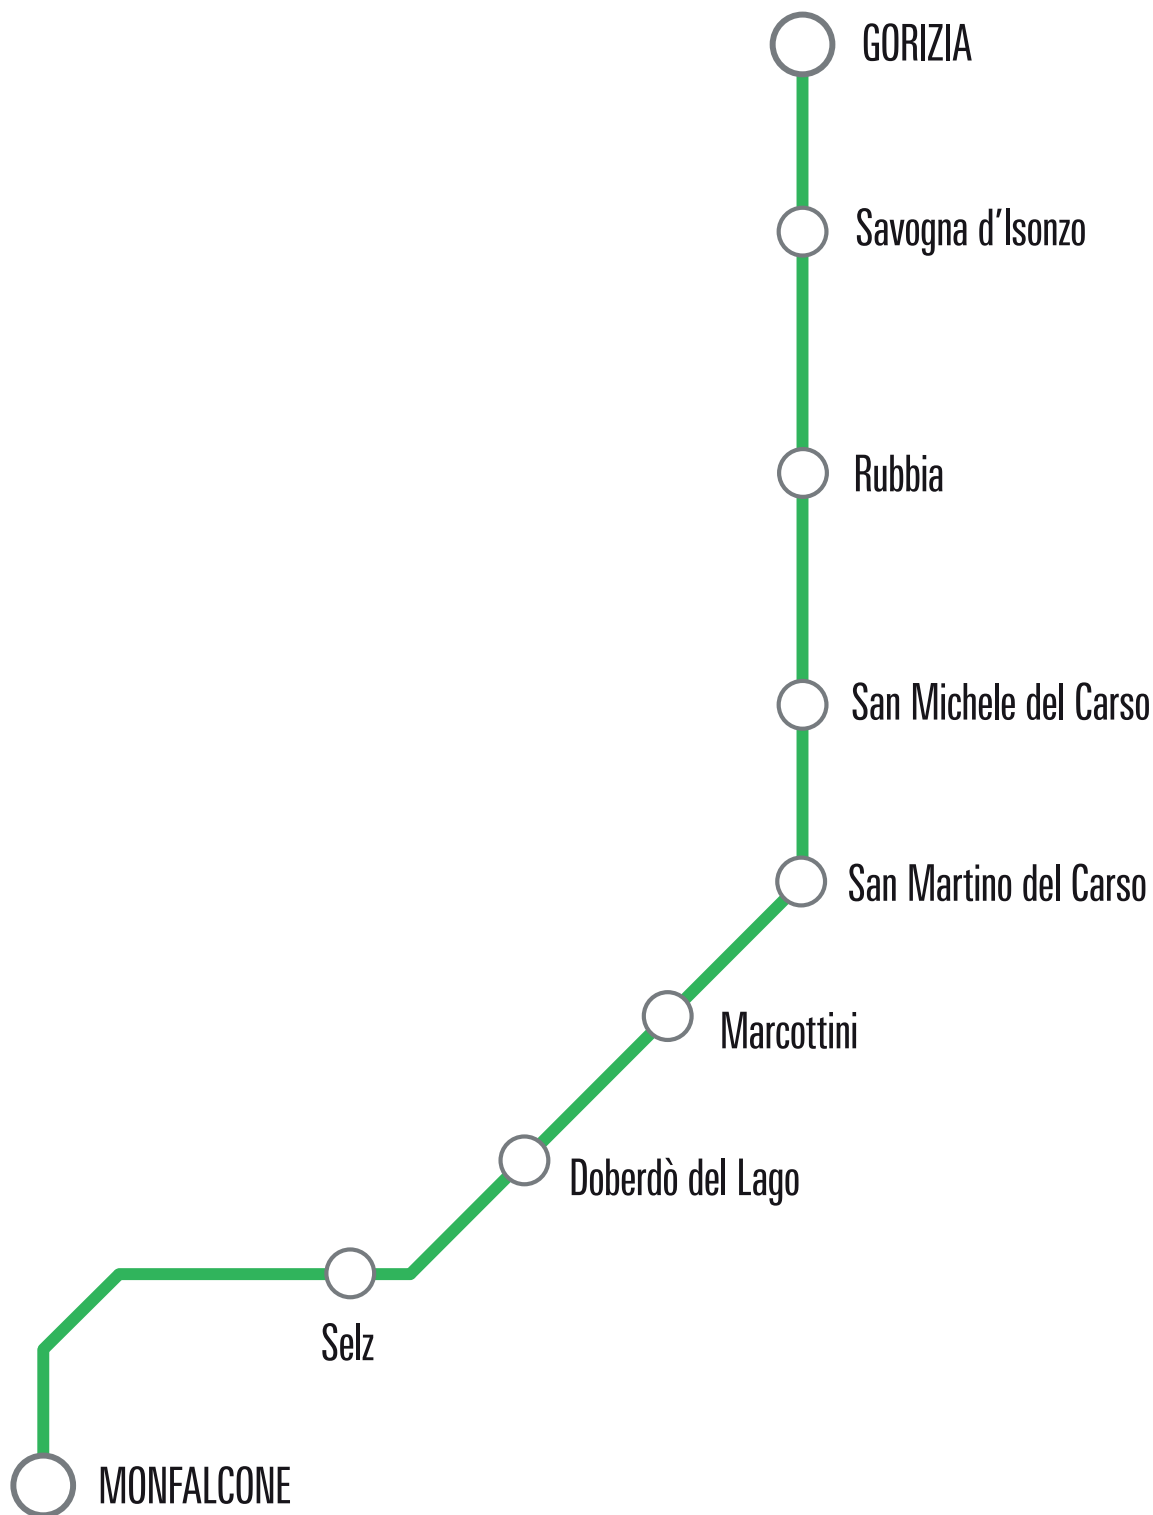

LINEA G08 Gorizia-San Michele del Carso-Doberdò-Monfalcone