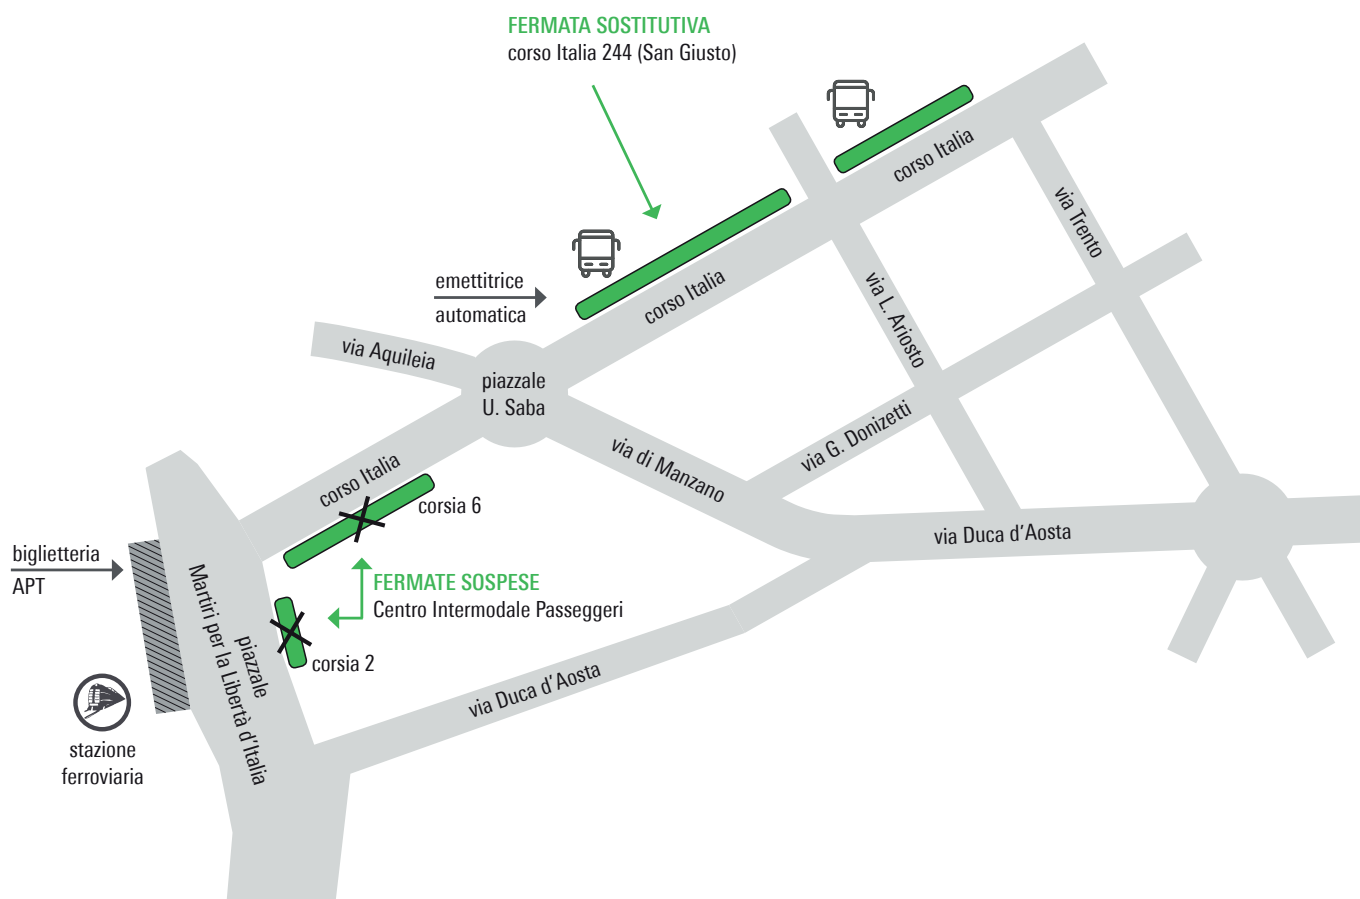

GORIZIA Centro Intermodale Passeggeri

RIORGANIZZAZIONE AREA PARTENZE/ARRIVI DEL SERVIZIO EXTRAURBANO

In seguito all'avvio dei lavori di riqualificazione che interessano la Stazione Ferroviaria ed il Centro Intermodale Passeggeri di GORIZIA è stata predisposta una riorganizzazione delle aree di partenza e di arrivo delle linee extraurbane.

A partire dall' 11 settembre il capolinea del CENTRO INTERMODALE PASSEGGERI viene spostato in CORSO ITALIA 244 (SAN GIUSTO).

La biglietteria APT rimane collocata all'interno della stazione ferroviaria in piazzale Martiri per la Libertà d'Italia con il seguente orario valido fino al 31 maggio:
dal lunedì al sabato dalle ore 07:00 alle ore 19:00 (domenica e festivi chiuso).

L'emettitrice automatica di biglietti viene spostata presso la fermata del nuovo capolinea temporaneo di corso Italia 244 San Giusto (CIP - Stazione).

call center TPL FVG
040 9712343 (da rete mobile)
800 052040 (da rete fissa)

centralino APT Gorizia
0481 593511

www.tplfvg.it

www.apgorizia.it