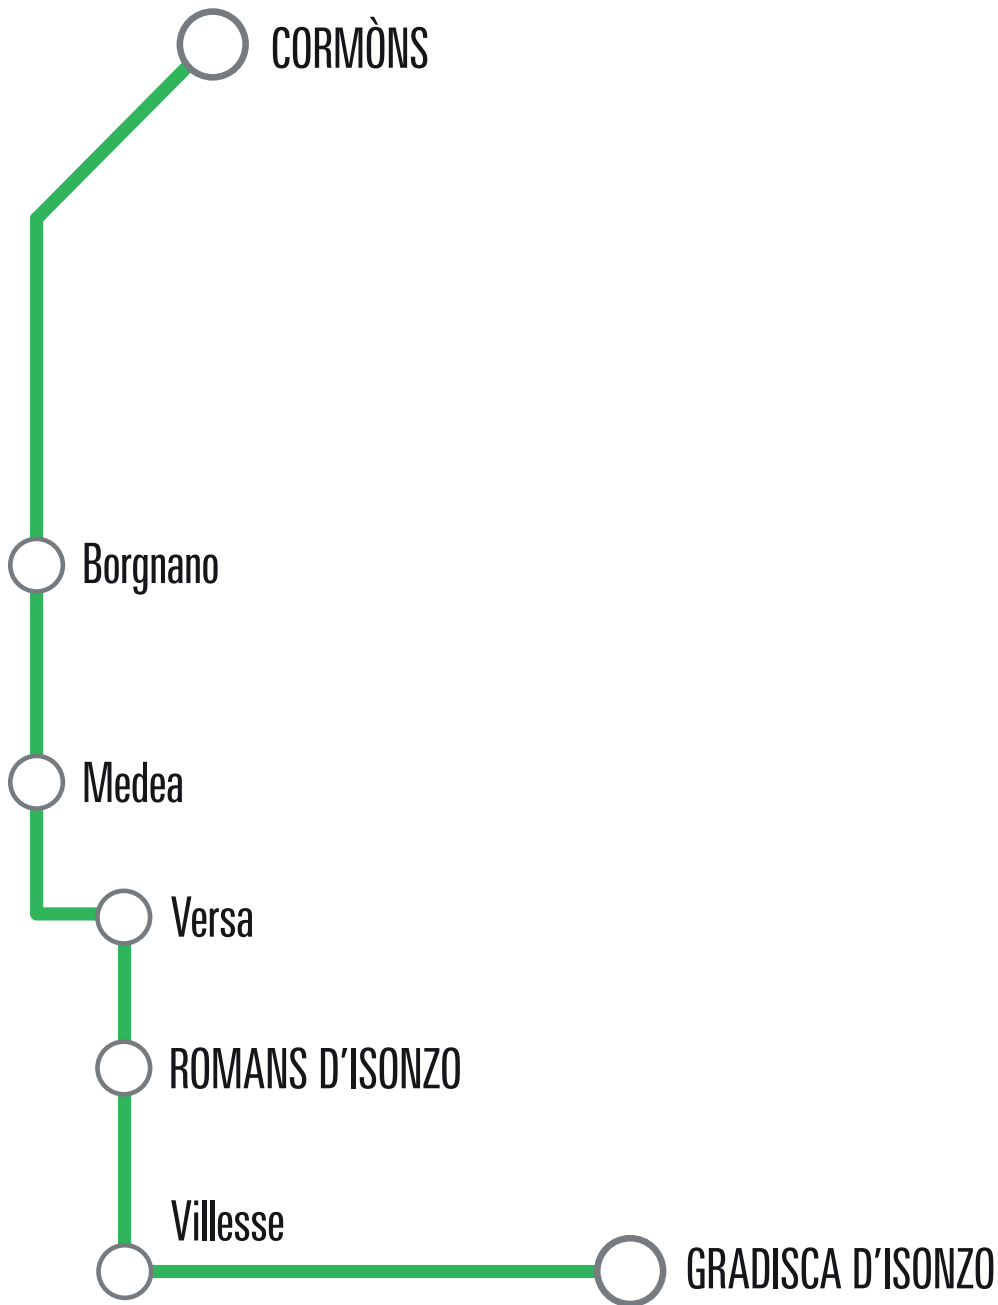

SERVIZIO EXTRAURBANO

Linea G04

INVERNO

2024 - 2025

Orario valido

dall' 11 settembre 2024

**tpl
fvg**

**Viaggiare
in Friuli Venezia Giulia**

	corse che proseguono con lo stesso bus
	corse in coincidenza

In caso di sciopero il servizio è garantito dalle ore 6:00 alle ore 8:59 e dalle ore 12:00 alle ore 14:59; le corse garantite sono contrassegnate con •

Il servizio è completamente sospeso nei seguenti giorni:
25 dicembre, 1° gennaio, 1° maggio.

Nella notte fra il 24 ed il 31 dicembre e fra il 31 dicembre ed il 1° gennaio sono sospese alcune corse (vedi indicazioni nella frequenza corsa o nelle note all'interno delle tabelle orario).

Nelle seguenti giornate sarà attivo l'orario **non scolastico**: 2 novembre 2024; 23, 24, 27, 28, 30, 31 dicembre 2024; 2, 3, 4 gennaio 2025; 3, 4, 5 marzo 2025; 17, 18, 19, 22, 26 aprile 2025.

LINEA G04 Gradisca-Romans-Cormòns