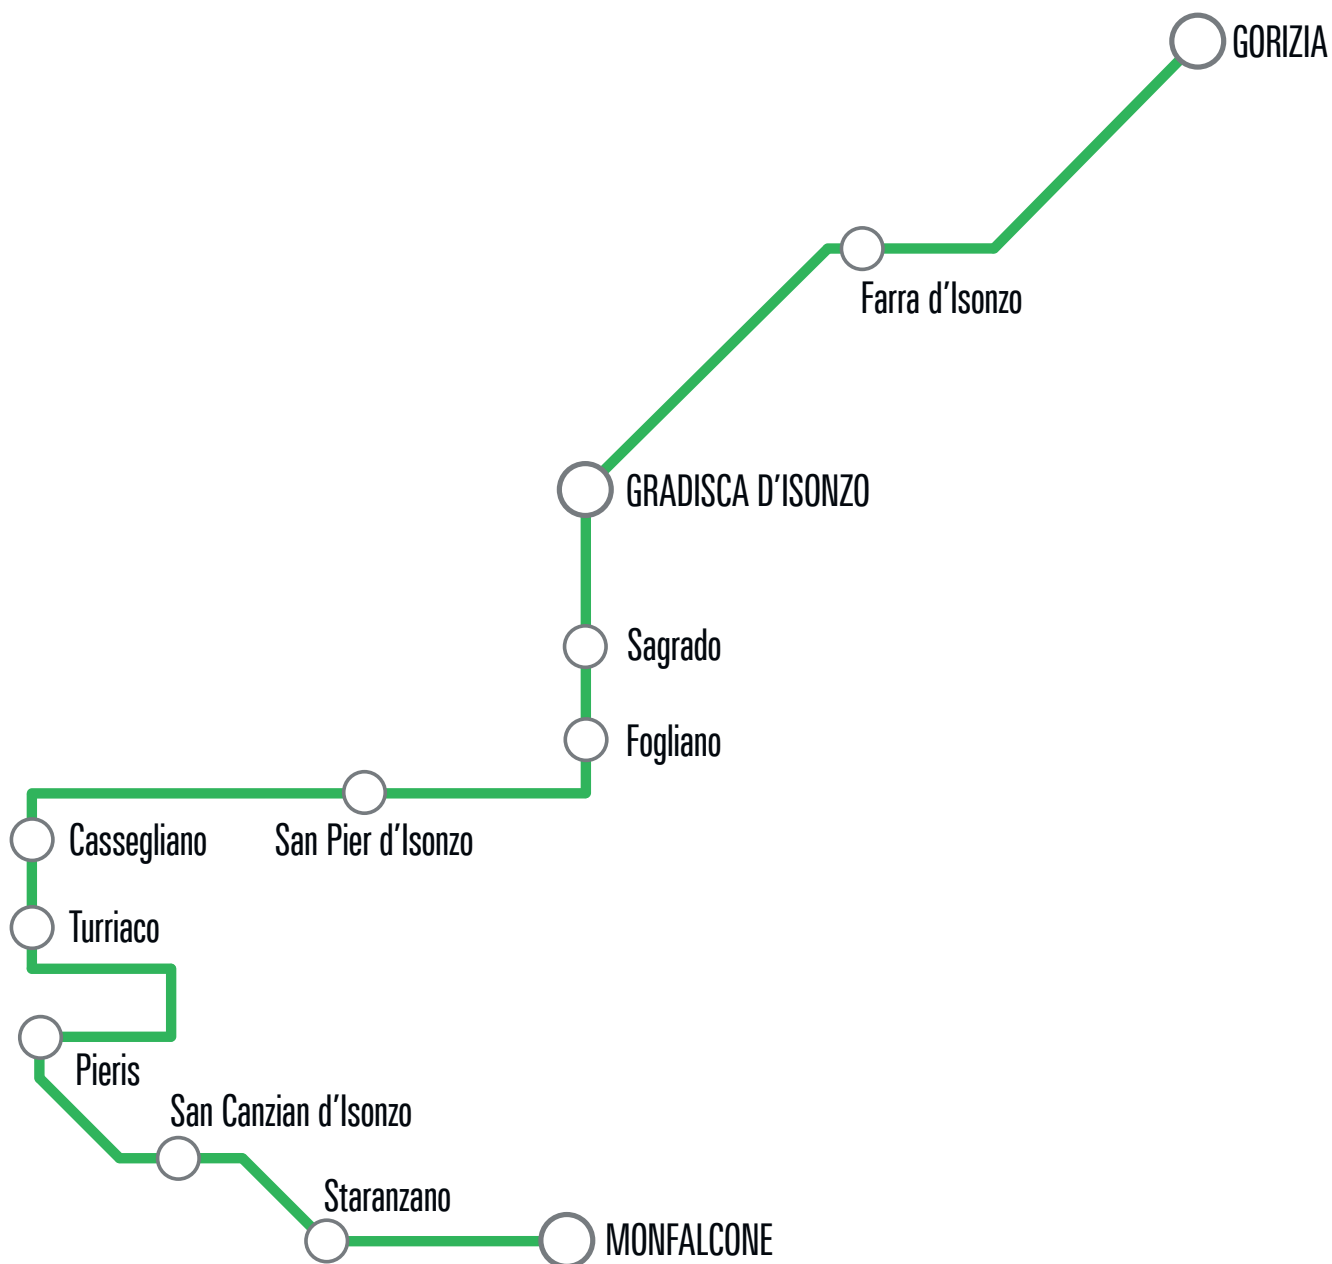

LINEA G03 Gorizia-Gradisca-San Pier-San Canzian-Monfalcone