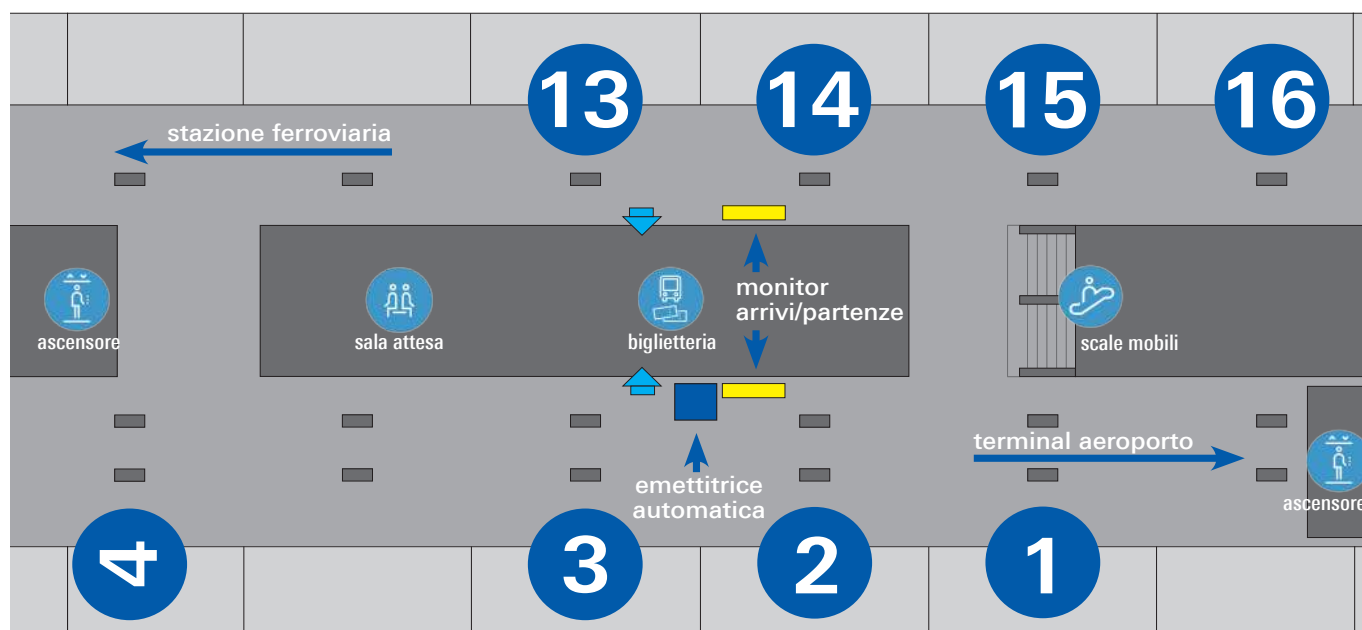

LEGENDA e NOTE

G51	Aeroporto - Trieste - Aeroporto
G51	Aeroporto - Udine - Aeroporto
G51	Aeroporto - Staranzano - Aeroporto
G01	Aeroporto - Monfalcone - Grado - Monfalcone - Aeroporto
G26	Aeroporto - Cervignano - Grado - Cervignano - Aeroporto
G01	Aeroporto - Gorizia - Aeroporto

TRIESTE AIRPORT - mappa autostazione

corsia	destinazione
1	partenze per Lignano
2	partenze per Gradisca d'Is.-Gorizia
3	partenze per Monfalcone
4	partenze per Cervignano D.F.-Aquileia-Grado

corsia	destinazione
13	partenze per Monfalcone-Grado
14	partenze per Gradisca d'Is.-Udine
15	partenze per Monfalcone-Staranzano
16	partenze per Monfalcone-Duino-Trieste