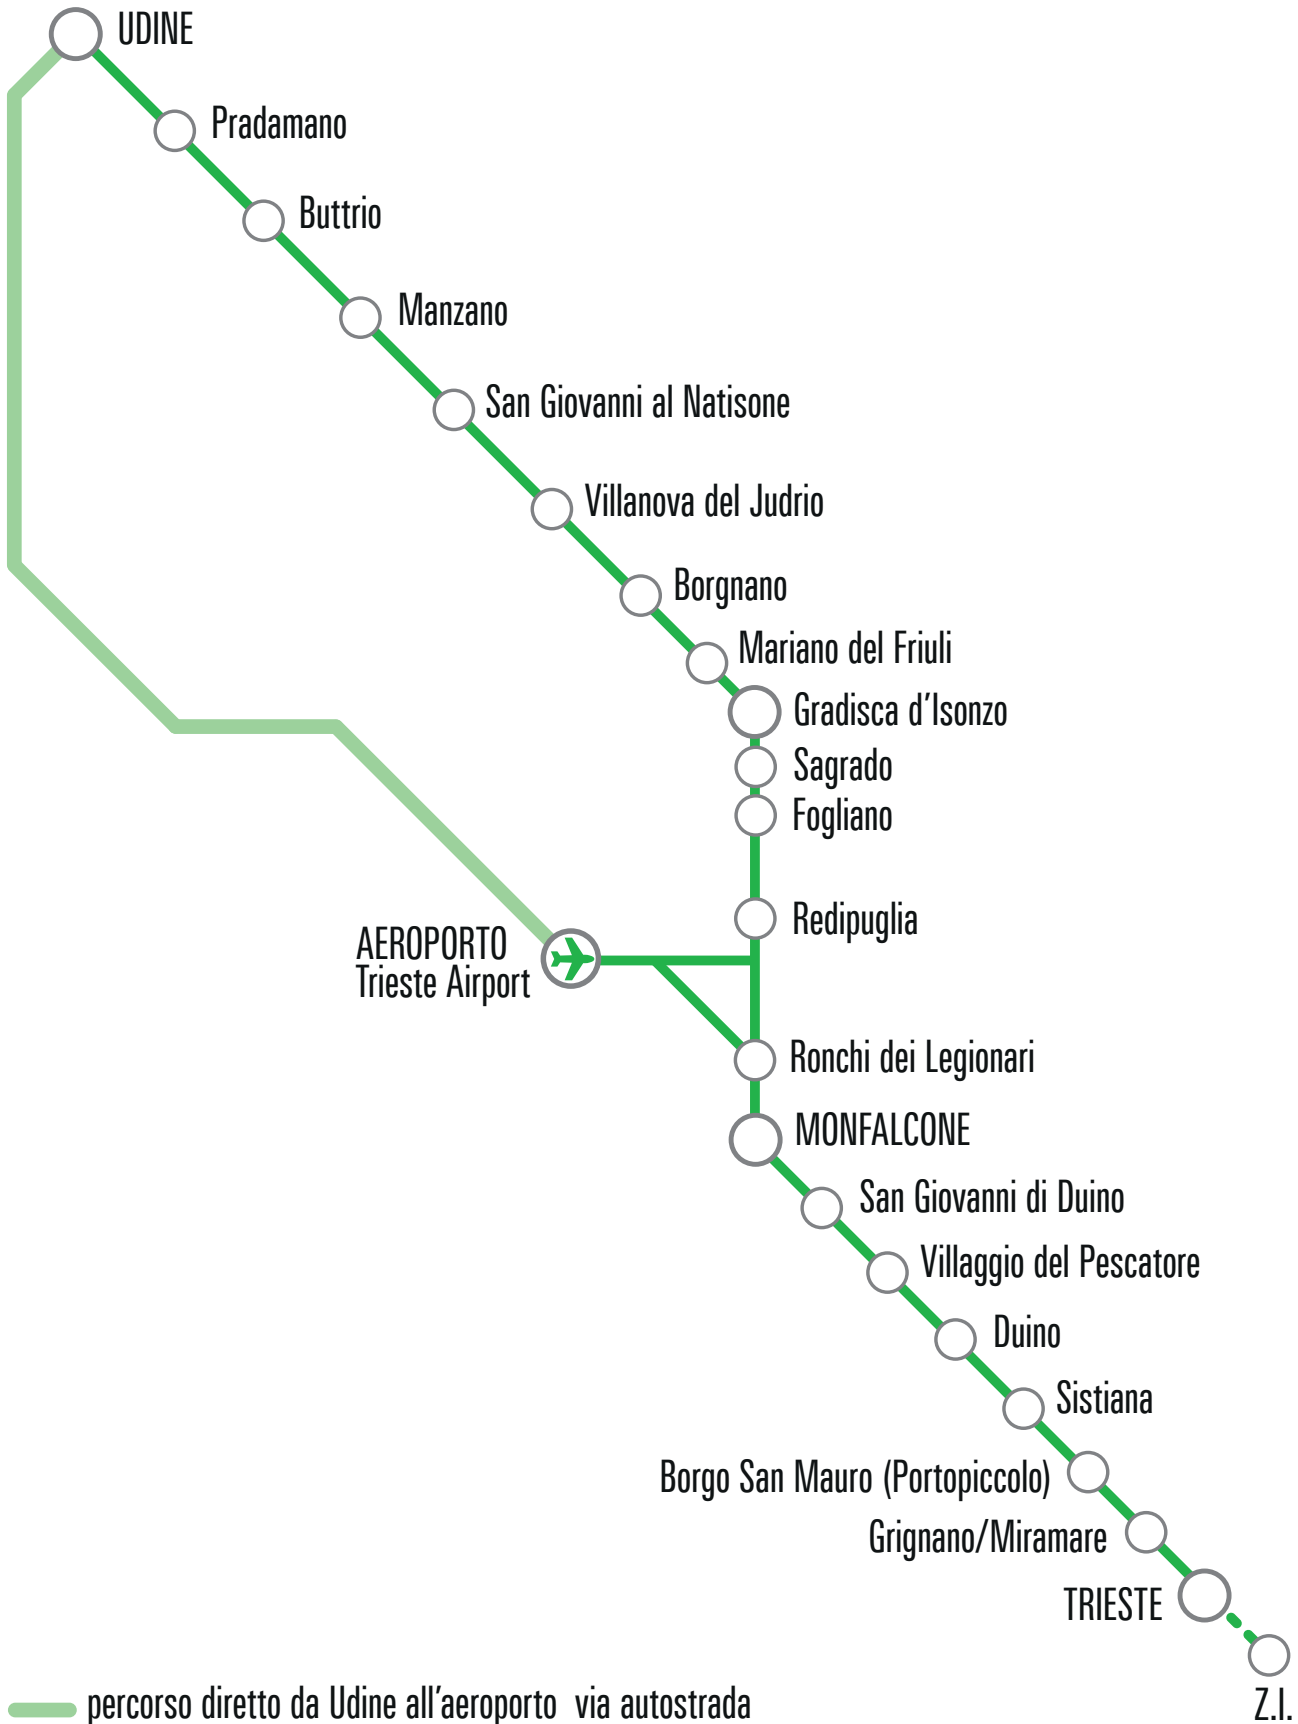

In caso di sciopero il servizio è garantito dalle ore 6:00 alle ore 8:59 e dalle ore 12:00 alle ore 14:59

le corse garantite sono contrassegnate con il simbolo ●

Nelle seguenti giornate sarà attivo l'orario **non scolastico**: 2 novembre 2024; 23, 24, 27, 28, 30, 31 dicembre 2024; 2, 3, 4 gennaio 2025; 3, 4, 5 marzo 2025; 17, 18, 19, 22, 26 aprile 2025.

Prima di mettersi in viaggio verificare su www.tplfvg.it e www.apggorizia.it eventuali modifiche a orari e percorsi.

LINEA G51 Udine-Aeroporto Trieste Airport-Monfalcone-Trieste

LINEA G51 Aeroporto Trieste Airport-Trieste