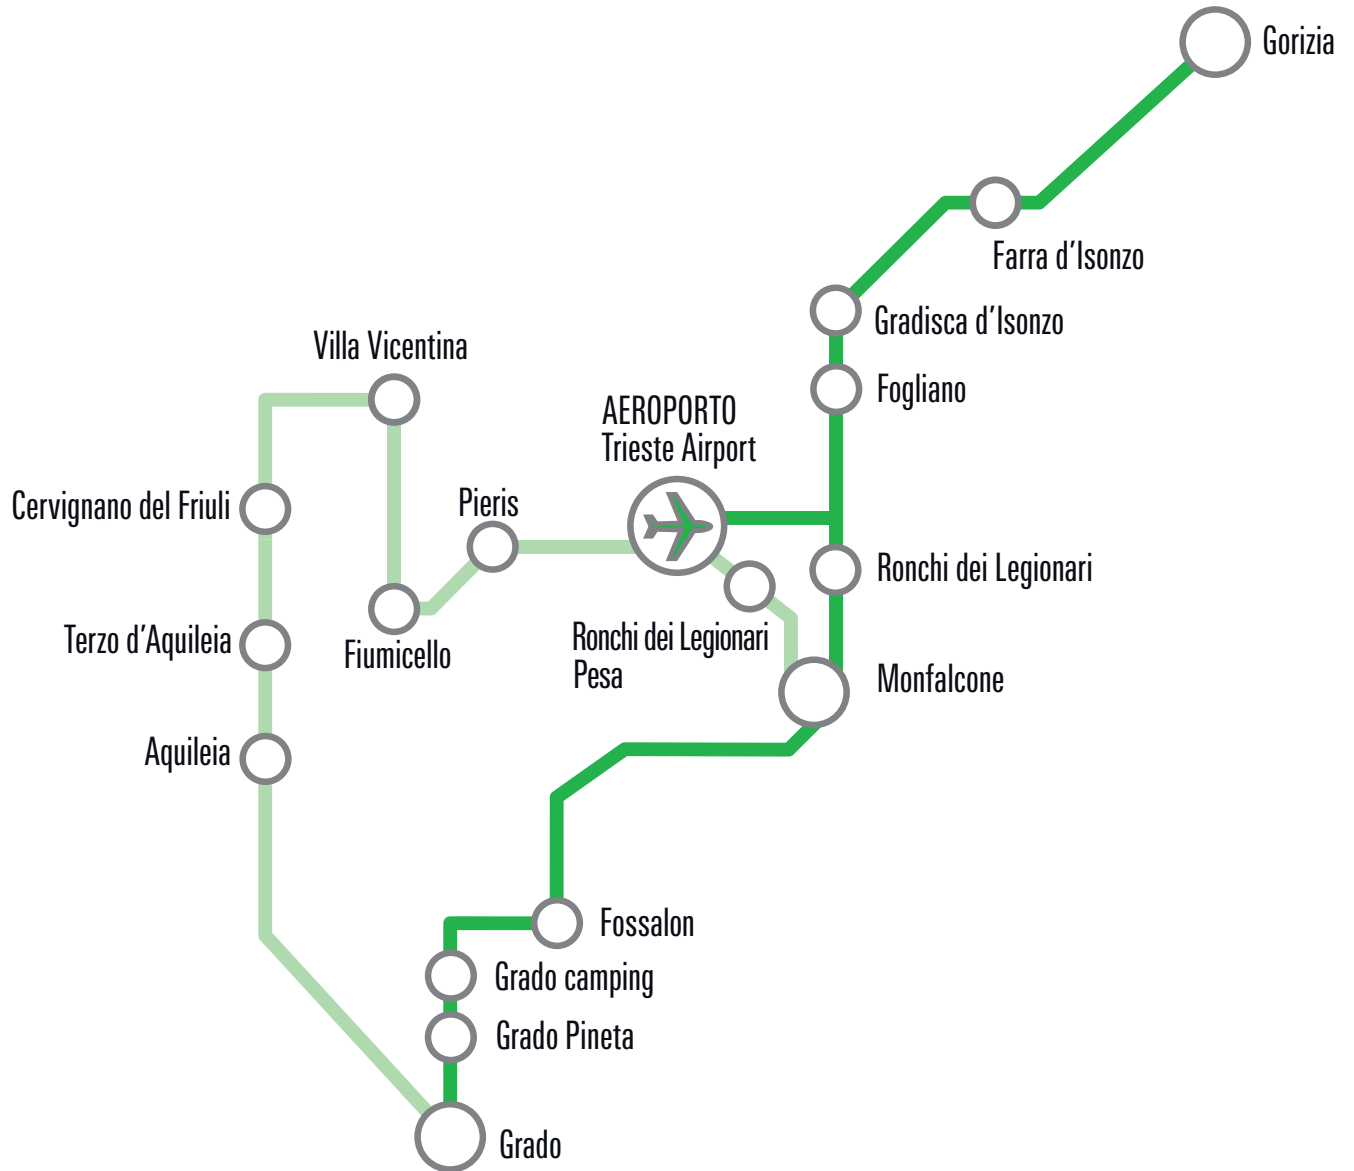

LINEA G01-G26 Collegamenti con Aeroporto Trieste Airport