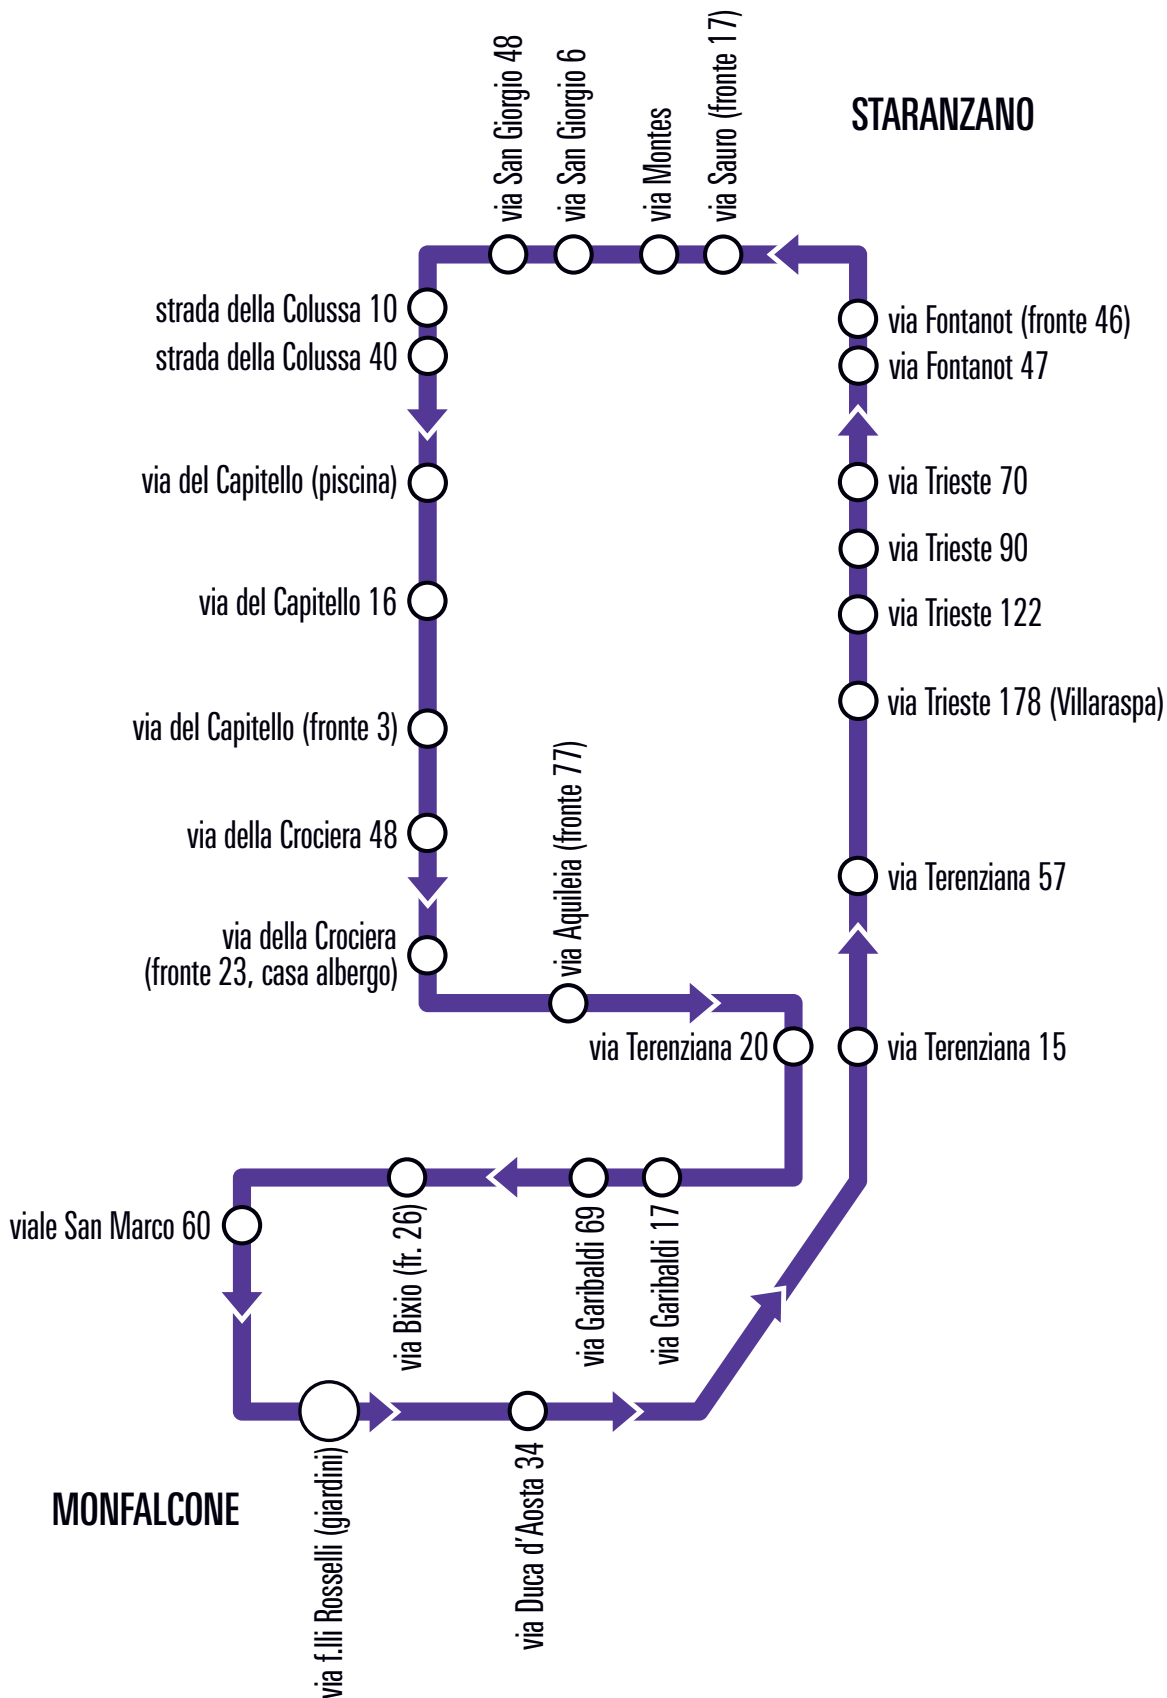

- fermata sospesa per la **Circolare Ronchi destra**: piazza dell'Unità 28
- fermate sospese per la **Circolare Ronchi sinistra**: via dei Campi (scuole), piazza dell'Unità (fronte 28) e via Roma 23

Prima di mettersi in viaggio

verificare su

www.tplfvg.it e www.aprgorizia.it

eventuali modifiche

a orari e percorsi.

Linea CS

Circolare Staranzano

Linea CS **Circolare Staranzano**

numero corsa - corse garantite in caso di sciopero = •