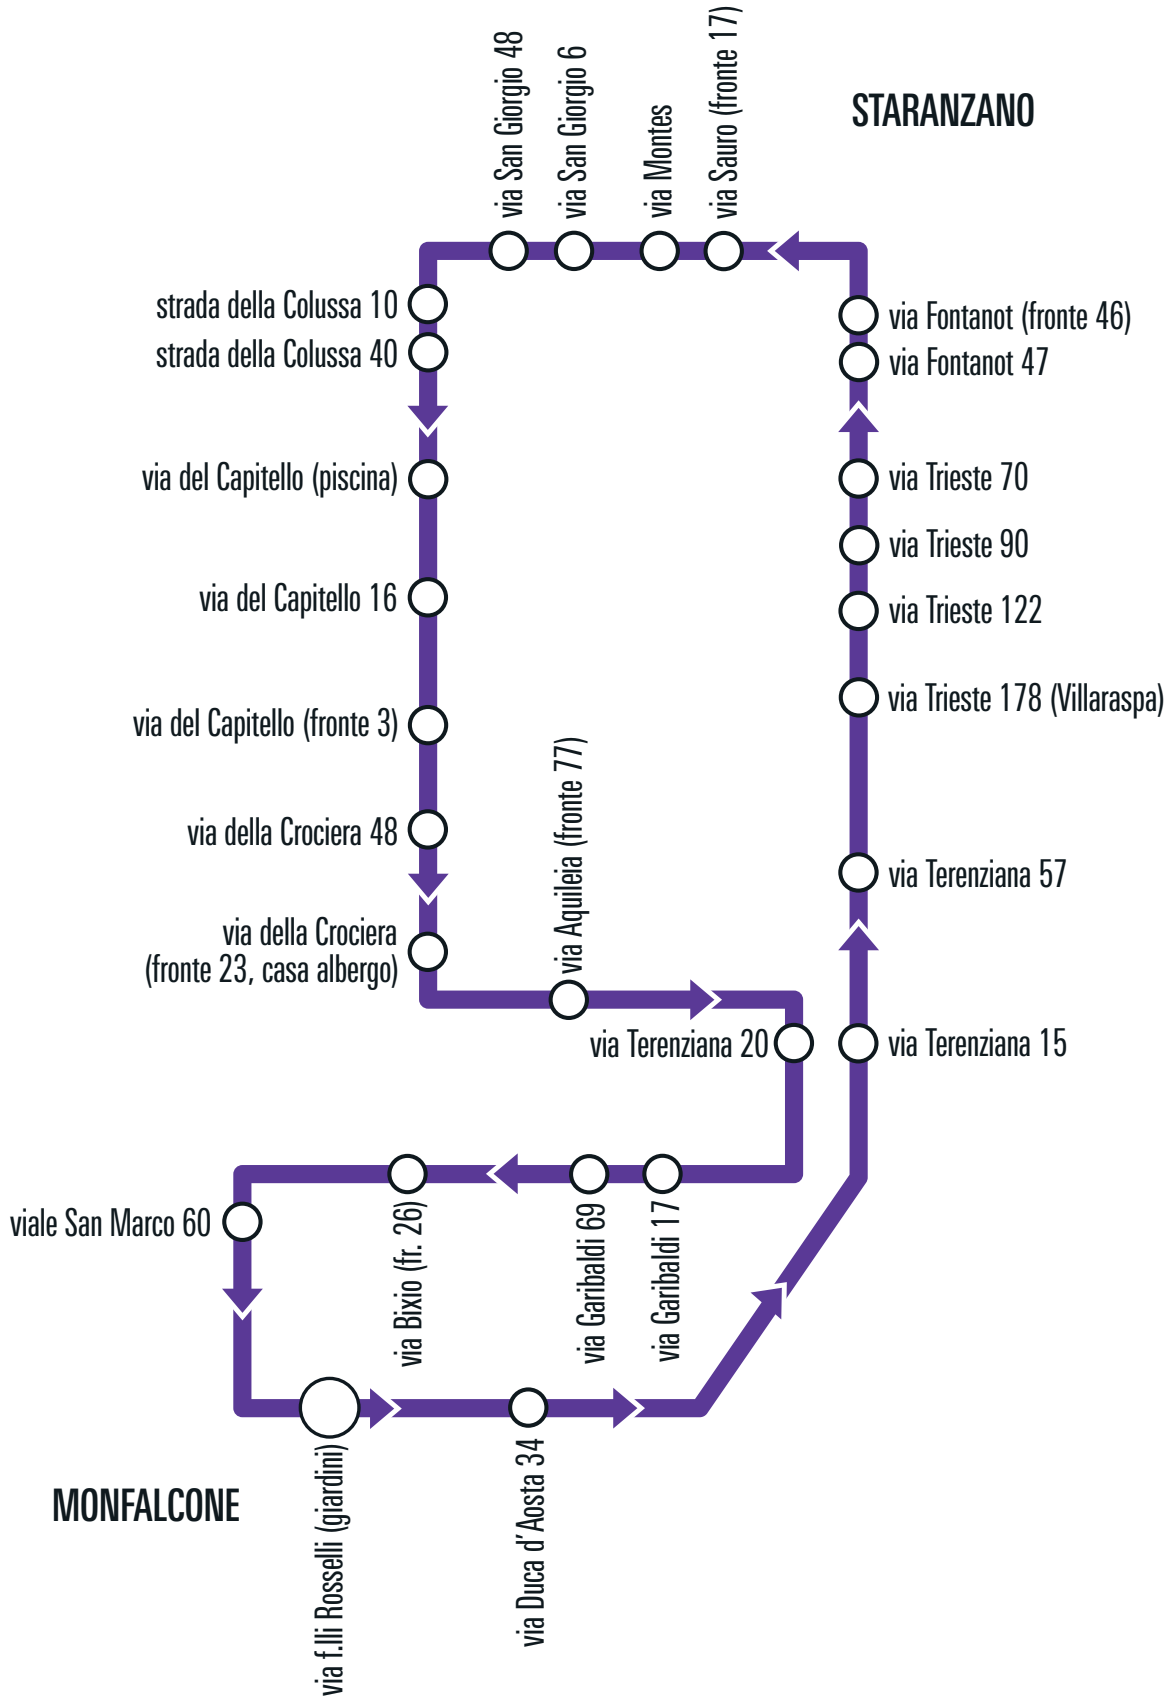

Linea CS

Circolare Staranzano