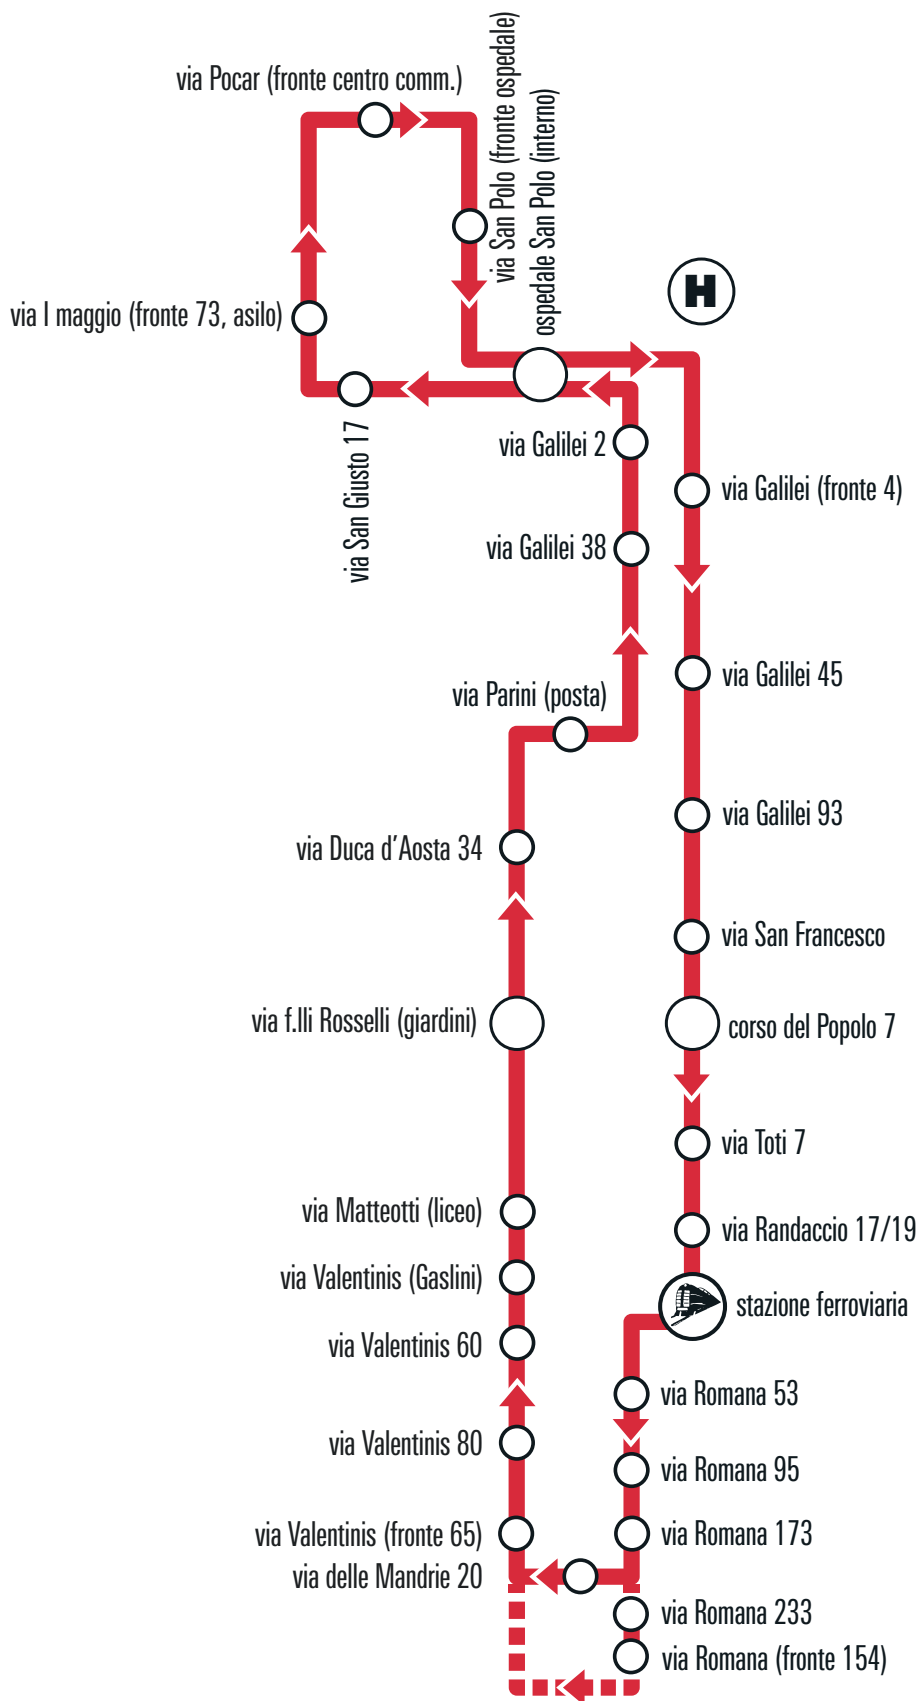

Linea CC

Circolare Centro