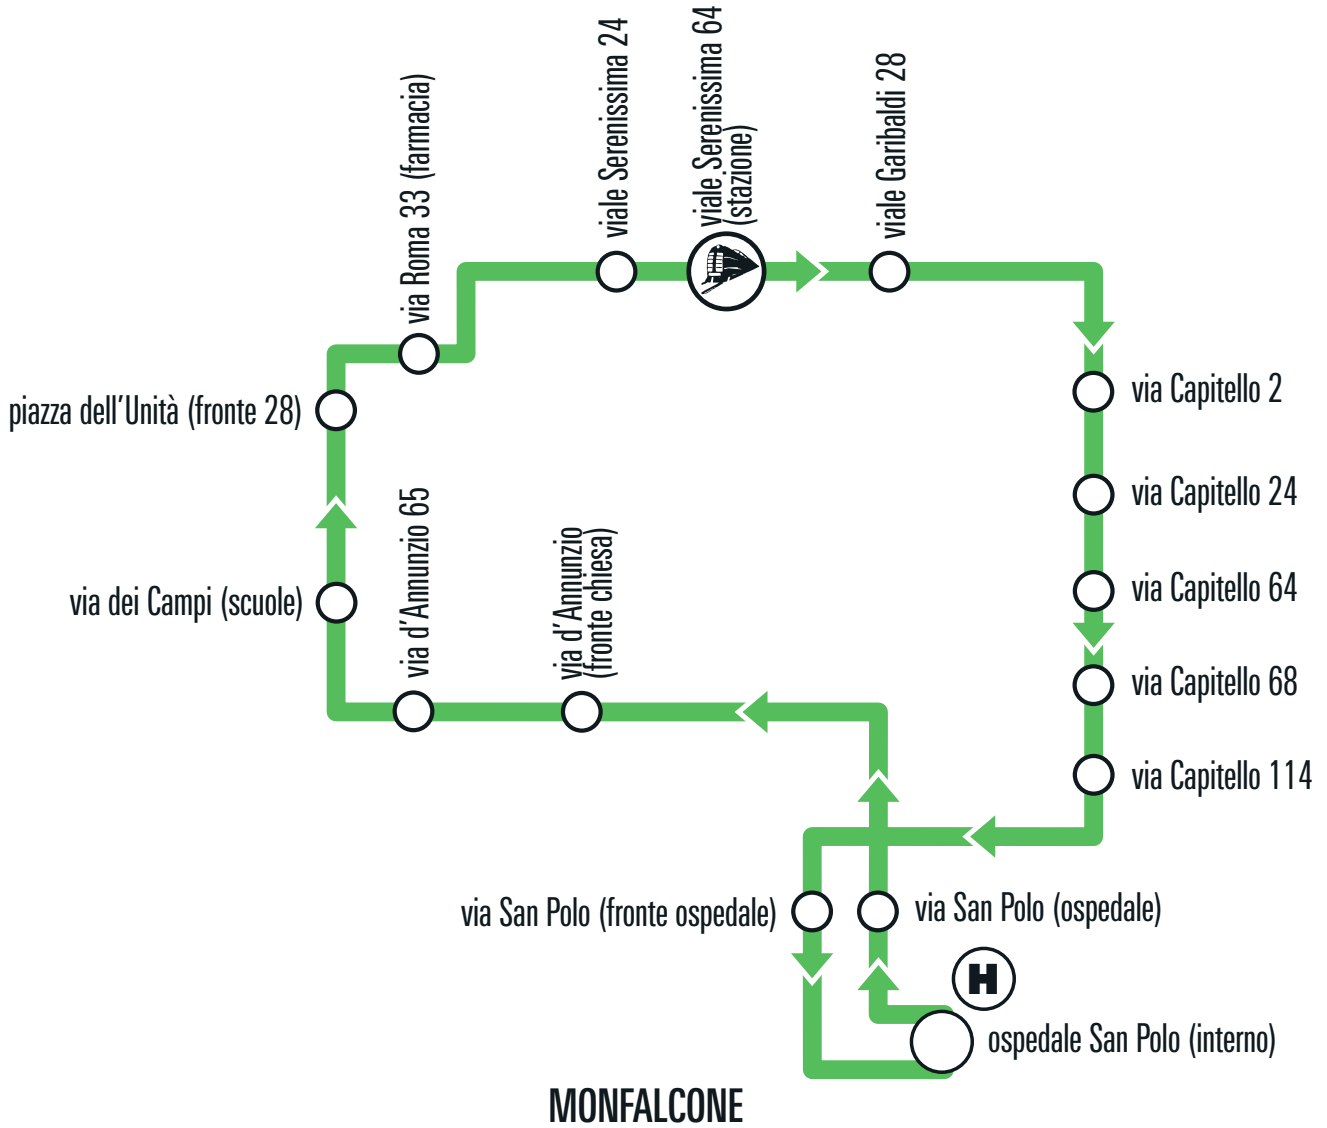

Linea RS

Circolare Ronchi sinistra

RONCHI DEI LEGIONARI