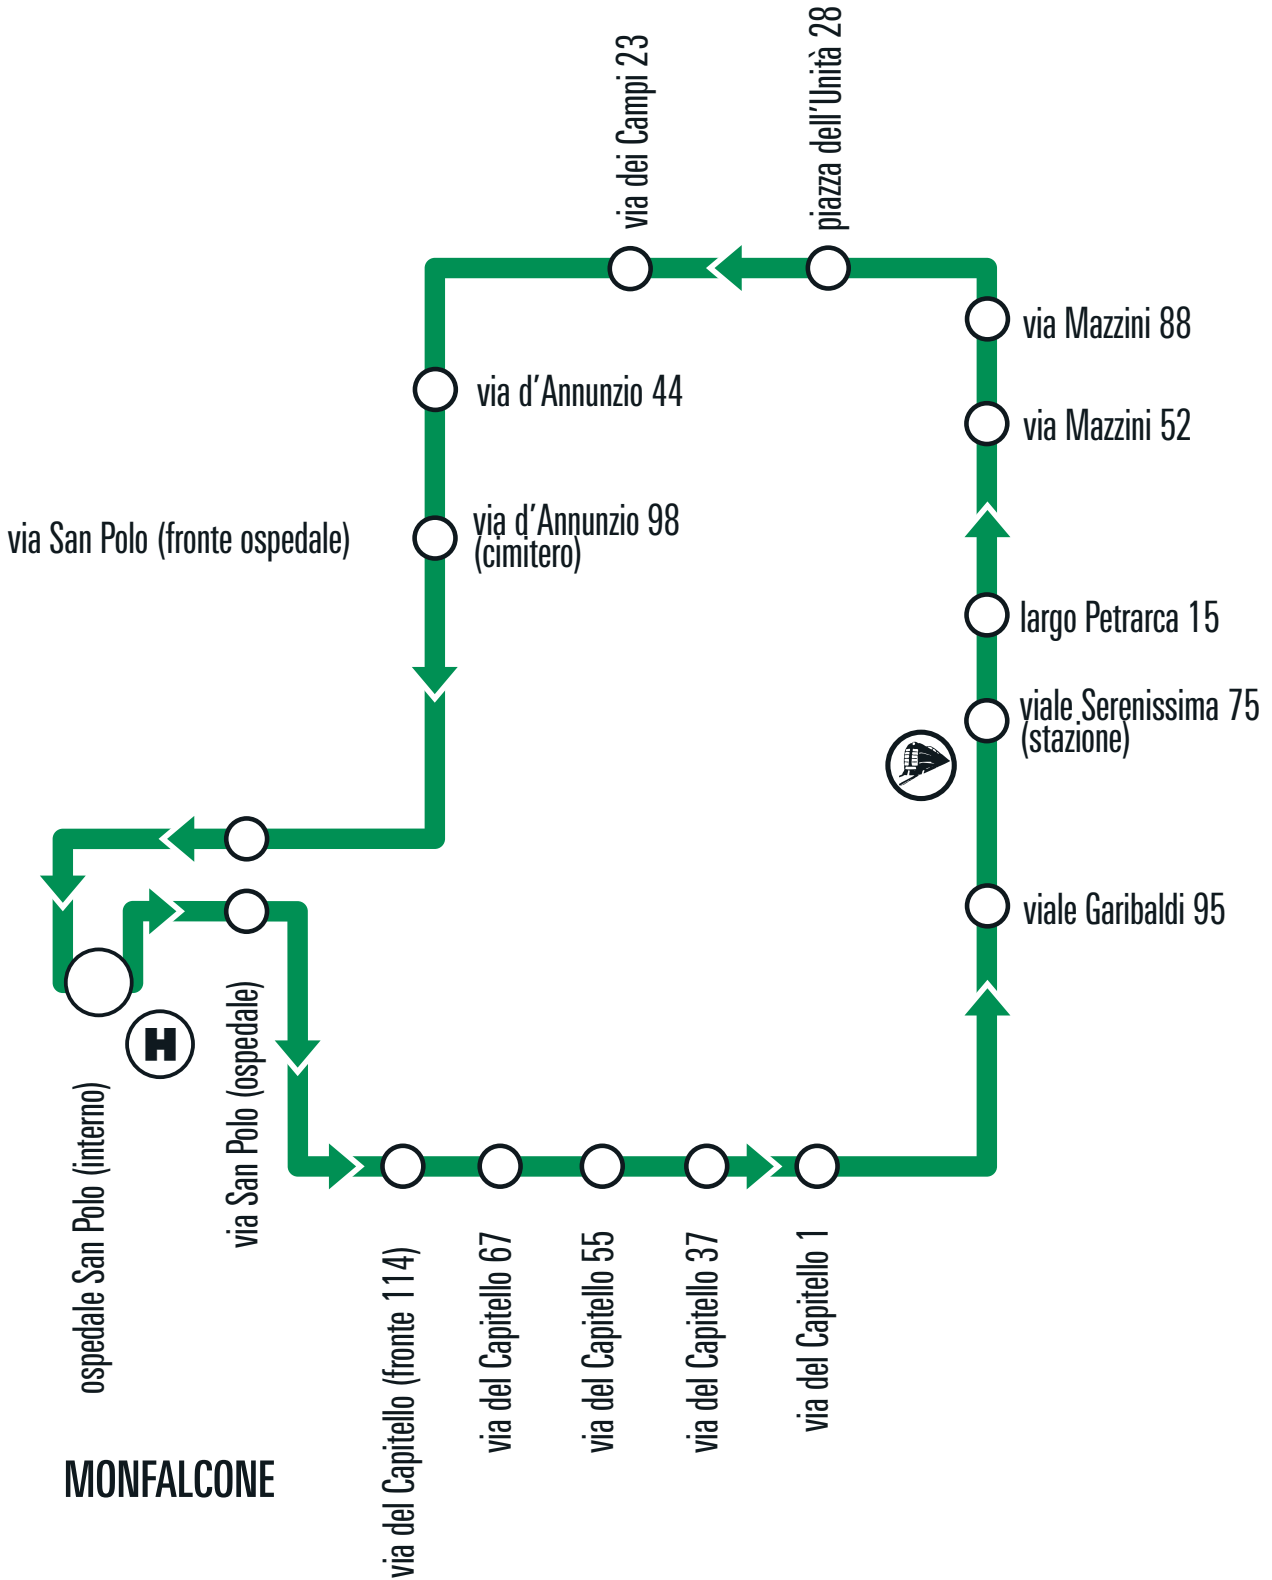

Linea RD

Circolare Ronchi destra

RONCHI DEI LEGIONARI