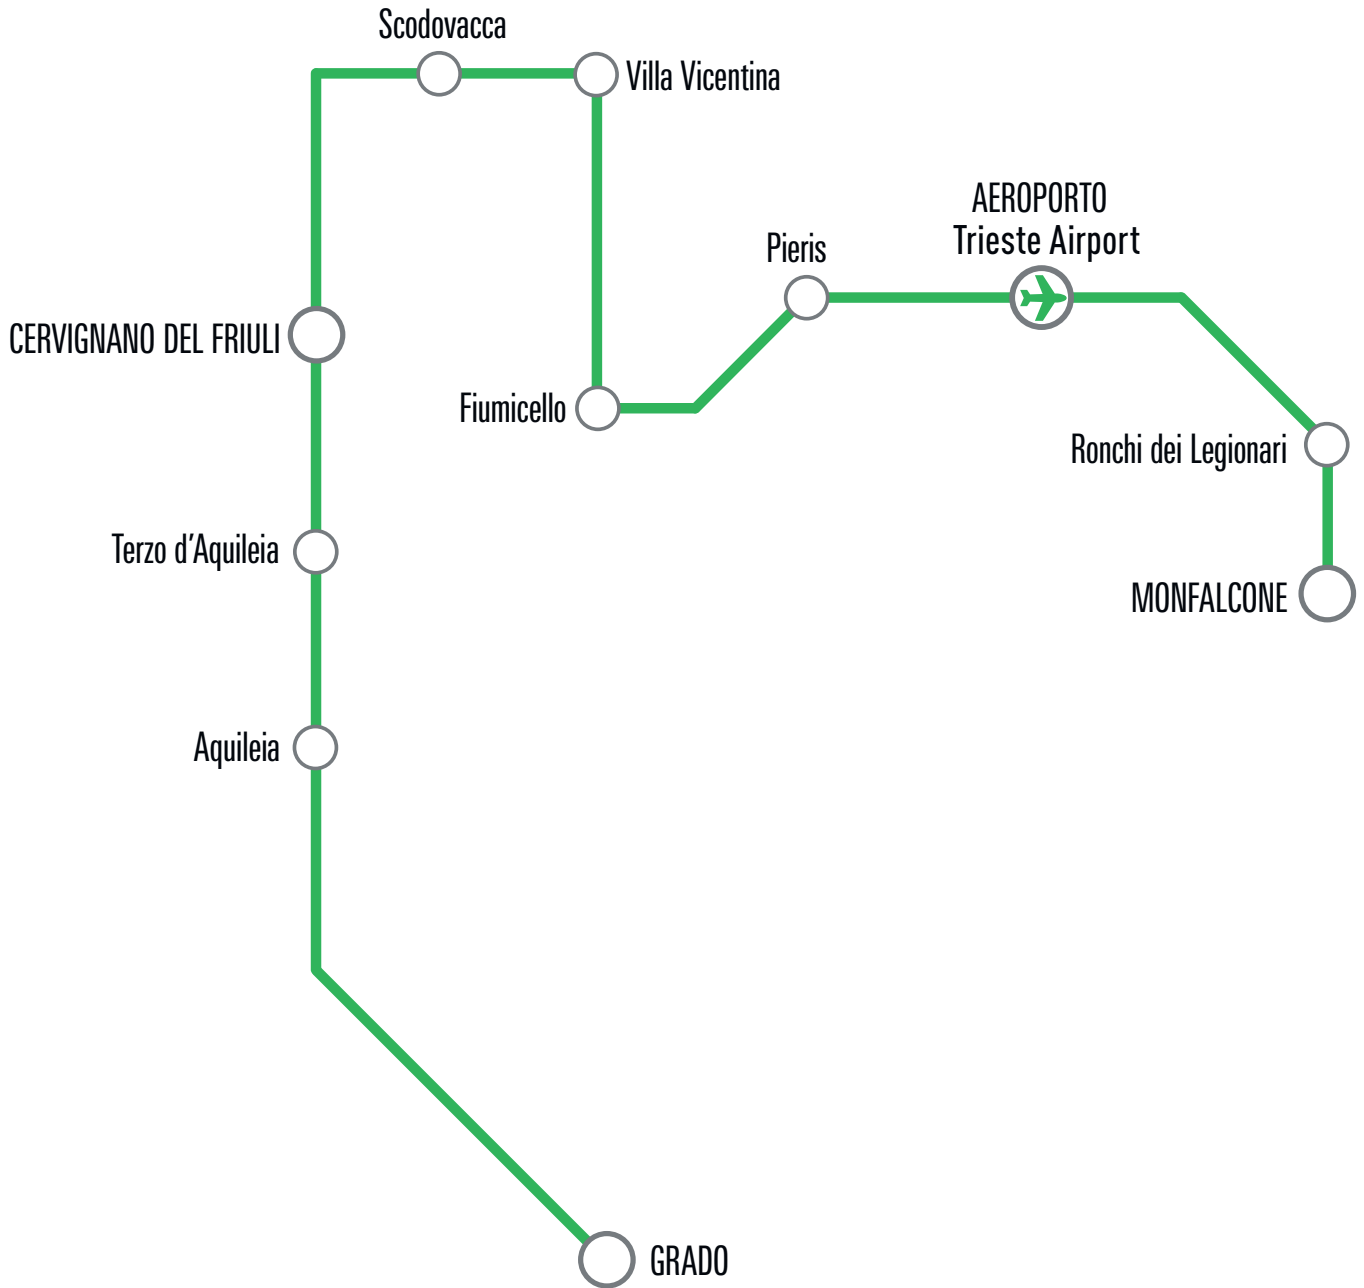

LINEA G26 Grado-Cervignano del Friuli- Fiumicello-Monfalcone