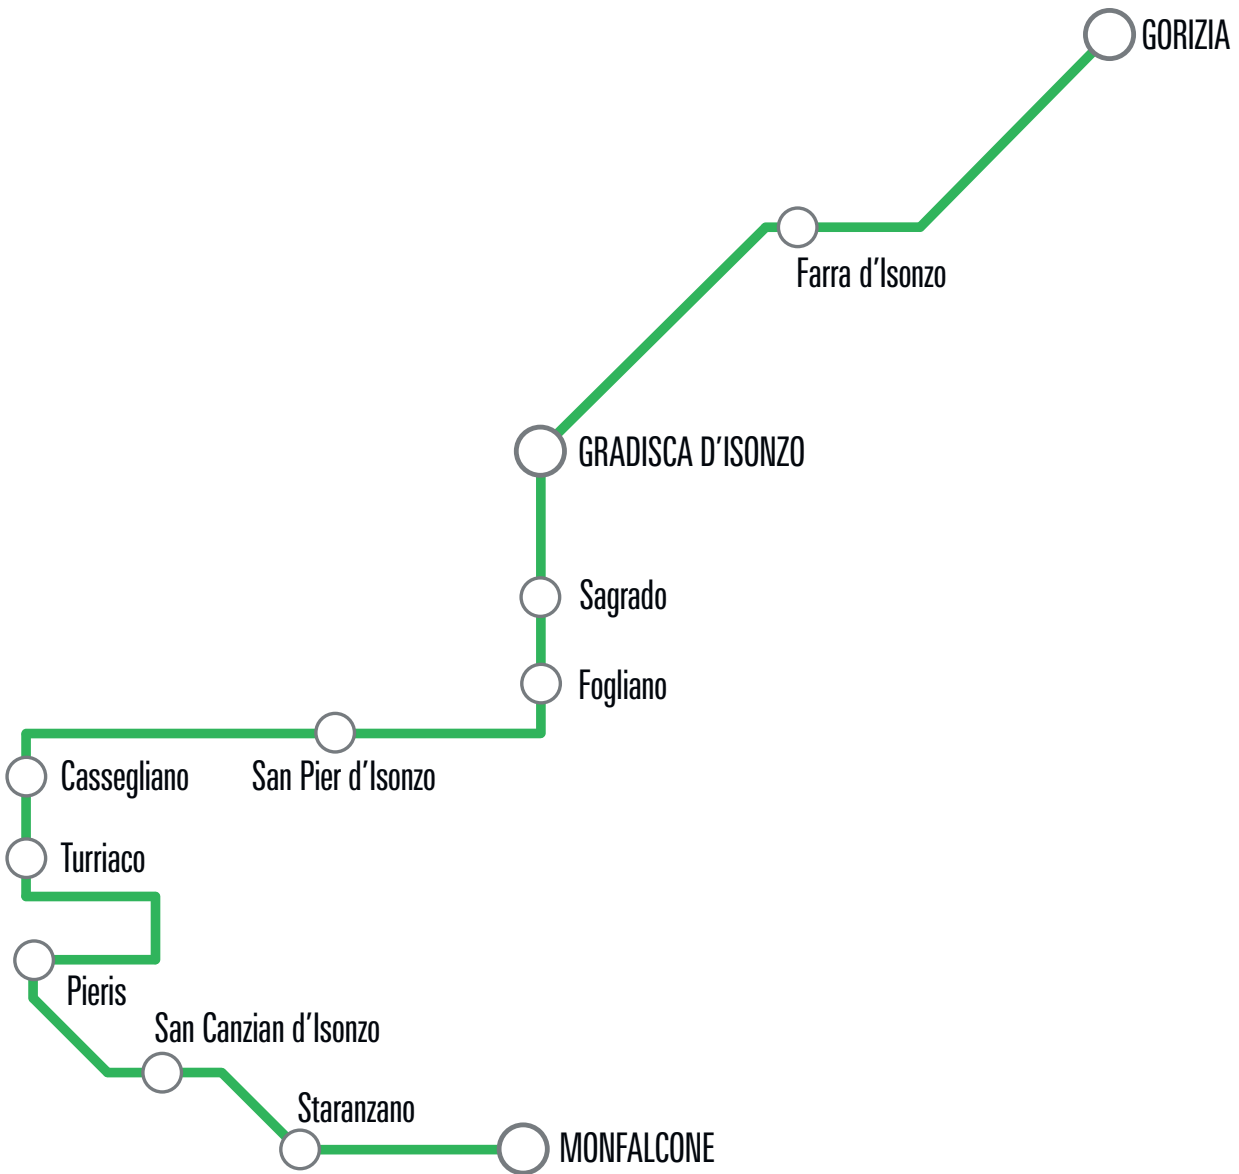

LINEA G03 Gorizia-Gradisca-San Pier-San Canzian-Monfalcone