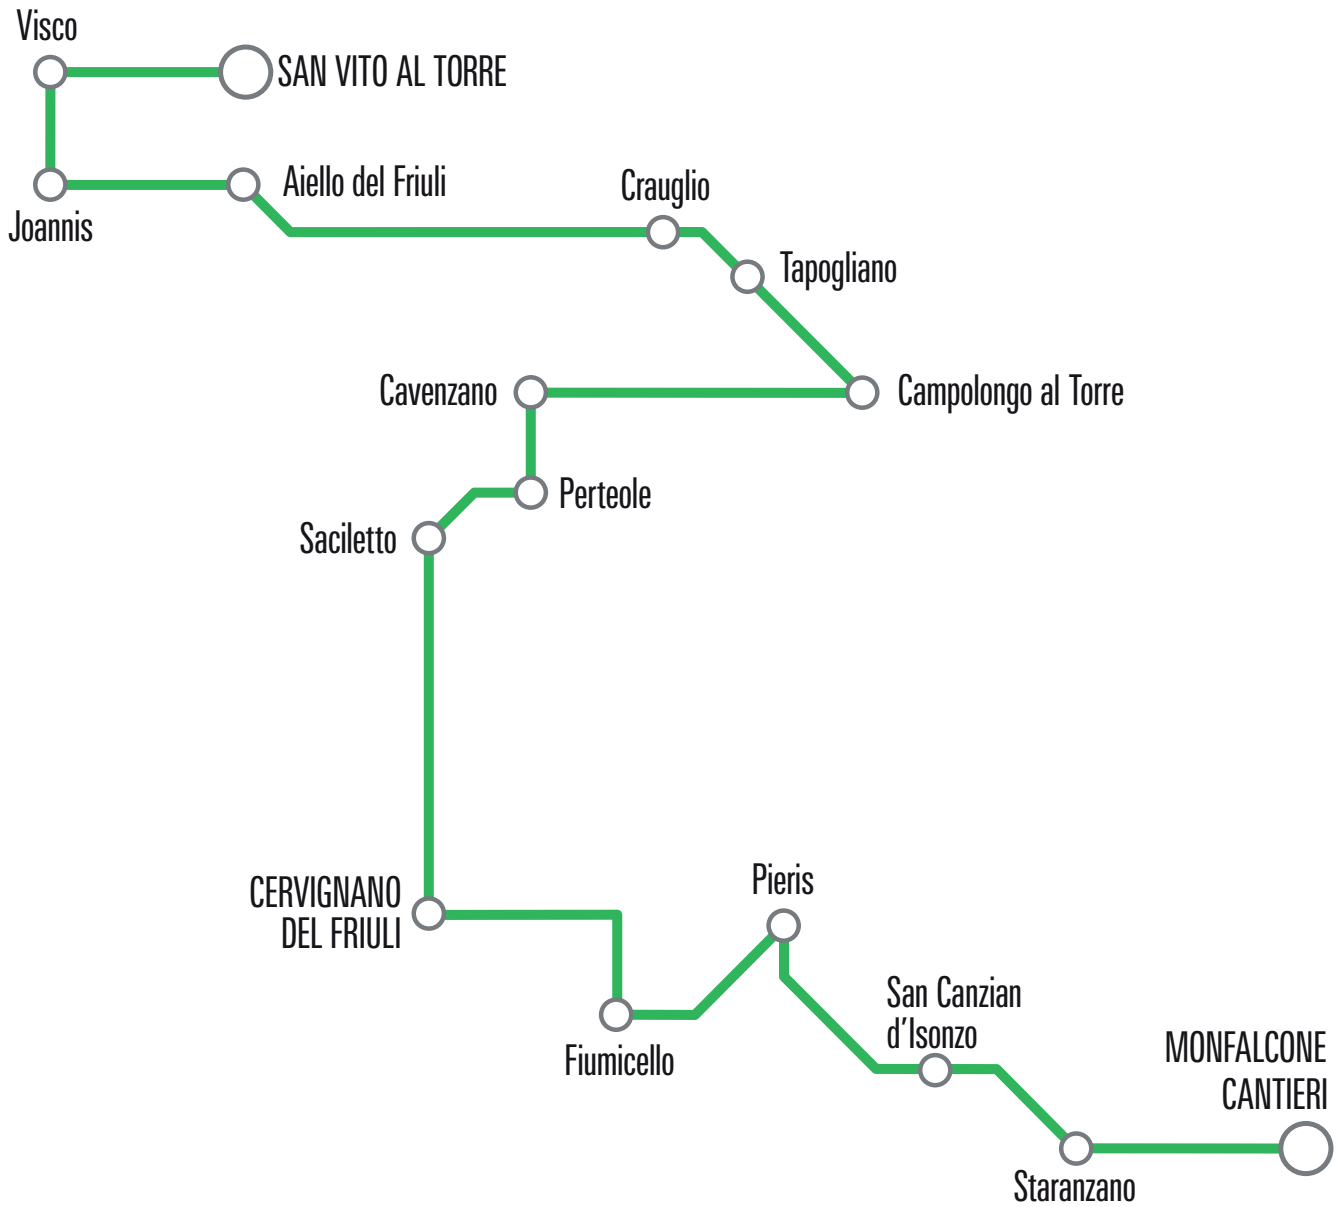

*corsa 6 è collegata con la corsa 24 della linea G03 da Monfalcone Cantieri

LINEA G58C San Vito al Torre-Cervignano-Monfalcone cantieri e ritorno

LINEA G58C San Vito al Torre-Cervignano-Monfalcone cantieri e ritorno