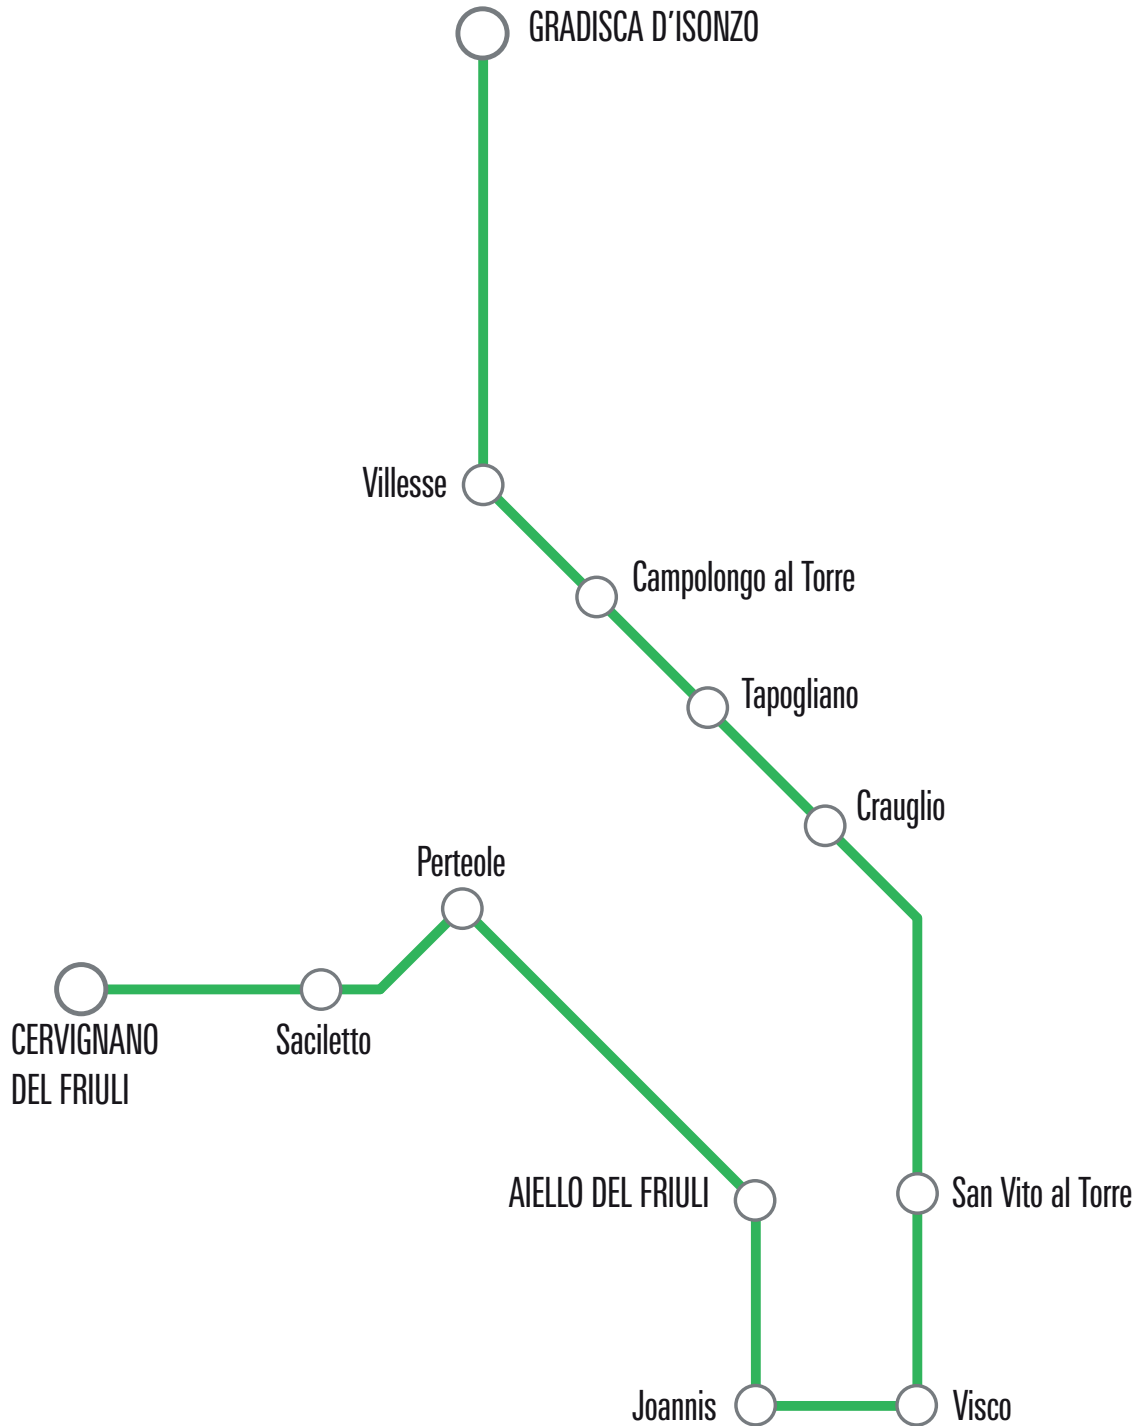

LINEA G25   Gradisca d'Isonzo-Aiello-Cervignano del Friuli