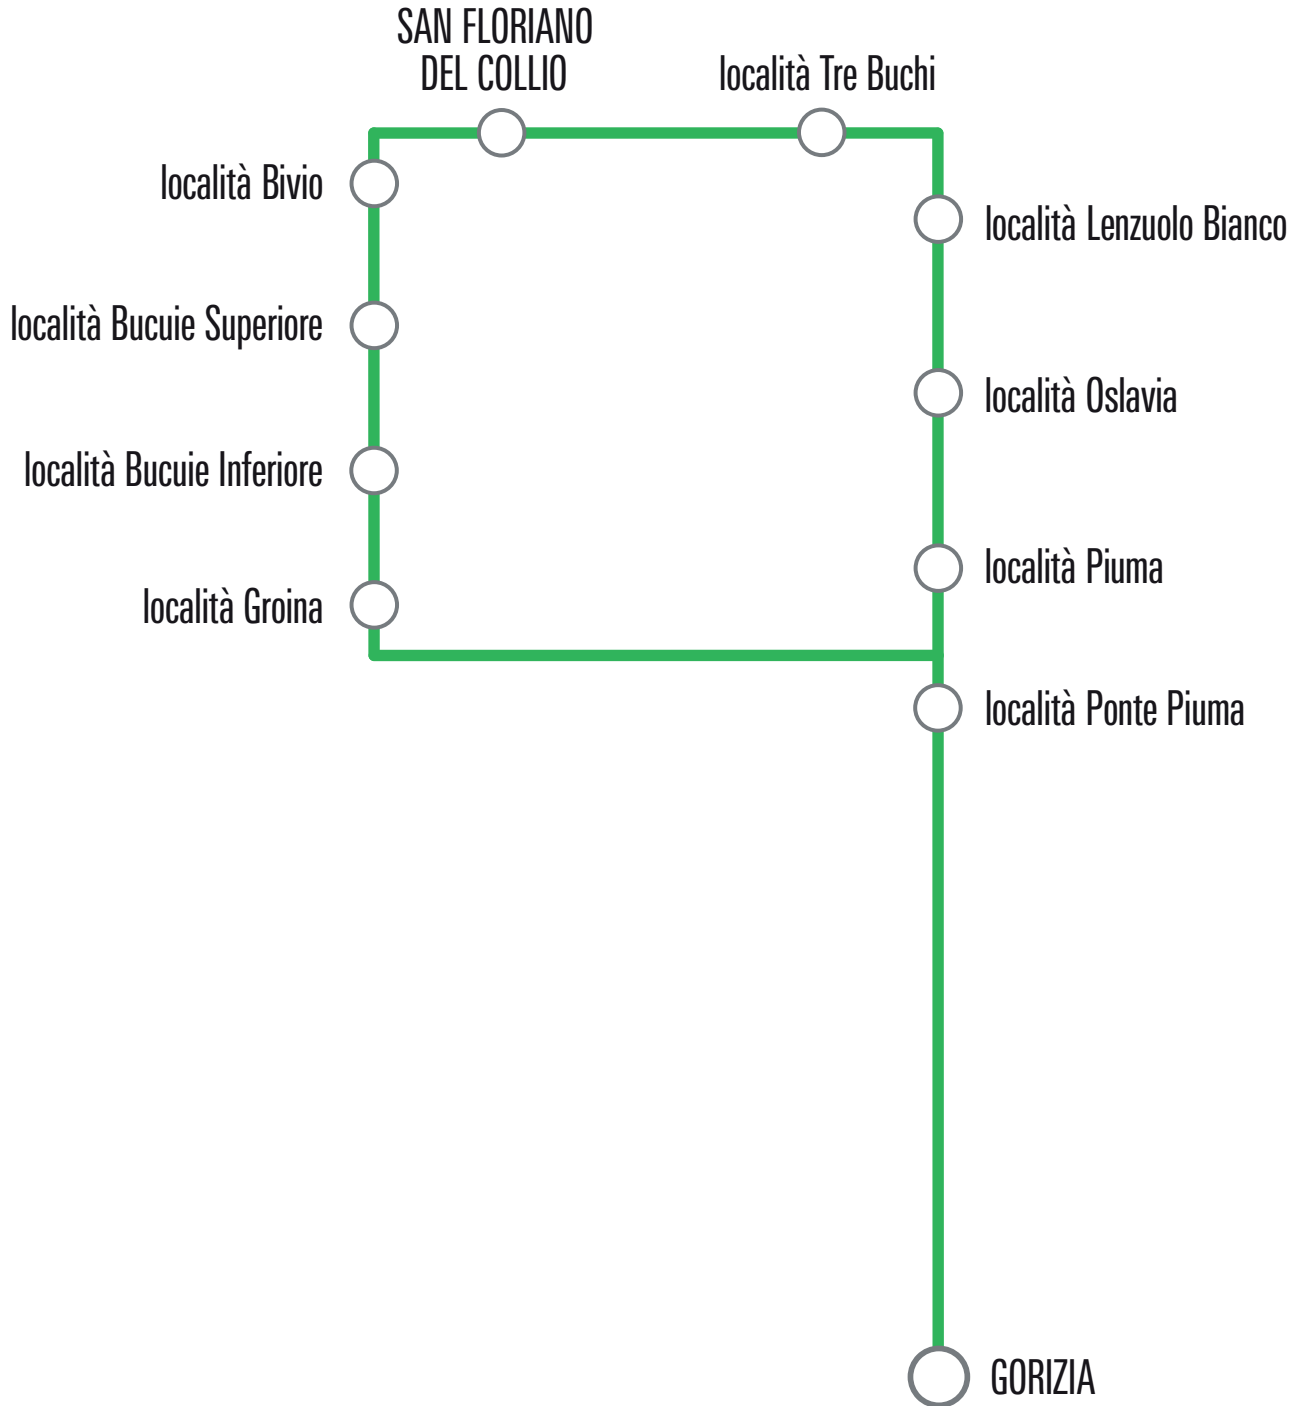

LINEA G09 Gorizia-Oslavia-San Floriano del Collio-Gorizia