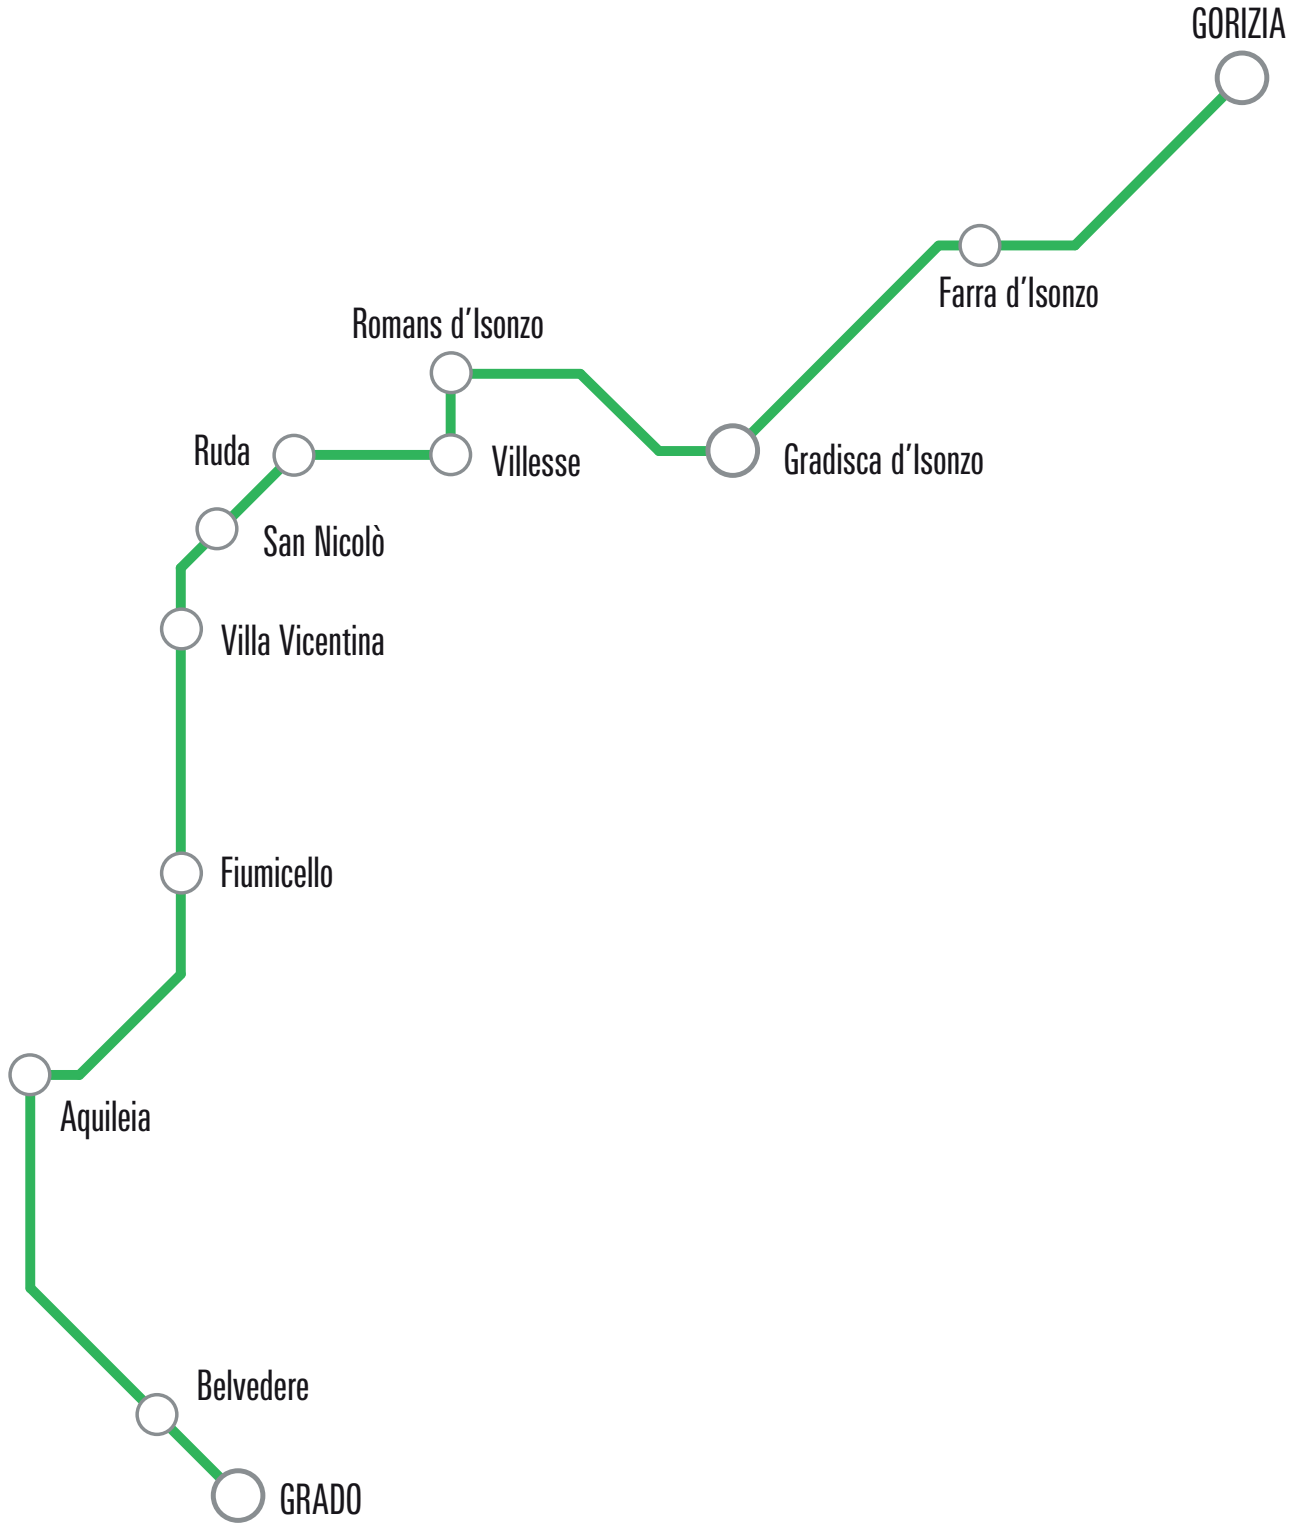

LINEA G22 Grado-Villesse-Gorizia