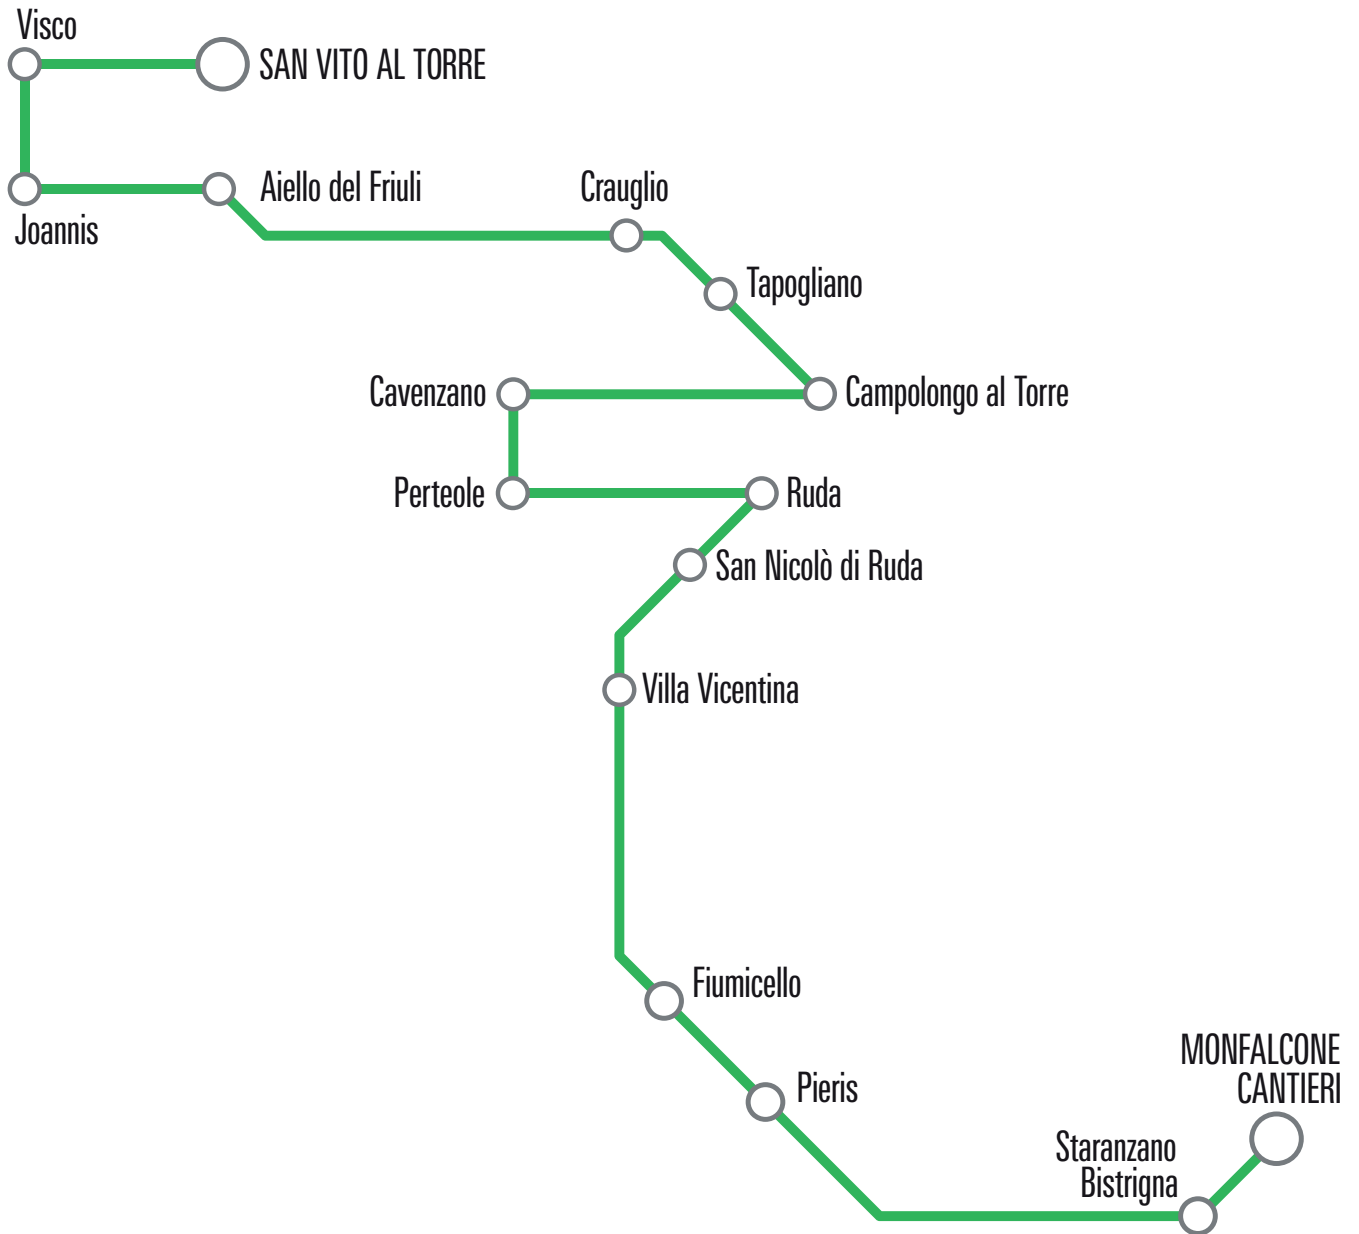

LINEA G58 San Vito al Torre-Monfalcone cantieri e ritorno