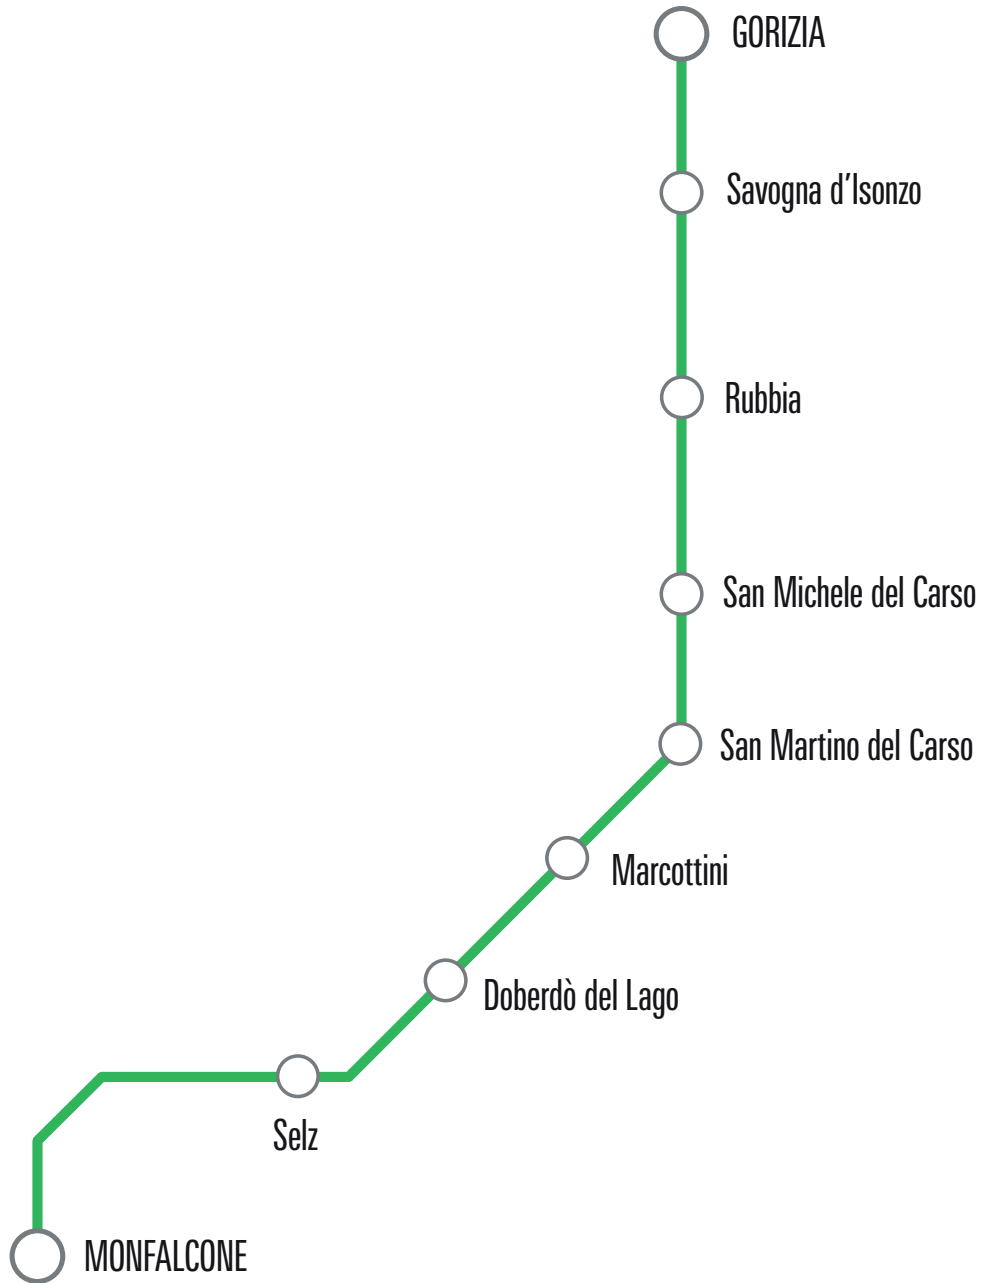

LINEA G08 Gorizia-San Michele del Carso-Doberdò-Monfalcone