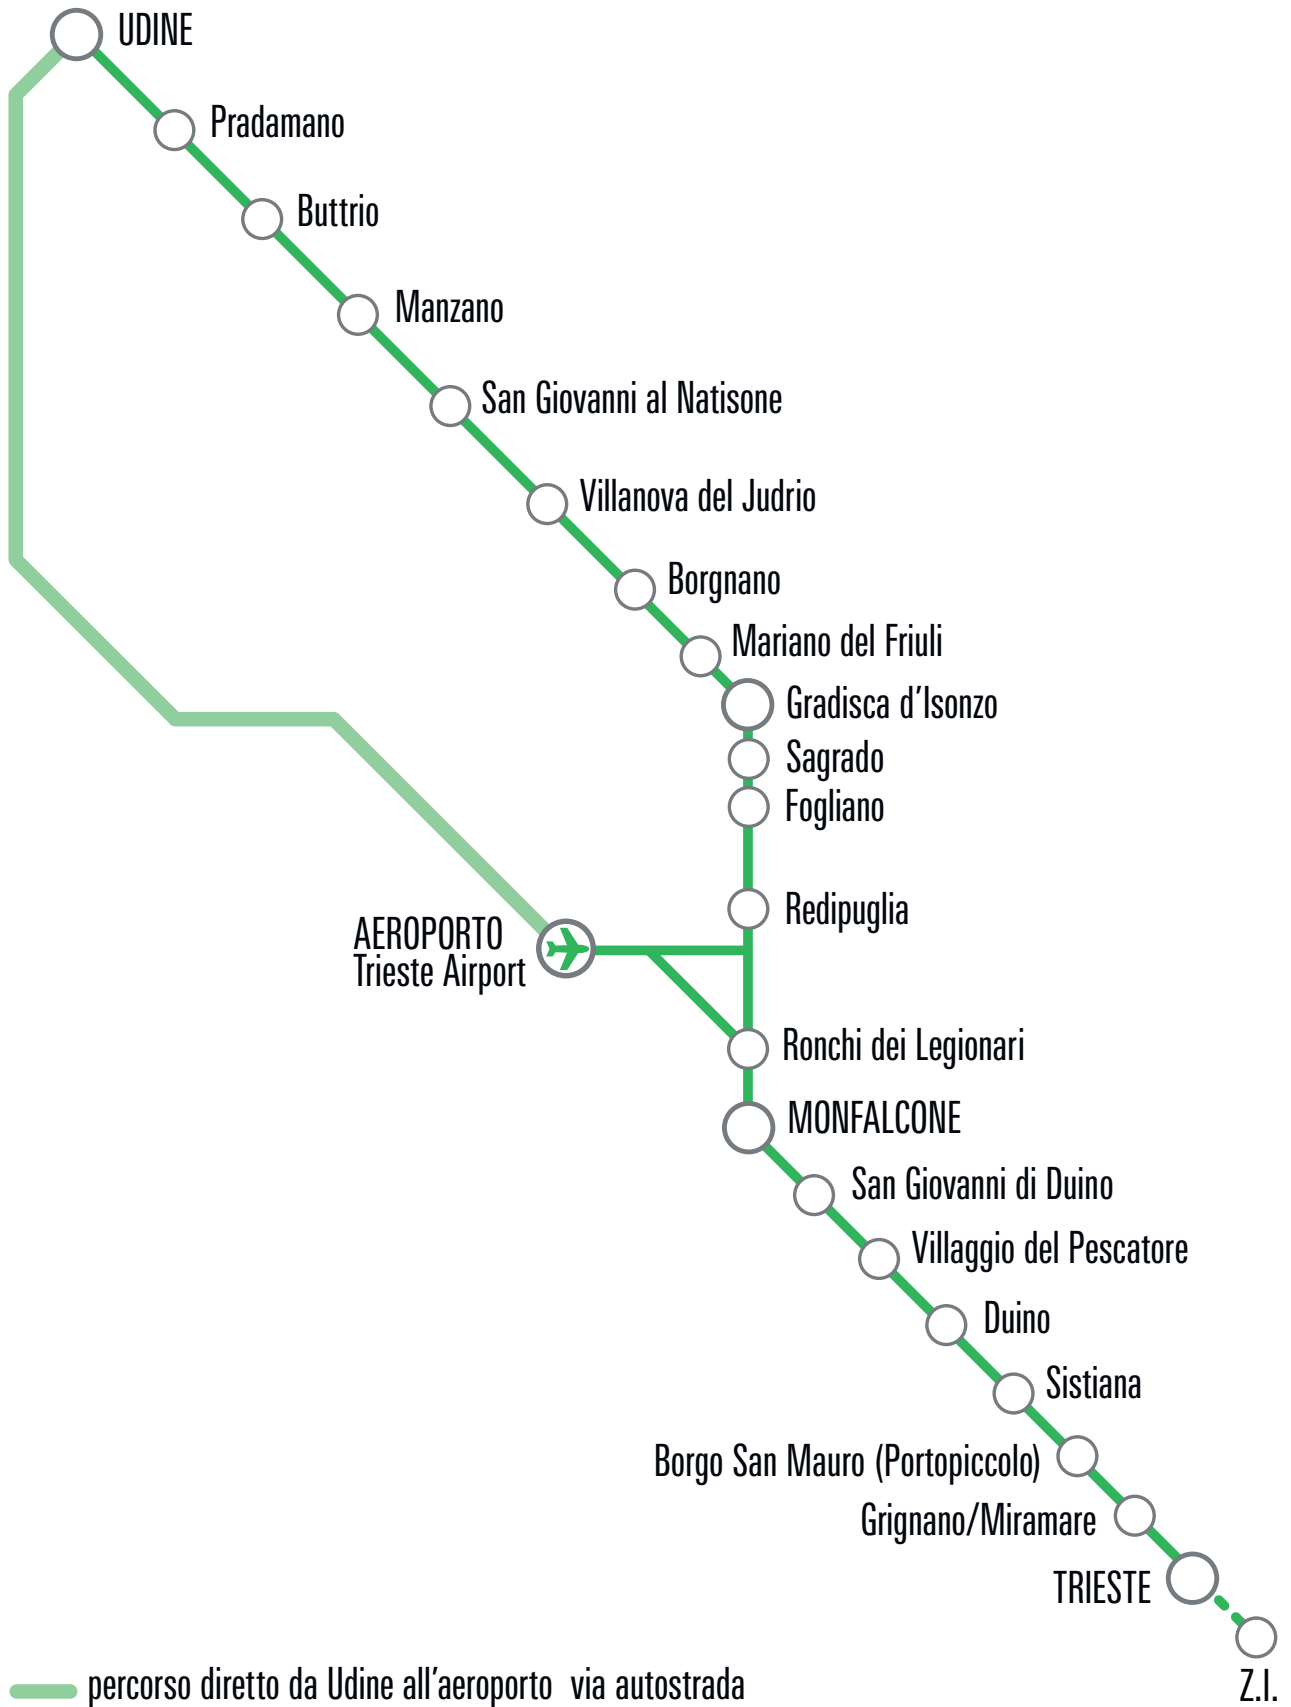

LINEA G51 Udine-Aeroporto-Monfalcone-Trieste