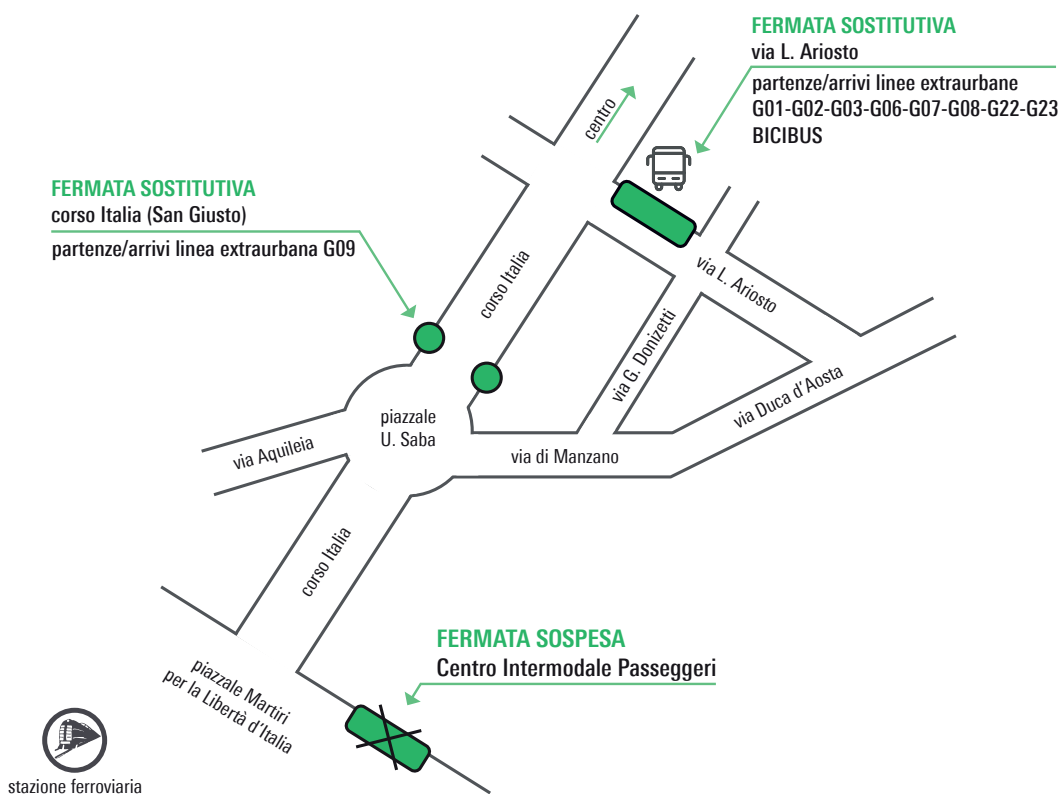

seguici su

SERVIZIO EXTRAURBANO

area isontina e collegamenti con Trieste, Udine, Cervignano

orario estivo 2024
in vigore dal 10 giugno 2024

linea G01	GORIZIA-AEROPORTO-MONFALCONE-GRADO
linea G01	Collegamenti serali GRADO campeggi-Pineta-centro
linea G02	GORIZIA-MARIANO DEL FRIULI-CORMÒNS
linea G03	GRADISCA D'ISONZO-SAN PIER D'ISONZO-SAN CANZIAN D'ISONZO-MONFALCONE
linea G04	GRADISCA D'ISONZO-ROMANS D'ISONZO-CORMÒNS
linea G06	GORIZIA-JAMIANO-MONFALCONE
linea G07	GORIZIA-POGGIO TERZA ARMATA-SAGRADO-MONFALCONE
linea G08	GORIZIA-SAN MICHELE DEL CARSO-DOBERDÒ DEL LAGO-MONFALCONE
linea G09	GORIZIA-SAN FLORIANO DEL COLLIO-OSLAVIA-GORIZIA
linea G21	GRADO-FOSSALON-STARANZANO-MONFALCONE-TRIESTE
linea G22	GRADO-VILLESSE-GORIZIA
linea G23	GORIZIA-CORMÒNS-CIVIDALE DEL FRIULI
linea G25	GORIZIA-AIELLO-CERVIGNANO DEL FRIULI
linea G26	GRADO-CERVIGNANO DEL FRIULI-FIUMICELLO-MONFALCONE
linea G28B	Servizio BICIBUS GRADO-GORIZIA-CORMÒNS
linea G28V	VILLESSE-SAGRADO-GRADISCA D'ISONZO-VILLESSE
linea G51	UDINE-AEROPORTO-MONFALCONE-TRIESTE
linea G51	Collegamenti AEROPORTO-STARANZANO
linea G52	AEROPORTO-LIGNANO
linea G55	CERVIGNANO DEL FRIULI-MONFALCONE CANTIERI
linea G57	LATISANA-CERVIGNANO DEL FRIULI
linea G28F	MONFALCONE CANTIERI-MONFALCONE via Valentinis (fronte Gaslini)
linea G58	SAN VITO AL TORRE-CRAUGLIO-MONFALCONE CANTIERI
linea G58C	SAN VITO AL TORRE-CERVIGNANO-MONFALCONE CANTIERI
linea G59	GRADO-CERVIGNANO DEL FRIULI

In caso di sciopero

il servizio è garantito dalle ore 6:00 alle ore 8:59 e dalle ore 12:00 alle ore 14:59; le corse garantite sono contrassegnate con ●

GORIZIA Centro Intermodale Passeggeri RIORGANIZZAZIONE AREA PARTENZE/ARRIVI DEL SERVIZIO EXTRAURBANO

In seguito all'avvio dei lavori di riqualificazione che interessano la Stazione Ferroviaria ed il Centro Intermodale Passeggeri di GORIZIA è stata predisposta una riorganizzazione delle aree di partenza e di arrivo delle linee extraurbane.