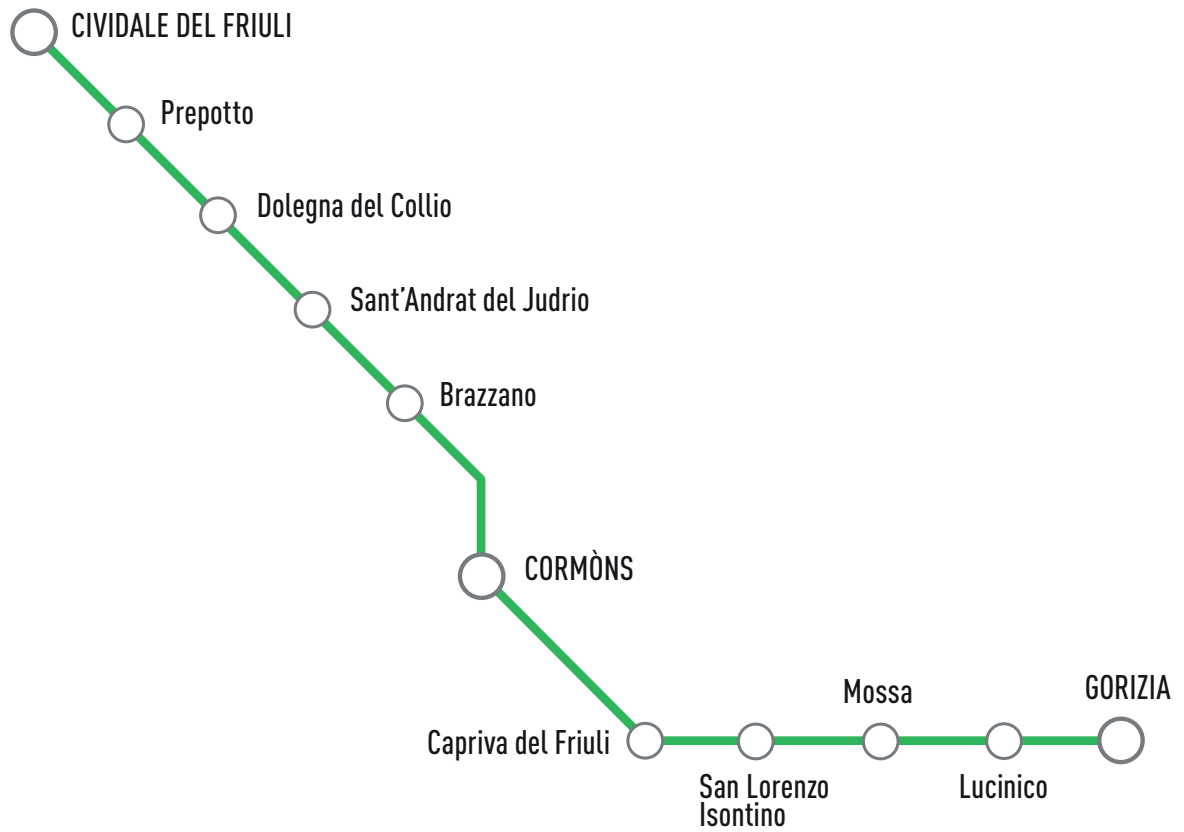

LINEA G23 Gorizia-Cormòns-Cividale del Friuli