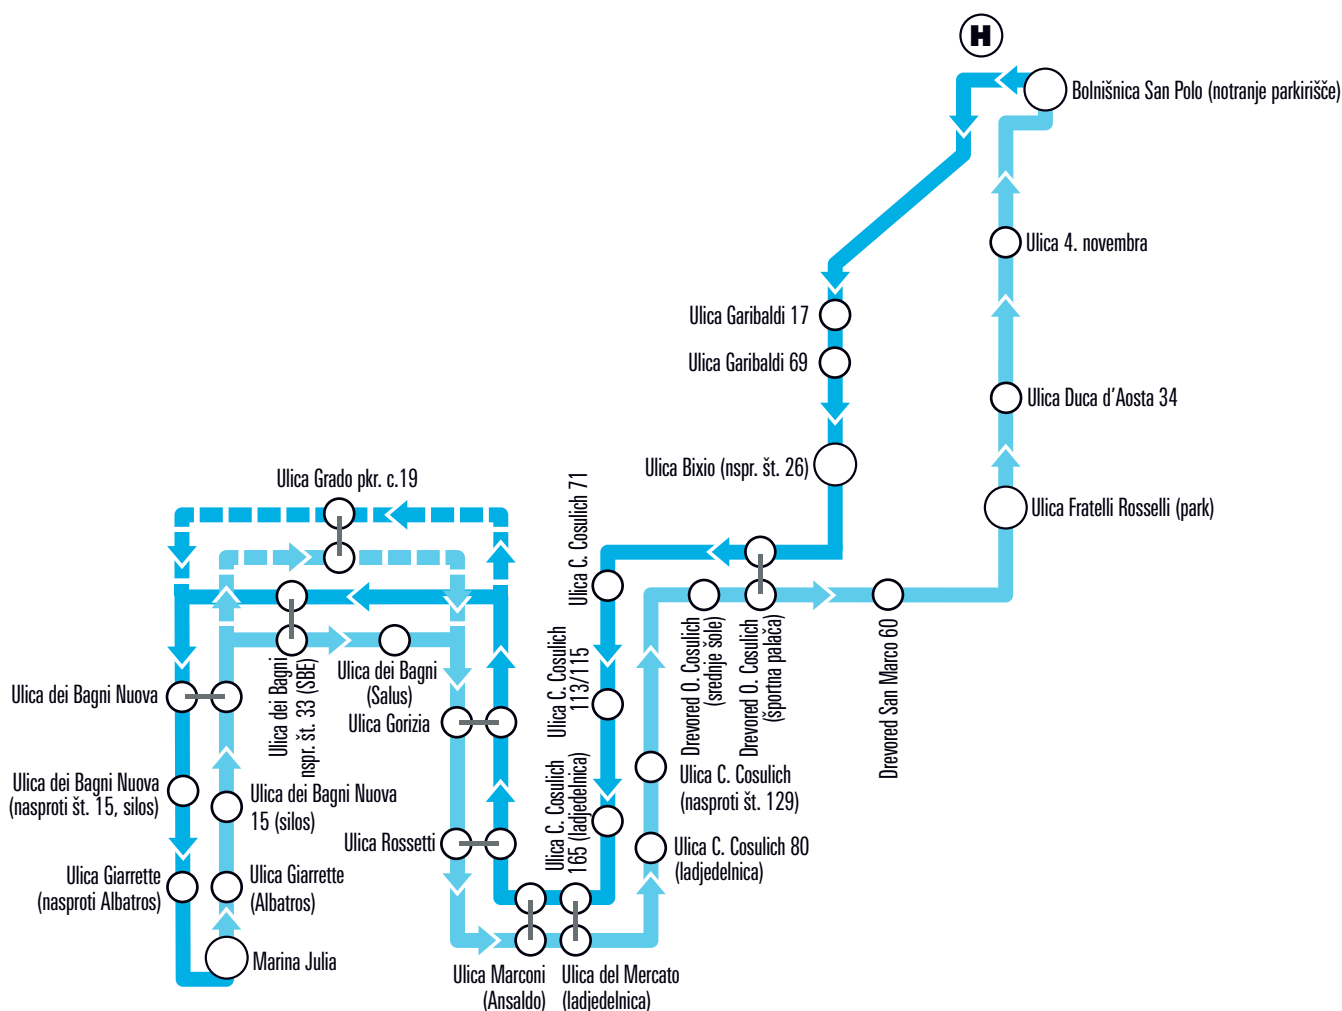

Linija LP

Linija Pancan (Marina Julia–San Polo–Marina Julia)