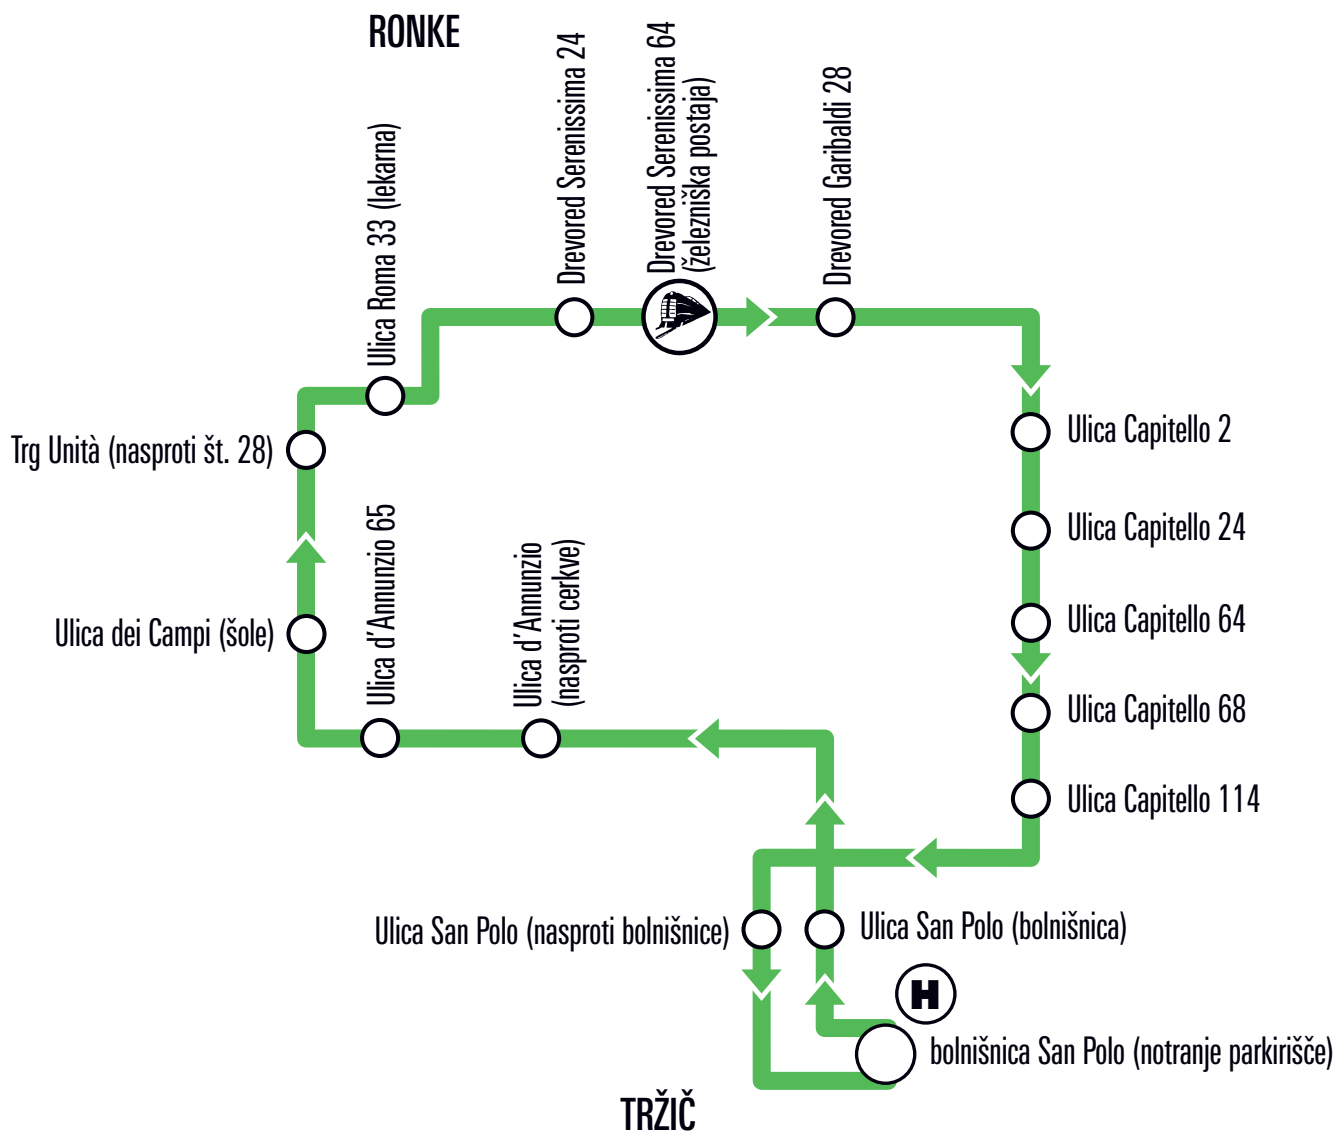

Linija RS

Krožna Ronke leva