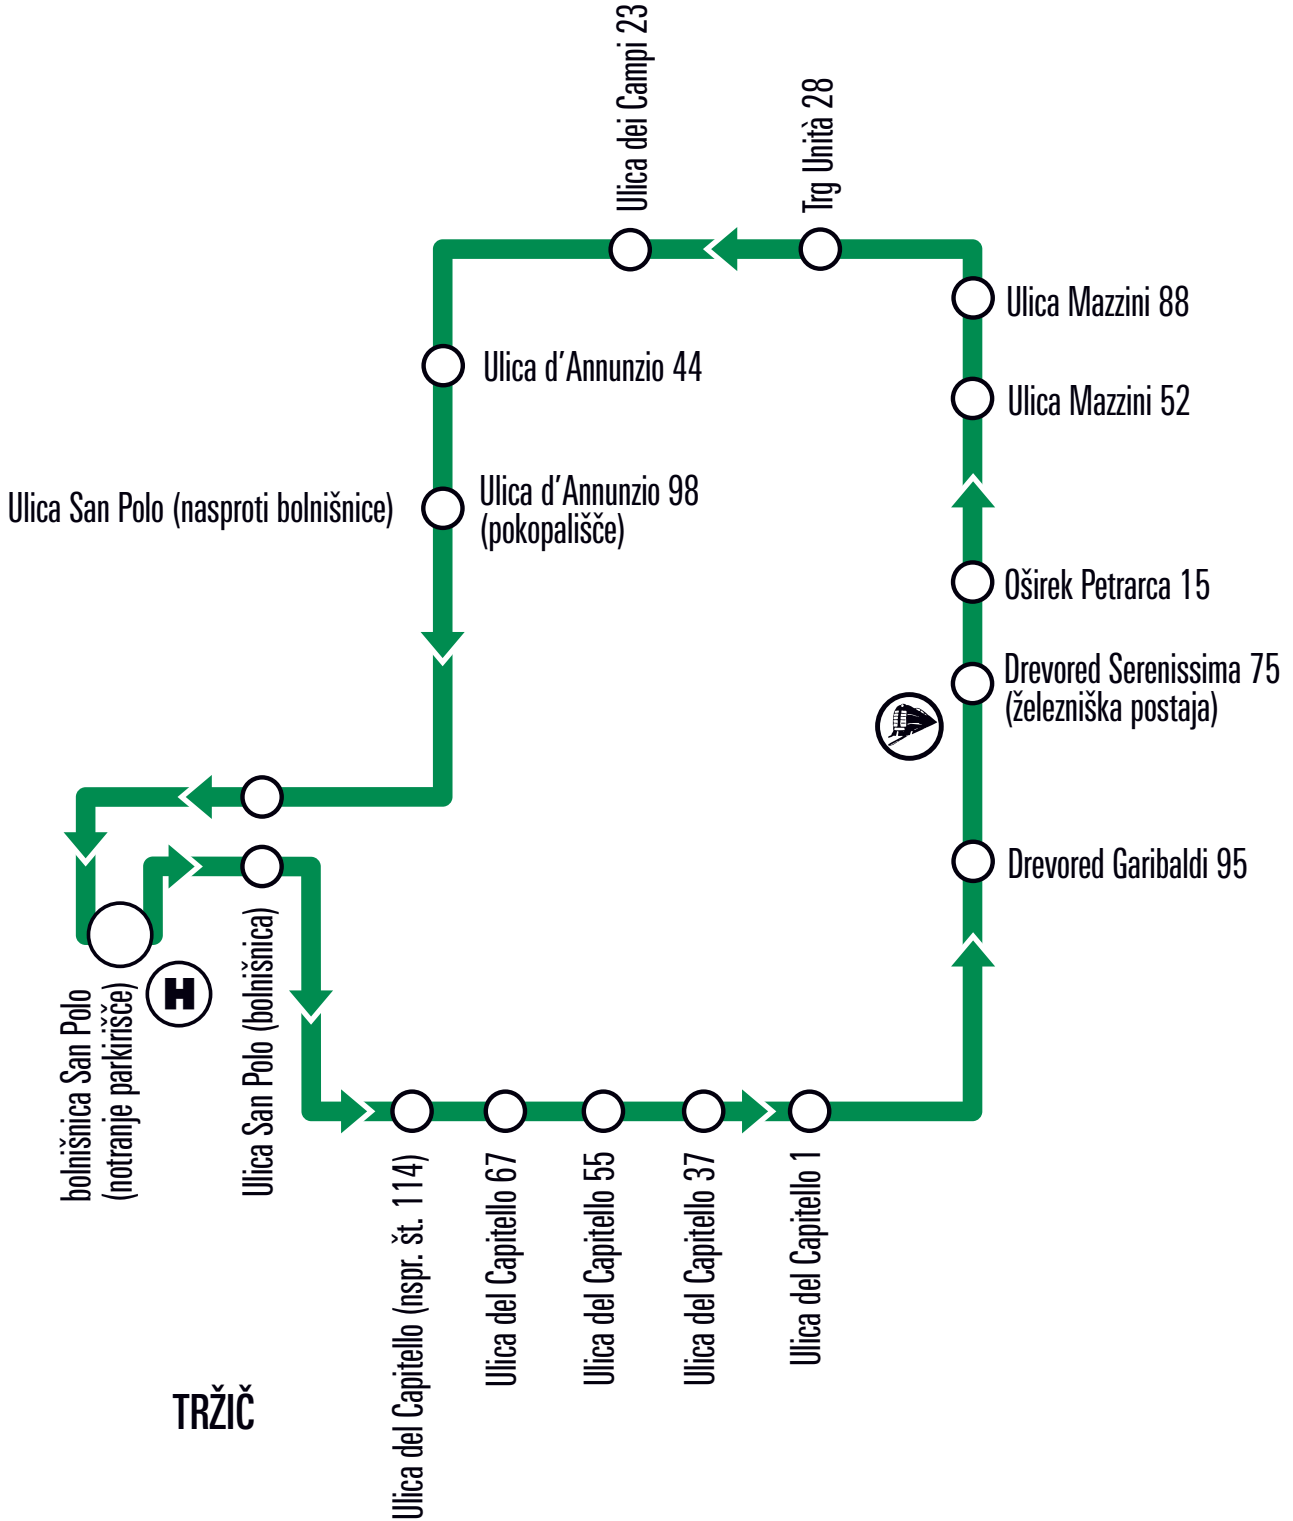

Linija RD

Krožna Ronke desna

RONKE