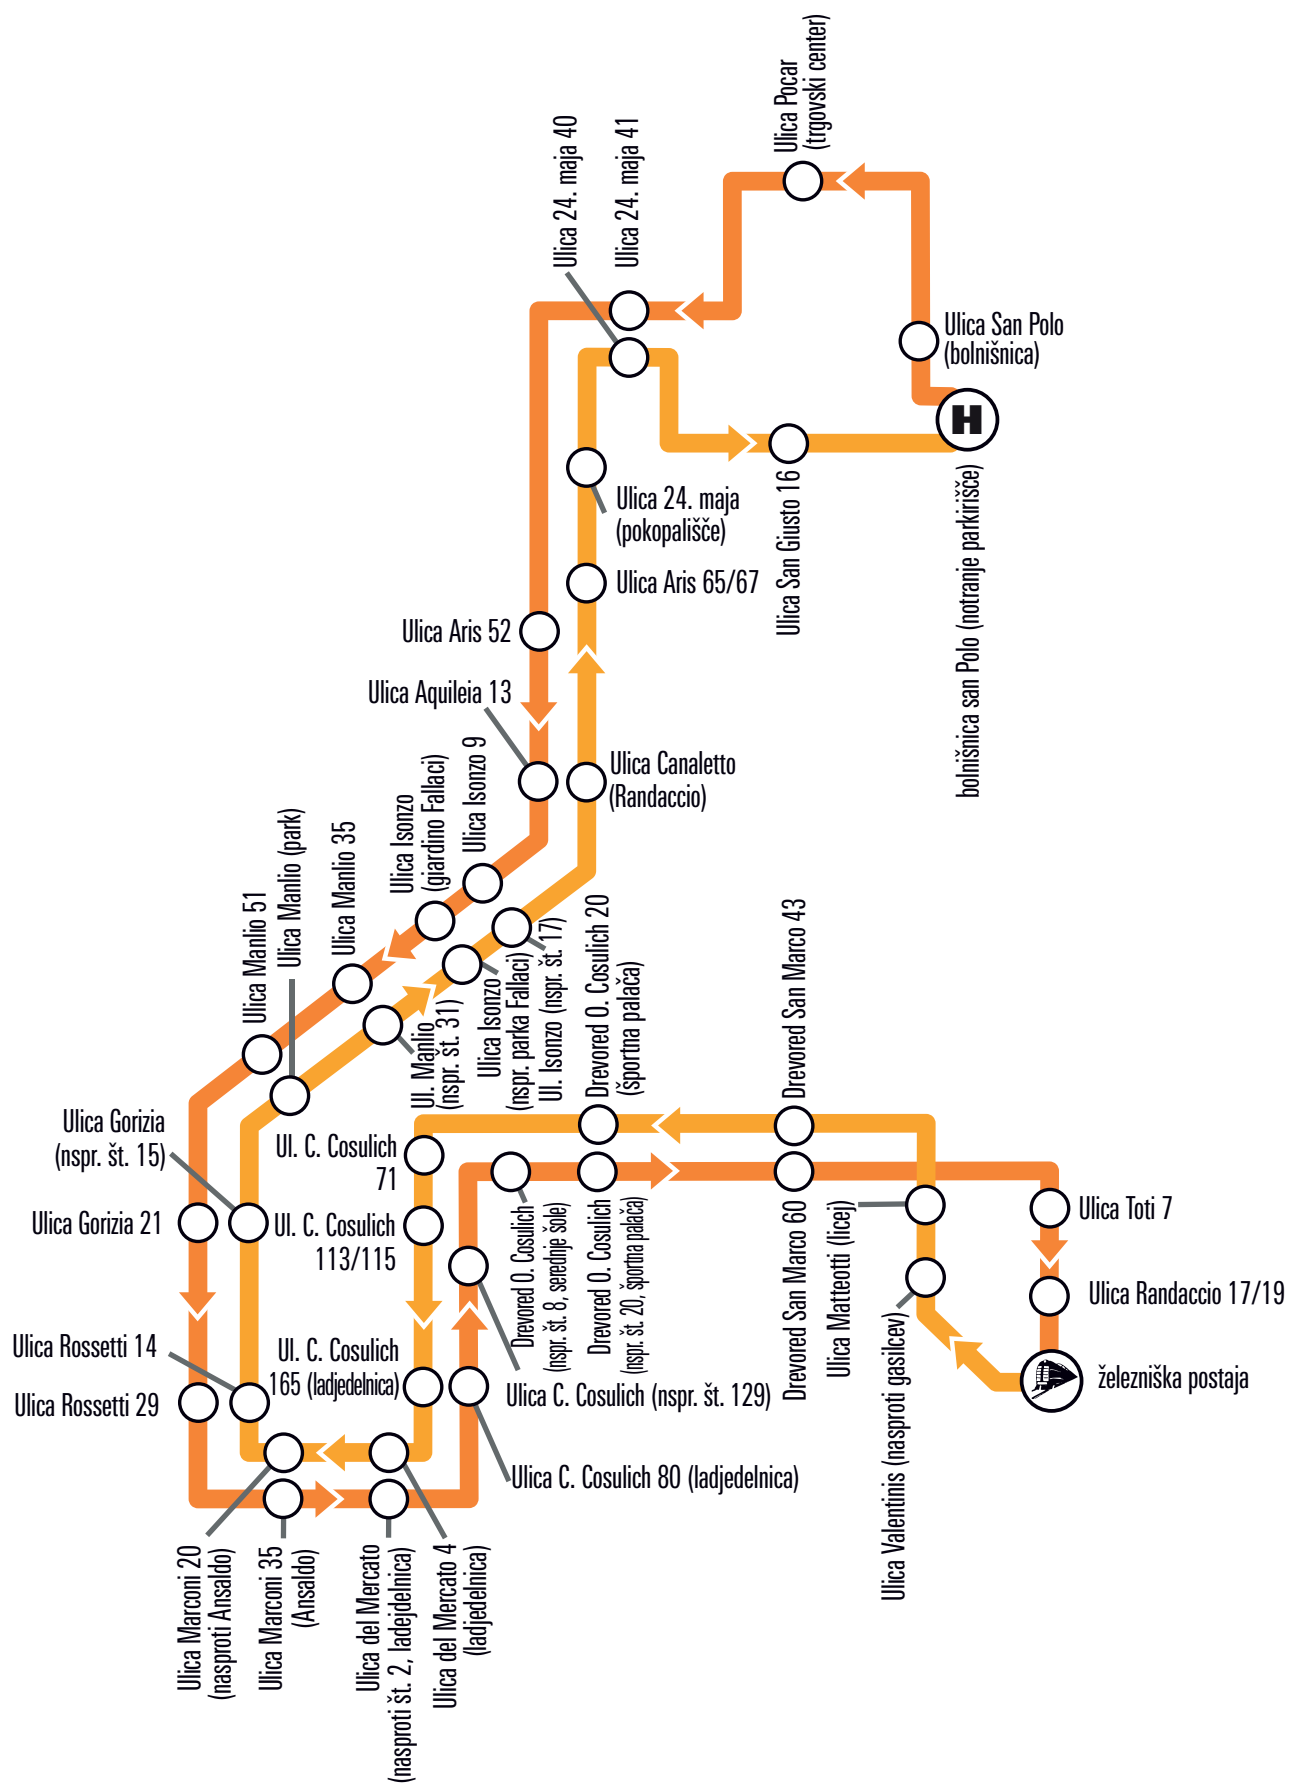

Linija RD - Krožna Ronke desna

Linija RS - Krožna Ronke leva

Linija LP - Linija Pancan

Linija SC - Direktna linija železniška postaja - pristanišče

Linija CL - Krožna Ližerc

kupite, poskenirajte, potujte

Kupite svojo vozovnico prek aplikacije TPL FVG pred začetkom potovanja.

Kdaj pride avtobus?

Ko ste na postajališču s pametnim telefonom poskenirajte QR kodo, ki jo najdete na urniku in takoj ugotovite, kako dolgo je še do prihoda prvega avtobusa oz. do naslednjih prihodov.

Povezavo lahko tudi shranite v vaš telefon in kadarkoli preverite tranzit na tem postajališču.

Linija LS

Zgodovinska linija (San Polo–železniška postaja–San Polo)

Linija LS

Zgodovinska linija (San Polo–železniška postaja)