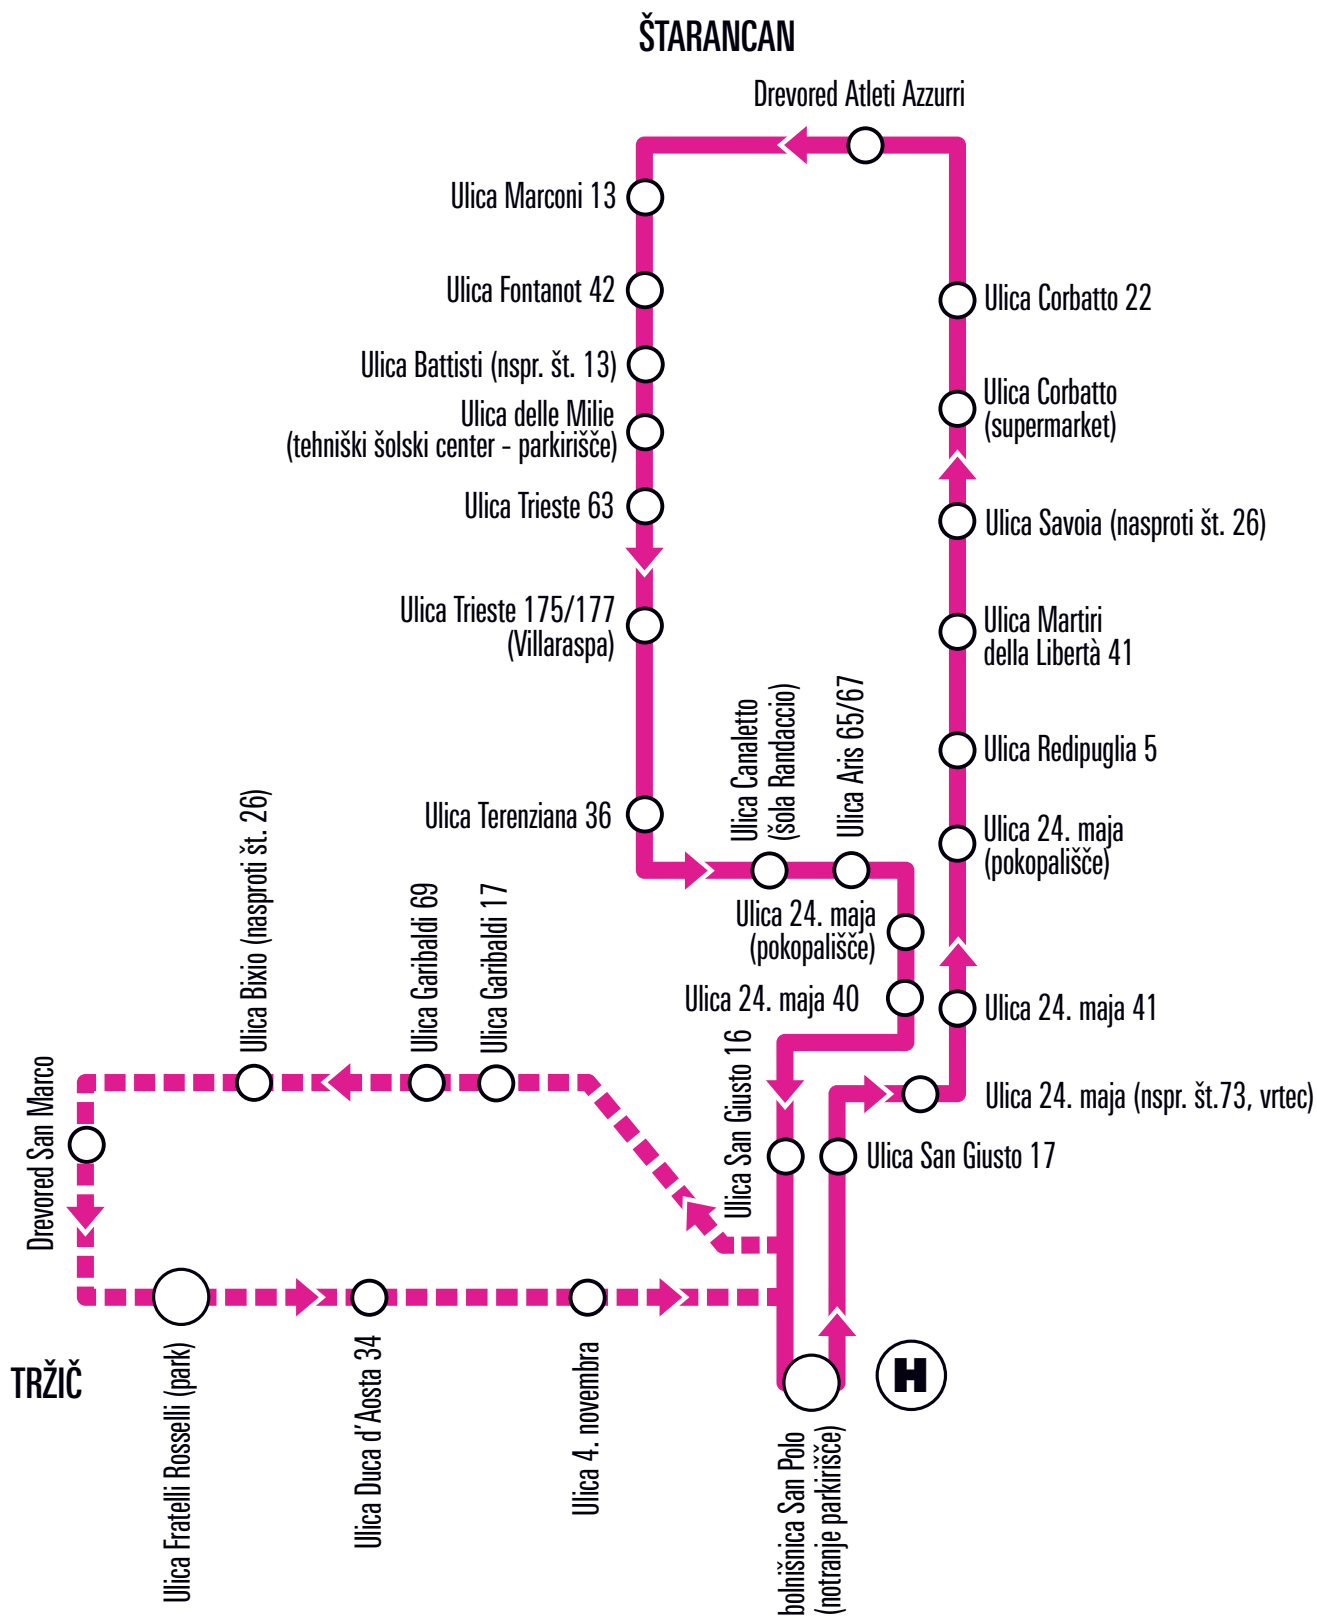

Linija CA

Krožna Aris