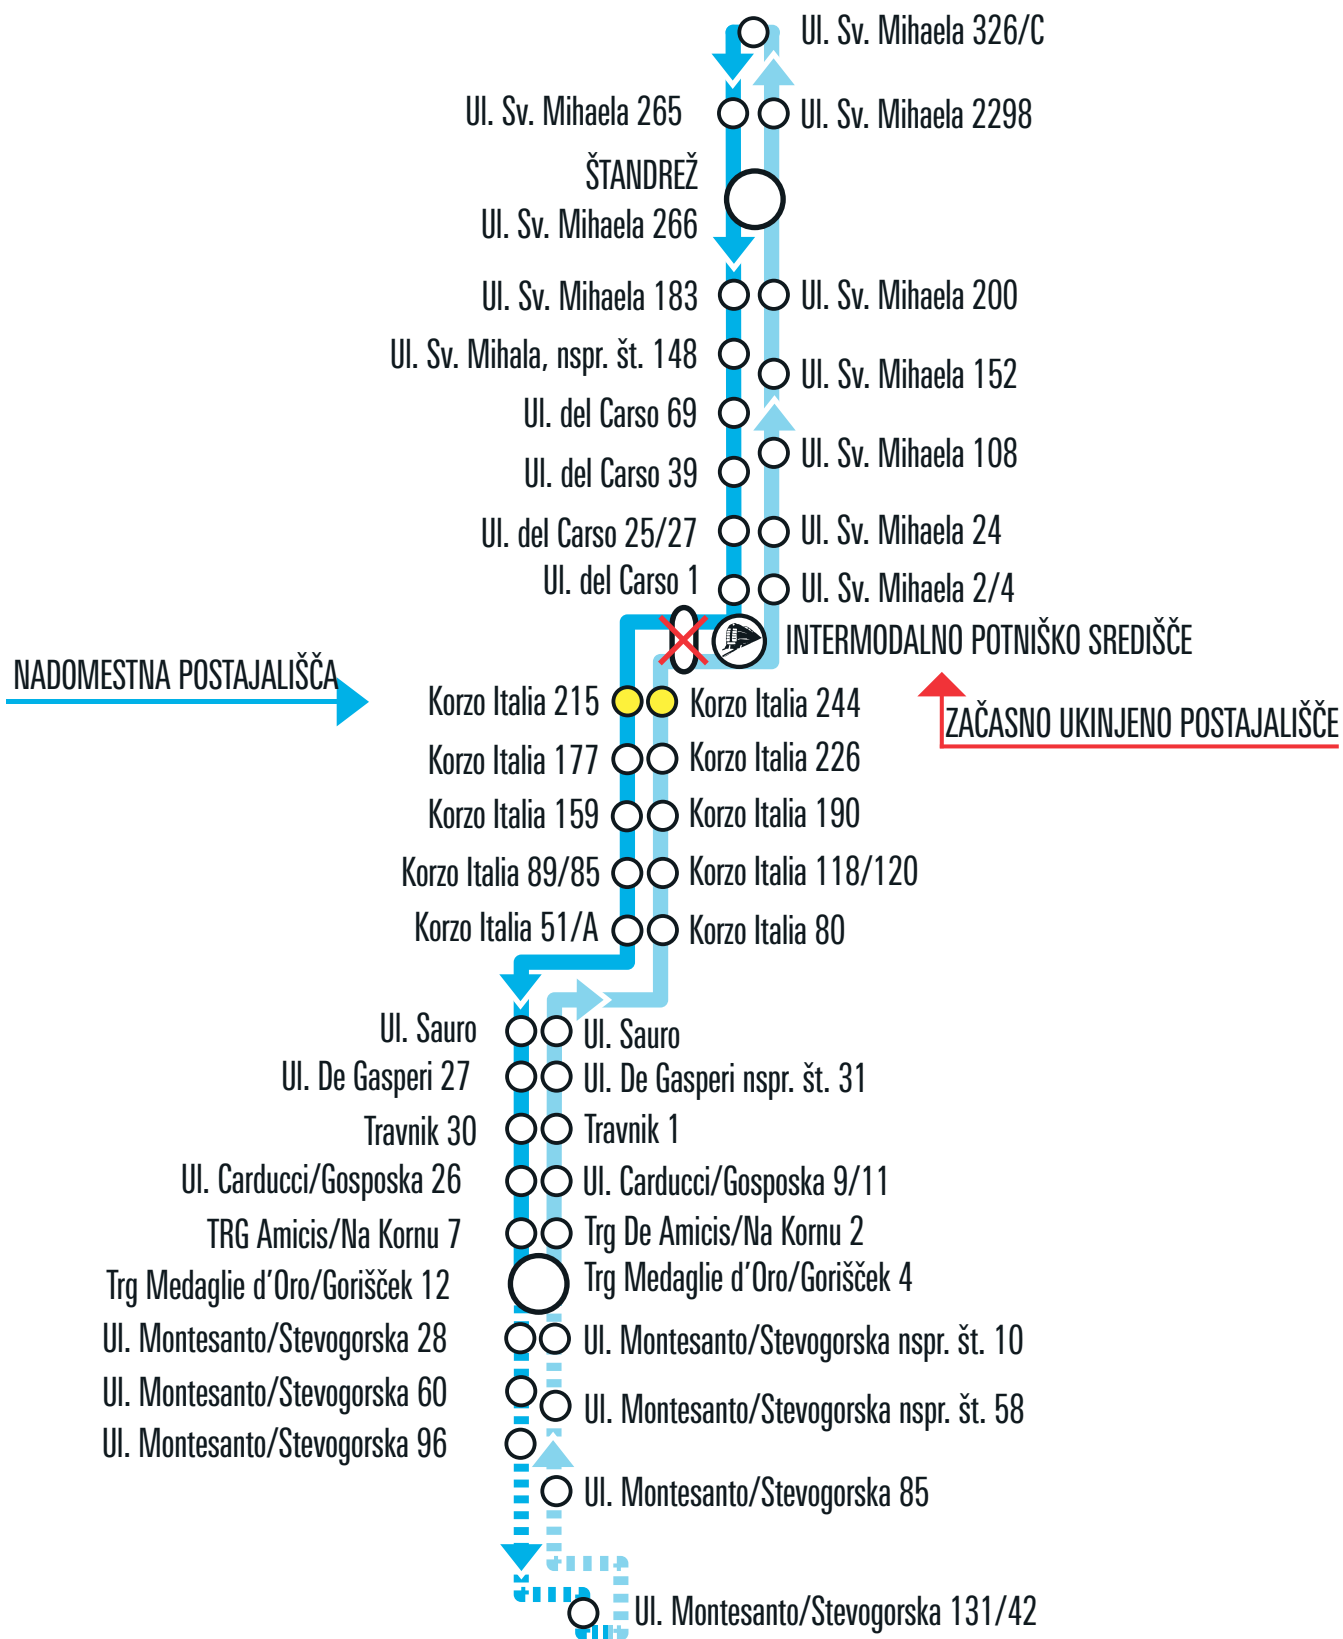

GORICA Intermodalno potniško središče, od 10. junija 2024

REORGANIZACIJA OBMOČJA ODHODOV / PRIHODOV MESTNIH LINIJ

Zaradi prenovitvenih del območja železniške postaje in intermodalnega potniškega centra v GORICI smo preuredili območje odhodov in prihodov mestnih linij.

Od 10. junija dalje in za ves čas trajanja poletnega voznega reda se bo postavitve postajališč mestnega prometa v INTERMODALNEM POTNIŠKEM SREDIŠČU spremenila, kot sledi:

za linijo št. 1, nočni promet in mednarodno mestno linijo se bosta uporabljali postajališči na Korzu Italia (San Giusto);

za linije št. 2 v smeri Glavna pošta, št. 3, št. 5 in št. 6 bo nadomestno postajališče postavljeno v ulici di Manzano;

za linijo št. 4 v smeri Moš bo nadomestno postajališče postavljeno v ulici di Manzano za vožnje, ki prihajajo iz smeri korzo Verdi (Glavna pošta), in na korzu Italia (San Giusto) za vožnje, ki so se prvotno zaključile na IPS;

za **linijo št. 8** bo nadomestno postajališče postavljeno v **Korzo Italia 215 (San Giusto) in ulici di Manzano.**

Lokacije postajališč v času šolskega leta bodo objavljene na začetku zimskega voznega reda 2024/2025.