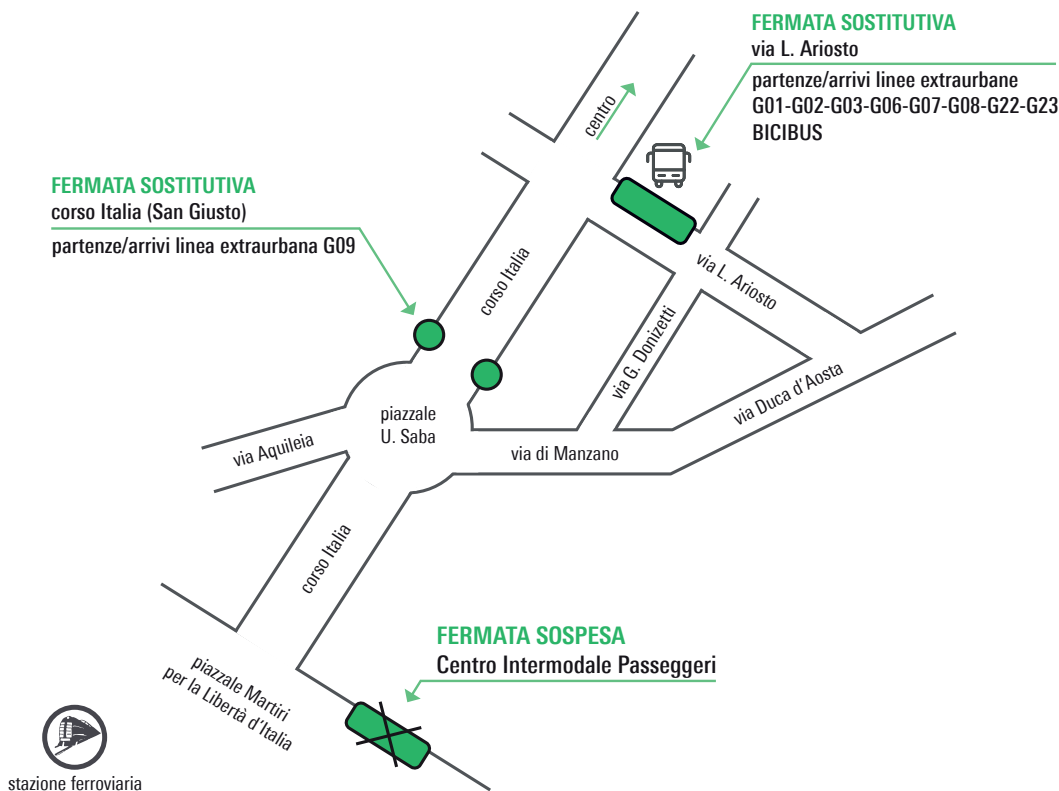

seguici su

LEGENDA FREQUENZA CORSE

E	feriale estiva (da lun a sab)
E/eS	feriale estiva (escluso sabato)
E-S	feriale iestiva (solo sabato)
A/eS	feriale annuale (escluso sabato)
FE	festiva estiva

	corse che proseguono con lo stesso bus
	corse in coincidenza

In caso di sciopero

il servizio è garantito dalle ore 6:00 alle ore 8:59 e dalle ore 12:00 alle ore 14:59; le corse garantite sono contrassegnate con ●

GORIZIA Centro Intermodale Passeggeri RIORGANIZZAZIONE AREA PARTENZE/ARRIVI DEL SERVIZIO EXTRAURBANO

In seguito all'avvio dei lavori di riqualificazione che interessano la Stazione Ferroviaria ed il Centro Intermodale Passeggeri di GORIZIA è stata predisposta una riorganizzazione delle aree di partenza e di arrivo delle linee extraurbane.

A partire dal 10 giugno e per tutta la durata dell'orario estivo il capolinea del CENTRO INTERMODALE PASSEGGERI viene spostato in VIA LUDOVICO ARIOSTO all'altezza dell'intersezione con Corso Italia. Solo la linea extraurbana G09 effettuerà capolinea nelle fermate di Corso Italia (San Giusto).