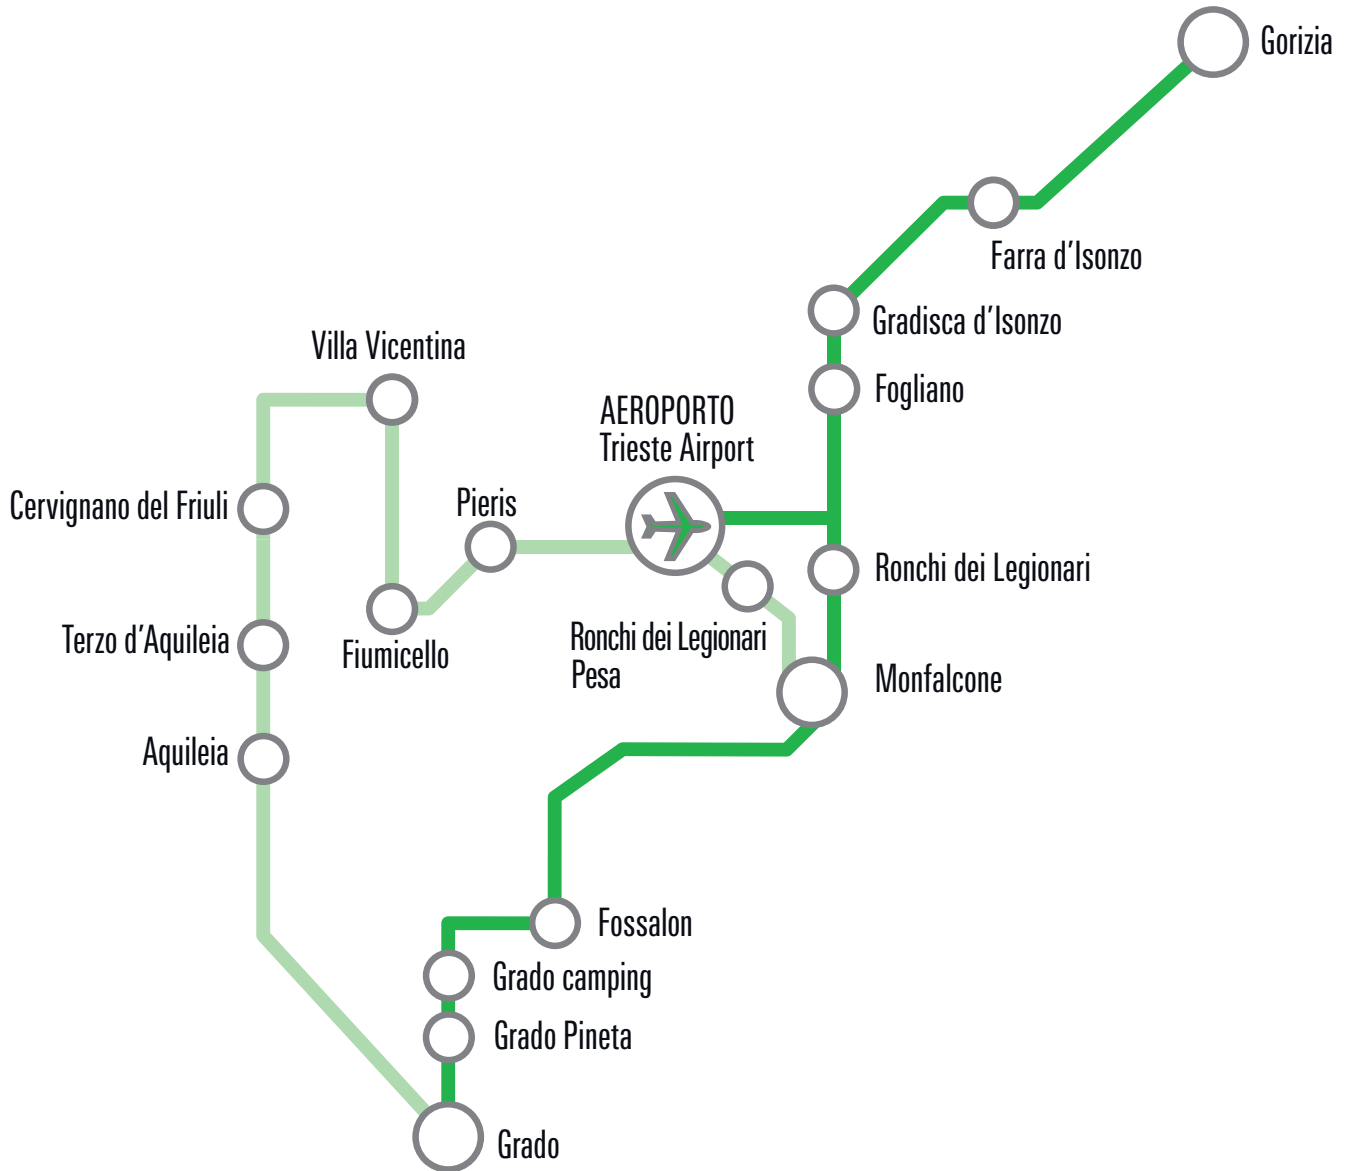

LINEA G01-G26 Collegamenti con aeroporto Trieste Airport