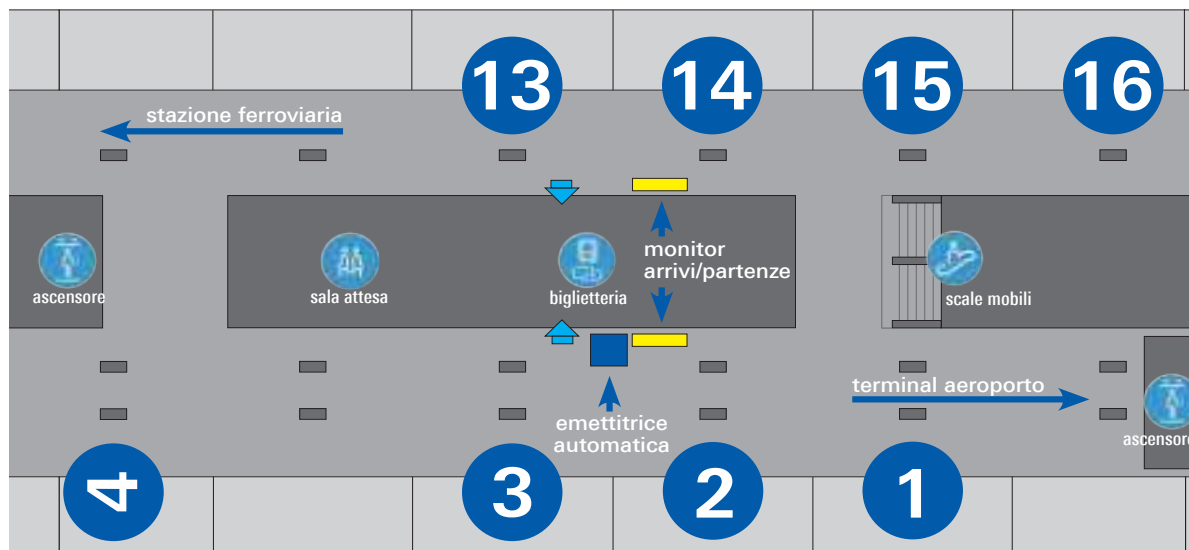

TRIESTE AIRPORT - mappa autostazione

corsia	destinazione
1	partenze per Lignano
2	partenze per Gradisca d'Is.-Gorizia
3	partenze per Monfalcone
4	partenze per Cervignano D.F.-Aquileia-Grado

corsia	destinazione
13	partenze per Monfalcone-Grado
14	partenze per Gradisca d'Is.-Udine
15	partenze per Monfalcone-Staranzano
16	partenze per Monfalcone-Duino-Trieste